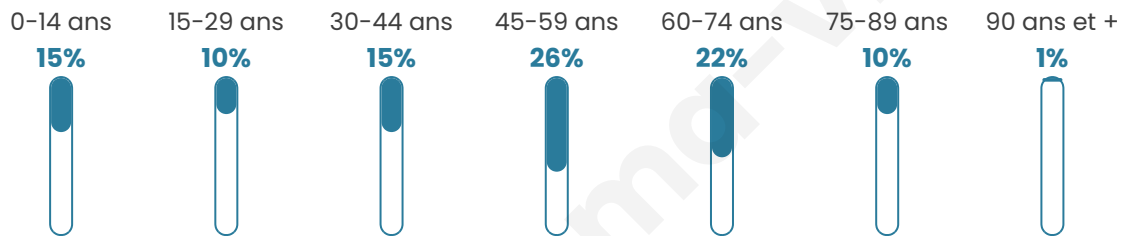

228

Age moyen

47 ans

Pop active

45.2%

Taux chômage

3.8%

Pop densité

76 h/km²

Revenu moyen

24 110 €/an

Evolution du nombre d'habitants

Sources : Institut national de la statistique et des études économiques (insee) selon Les dernières parutions officielles de 2024 portant sur les années 2020, 2021 et 2022.

Tranche d'âge

Activité professionnelle

Niveau de diplôme

Composition des ménages

Profils électoraux

Premier tour

	Marine LE PEN	30.91 %
	Emmanuel MACRON	29.70 %
	Jean-Luc MÉLENCHON	15.15 %
	Éric ZEMMOUR	4.24 %
	Jean LASSALLE	3.64 %
	Nicolas DUPONT-AIGNAN	3.64 %
	Fabien ROUSSEL	3.03 %
	Yannick JADOT	3.03 %
	Valérie PÉCRESSE	3.03 %
	Anne HIDALGO	1.82 %
	Philippe POUTOU	1.82 %
	Nathalie ARTHAUD	0.00 %

Second tour

	Emmanuel MACRON	48,47 %
	Marine LE PEN	51,53 %

204 inscrits

Participation : 84.8%

Votes blancs : 4.62%

Votes nuls : 1.16%

204 inscrits

Participation : 82.35%