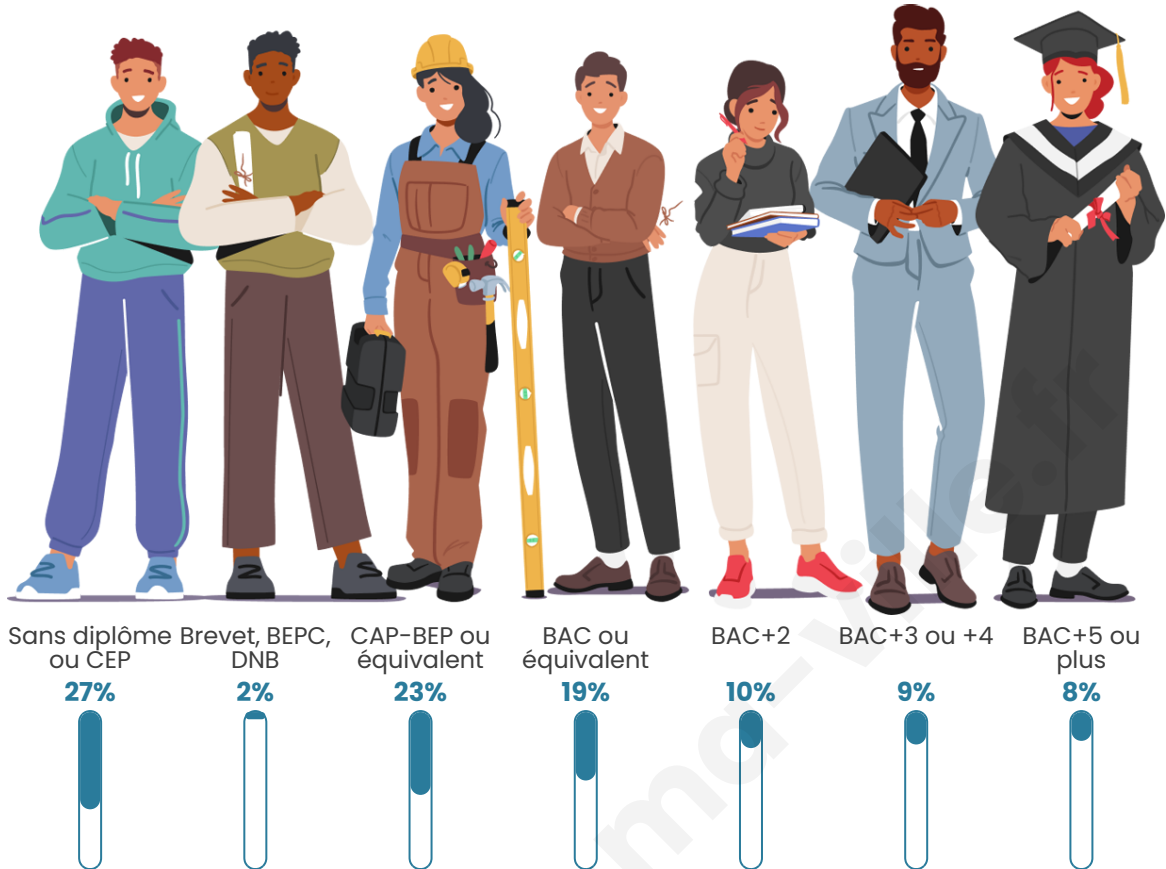

Tranche d'âge

Activité professionnelle

Niveau de diplôme

Composition des ménages

Profils électoraux

Premier tour

	Marine LE PEN	30.91 %
	Emmanuel MACRON	29.70 %
	Jean-Luc MÉLENCHON	15.15 %
	Éric ZEMMOUR	4.24 %
	Jean LASSALLE	3.64 %
	Nicolas DUPONT-AIGNAN	3.64 %
	Fabien ROUSSEL	3.03 %
	Yannick JADOT	3.03 %
	Valérie PÉCRESSE	3.03 %
	Anne HIDALGO	1.82 %
	Philippe POUTOU	1.82 %
	Nathalie ARTHAUD	0.00 %