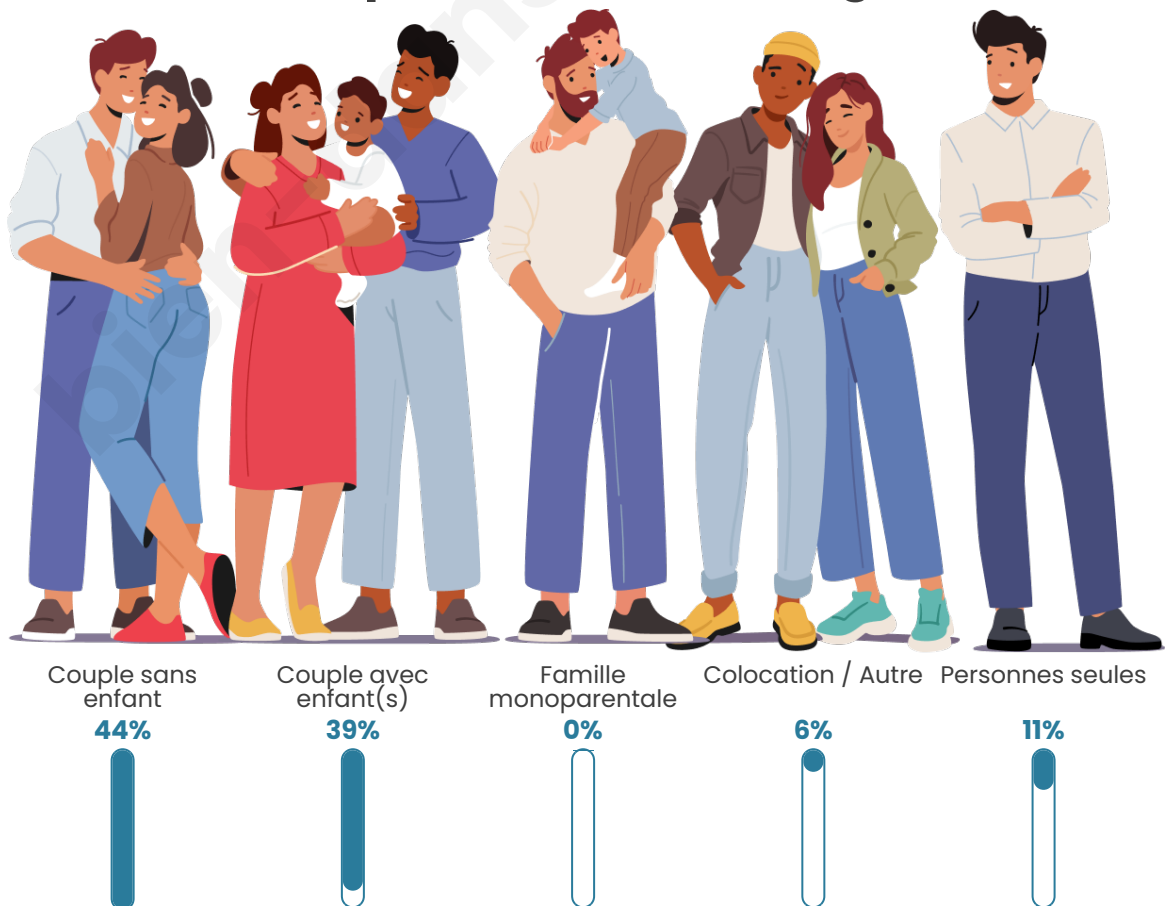

Tranche d'âge

Activité professionnelle

Niveau de diplôme

Composition des ménages

Profils électoraux

Premier tour

	Marine LE PEN	30.91 %
	Emmanuel MACRON	29.70 %
	Jean-Luc MÉLENCHON	15.15 %
	Éric ZEMMOUR	4.24 %
	Jean LASSALLE	3.64 %
	Nicolas DUPONT-AIGNAN	3.64 %
	Fabien ROUSSEL	3.03 %
	Yannick JADOT	3.03 %
	Valérie PÉCRESSE	3.03 %
	Anne HIDALGO	1.82 %
	Philippe POUTOU	1.82 %
	Nathalie ARTHAUD	0.00 %