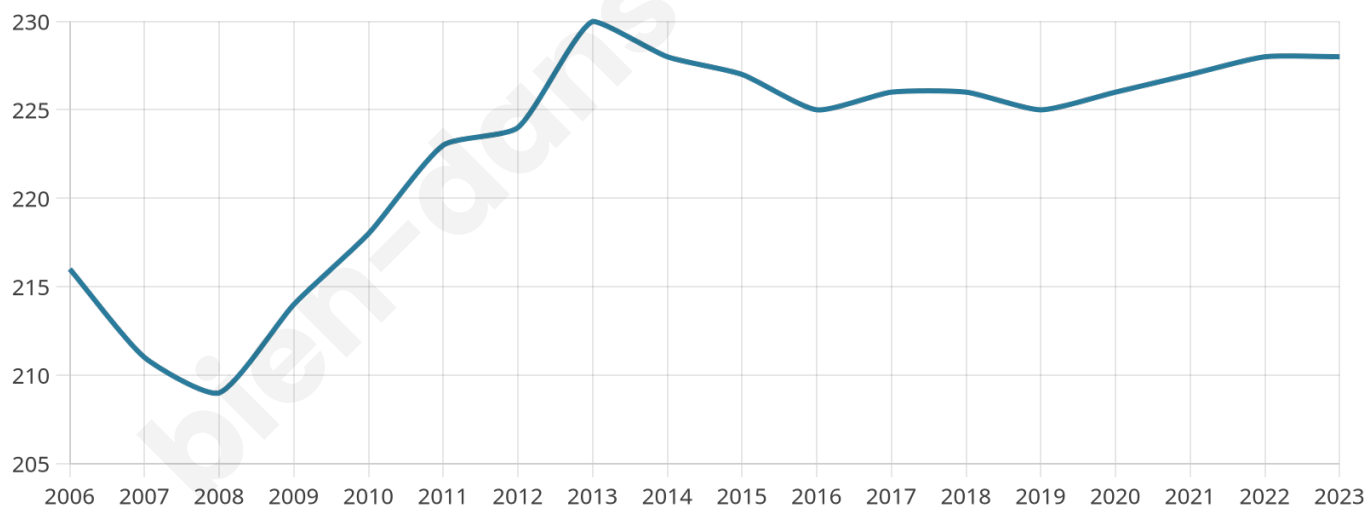

Version web

Ville de Wierre-au-Bois

Présenté par

Sommaire

Situation géographique	3
Statistiques sur la population	4
Evolution du nombre d'habitants	4
Tranche d'âge	5
0-14 ans	5
15-29 ans	5
30-44 ans	5
45-59 ans	5
60-74 ans	5
75-89 ans	5
90 ans et +	5
Activité professionnelle	5
Agriculteurs	5
Artisans, Commerçants	5
Cadres et sup.	5
Professions intermédiaires	5
Employé	5
Ouvrier	5
Retraité	5
Autres	5
Niveau de diplôme	6
Sans diplôme ou CEP	6
Brevet, BEPC, DNB	6
CAP-BEP ou équivalent	6
BAC ou équivalent	6
BAC+2	6
BAC+3 ou +4	6
BAC+5 ou plus	6
Composition des ménages	6
Couple sans enfant	6
Couple avec enfant(s)	6
Famille monoparentale	6
Colocation / Autre	6
Personnes seules	6
Profils électoraux	7
Premier tour	7
Sécurité	8
Evolution du nombre d'infractions	8
Pour comparer	9
Services à la population	10
Commerce	10
Éducation	10
Villes autour de Wierre-au-Bois	11

228

Age moyen

47 ans

Pop active

45.2%

Taux chômage

3.8%

Pop densité

76 h/km²

Revenu moyen

24 110 €/an

Evolution du nombre d'habitants

Sources : Institut national de la statistique et des études économiques (insee) selon Les dernières parutions officielles de 2024 portant sur les années 2020, 2021 et 2022.