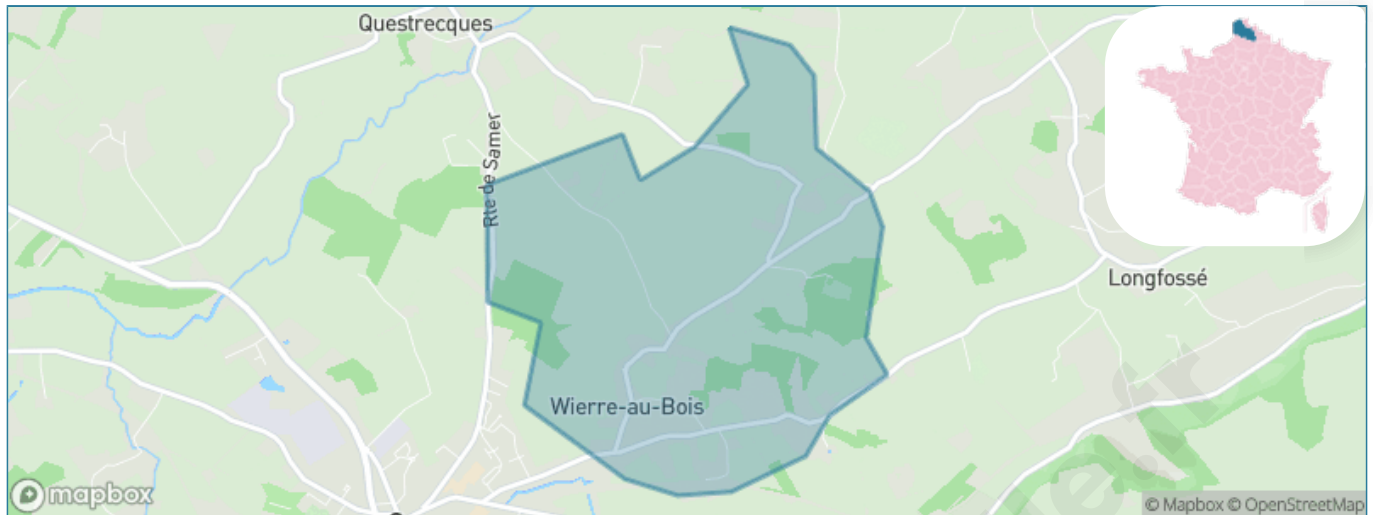

Version web

Ville de Wierre-au-Bois

Présenté par

Sommaire

Situation géographique	3
Statistiques sur la population	4
Evolution du nombre d'habitants	4
Tranche d'âge	5
0-14 ans	5
15-29 ans	5
30-44 ans	5
45-59 ans	5
60-74 ans	5
75-89 ans	5
90 ans et +	5
Activité professionnelle	5
Agriculteurs	5
Artisans, Commerçants	5
Cadres et sup.	5
Professions intermédiaires	5
Employé	5
Ouvrier	5
Retraité	5
Autres	5
Niveau de diplôme	6
Sans diplôme ou CEP	6
Brevet, BEPC, DNB	6
CAP-BEP ou équivalent	6
BAC ou équivalent	6
BAC+2	6
BAC+3 ou +4	6
BAC+5 ou plus	6
Composition des ménages	6
Couple sans enfant	6
Couple avec enfant(s)	6
Famille monoparentale	6
Colocation / Autre	6
Personnes seules	6
Profils électoraux	7
Premier tour	7
Sécurité	8
Evolution du nombre d'infractions	8
Pour comparer	9
Services à la population	10
Commerce	10
Éducation	10
Villes autour de Wierre-au-Bois	11

Situation géographique

i Informations clés

- **Région** : Hauts-de-France
- **Département** : Pas-de-Calais
- **Code postal** : 62830
- **Superficie** : 3 km²

Statistiques sur la population

Nombre d'habitants