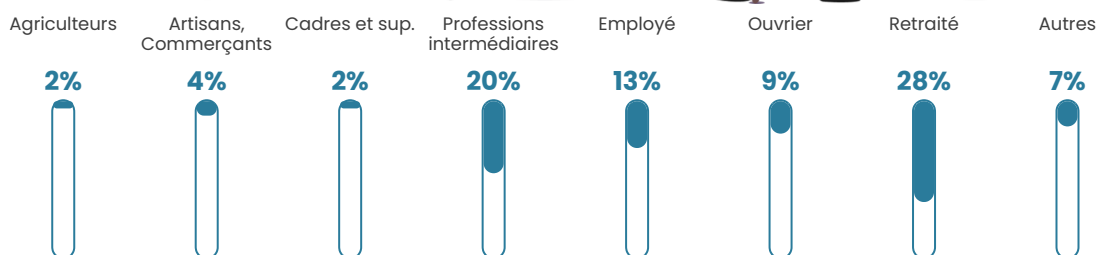

76 h/km²

Revenu moyen

24 110 €/an

Evolution du nombre d'habitants

Sources : Institut national de la statistique et des études économiques (insee) selon Les dernières parutions officielles de 2024 portant sur les années 2020, 2021 et 2022.

Tranche d'âge

Activité professionnelle

Niveau de diplôme

Composition des ménages

Profils électoraux

Premier tour

	Marine LE PEN	30.91 %
	Emmanuel MACRON	29.70 %
	Jean-Luc MÉLENCHON	15.15 %
	Éric ZEMMOUR	4.24 %
	Jean LASSALLE	3.64 %
	Nicolas DUPONT-AIGNAN	3.64 %
	Fabien ROUSSEL	3.03 %
	Yannick JADOT	3.03 %
	Valérie PÉCRESSE	3.03 %
	Anne HIDALGO	1.82 %
	Philippe POUTOU	1.82 %
	Nathalie ARTHAUD	0.00 %