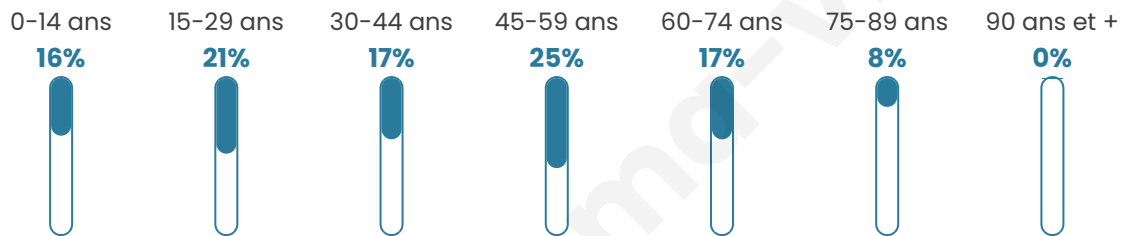

# Statistiques sur la population

Nombre d'habitants

**179**

Age moyen

**42 ans**

Pop active

**52.5%**

Taux chômage

**12.9%**

Pop densité

**26 h/km<sup>2</sup>**

Revenu moyen

**20 090 €/an**

## Evolution du nombre d'habitants

Sources : Institut national de la statistique et des études économiques (insee) selon Les dernières parutions officielles de 2024 portant sur les années 2020, 2021 et 2022.

## Tranche d'âge