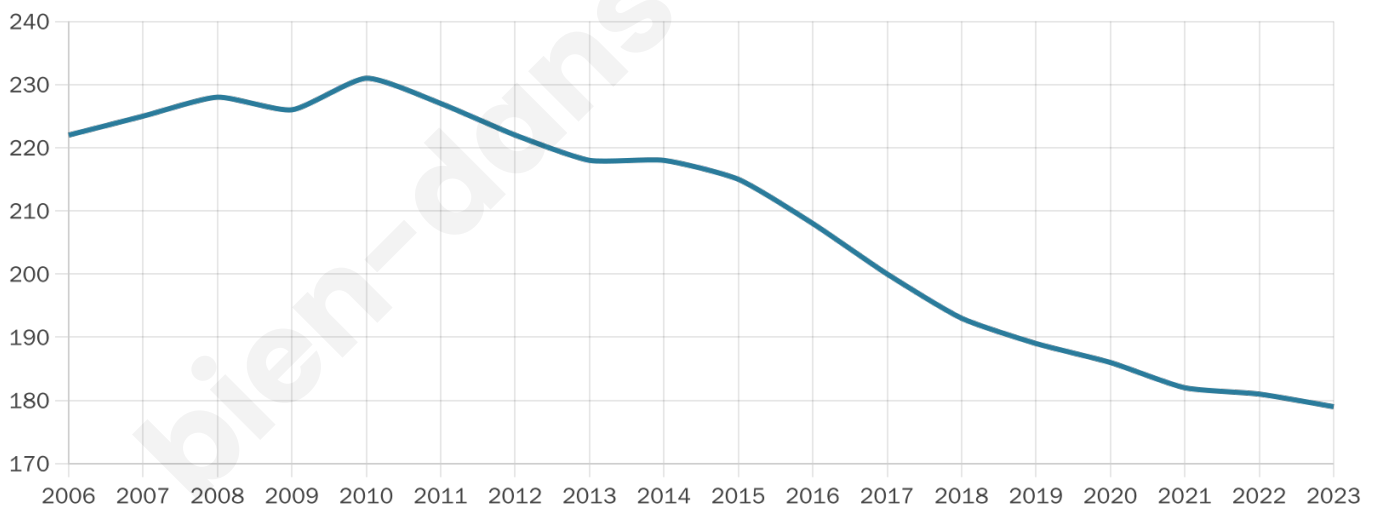

# Statistiques sur la population

Nombre d'habitants

**179**

Age moyen

**42 ans**

Pop active

**52.5%**

Taux chômage

**12.9%**

Pop densité

**26 h/km<sup>2</sup>**

Revenu moyen

**20 090 €/an**

## Evolution du nombre d'habitants

Sources : Institut national de la statistique et des études économiques (insee) selon Les dernières parutions officielles de 2024 portant sur les années 2020, 2021 et 2022.