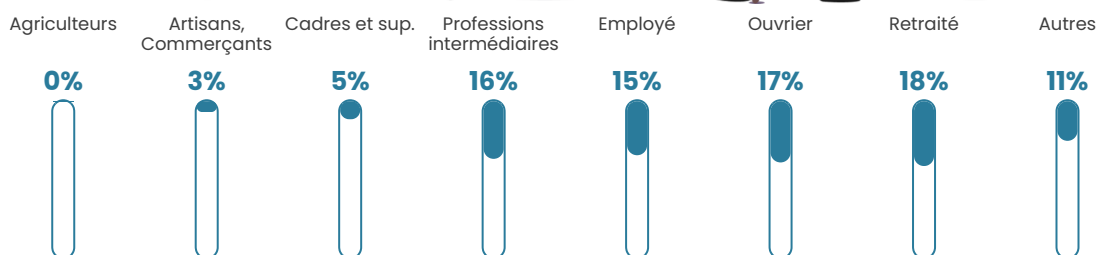

Revenu moyen

26 740 €/an

Evolution du nombre d'habitants

Sources : Institut national de la statistique et des études économiques (insee) selon Les dernières parutions officielles de 2024 portant sur les années 2020, 2021 et 2022.

Tranche d'âge

Activité professionnelle

Niveau de diplôme

Composition des ménages

Profils électoraux

Premier tour

	Marine LE PEN	40.27 %
	Emmanuel MACRON	22.99 %
	Jean-Luc MÉLENCHON	11.16 %
	Éric ZEMMOUR	8.57 %
	Yannick JADOT	5.44 %
	Nicolas DUPONT-AIGNAN	3.27 %
	Jean LASSALLE	2.59 %
	Valérie PÉCRESSE	2.31 %
	Anne HIDALGO	1.50 %
	Fabien ROUSSEL	0.82 %
	Philippe POUTOU	0.68 %
	Nathalie ARTHAUD	0.41 %