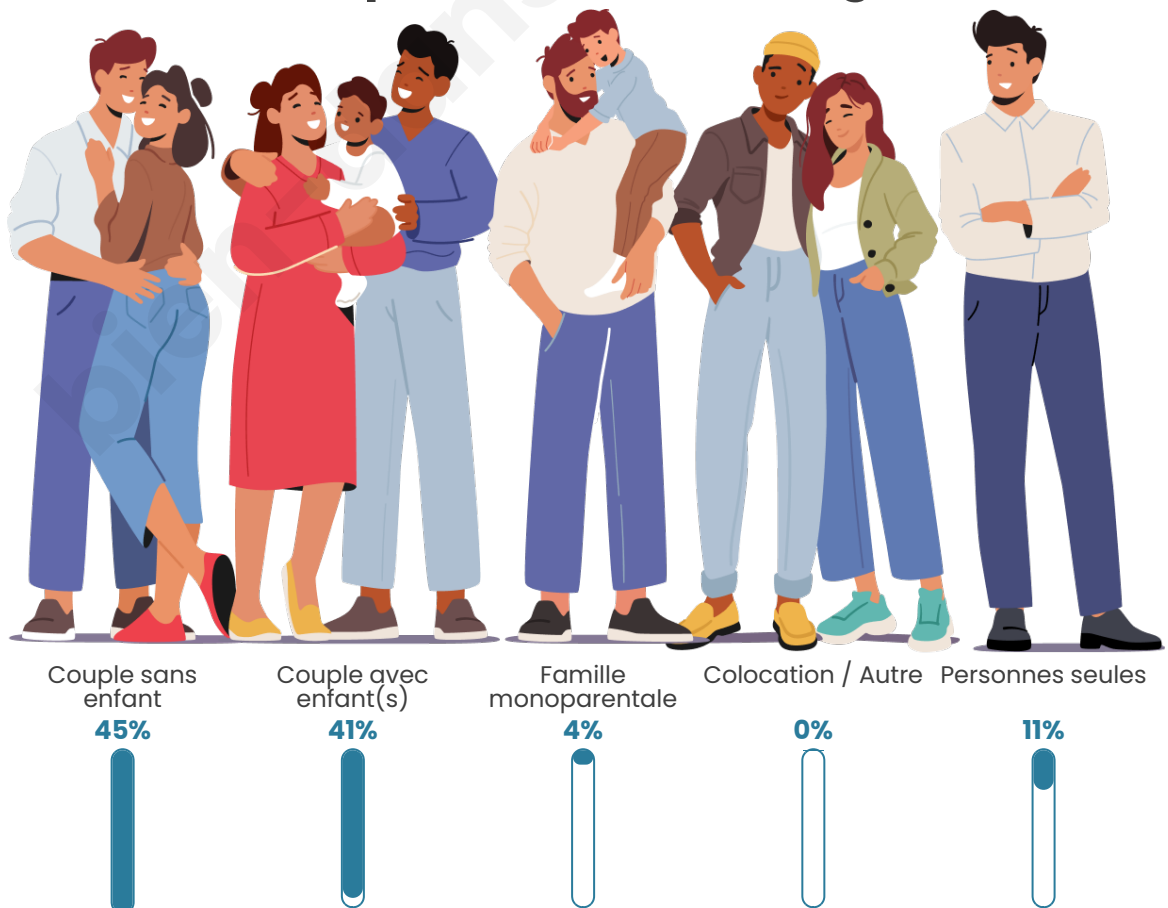

Tranche d'âge

Activité professionnelle

Niveau de diplôme

Composition des ménages

Profils électoraux

Premier tour

	Marine LE PEN	40.27 %
	Emmanuel MACRON	22.99 %
	Jean-Luc MÉLENCHON	11.16 %
	Éric ZEMMOUR	8.57 %
	Yannick JADOT	5.44 %
	Nicolas DUPONT-AIGNAN	3.27 %
	Jean LASSALLE	2.59 %
	Valérie PÉCRESSE	2.31 %
	Anne HIDALGO	1.50 %
	Fabien ROUSSEL	0.82 %
	Philippe POUTOU	0.68 %
	Nathalie ARTHAUD	0.41 %