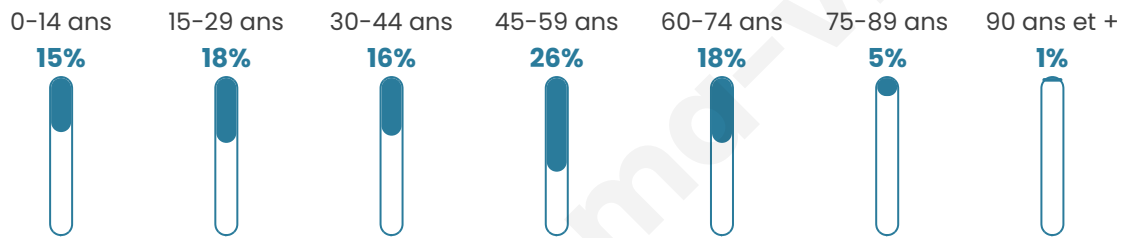

Age moyen

42 ans

Pop active

52.2%

Taux chômage

5.4%

Pop densité

122 h/km²

Revenu moyen

26 740 €/an

Evolution du nombre d'habitants

Sources : Institut national de la statistique et des études économiques (insee) selon Les dernières parutions officielles de 2024 portant sur les années 2020, 2021 et 2022.

Tranche d'âge

Activité professionnelle

Niveau de diplôme

Composition des ménages

Profils électoraux

Premier tour

	Marine LE PEN	40.27 %
	Emmanuel MACRON	22.99 %
	Jean-Luc MÉLENCHON	11.16 %
	Éric ZEMMOUR	8.57 %
	Yannick JADOT	5.44 %
	Nicolas DUPONT-AIGNAN	3.27 %
	Jean LASSALLE	2.59 %
	Valérie PÉCRESSE	2.31 %
	Anne HIDALGO	1.50 %
	Fabien ROUSSEL	0.82 %
	Philippe POUTOU	0.68 %
	Nathalie ARTHAUD	0.41 %

904 inscrits

Participation : 83.41%

Votes blancs : 1.33%

Votes nuls : 1.19%

Second tour

	Emmanuel MACRON	40,88 %
	Marine LE PEN	59,12 %

905 inscrits

Participation : 83.31%