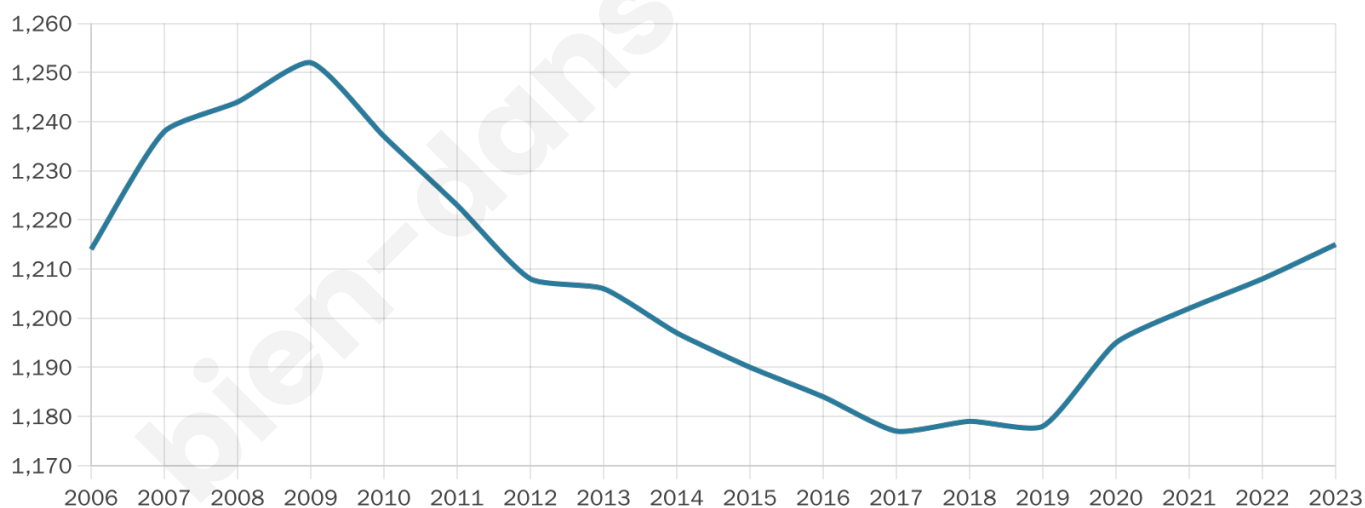

Version web

Ville de Widensolen

Présenté par

BIEN dans
ma **VILLE** 

Sommaire

Situation géographique	3
Statistiques sur la population	4
Evolution du nombre d'habitants	4
Tranche d'âge	5
0-14 ans	5
15-29 ans	5
30-44 ans	5
45-59 ans	5
60-74 ans	5
75-89 ans	5
90 ans et +	5
Activité professionnelle	5
Agriculteurs	5
Artisans, Commerçants	5
Cadres et sup.	5
Professions intermédiaires	5
Employé	5
Ouvrier	5
Retraité	5
Autres	5
Niveau de diplôme	6
Sans diplôme ou CEP	6
Brevet, BEPC, DNB	6
CAP-BEP ou équivalent	6
BAC ou équivalent	6
BAC+2	6
BAC+3 ou +4	6
BAC+5 ou plus	6
Composition des ménages	6
Couple sans enfant	6
Couple avec enfant(s)	6
Famille monoparentale	6
Colocation / Autre	6
Personnes seules	6
Profils électoraux	7
Premier tour	7
Sécurité	8
Evolution du nombre d'infractions	8
Pour comparer	9
Services à la population	10
Commerce	10
Éducation	10
Villes autour de Widensolen	11

Age moyen

42 ans

Pop active

52.2%

Taux chômage

5.4%

Pop densité

122 h/km²

Revenu moyen

26 740 €/an

Evolution du nombre d'habitants

Sources : Institut national de la statistique et des études économiques (insee) selon Les dernières parutions officielles de 2024 portant sur les années 2020, 2021 et 2022.