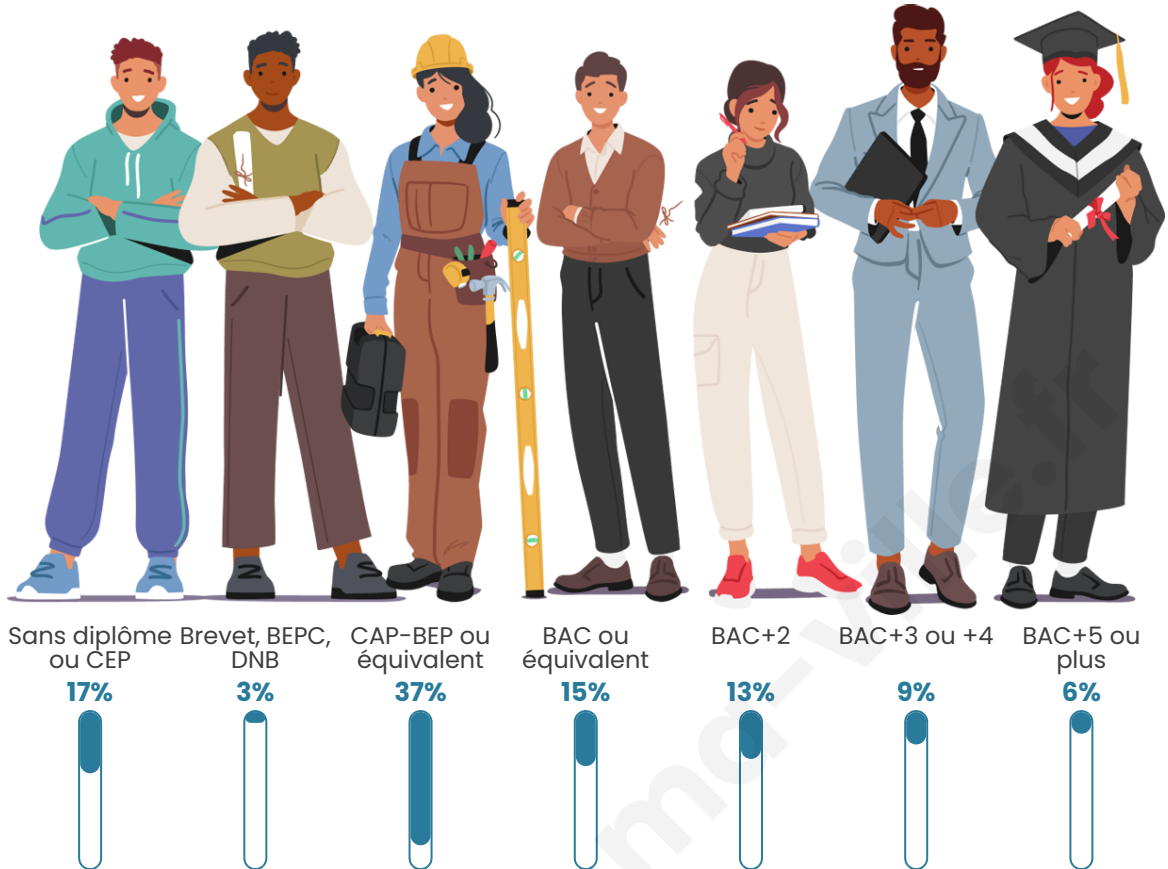

Age moyen

42 ans

Pop active

52.2%

Taux chômage

5.4%

Pop densité

122 h/km²

Tranche d'âge

Activité professionnelle

Niveau de diplôme

Composition des ménages

Profils électoraux

Premier tour

	Marine LE PEN	40.27 %
	Emmanuel MACRON	22.99 %
	Jean-Luc MÉLENCHON	11.16 %
	Éric ZEMMOUR	8.57 %
	Yannick JADOT	5.44 %
	Nicolas DUPONT-AIGNAN	3.27 %
	Jean LASSALLE	2.59 %
	Valérie PÉCRESSE	2.31 %
	Anne HIDALGO	1.50 %
	Fabien ROUSSEL	0.82 %
	Philippe POUTOU	0.68 %
	Nathalie ARTHAUD	0.41 %