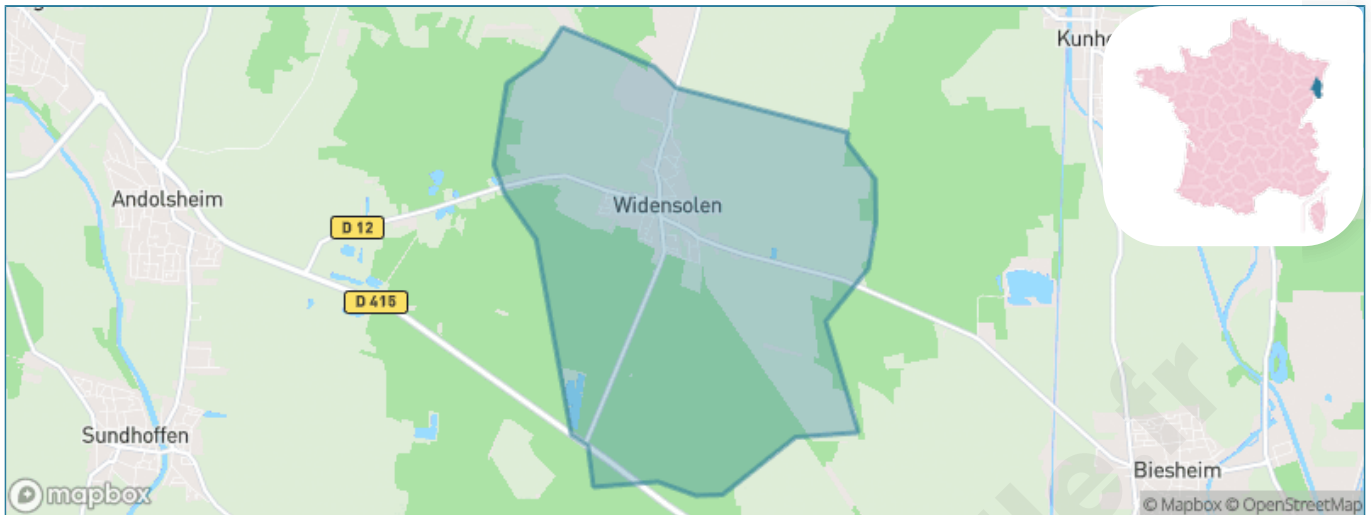

Version web

Ville de Widensolen

Présenté par

BIEN dans
ma **VILLE** 

Sommaire

Situation géographique	3
Statistiques sur la population	4
Evolution du nombre d'habitants	4
Tranche d'âge	5
0-14 ans	5
15-29 ans	5
30-44 ans	5
45-59 ans	5
60-74 ans	5
75-89 ans	5
90 ans et +	5
Activité professionnelle	5
Agriculteurs	5
Artisans, Commerçants	5
Cadres et sup.	5
Professions intermédiaires	5
Employé	5
Ouvrier	5
Retraité	5
Autres	5
Niveau de diplôme	6
Sans diplôme ou CEP	6
Brevet, BEPC, DNB	6
CAP-BEP ou équivalent	6
BAC ou équivalent	6
BAC+2	6
BAC+3 ou +4	6
BAC+5 ou plus	6
Composition des ménages	6
Couple sans enfant	6
Couple avec enfant(s)	6
Famille monoparentale	6
Colocation / Autre	6
Personnes seules	6
Profils électoraux	7
Premier tour	7
Sécurité	8
Evolution du nombre d'infractions	8
Pour comparer	9
Services à la population	10
Commerce	10
Éducation	10
Villes autour de Widensolen	11

Situation géographique

i Informations clés

- **Région** : Grand Est
- **Département** : Haut-Rhin
- **Code postal** : 68320
- **Superficie** : 10 km²

Statistiques sur la population

Nombre d'habitants

1 215