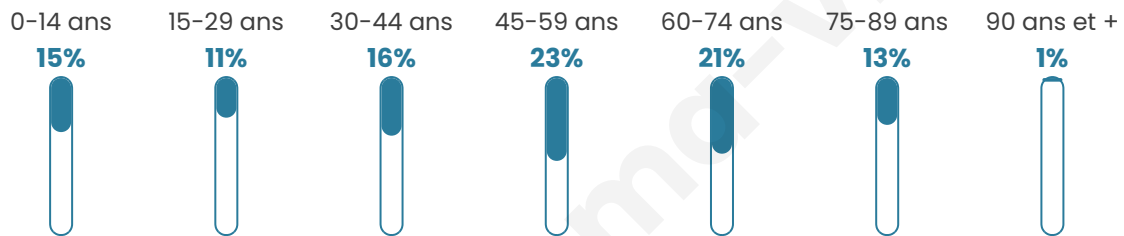

47 ans

Pop active

46.6%

Taux chômage

5%

Pop densité

223 h/km²

Revenu moyen

Tranche d'âge

Activité professionnelle

Niveau de diplôme

Composition des ménages

Profils électoraux

Premier tour

| | | |
|---|---------------------------|---------|
|  | Emmanuel MACRON | 35.64 % |
|  | Marine LE PEN | 21.87 % |
|  | Jean-Luc MÉLENCHON | 11.02 % |
|  | Valérie PÉCRESSÉ | 7.93 % |
|  | Éric ZEMMOUR | 7.60 % |
|  | Yannick JADOT | 6.43 % |
|  | Nicolas DUPONT- AIGNAN | 3.76 % |
|  | Jean LASSALLE | 3.09 % |
|  | Anne HIDALGO | 1.09 % |
|  | Fabien ROUSSEL | 0.75 % |
|  | Nathalie ARTHAUD | 0.42 % |
|  | Philippe POUTOU | 0.42 % |