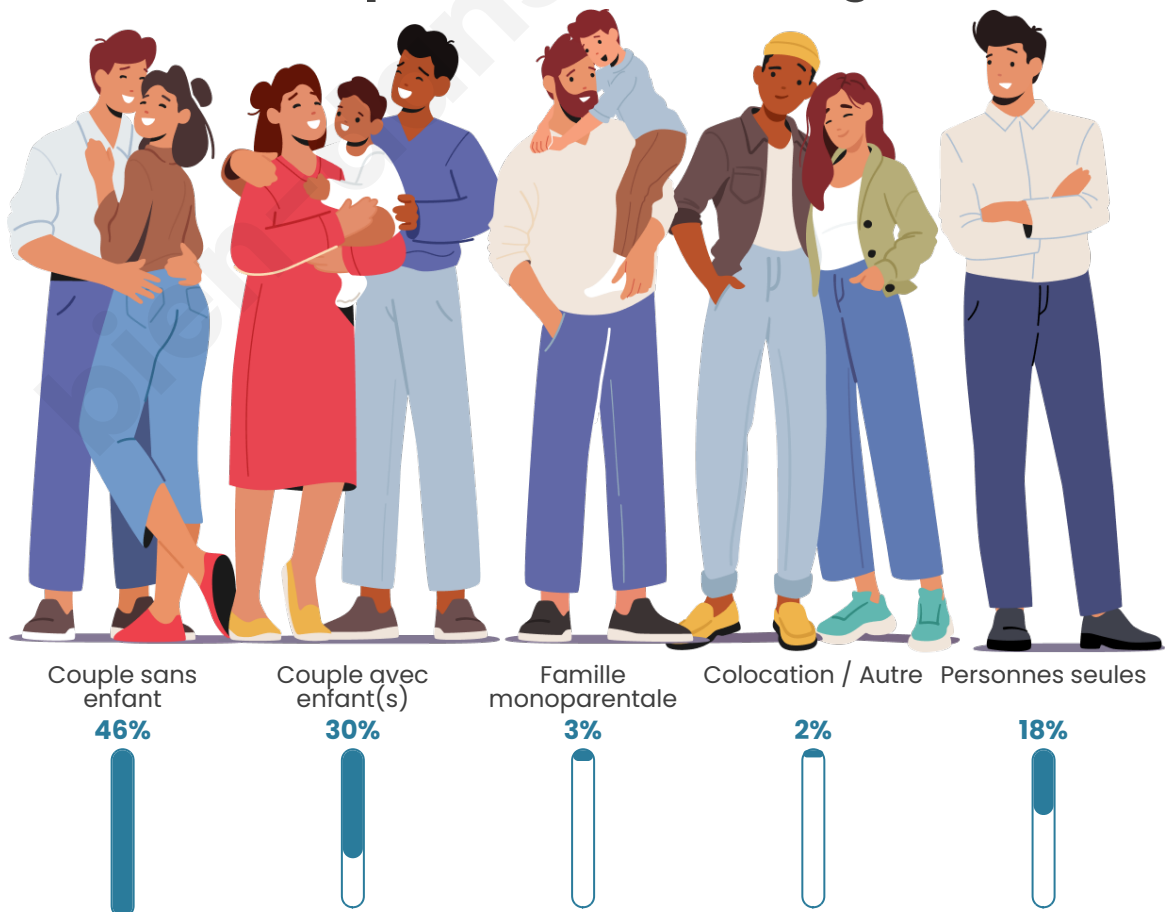

Tranche d'âge

Activité professionnelle

Niveau de diplôme

Composition des ménages

Profils électoraux

Premier tour

| | | |
|---|---------------------------|---------|
|  | Emmanuel MACRON | 35.64 % |
|  | Marine LE PEN | 21.87 % |
|  | Jean-Luc MÉLENCHON | 11.02 % |
|  | Valérie PÉCRESSÉ | 7.93 % |
|  | Éric ZEMMOUR | 7.60 % |
|  | Yannick JADOT | 6.43 % |
|  | Nicolas DUPONT- AIGNAN | 3.76 % |
|  | Jean LASSALLE | 3.09 % |
|  | Anne HIDALGO | 1.09 % |
|  | Fabien ROUSSEL | 0.75 % |
|  | Nathalie ARTHAUD | 0.42 % |
|  | Philippe POUTOU | 0.42 % |

Participation : 79.74%

Votes blancs : 4.35%

Votes nuls : 1.69%

Sécurité

Agressions physiques / sexuelles

0

Cambriolages

0