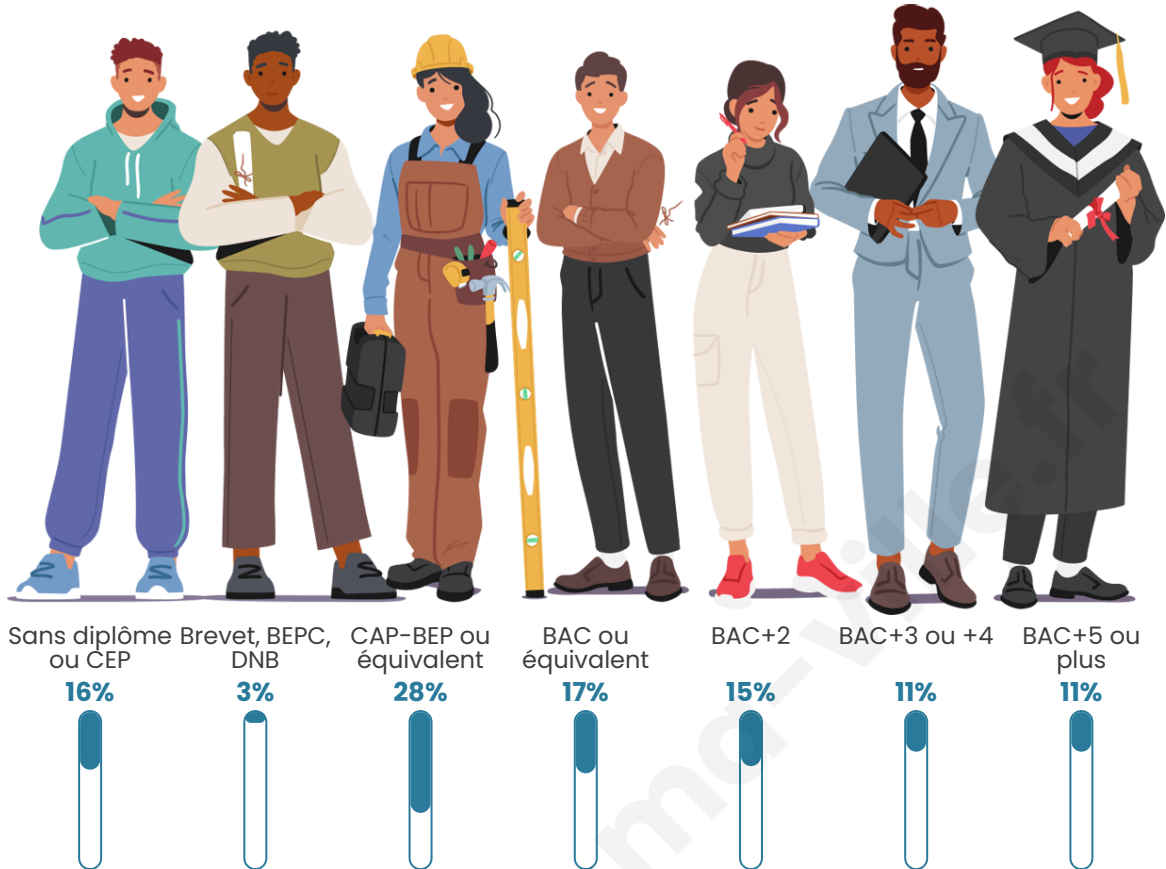

Tranche d'âge

Activité professionnelle

Niveau de diplôme

Composition des ménages

Profils électoraux

Premier tour

| | | |
|---|---------------------------|---------|
|  | Emmanuel MACRON | 35.64 % |
|  | Marine LE PEN | 21.87 % |
|  | Jean-Luc MÉLENCHON | 11.02 % |
|  | Valérie PÉCRESSÉ | 7.93 % |
|  | Éric ZEMMOUR | 7.60 % |
|  | Yannick JADOT | 6.43 % |
|  | Nicolas DUPONT- AIGNAN | 3.76 % |
|  | Jean LASSALLE | 3.09 % |
|  | Anne HIDALGO | 1.09 % |
|  | Fabien ROUSSEL | 0.75 % |
|  | Nathalie ARTHAUD | 0.42 % |
|  | Philippe POUTOU | 0.42 % |