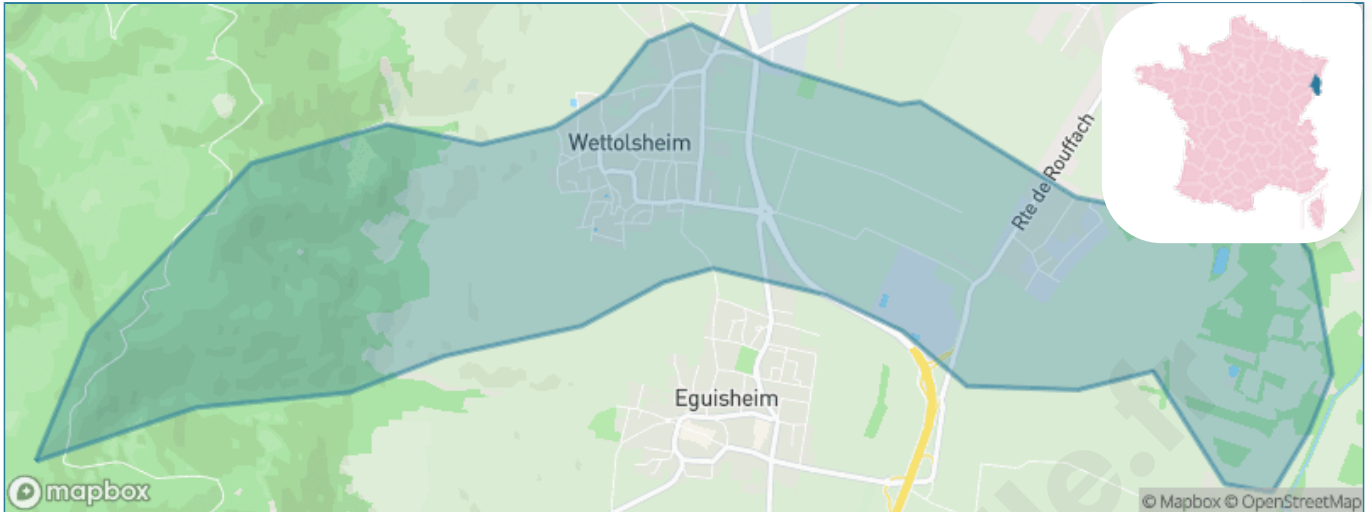

Version web

Ville de Wettolsheim

Présenté par

BIEN dans
ma **VILLE** 

Sommaire

| | |
|---|----|
| Situation géographique | 3 |
| Statistiques sur la population | 4 |
| Evolution du nombre d'habitants | 4 |
| Tranche d'âge | 5 |
| 0-14 ans | 5 |
| 15-29 ans | 5 |
| 30-44 ans | 5 |
| 45-59 ans | 5 |
| 60-74 ans | 5 |
| 75-89 ans | 5 |
| 90 ans et + | 5 |
| Activité professionnelle | 5 |
| Agriculteurs | 5 |
| Artisans, Commerçants | 5 |
| Cadres et sup. | 5 |
| Professions intermédiaires | 5 |
| Employé | 5 |
| Ouvrier | 5 |
| Retraité | 5 |
| Autres | 5 |
| Niveau de diplôme | 6 |
| Sans diplôme ou CEP | 6 |
| Brevet, BEPC, DNB | 6 |
| CAP-BEP ou équivalent | 6 |
| BAC ou équivalent | 6 |
| BAC+2 | 6 |
| BAC+3 ou +4 | 6 |
| BAC+5 ou plus | 6 |
| Composition des ménages | 6 |
| Couple sans enfant | 6 |
| Couple avec enfant(s) | 6 |
| Famille monoparentale | 6 |
| Colocation / Autre | 6 |
| Personnes seules | 6 |
| Profil électoraux | 7 |
| Premier tour | 7 |
| Sécurité | 8 |
| Evolution du nombre d'infractions | 8 |
| Pour comparer | 9 |
| Services à la population | 10 |
| Commerce | 10 |
| Éducation | 10 |
| Villes autour de Wettolsheim | 11 |
| Avis sur la ville de Wettolsheim | 12 |
| Moyenne par critère | 12 |
| Villes autour de Wettolsheim | 12 |
| Répartition des avis par note | 12 |
| Répartition des avis par note | 12 |

Situation géographique

i Informations clés

- **Région** : Grand Est
- **Département** : Haut-Rhin
- **Code postal** : 68920
- **Superficie** : 8 km²

Statistiques sur la population

Nombre d'habitants

1 784

Age moyen