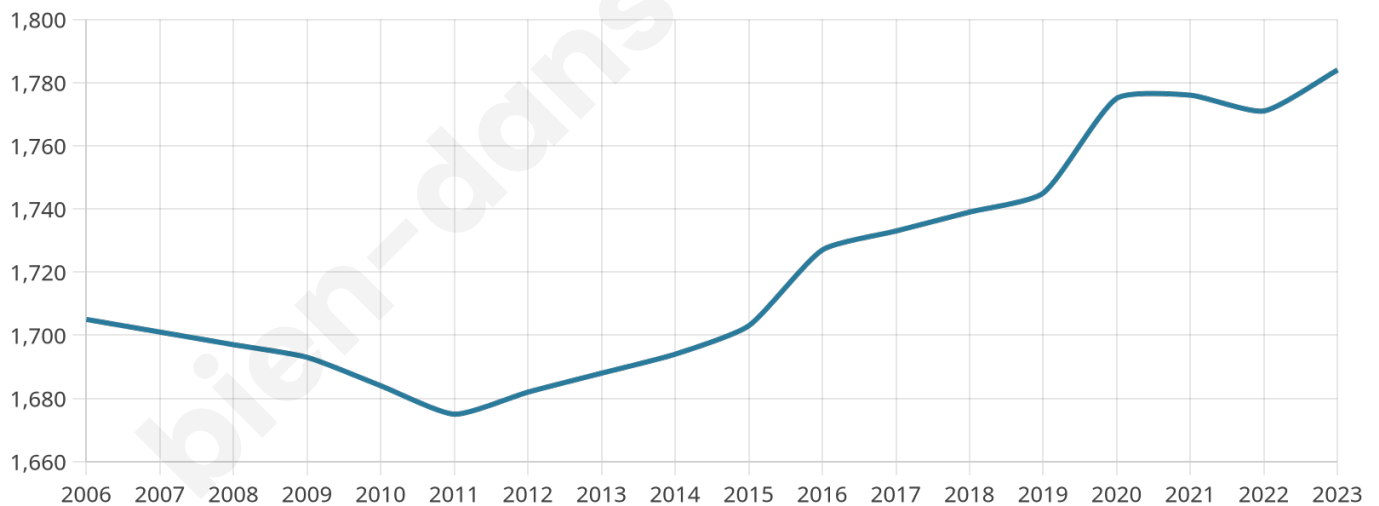

47 ans

Pop active

46.6%

Taux chômage

5%

Pop densité

223 h/km²

Revenu moyen

28 760 €/an

Evolution du nombre d'habitants

Sources : Institut national de la statistique et des études économiques (insee) selon Les dernières parutions officielles de 2024 portant sur les années 2020, 2021 et 2022.