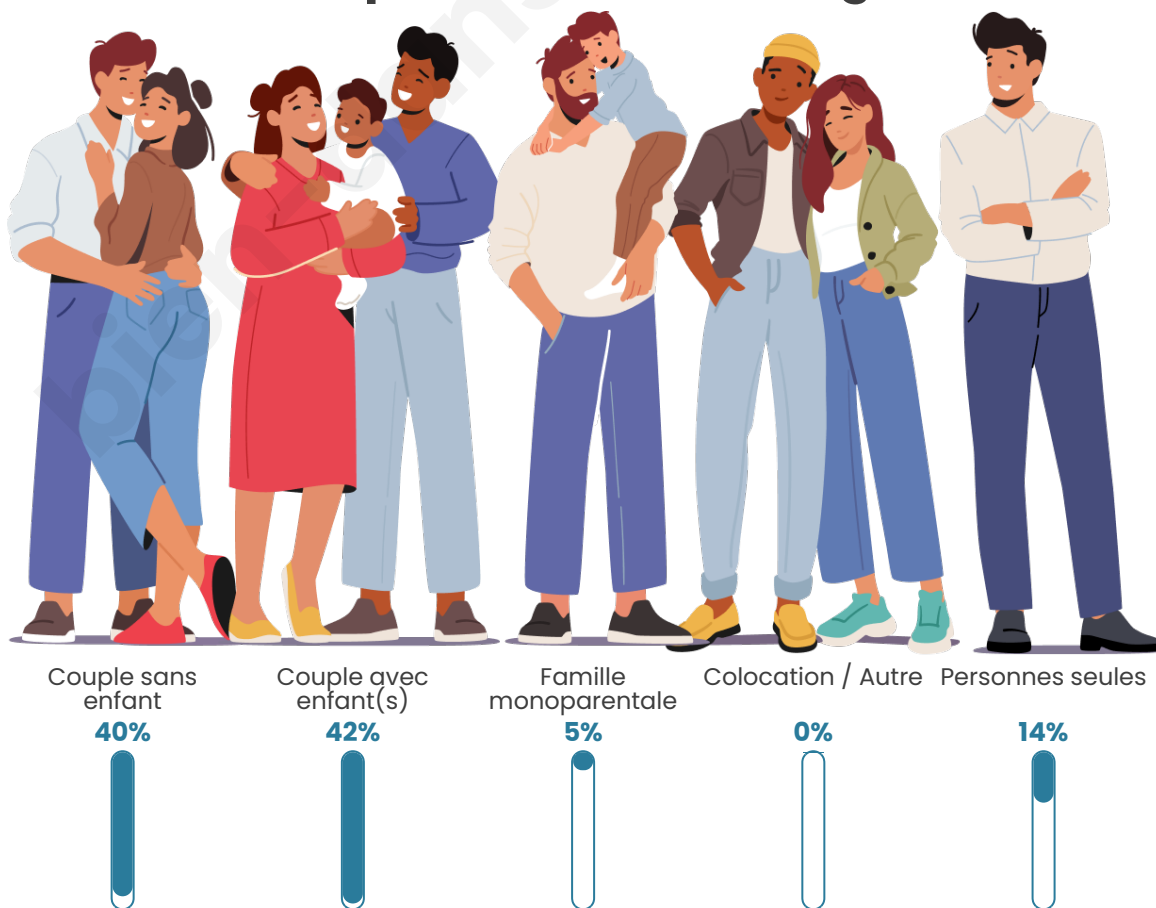

Tranche d'âge

Activité professionnelle

Niveau de diplôme

Composition des ménages

Profils électoraux

Premier tour

	Marine LE PEN	31.87 %
	Emmanuel MACRON	30.20 %
	Jean-Luc MÉLENCHON	11.09 %
	Éric ZEMMOUR	7.74 %
	Yannick JADOT	4.29 %
	Valérie PÉCRESSE	4.01 %
	Jean LASSALLE	3.73 %
	Nicolas DUPONT-AIGNAN	3.08 %
	Anne HIDALGO	1.49 %
	Fabien ROUSSEL	0.93 %
	Nathalie ARTHAUD	0.84 %
	Philippe POUTOU	0.75 %