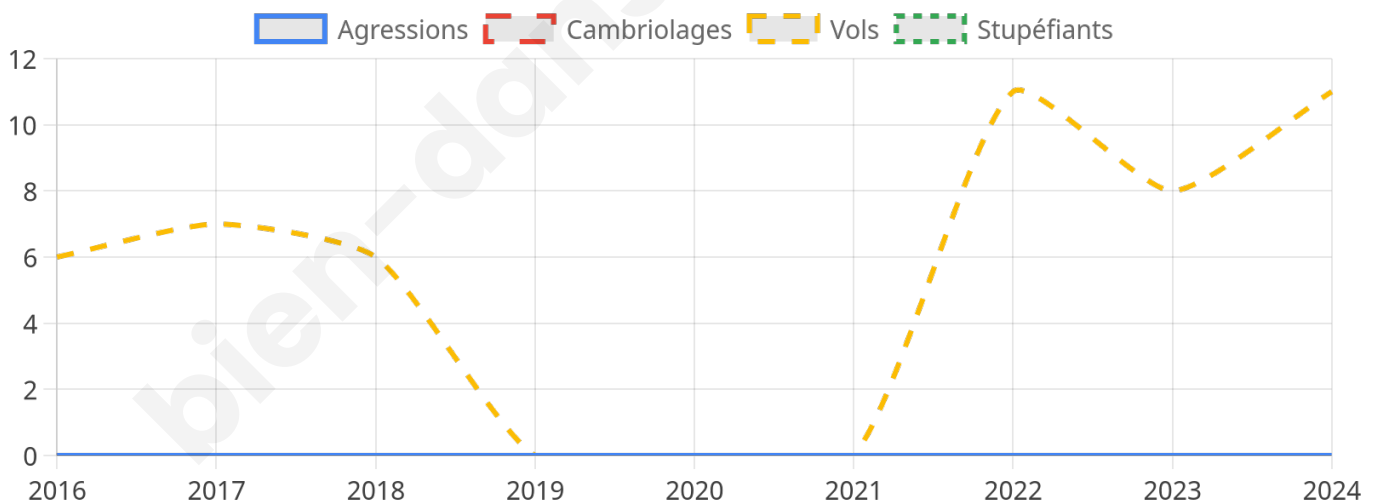

Sécurité

Agressions physiques / sexuelles

0

Cambriolages

0

Vols / dégradations

11

Stupéfiants

0

Evolution du nombre d'infractions