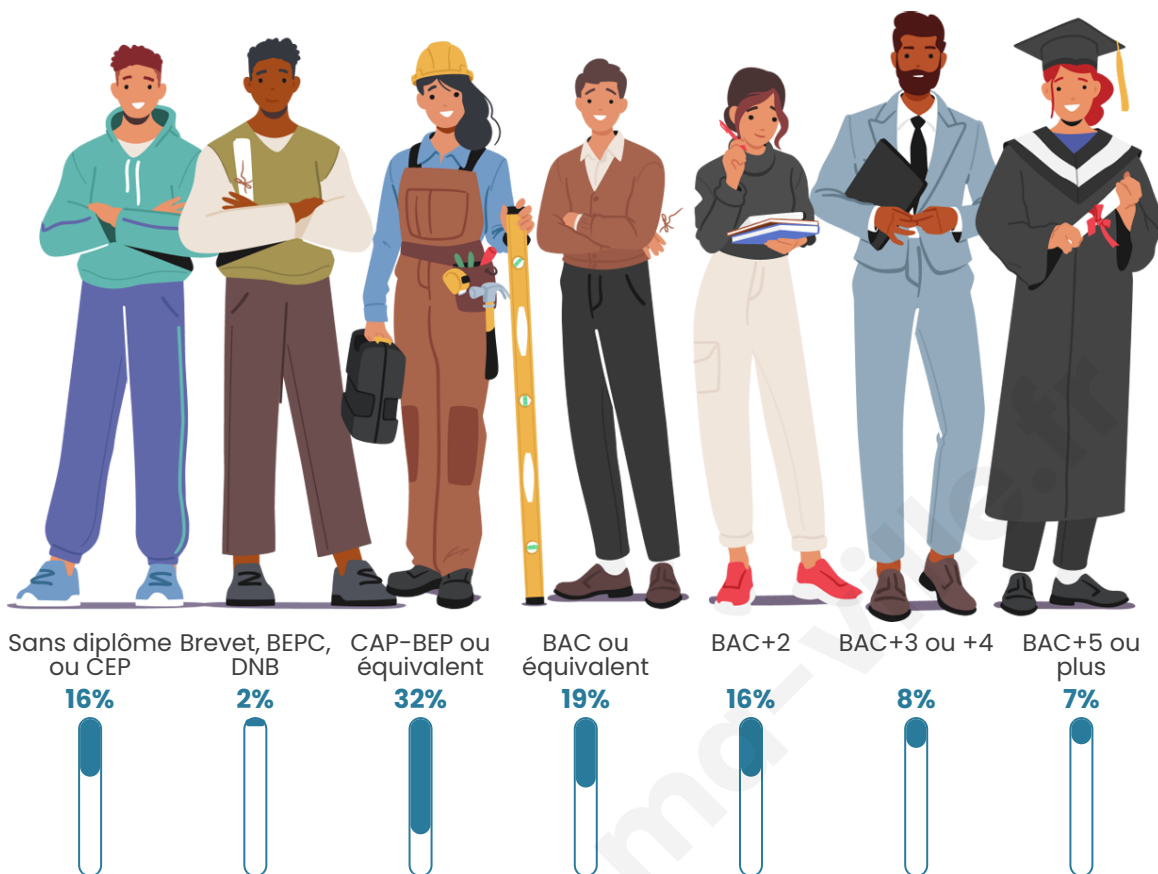

Tranche d'âge

Activité professionnelle

Niveau de diplôme

Composition des ménages

Profils électoraux

Premier tour

	Marine LE PEN	31.87 %
	Emmanuel MACRON	30.20 %
	Jean-Luc MÉLENCHON	11.09 %
	Éric ZEMMOUR	7.74 %
	Yannick JADOT	4.29 %
	Valérie PÉCRESSE	4.01 %
	Jean LASSALLE	3.73 %
	Nicolas DUPONT-AIGNAN	3.08 %
	Anne HIDALGO	1.49 %
	Fabien ROUSSEL	0.93 %
	Nathalie ARTHAUD	0.84 %
	Philippe POUTOU	0.75 %