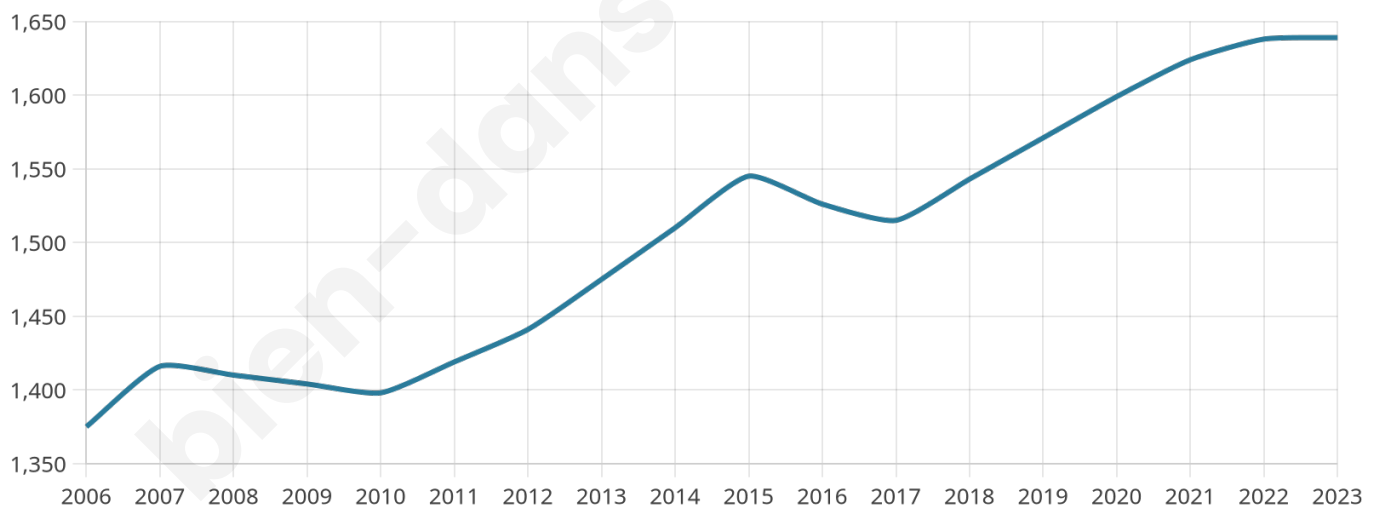

Version web

Ville de Westhouse

Présenté par

BIEN dans
ma **VILLE** 

Sommaire

Situation géographique	3
Statistiques sur la population	4
Evolution du nombre d'habitants	4
Tranche d'âge	5
0-14 ans	5
15-29 ans	5
30-44 ans	5
45-59 ans	5
60-74 ans	5
75-89 ans	5
90 ans et +	5
Activité professionnelle	5
Agriculteurs	5
Artisans, Commerçants	5
Cadres et sup.	5
Professions intermédiaires	5
Employé	5
Ouvrier	5
Retraité	5
Autres	5
Niveau de diplôme	6
Sans diplôme ou CEP	6
Brevet, BEPC, DNB	6
CAP-BEP ou équivalent	6
BAC ou équivalent	6
BAC+2	6
BAC+3 ou +4	6
BAC+5 ou plus	6
Composition des ménages	6
Couple sans enfant	6
Couple avec enfant(s)	6
Famille monoparentale	6
Colocation / Autre	6
Personnes seules	6
Profils électoraux	7
Premier tour	7
Sécurité	8
Evolution du nombre d'infractions	8
Pour comparer	9
Services à la population	10
Commerce	10
Éducation	10
Villes autour de Westhouse	11

Situation géographique

i Informations clés

- **Région** : Grand Est
- **Département** : Bas-Rhin
- **Code postal** : 67230
- **Superficie** : 11 km²

Statistiques sur la population

Nombre d'habitants

1 639

Age moyen

42 ans

Pop active

49.5%

Taux chômage

5.3%

Pop densité

149 h/km²

Revenu moyen

26 990 €/an

Evolution du nombre d'habitants

Sources : Institut national de la statistique et des études économiques (insee) selon Les dernières parutions officielles de 2024 portant sur les années 2020, 2021 et 2022.