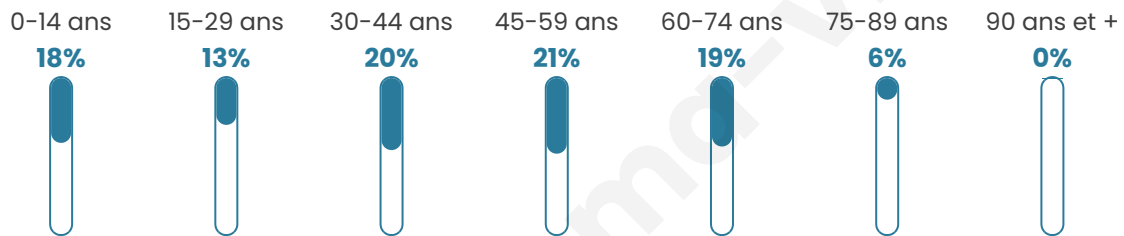

Version web

Ville de Westhouse

Présenté par

BIEN dans
ma **VILLE** 

Sommaire

Situation géographique	3
Statistiques sur la population	4
Evolution du nombre d'habitants	4
Tranche d'âge	5
0-14 ans	5
15-29 ans	5
30-44 ans	5
45-59 ans	5
60-74 ans	5
75-89 ans	5
90 ans et +	5
Activité professionnelle	5
Agriculteurs	5
Artisans, Commerçants	5
Cadres et sup.	5
Professions intermédiaires	5
Employé	5
Ouvrier	5
Retraité	5
Autres	5
Niveau de diplôme	6
Sans diplôme ou CEP	6
Brevet, BEPC, DNB	6
CAP-BEP ou équivalent	6
BAC ou équivalent	6
BAC+2	6
BAC+3 ou +4	6
BAC+5 ou plus	6
Composition des ménages	6
Couple sans enfant	6
Couple avec enfant(s)	6
Famille monoparentale	6
Colocation / Autre	6
Personnes seules	6
Profils électoraux	7
Premier tour	7
Sécurité	8
Evolution du nombre d'infractions	8
Pour comparer	9
Services à la population	10
Commerce	10
Éducation	10
Villes autour de Westhouse	11

42 ans

Pop active

49.5%

Taux chômage

5.3%

Pop densité

149 h/km²

Revenu moyen

Tranche d'âge

Activité professionnelle

Niveau de diplôme

Composition des ménages

Profils électoraux

Premier tour

	Marine LE PEN	31.87 %
	Emmanuel MACRON	30.20 %
	Jean-Luc MÉLENCHON	11.09 %
	Éric ZEMMOUR	7.74 %
	Yannick JADOT	4.29 %
	Valérie PÉCRESSE	4.01 %
	Jean LASSALLE	3.73 %
	Nicolas DUPONT-AIGNAN	3.08 %
	Anne HIDALGO	1.49 %
	Fabien ROUSSEL	0.93 %
	Nathalie ARTHAUD	0.84 %
	Philippe POUTOU	0.75 %