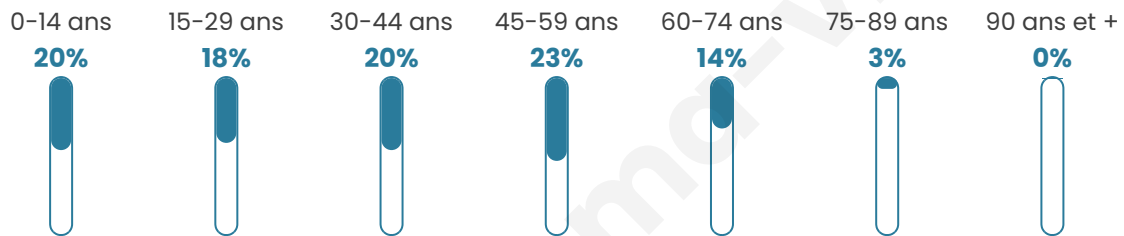

644

Age moyen

38 ans

Pop active

49.5%

Taux chômage

4.7%

Pop densité

92 h/km²

Revenu moyen

24 010 €/an

Evolution du nombre d'habitants

Sources : Institut national de la statistique et des études économiques (insee) selon Les dernières parutions officielles de 2024 portant sur les années 2020, 2021 et 2022.

Tranche d'âge

Activité professionnelle

Niveau de diplôme

Composition des ménages

Profils électoraux

Premier tour

	Marine LE PEN	32.90 %
	Emmanuel MACRON	26.48 %
	Jean-Luc MÉLENCHON	12.08 %
	Éric ZEMMOUR	6.68 %
	Valérie PÉCRESE	5.14 %
	Jean LASSALLE	4.88 %
	Yannick JADOT	3.86 %
	Fabien ROUSSEL	3.08 %
	Nicolas DUPONT-AIGNAN	2.06 %
	Anne HIDALGO	1.54 %
	Philippe POUTOU	0.77 %
	Nathalie ARTHAUD	0.51 %

478 inscrits

Participation : 82.85%

Votes blancs : 1.26%

Votes nuls : 0.51%

Second tour

	Emmanuel MACRON	46,47 %
	Marine LE PEN	53,53 %

478 inscrits

Participation : 83.26%