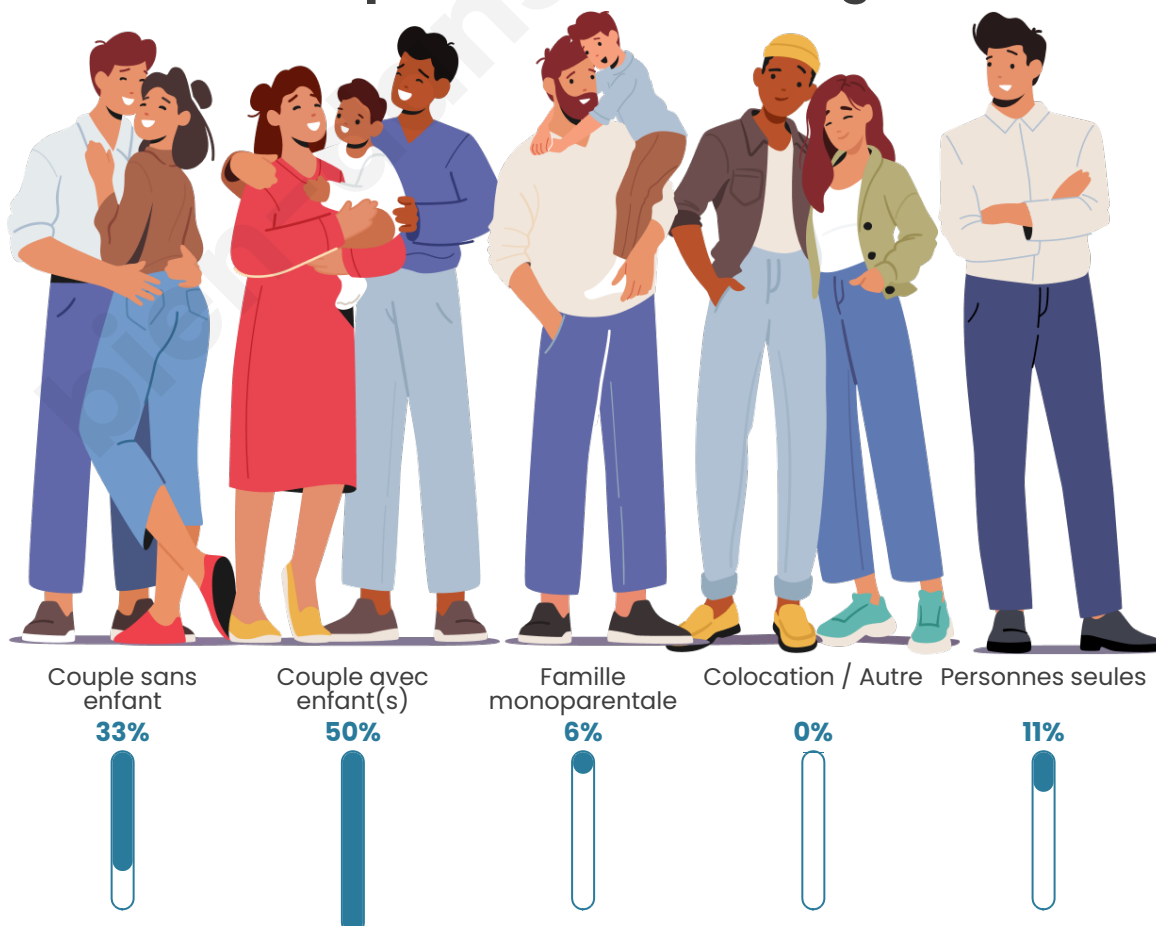

Tranche d'âge

Activité professionnelle

Niveau de diplôme

Composition des ménages

Profils électoraux

Premier tour

	Marine LE PEN	32.90 %
	Emmanuel MACRON	26.48 %
	Jean-Luc MÉLENCHON	12.08 %
	Éric ZEMMOUR	6.68 %
	Valérie PÉCRESE	5.14 %
	Jean LASSALLE	4.88 %
	Yannick JADOT	3.86 %
	Fabien ROUSSEL	3.08 %
	Nicolas DUPONT-AIGNAN	2.06 %
	Anne HIDALGO	1.54 %
	Philippe POUTOU	0.77 %
	Nathalie ARTHAUD	0.51 %