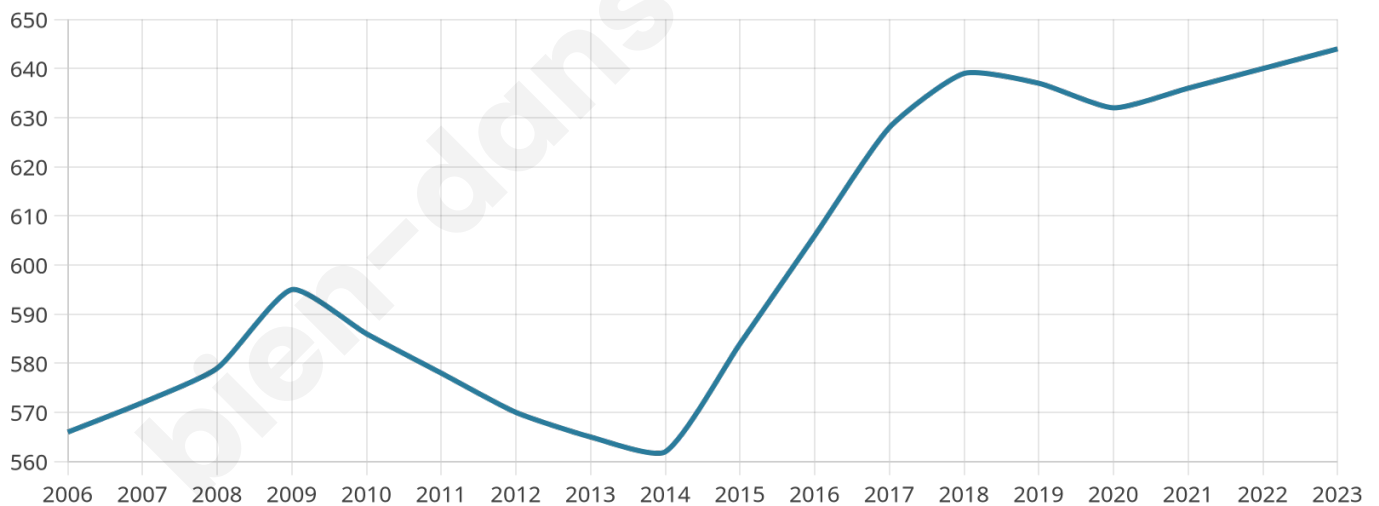

644

Age moyen

38 ans

Pop active

49.5%

Taux chômage

4.7%

Pop densité

92 h/km²

Revenu moyen

24 010 €/an

Evolution du nombre d'habitants

Sources : Institut national de la statistique et des études économiques (insee) selon Les dernières parutions officielles de 2024 portant sur les années 2020, 2021 et 2022.