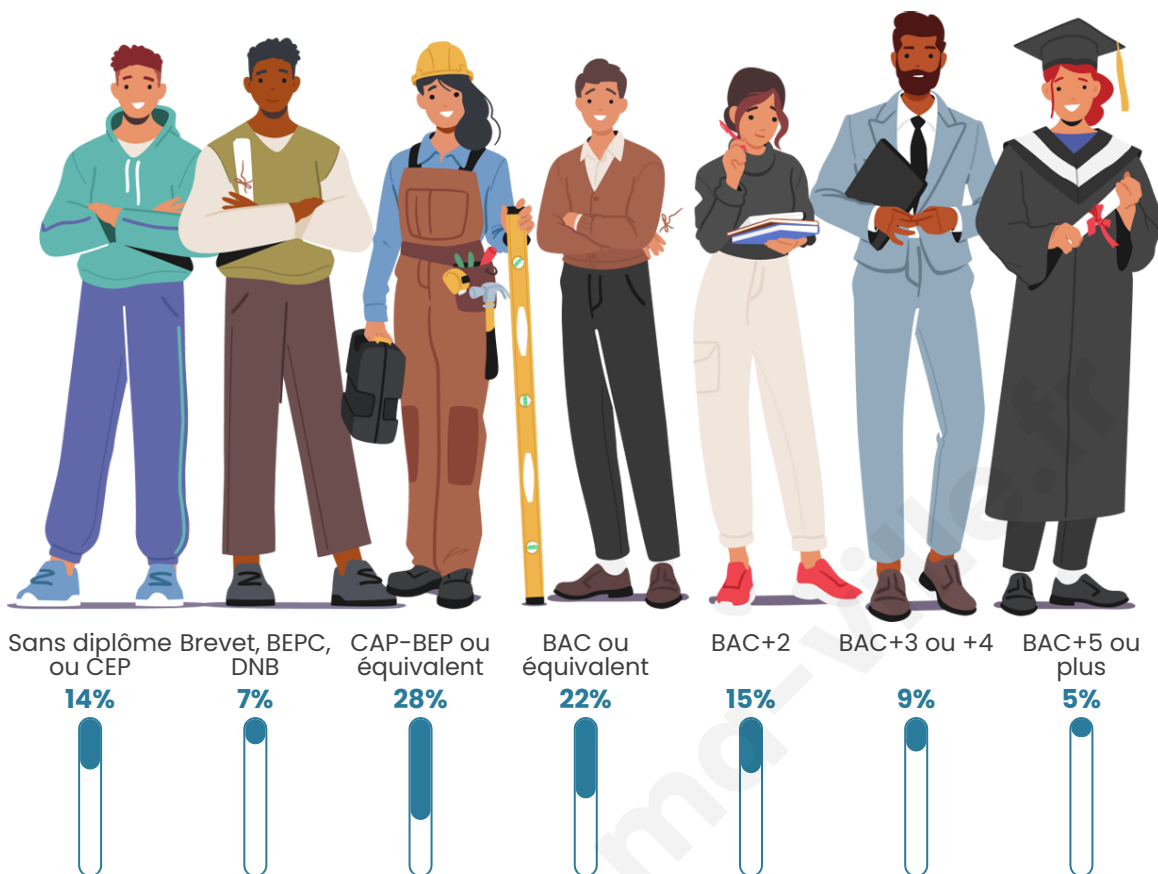

644

Age moyen

38 ans

Pop active

49.5%

Taux chômage

4.7%

Pop densité

Tranche d'âge

Activité professionnelle

Niveau de diplôme

Composition des ménages

Profils électoraux

Premier tour

	Marine LE PEN	32.90 %
	Emmanuel MACRON	26.48 %
	Jean-Luc MÉLENCHON	12.08 %
	Éric ZEMMOUR	6.68 %
	Valérie PÉCRESE	5.14 %
	Jean LASSALLE	4.88 %
	Yannick JADOT	3.86 %
	Fabien ROUSSEL	3.08 %
	Nicolas DUPONT-AIGNAN	2.06 %
	Anne HIDALGO	1.54 %
	Philippe POUTOU	0.77 %
	Nathalie ARTHAUD	0.51 %