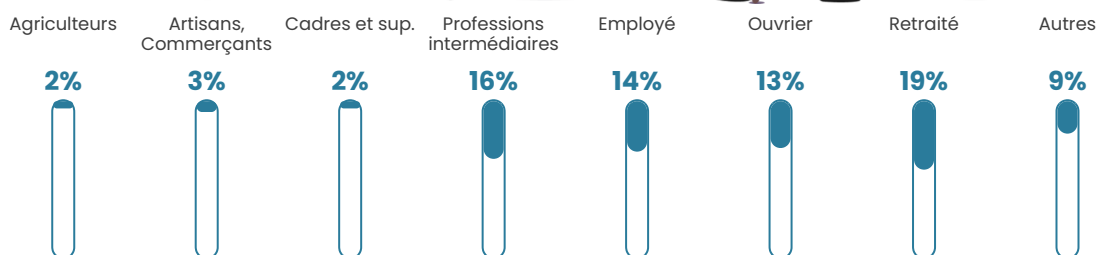

92 h/km²

Revenu moyen

24 010 €/an

Evolution du nombre d'habitants

Sources : Institut national de la statistique et des études économiques (insee) selon Les dernières parutions officielles de 2024 portant sur les années 2020, 2021 et 2022.

Tranche d'âge

Activité professionnelle

Niveau de diplôme

Composition des ménages

Profils électoraux

Premier tour

	Marine LE PEN	32.90 %
	Emmanuel MACRON	26.48 %
	Jean-Luc MÉLENCHON	12.08 %
	Éric ZEMMOUR	6.68 %
	Valérie PÉCRESE	5.14 %
	Jean LASSALLE	4.88 %
	Yannick JADOT	3.86 %
	Fabien ROUSSEL	3.08 %
	Nicolas DUPONT-AIGNAN	2.06 %
	Anne HIDALGO	1.54 %
	Philippe POUTOU	0.77 %
	Nathalie ARTHAUD	0.51 %