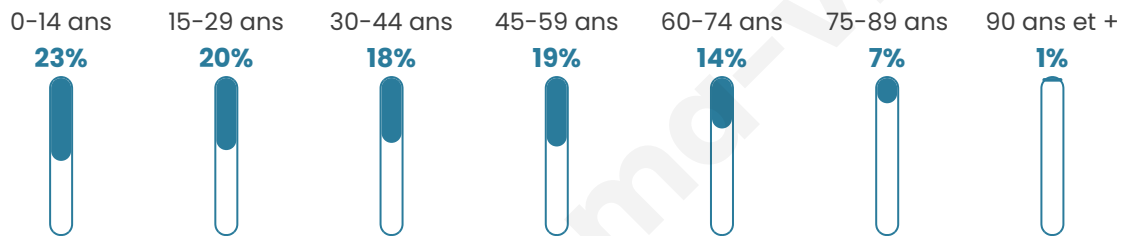

Age moyen

37 ans

Pop active

40.4%

Taux chômage

17.5%

Pop densité

1 817 h/km²

Revenu moyen

16 770 €/an

Evolution du nombre d'habitants

Sources : Institut national de la statistique et des études économiques (insee) selon Les dernières parutions officielles de 2024 portant sur les années 2020, 2021 et 2022.

Tranche d'âge

Activité professionnelle

Niveau de diplôme

Composition des ménages

Profils électoraux

Premier tour

	Marine LE PEN	36.27 %
	Jean-Luc MÉLENCHON	34.94 %
	Emmanuel MACRON	13.21 %
	Fabien ROUSSEL	6.09 %
	Éric ZEMMOUR	3.78 %
	Yannick JADOT	1.17 %
	Jean LASSALLE	1.02 %
	Valérie PÉCRESSE	1.02 %
	Nicolas DUPONT-AIGNAN	0.96 %
	Philippe POUTOU	0.54 %
	Anne HIDALGO	0.51 %
	Nathalie ARTHAUD	0.48 %