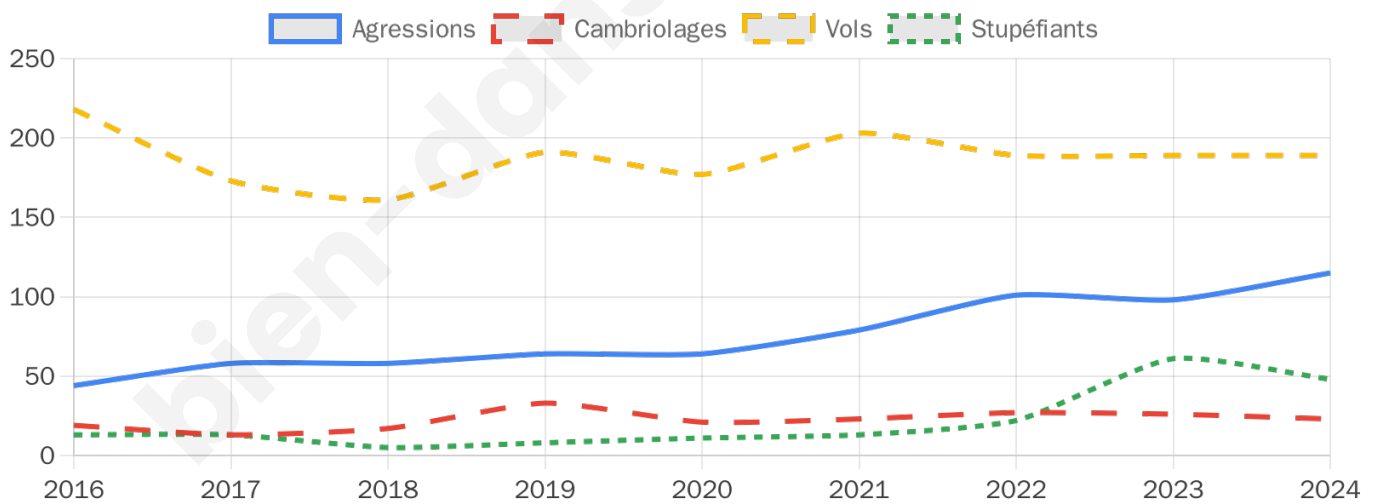

4 959 inscrits

Participation : 68.28%

Votes blancs : 1.12%

Votes nuls : 0.50%

Second tour

	Emmanuel MACRON	42 %
	Marine LE PEN	58 %

4 960 inscrits

Participation : 65.91%

Votes blancs : 6.15%

Votes nuls : 2.29%

Sécurité

Agressions physiques / sexuelles

115

Cambriolages

23

Vols / dégradations

189

Stupéfiants

48

Evolution du nombre d'infractions

Pour comparer

(en proportion du nombre d'habitants)

Sources : Bases statistiques communale, départementale et régionale de la délinquance enregistrée par la police et la gendarmerie nationales selon les dernières parutions officielles de 2025 portant sur l'année 2024 ([data.gouv](https://data.gouv.fr)).