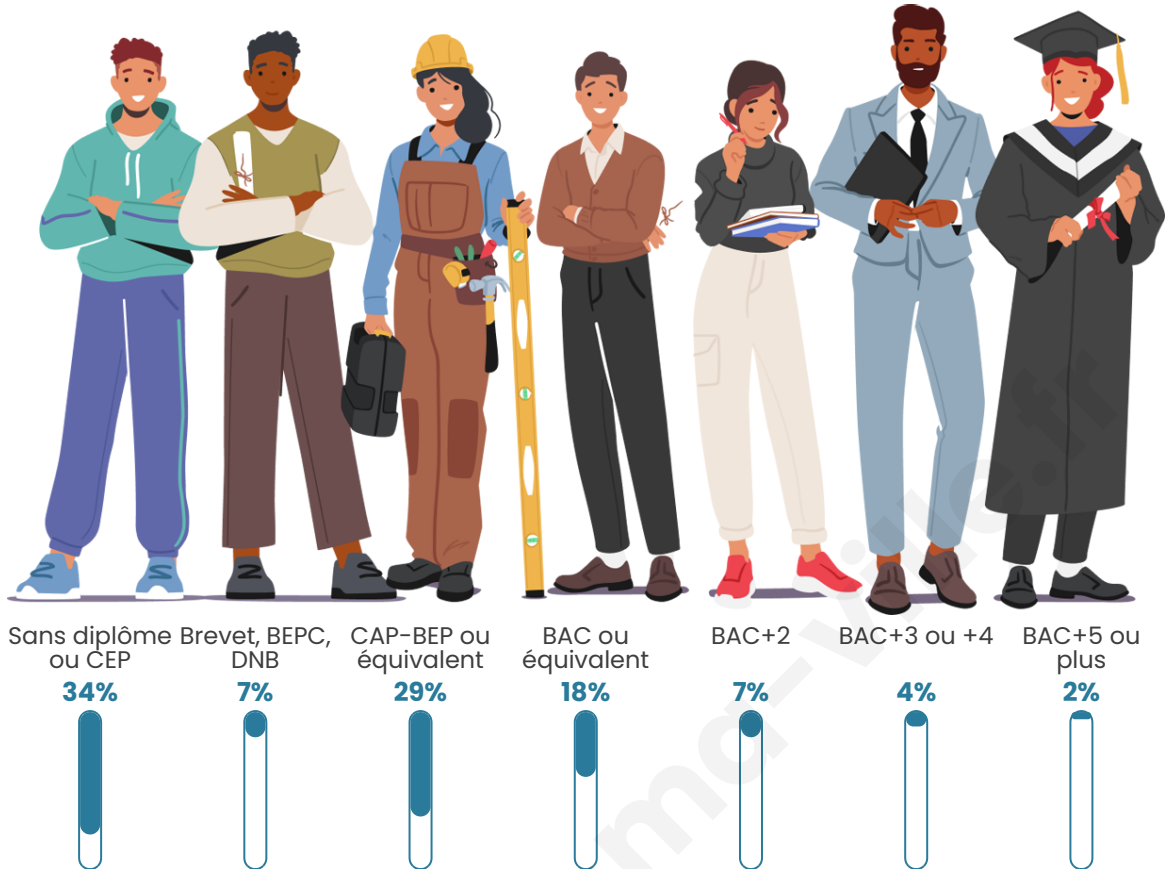

Tranche d'âge

Activité professionnelle

Niveau de diplôme

Composition des ménages

Profils électoraux

Premier tour

	Marine LE PEN	36.27 %
	Jean-Luc MÉLENCHON	34.94 %
	Emmanuel MACRON	13.21 %
	Fabien ROUSSEL	6.09 %
	Éric ZEMMOUR	3.78 %
	Yannick JADOT	1.17 %
	Jean LASSALLE	1.02 %
	Valérie PÉCRESSE	1.02 %
	Nicolas DUPONT-AIGNAN	0.96 %
	Philippe POUTOU	0.54 %
	Anne HIDALGO	0.51 %
	Nathalie ARTHAUD	0.48 %