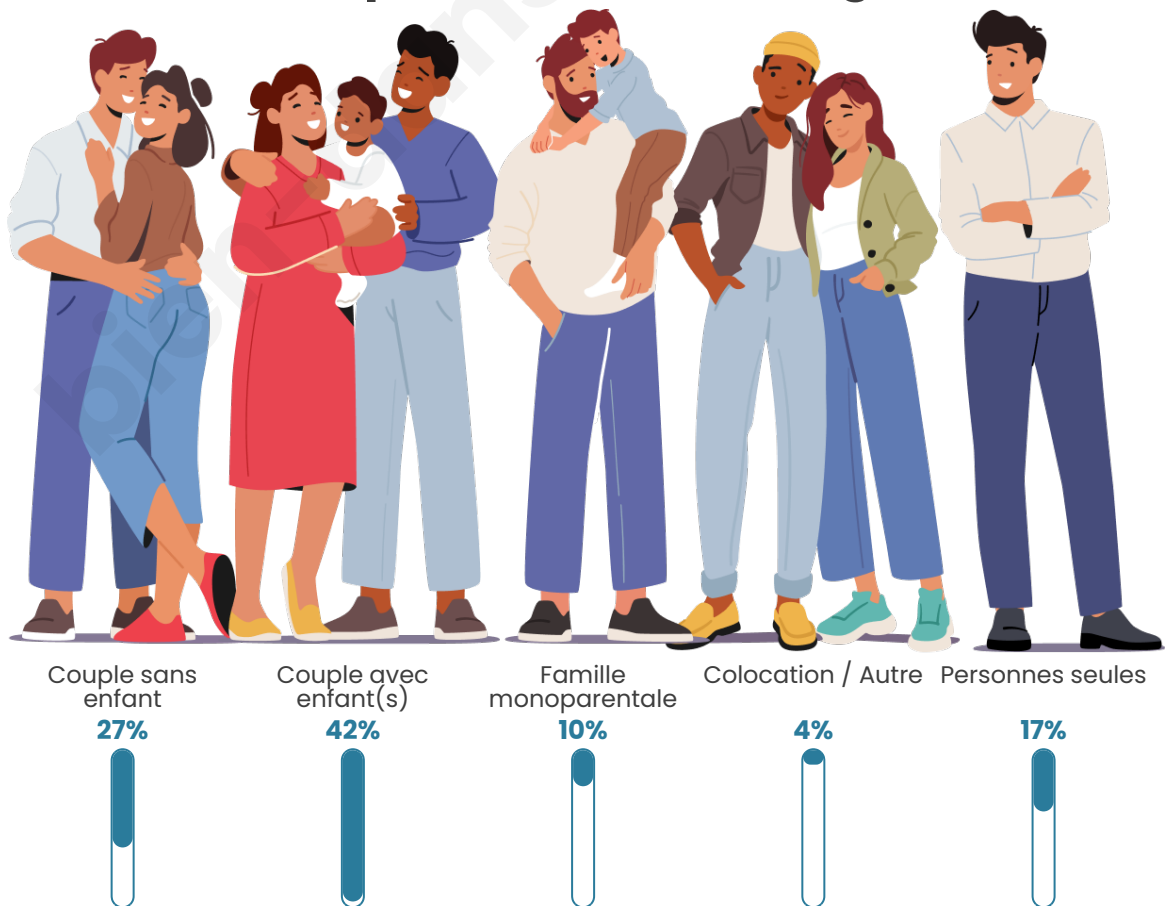

Tranche d'âge

Activité professionnelle

Niveau de diplôme

Composition des ménages

Profils électoraux

Premier tour

	Marine LE PEN	36.27 %
	Jean-Luc MÉLENCHON	34.94 %
	Emmanuel MACRON	13.21 %
	Fabien ROUSSEL	6.09 %
	Éric ZEMMOUR	3.78 %
	Yannick JADOT	1.17 %
	Jean LASSALLE	1.02 %
	Valérie PÉCRESSE	1.02 %
	Nicolas DUPONT-AIGNAN	0.96 %
	Philippe POUTOU	0.54 %
	Anne HIDALGO	0.51 %
	Nathalie ARTHAUD	0.48 %