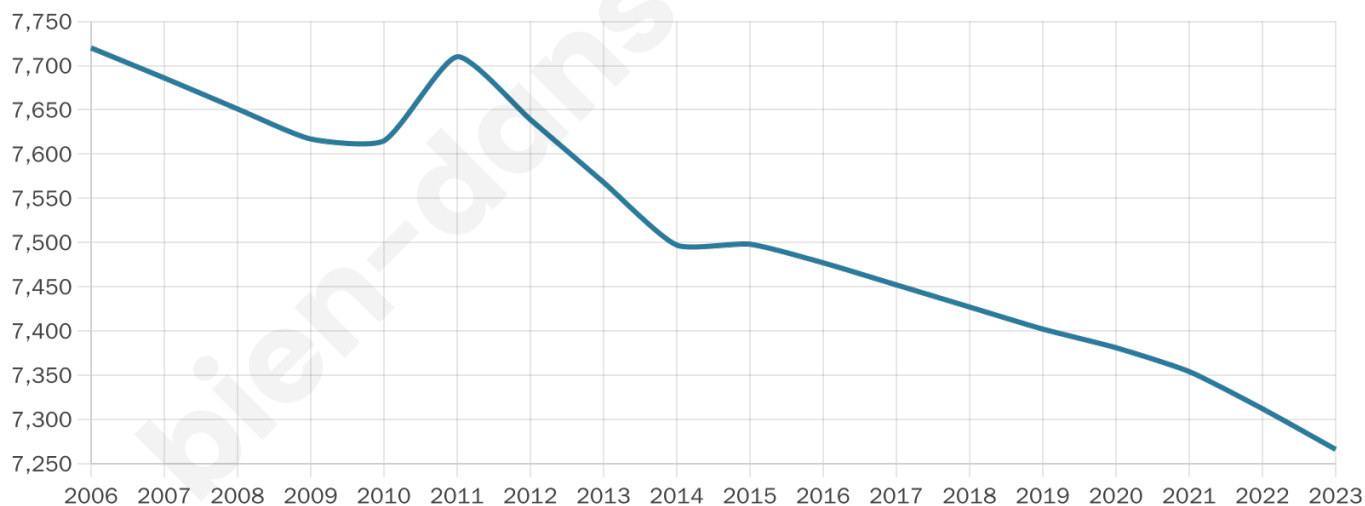

Age moyen

37 ans

Pop active

40.4%

Taux chômage

17.5%

Pop densité

1 817 h/km²

Revenu moyen

16 770 €/an

Evolution du nombre d'habitants

Sources : Institut national de la statistique et des études économiques (insee) selon Les dernières parutions officielles de 2024 portant sur les années 2020, 2021 et 2022.