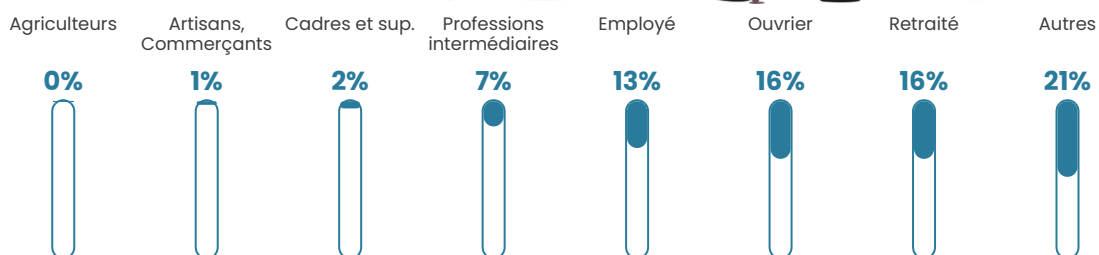

Revenu moyen

16 770 €/an

Evolution du nombre d'habitants

Sources : Institut national de la statistique et des études économiques (insee) selon Les dernières parutions officielles de 2024 portant sur les années 2020, 2021 et 2022.

Tranche d'âge

Activité professionnelle

Niveau de diplôme

Composition des ménages

Profils électoraux

Premier tour

	Marine LE PEN	36.27 %
	Jean-Luc MÉLENCHON	34.94 %
	Emmanuel MACRON	13.21 %
	Fabien ROUSSEL	6.09 %
	Éric ZEMMOUR	3.78 %
	Yannick JADOT	1.17 %
	Jean LASSALLE	1.02 %
	Valérie PÉCRESSE	1.02 %
	Nicolas DUPONT-AIGNAN	0.96 %
	Philippe POUTOU	0.54 %
	Anne HIDALGO	0.51 %
	Nathalie ARTHAUD	0.48 %