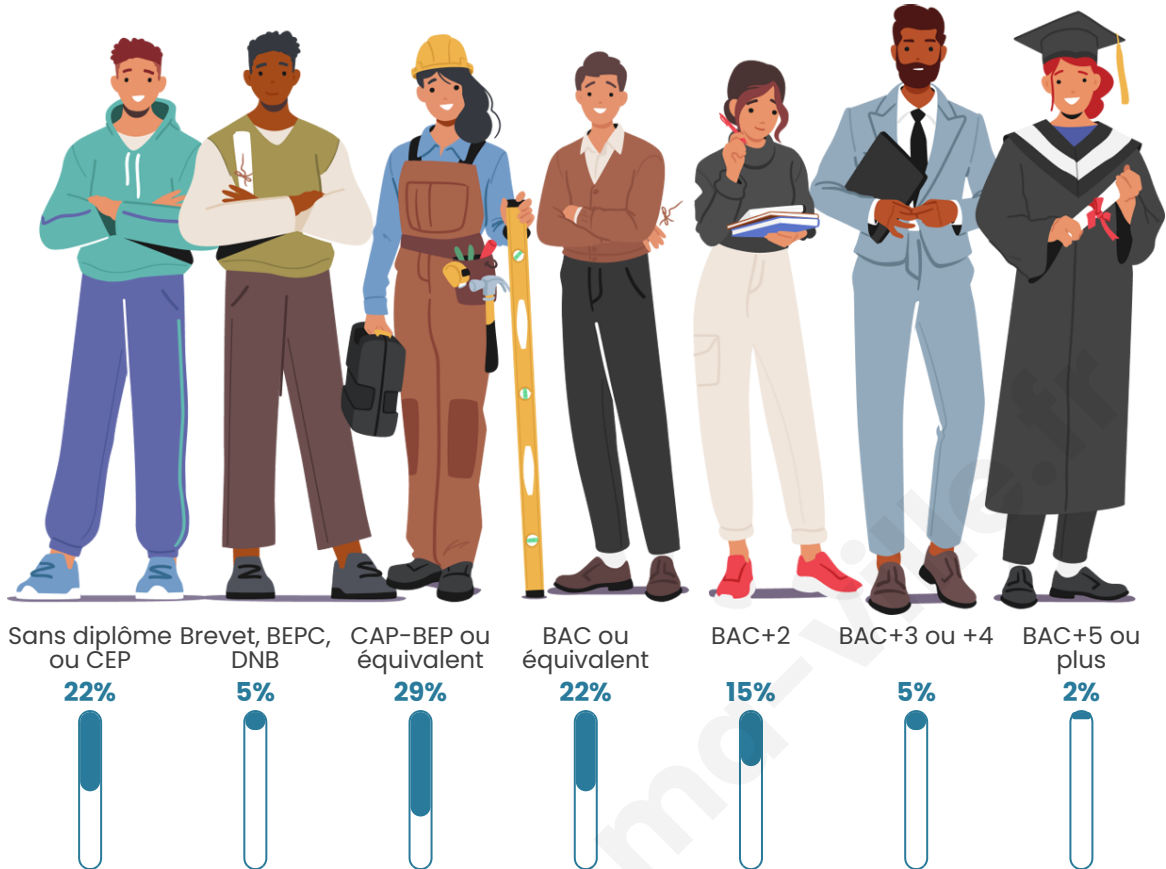

Tranche d'âge

Activité professionnelle

Niveau de diplôme

Composition des ménages

Profils électoraux

Premier tour

	Marine LE PEN	34.29 %
	Emmanuel MACRON	25.71 %
	Éric ZEMMOUR	14.29 %
	Jean-Luc MÉLENCHON	11.43 %
	Jean LASSALLE	5.71 %
	Yannick JADOT	2.86 %
	Valérie PÉCRESE	2.86 %
	Nicolas DUPONT-AIGNAN	2.86 %
	Nathalie ARTHAUD	0.00 %
	Fabien ROUSSEL	0.00 %
	Anne HIDALGO	0.00 %
	Philippe POUTOU	0.00 %