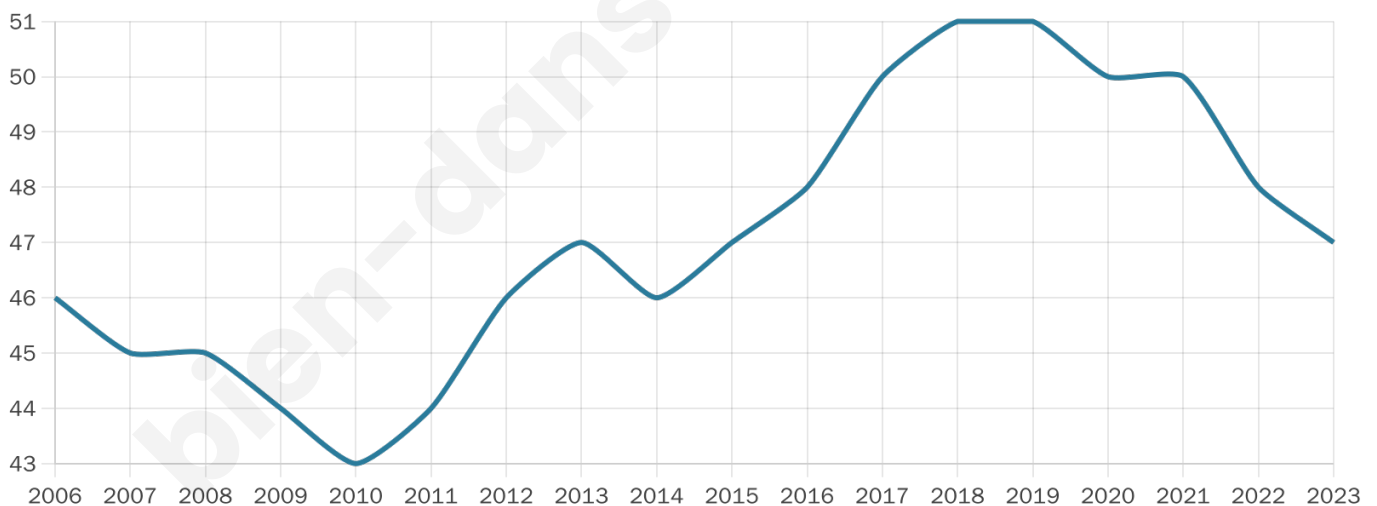

43 ans

Pop active

57.4%

Taux chômage

9.1%

Pop densité

9 h/km²

Revenu moyen

NC

Evolution du nombre d'habitants

Sources : Institut national de la statistique et des études économiques (insee) selon Les dernières parutions officielles de 2024 portant sur les années 2020, 2021 et 2022.