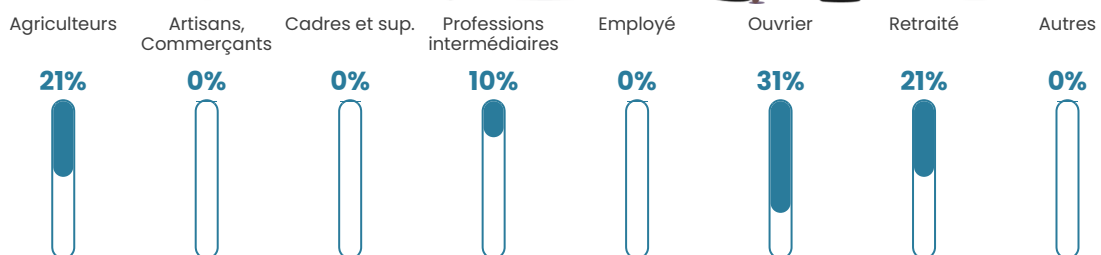

NC

Evolution du nombre d'habitants

Sources : Institut national de la statistique et des études économiques (insee) selon Les dernières parutions officielles de 2024 portant sur les années 2020, 2021 et 2022.

Tranche d'âge

Activité professionnelle

Niveau de diplôme

Composition des ménages

Profils électoraux

Premier tour

	Marine LE PEN	34.29 %
	Emmanuel MACRON	25.71 %
	Éric ZEMMOUR	14.29 %
	Jean-Luc MÉLENCHON	11.43 %
	Jean LASSALLE	5.71 %
	Yannick JADOT	2.86 %
	Valérie PÉCRESE	2.86 %
	Nicolas DUPONT-AIGNAN	2.86 %
	Nathalie ARTHAUD	0.00 %
	Fabien ROUSSEL	0.00 %
	Anne HIDALGO	0.00 %
	Philippe POUTOU	0.00 %