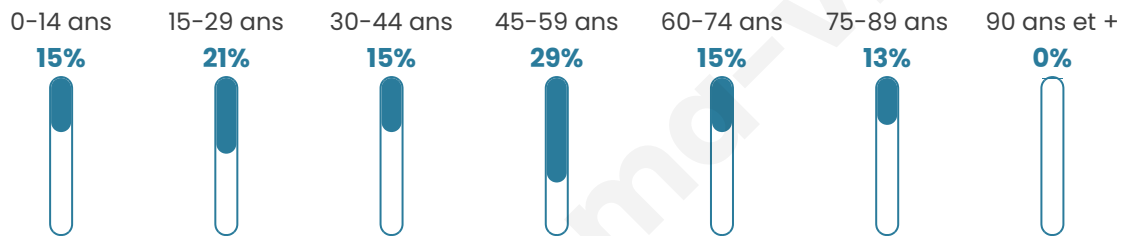

43 ans

Pop active

57.4%

Taux chômage

9.1%

Pop densité

9 h/km²

Revenu moyen

Tranche d'âge

Activité professionnelle

Niveau de diplôme

Composition des ménages

Profils électoraux

Premier tour

	Marine LE PEN	34.29 %
	Emmanuel MACRON	25.71 %
	Éric ZEMMOUR	14.29 %
	Jean-Luc MÉLENCHON	11.43 %
	Jean LASSALLE	5.71 %
	Yannick JADOT	2.86 %
	Valérie PÉCRESE	2.86 %
	Nicolas DUPONT-AIGNAN	2.86 %
	Nathalie ARTHAUD	0.00 %
	Fabien ROUSSEL	0.00 %
	Anne HIDALGO	0.00 %
	Philippe POUTOU	0.00 %