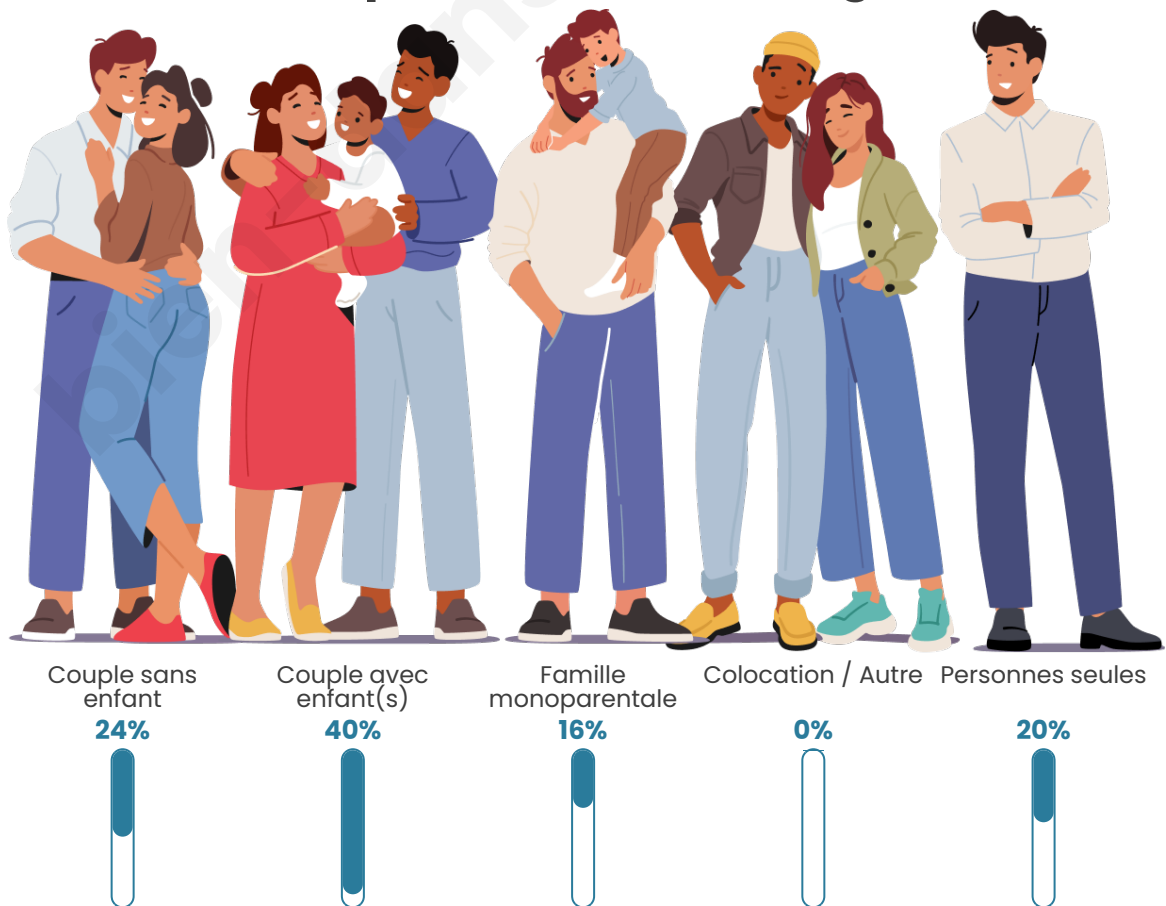

Tranche d'âge

Activité professionnelle

Niveau de diplôme

Composition des ménages

Profils électoraux

Premier tour

	Marine LE PEN	36.84 %
	Emmanuel MACRON	31.58 %
	Jean-Luc MÉLENCHON	13.16 %
	Jean LASSALLE	6.14 %
	Éric ZEMMOUR	4.39 %
	Yannick JADOT	3.51 %
	Fabien ROUSSEL	2.63 %
	Nathalie ARTHAUD	0.88 %
	Valérie PÉCRESSE	0.88 %
	Anne HIDALGO	0.00 %
	Philippe POUTOU	0.00 %
	Nicolas DUPONT- AIGNAN	0.00 %