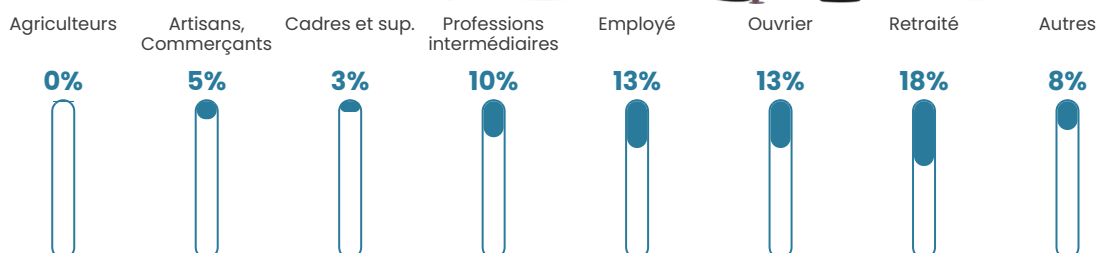

49 h/km²

Revenu moyen

21 430 €/an

Evolution du nombre d'habitants

Sources : Institut national de la statistique et des études économiques (insee) selon Les dernières parutions officielles de 2024 portant sur les années 2020, 2021 et 2022.

Tranche d'âge

Activité professionnelle

Niveau de diplôme

Composition des ménages

Profils électoraux

Premier tour

	Marine LE PEN	36.84 %
	Emmanuel MACRON	31.58 %
	Jean-Luc MÉLENCHON	13.16 %
	Jean LASSALLE	6.14 %
	Éric ZEMMOUR	4.39 %
	Yannick JADOT	3.51 %
	Fabien ROUSSEL	2.63 %
	Nathalie ARTHAUD	0.88 %
	Valérie PÉCRESSE	0.88 %
	Anne HIDALGO	0.00 %
	Philippe POUTOU	0.00 %
	Nicolas DUPONT- AIGNAN	0.00 %