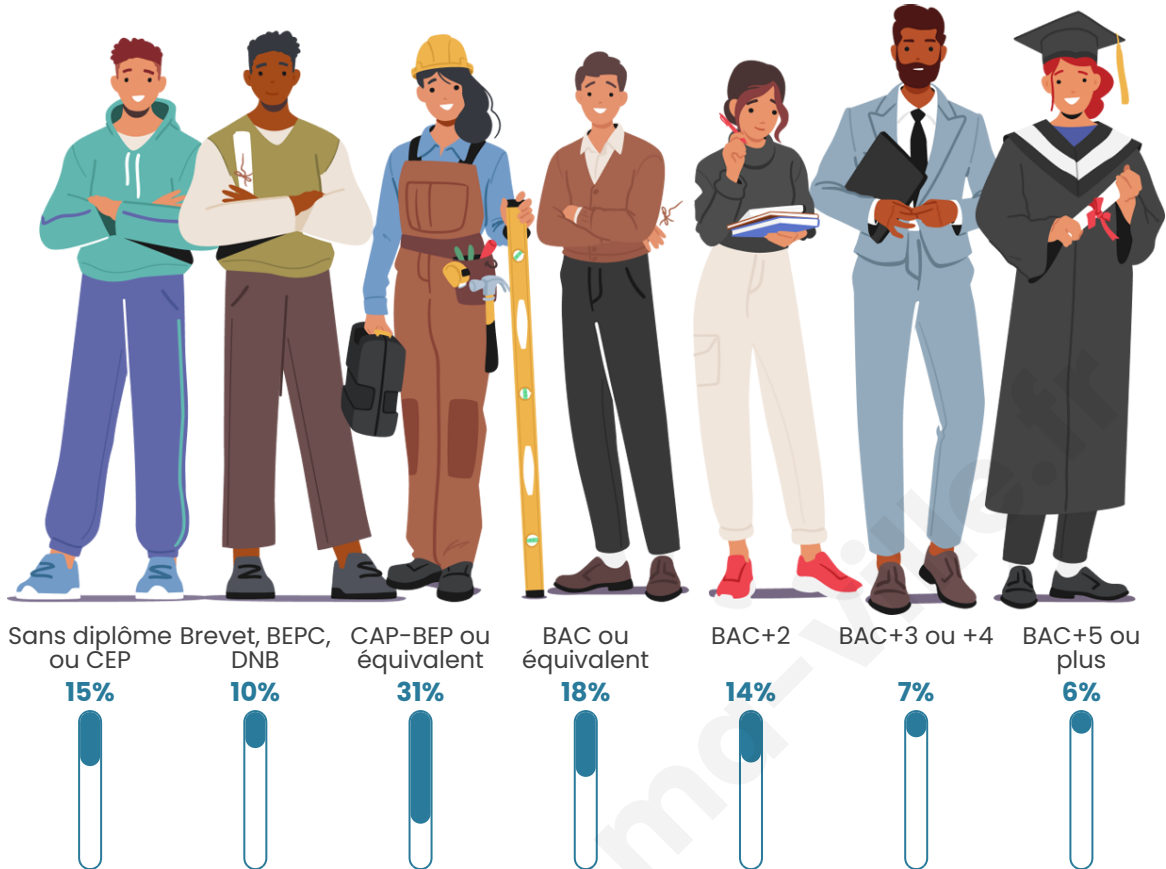

197

Age moyen

40 ans

Pop active

49.7%

Taux chômage

4.8%

Pop densité

Tranche d'âge

Activité professionnelle

Niveau de diplôme

Composition des ménages

Profils électoraux

Premier tour

	Marine LE PEN	36.84 %
	Emmanuel MACRON	31.58 %
	Jean-Luc MÉLENCHON	13.16 %
	Jean LASSALLE	6.14 %
	Éric ZEMMOUR	4.39 %
	Yannick JADOT	3.51 %
	Fabien ROUSSEL	2.63 %
	Nathalie ARTHAUD	0.88 %
	Valérie PÉCRESSE	0.88 %
	Anne HIDALGO	0.00 %
	Philippe POUTOU	0.00 %
	Nicolas DUPONT- AIGNAN	0.00 %