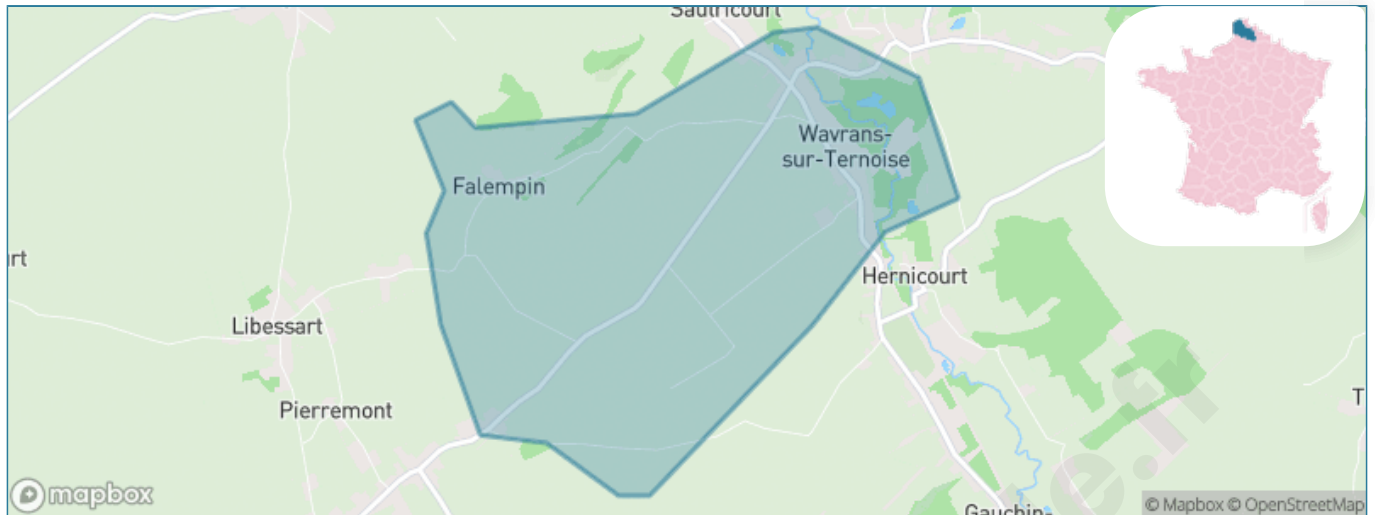

Version web

Ville de Wavrans-sur-Ternoise

Présenté par

BIEN dans ma **VILLE** 

Sommaire

Situation géographique	3
Statistiques sur la population	4
Evolution du nombre d'habitants	4
Tranche d'âge	5
<i>0-14 ans</i>	5
<i>15-29 ans</i>	5
<i>30-44 ans</i>	5
<i>45-59 ans</i>	5
<i>60-74 ans</i>	5
<i>75-89 ans</i>	5
<i>90 ans et +</i>	5
Activité professionnelle	5
<i>Agriculteurs</i>	5
<i>Artisans, Commerçants</i>	5
<i>Cadres et sup.</i>	5
<i>Professions intermédiaires</i>	5
<i>Employé</i>	5
<i>Ouvrier</i>	5
<i>Retraité</i>	5
<i>Autres</i>	5
Niveau de diplôme	6
<i>Sans diplôme ou CEP</i>	6
<i>Brevet, BEPC, DNB</i>	6
<i>CAP-BEP ou équivalent</i>	6
<i>BAC ou équivalent</i>	6
<i>BAC+2</i>	6
<i>BAC+3 ou +4</i>	6
<i>BAC+5 ou plus</i>	6
Composition des ménages	6
<i>Couple sans enfant</i>	6
<i>Couple avec enfant(s)</i>	6
<i>Famille monoparentale</i>	6
<i>Colocation / Autre</i>	6
<i>Personnes seules</i>	6
Profils électoraux	7
<i>Premier tour</i>	7
Sécurité	8
<i>Evolution du nombre d'infractions</i>	8
<i>Pour comparer</i>	9
Services à la population	10
<i>Commerce</i>	10
<i>Éducation</i>	10
<i>Villes autour de Wavrans-sur-Ternoise</i>	12

Situation géographique

i Informations clés

- **Région** : Hauts-de-France
- **Département** : Pas-de-Calais
- **Code postal** : 62130
- **Superficie** : 4 km²

Statistiques sur la population

Nombre d'habitants