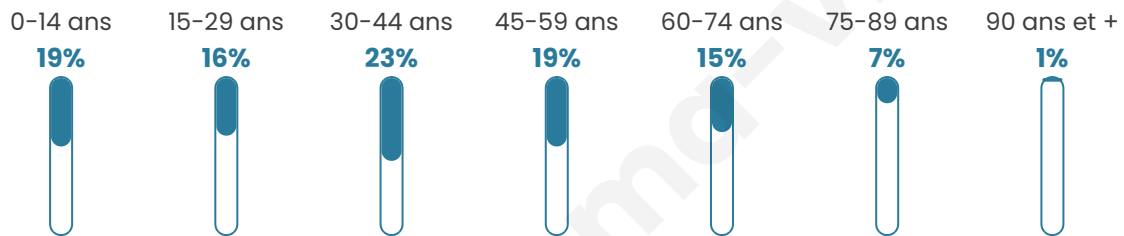

197

Age moyen

40 ans

Pop active

49.7%

Taux chômage

4.8%

Pop densité

49 h/km²

Revenu moyen

21 430 €/an

Evolution du nombre d'habitants

Sources : Institut national de la statistique et des études économiques (insee) selon Les dernières parutions officielles de 2024 portant sur les années 2020, 2021 et 2022.

Tranche d'âge

Activité professionnelle

Niveau de diplôme

Composition des ménages

Profils électoraux

Premier tour

	Marine LE PEN	36.84 %
	Emmanuel MACRON	31.58 %
	Jean-Luc MÉLENCHON	13.16 %
	Jean LASSALLE	6.14 %
	Éric ZEMMOUR	4.39 %
	Yannick JADOT	3.51 %
	Fabien ROUSSEL	2.63 %
	Nathalie ARTHAUD	0.88 %
	Valérie PÉCRESSE	0.88 %
	Anne HIDALGO	0.00 %
	Philippe POUTOU	0.00 %
	Nicolas DUPONT- AIGNAN	0.00 %

149 inscrits

Participation : 76.51%
Votes blancs : 0.00%
Votes nuls : 0.00%

Second tour

	Emmanuel MACRON	49,12 %
	Marine LE PEN	50,88 %

149 inscrits

Participation : 79.19%
Votes blancs : 1.69%
Votes nuls : 1.69%