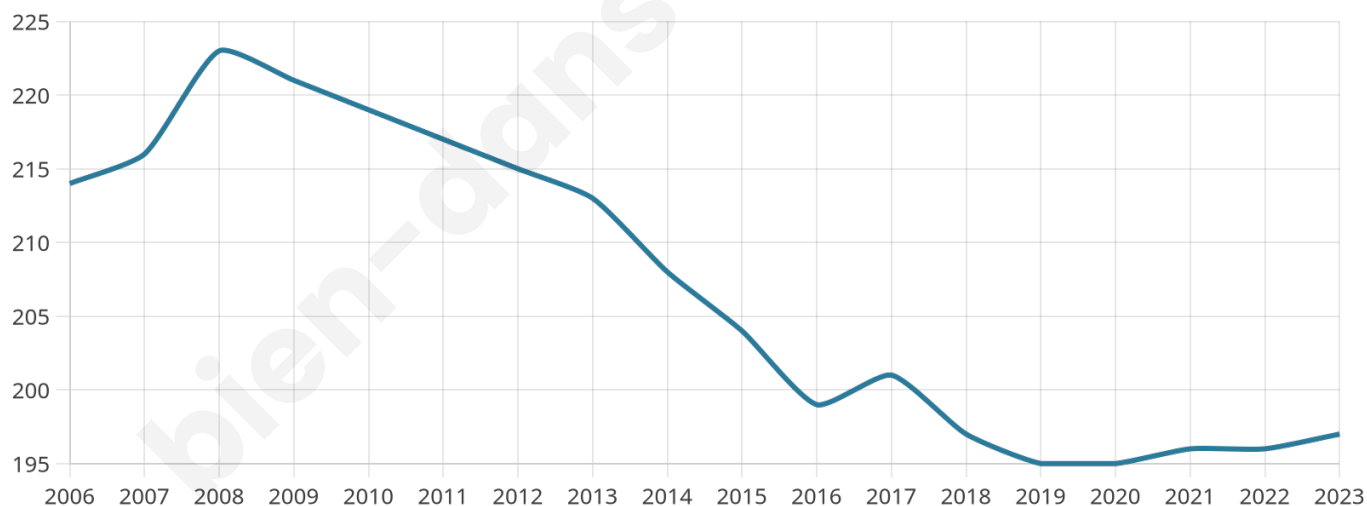

197

Age moyen

40 ans

Pop active

49.7%

Taux chômage

4.8%

Pop densité

49 h/km²

Revenu moyen

21 430 €/an

Evolution du nombre d'habitants

Sources : Institut national de la statistique et des études économiques (insee) selon Les dernières parutions officielles de 2024 portant sur les années 2020, 2021 et 2022.