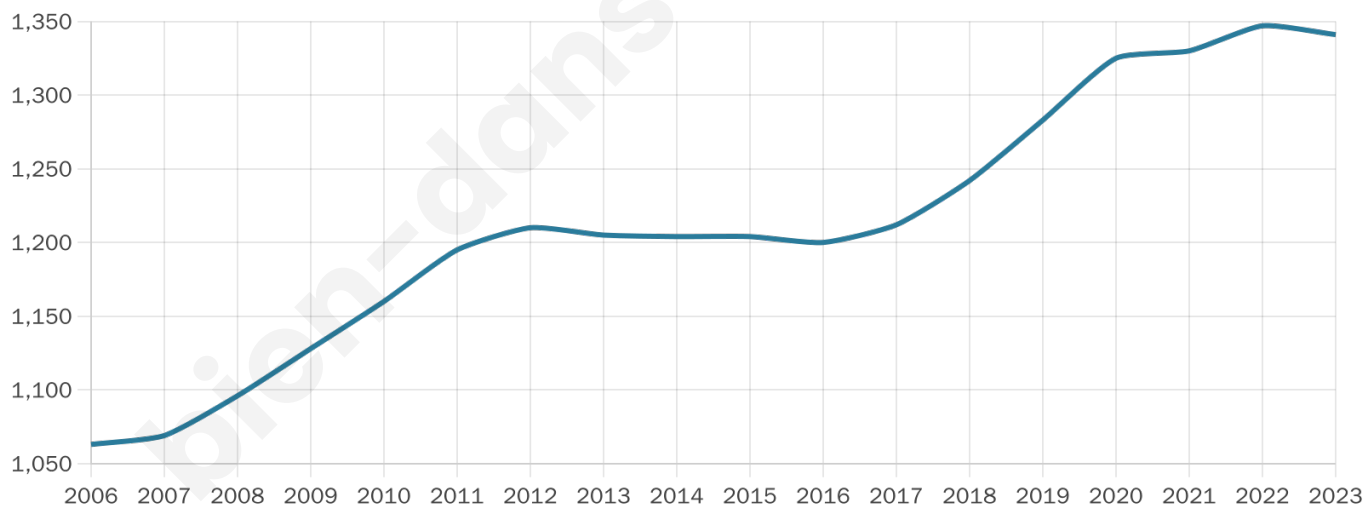

# Statistiques sur la population

Nombre d'habitants

**1 341**

Age moyen

**37 ans**

Pop active

**46.2%**

Taux chômage

**8.1%**

Pop densité

**149 h/km<sup>2</sup>**

Revenu moyen

**21 570 €/an**

## Evolution du nombre d'habitants

Sources : Institut national de la statistique et des études économiques (insee) selon Les dernières parutions officielles de 2024 portant sur les années 2020, 2021 et 2022.