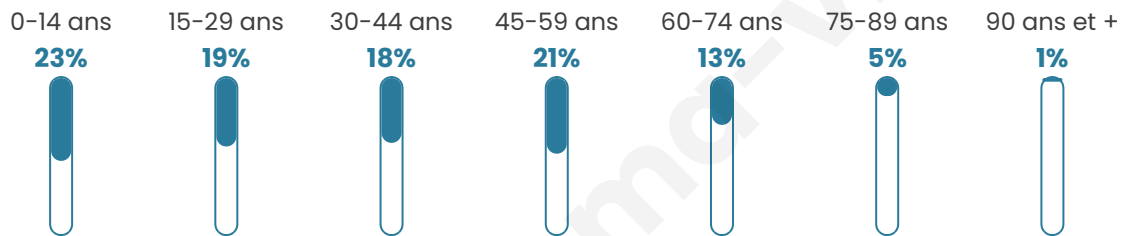

# Statistiques sur la population

Nombre d'habitants

**1 341**

Age moyen

**37 ans**

Pop active

**46.2%**

Taux chômage

**8.1%**

Pop densité

**149 h/km<sup>2</sup>**

Revenu moyen

**21 570 €/an**

## Evolution du nombre d'habitants

Sources : Institut national de la statistique et des études économiques (insee) selon Les dernières parutions officielles de 2024 portant sur les années 2020, 2021 et 2022.

## Tranche d'âge