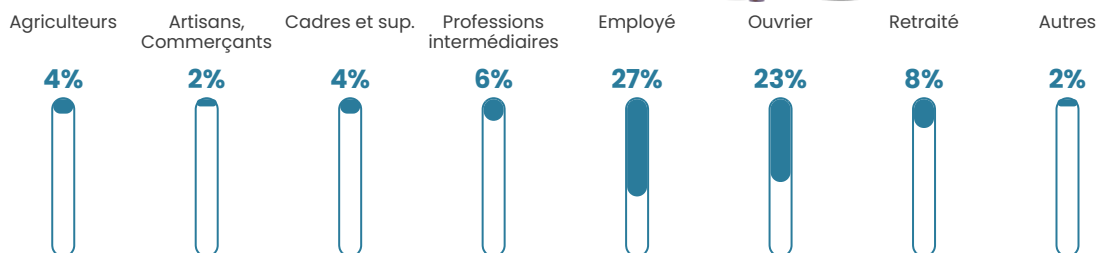

40 h/km²

Revenu moyen

24 550 €/an

Evolution du nombre d'habitants

Sources : Institut national de la statistique et des études économiques (insee) selon Les dernières parutions officielles de 2024 portant sur les années 2020, 2021 et 2022.

Tranche d'âge

Activité professionnelle

Niveau de diplôme

Composition des ménages

Profils électoraux

Premier tour

	Emmanuel MACRON	33.90 %
	Marine LE PEN	28.81 %
	Valérie PÉCRESE	10.17 %
	Jean-Luc MÉLENCHON	7.91 %
	Jean LASSALLE	5.08 %
	Éric ZEMMOUR	3.95 %
	Fabien ROUSSEL	2.82 %
	Nicolas DUPONT- AIGNAN	2.26 %
	Yannick JADOT	1.69 %
	Philippe POUTOU	1.69 %
	Nathalie ARTHAUD	1.13 %
	Anne HIDALGO	0.56 %