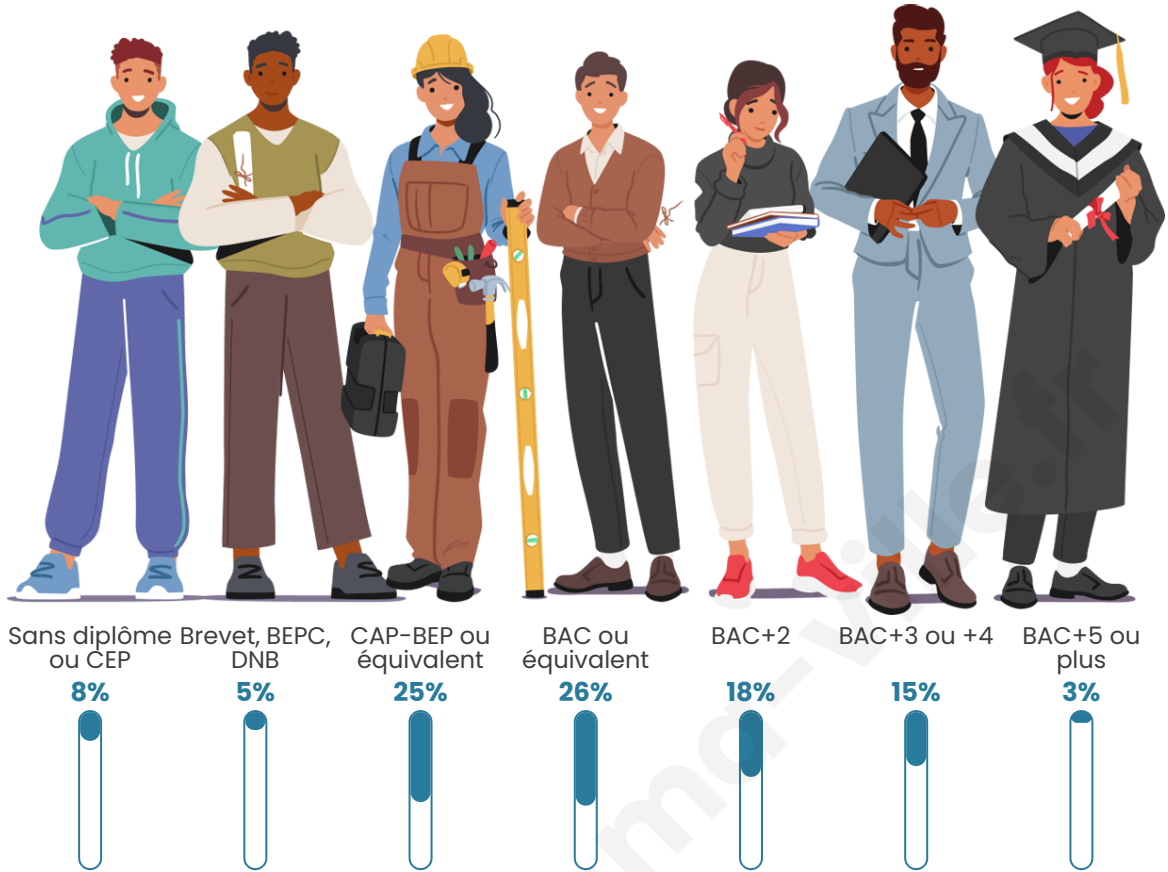

Tranche d'âge

Activité professionnelle

Niveau de diplôme

Composition des ménages

Profils électoraux

Premier tour

	Emmanuel MACRON	33.90 %
	Marine LE PEN	28.81 %
	Valérie PÉCRESE	10.17 %
	Jean-Luc MÉLENCHON	7.91 %
	Jean LASSALLE	5.08 %
	Éric ZEMMOUR	3.95 %
	Fabien ROUSSEL	2.82 %
	Nicolas DUPONT- AIGNAN	2.26 %
	Yannick JADOT	1.69 %
	Philippe POUTOU	1.69 %
	Nathalie ARTHAUD	1.13 %
	Anne HIDALGO	0.56 %