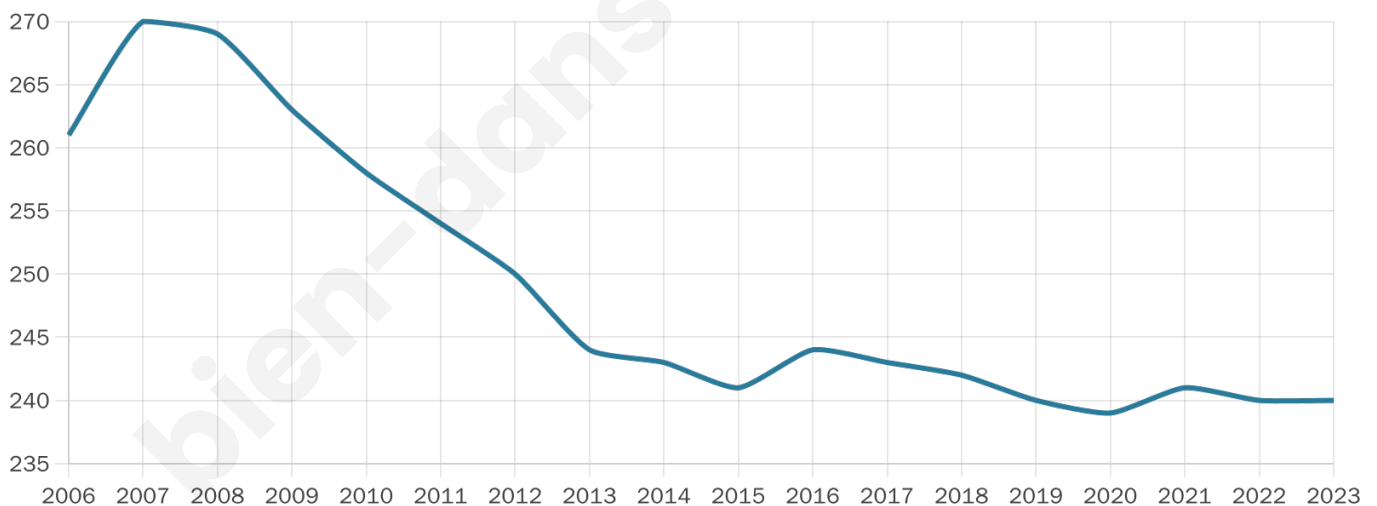

Version web

Ville de Wattignies-la-Victoire

Présenté par

BIEN dans
ma **VILLE** 

Sommaire

Situation géographique	3
Statistiques sur la population	4
Evolution du nombre d'habitants	4
Tranche d'âge	5
0-14 ans	5
15-29 ans	5
30-44 ans	5
45-59 ans	5
60-74 ans	5
75-89 ans	5
90 ans et +	5
Activité professionnelle	5
Agriculteurs	5
Artisans, Commerçants	5
Cadres et sup.	5
Professions intermédiaires	5
Employé	5
Ouvrier	5
Retraité	5
Autres	5
Niveau de diplôme	6
Sans diplôme ou CEP	6
Brevet, BEPC, DNB	6
CAP-BEP ou équivalent	6
BAC ou équivalent	6
BAC+2	6
BAC+3 ou +4	6
BAC+5 ou plus	6
Composition des ménages	6
Couple sans enfant	6
Couple avec enfant(s)	6
Famille monoparentale	6
Colocation / Autre	6
Personnes seules	6
Profils électoraux	7
Premier tour	7
Sécurité	8
Evolution du nombre d'infractions	8
Pour comparer	9
Services à la population	10
Commerce	10
Éducation	10
Villes autour de Wattignies-la-Victoire	12

240

Age moyen

39 ans

Pop active

47.5%

Taux chômage

5.3%

Pop densité

40 h/km²

Revenu moyen

24 550 €/an

Evolution du nombre d'habitants

Sources : Institut national de la statistique et des études économiques (insee) selon Les dernières parutions officielles de 2024 portant sur les années 2020, 2021 et 2022.