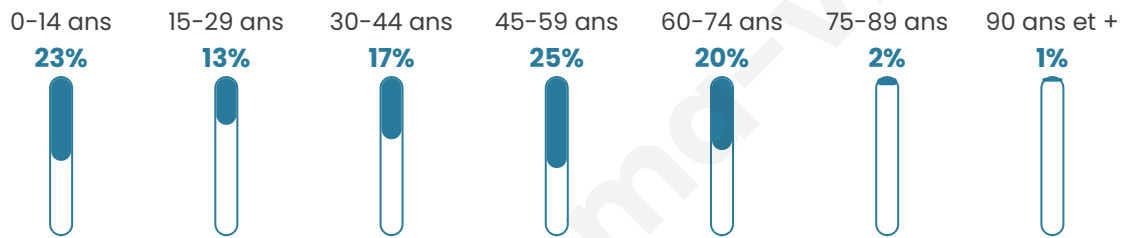

240

Age moyen

39 ans

Pop active

47.5%

Taux chômage

5.3%

Pop densité

40 h/km²

Revenu moyen

24 550 €/an

Evolution du nombre d'habitants

Sources : Institut national de la statistique et des études économiques (insee) selon Les dernières parutions officielles de 2024 portant sur les années 2020, 2021 et 2022.

Tranche d'âge

Activité professionnelle

Niveau de diplôme

Composition des ménages

Profils électoraux

Premier tour

	Emmanuel MACRON	33.90 %
	Marine LE PEN	28.81 %
	Valérie PÉCRESE	10.17 %
	Jean-Luc MÉLENCHON	7.91 %
	Jean LASSALLE	5.08 %
	Éric ZEMMOUR	3.95 %
	Fabien ROUSSEL	2.82 %
	Nicolas DUPONT- AIGNAN	2.26 %
	Yannick JADOT	1.69 %
	Philippe POUTOU	1.69 %
	Nathalie ARTHAUD	1.13 %
	Anne HIDALGO	0.56 %

208 inscrits

Participation : 86.54%

Votes blancs : 1.67%

Votes nuls : 0.00%

Second tour

	Emmanuel MACRON	55,95 %
	Marine LE PEN	44,05 %

208 inscrits

Participation : 84.13%