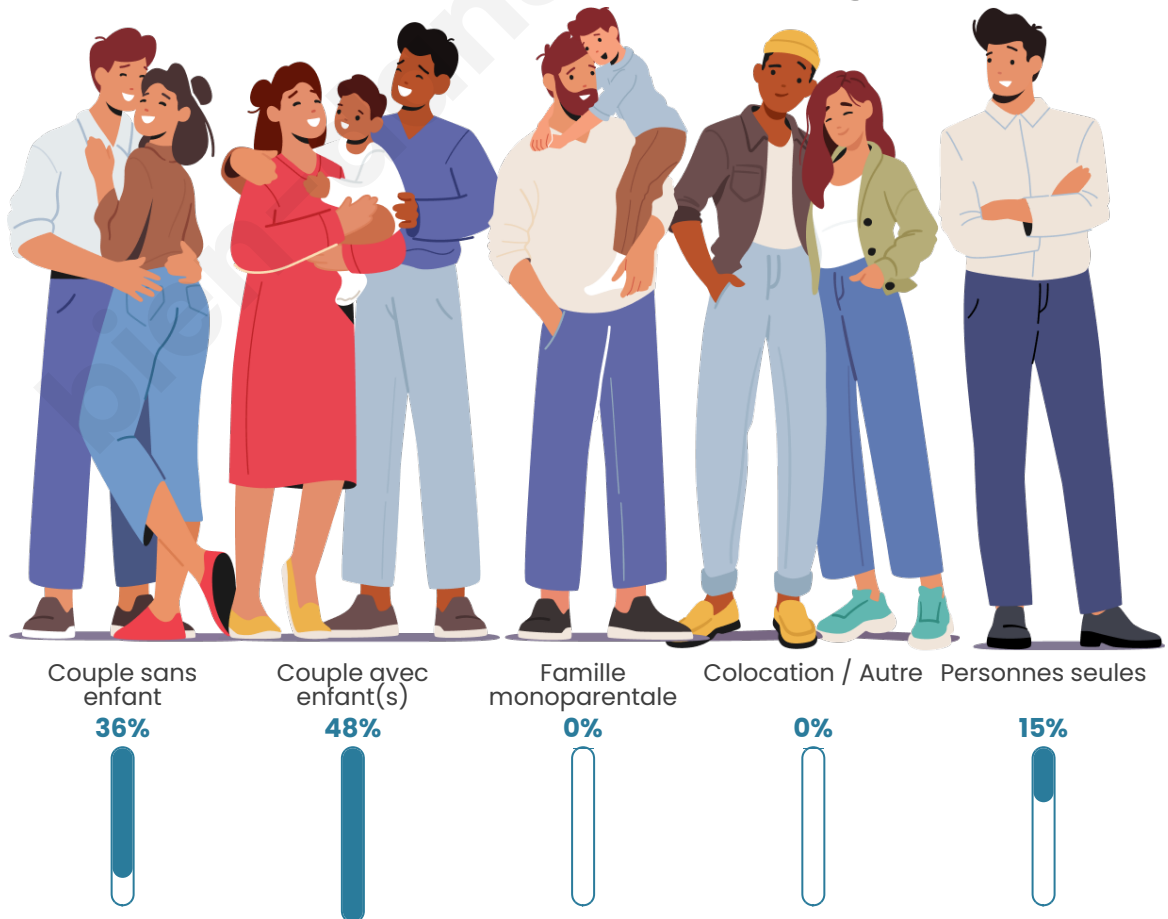

Tranche d'âge

Activité professionnelle

Niveau de diplôme

Composition des ménages

Profils électoraux

Premier tour

	Emmanuel MACRON	33.90 %
	Marine LE PEN	28.81 %
	Valérie PÉCRESE	10.17 %
	Jean-Luc MÉLENCHON	7.91 %
	Jean LASSALLE	5.08 %
	Éric ZEMMOUR	3.95 %
	Fabien ROUSSEL	2.82 %
	Nicolas DUPONT- AIGNAN	2.26 %
	Yannick JADOT	1.69 %
	Philippe POUTOU	1.69 %
	Nathalie ARTHAUD	1.13 %
	Anne HIDALGO	0.56 %