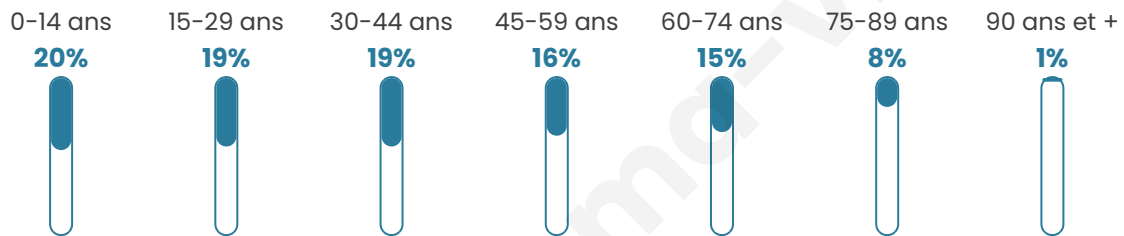

Statistiques sur la population

Nombre d'habitants

15 525

Age moyen

39 ans

Pop active

45.6%

Taux chômage

11%

Pop densité

2 588 h/km²

Revenu moyen

21 990 €/an

Evolution du nombre d'habitants

Sources : Institut national de la statistique et des études économiques (insee) selon Les dernières parutions officielles de 2024 portant sur les années 2020, 2021 et 2022.

Tranche d'âge

Activité professionnelle

Niveau de diplôme

Composition des ménages

Profils électoraux

Premier tour

	Emmanuel MACRON	30.28 %
	Jean-Luc MÉLENCHON	28.24 %
	Marine LE PEN	20.05 %
	Éric ZEMMOUR	5.46 %
	Yannick JADOT	4.69 %
	Valérie PÉCRESSE	3.38 %
	Fabien ROUSSEL	2.54 %
	Jean LASSALLE	1.66 %
	Nicolas DUPONT- AIGNAN	1.50 %
	Anne HIDALGO	1.10 %
	Philippe POUTOU	0.57 %
	Nathalie ARTHAUD	0.53 %