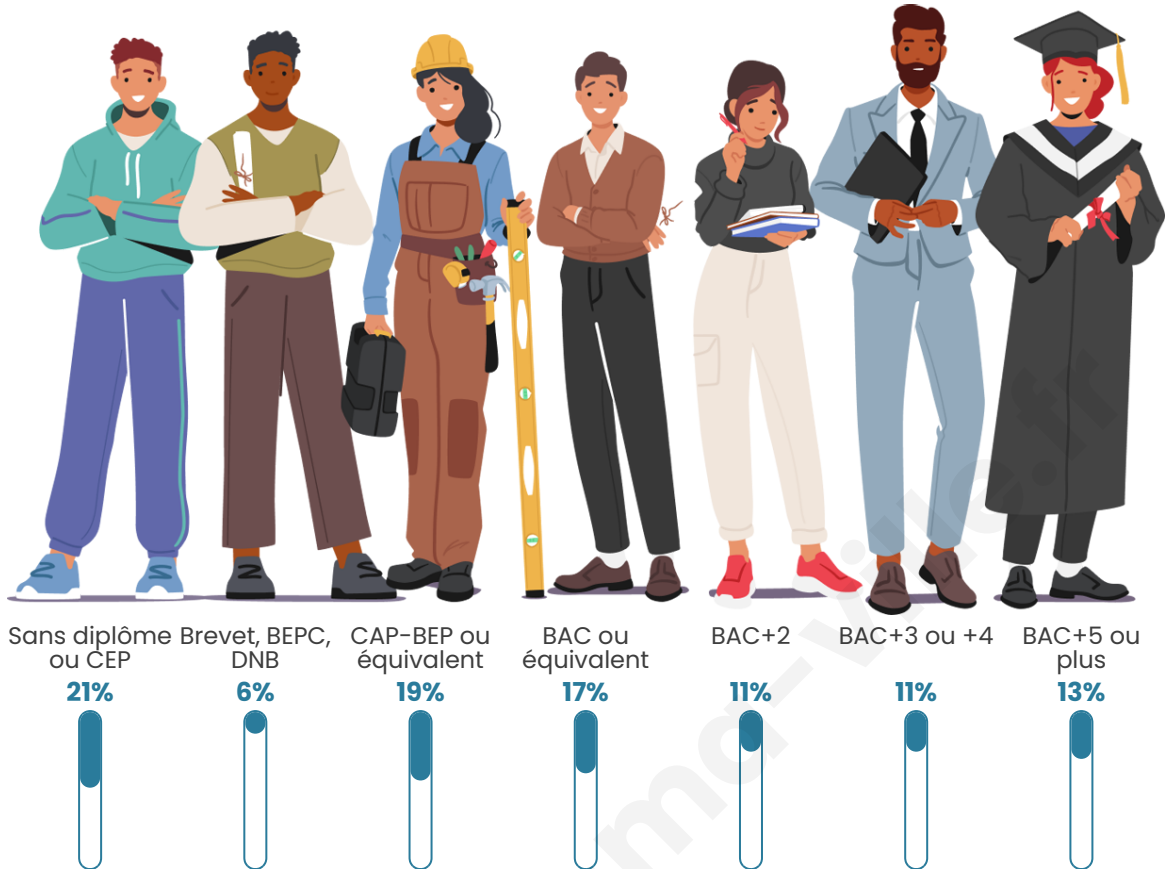

Statistiques sur la population

Nombre d'habitants

15 525

Age moyen

39 ans

Pop active

45.6%

Taux chômage

11%

Pop densité

2 588 h/km²

Revenu moyen

21 990 €/an

Evolution du nombre d'habitants

Sources : Institut national de la statistique et des études économiques (insee) selon Les dernières parutions officielles de 2024 portant sur les années 2020, 2021 et 2022.

Tranche d'âge

Activité professionnelle

Niveau de diplôme

Composition des ménages

Profils électoraux

Premier tour

	Emmanuel MACRON	30.28 %
	Jean-Luc MÉLENCHON	28.24 %
	Marine LE PEN	20.05 %
	Éric ZEMMOUR	5.46 %
	Yannick JADOT	4.69 %
	Valérie PÉCRESSE	3.38 %
	Fabien ROUSSEL	2.54 %
	Jean LASSALLE	1.66 %
	Nicolas DUPONT- AIGNAN	1.50 %
	Anne HIDALGO	1.10 %
	Philippe POUTOU	0.57 %
	Nathalie ARTHAUD	0.53 %