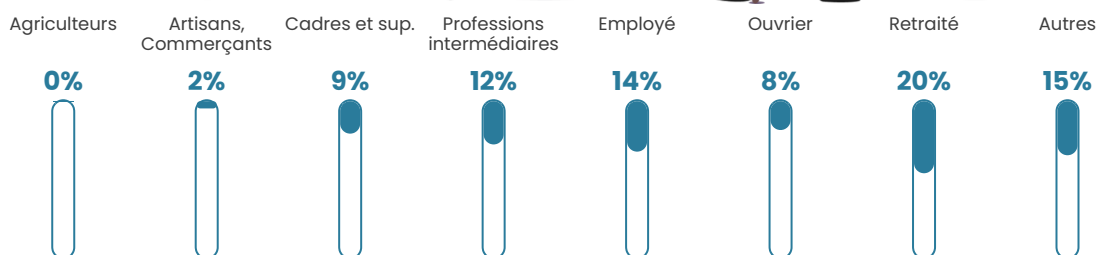

11%

Pop densité

2 588 h/km²

Revenu moyen

21 990 €/an

Evolution du nombre d'habitants

Sources : Institut national de la statistique et des études économiques (insee) selon Les dernières parutions officielles de 2024 portant sur les années 2020, 2021 et 2022.

Tranche d'âge

Activité professionnelle

Niveau de diplôme

Composition des ménages

Profils électoraux

Premier tour

	Emmanuel MACRON	30.28 %
	Jean-Luc MÉLENCHON	28.24 %
	Marine LE PEN	20.05 %
	Éric ZEMMOUR	5.46 %
	Yannick JADOT	4.69 %
	Valérie PÉCRESSE	3.38 %
	Fabien ROUSSEL	2.54 %
	Jean LASSALLE	1.66 %
	Nicolas DUPONT- AIGNAN	1.50 %
	Anne HIDALGO	1.10 %
	Philippe POUTOU	0.57 %
	Nathalie ARTHAUD	0.53 %