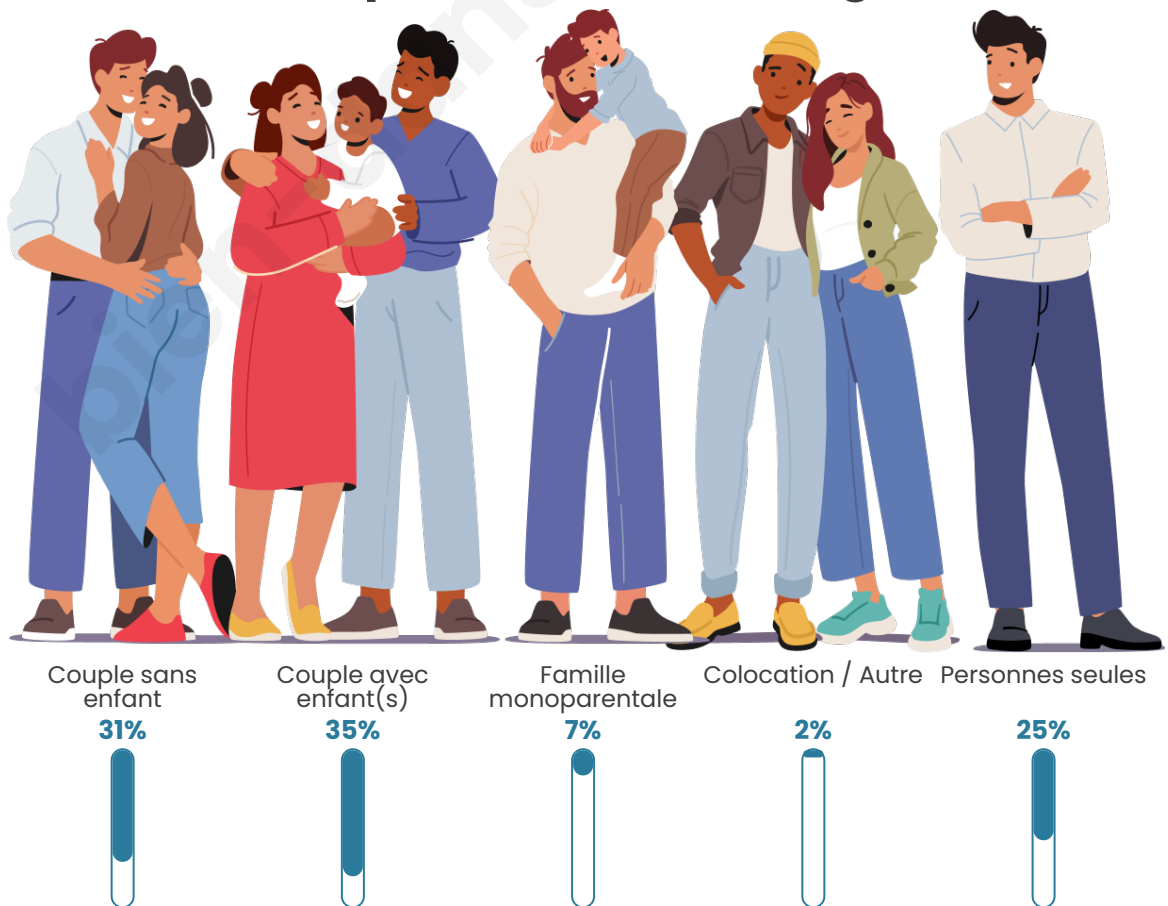

Statistiques sur la population

Nombre d'habitants

15 525

Age moyen

39 ans

Pop active

45.6%

Taux chômage

Tranche d'âge

Activité professionnelle

Niveau de diplôme

Composition des ménages

Profils électoraux

Premier tour

	Emmanuel MACRON	30.28 %
	Jean-Luc MÉLENCHON	28.24 %
	Marine LE PEN	20.05 %
	Éric ZEMMOUR	5.46 %
	Yannick JADOT	4.69 %
	Valérie PÉCRESSE	3.38 %
	Fabien ROUSSEL	2.54 %
	Jean LASSALLE	1.66 %
	Nicolas DUPONT- AIGNAN	1.50 %
	Anne HIDALGO	1.10 %
	Philippe POUTOU	0.57 %
	Nathalie ARTHAUD	0.53 %