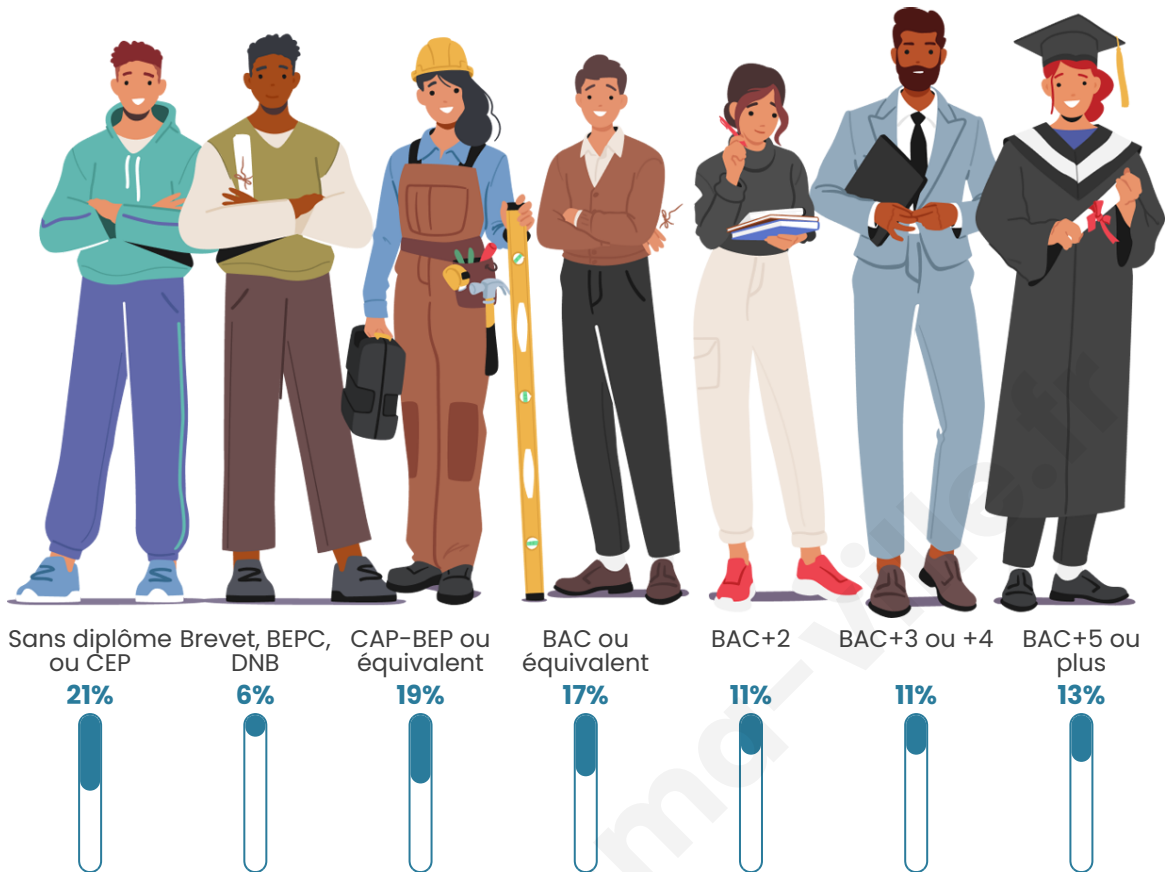

Statistiques sur la population

Nombre d'habitants

15 525

Age moyen

39 ans

Pop active

45.6%

Taux chômage

11%

Pop densité

2 588 h/km²

Revenu moyen

21 990 €/an

Evolution du nombre d'habitants

Sources : Institut national de la statistique et des études économiques (insee) selon Les dernières parutions officielles de 2024 portant sur les années 2020, 2021 et 2022.

Tranche d'âge

Activité professionnelle

Niveau de diplôme

Composition des ménages

Profils électoraux

Premier tour

	Emmanuel MACRON	30.28 %
	Jean-Luc MÉLENCHON	28.24 %
	Marine LE PEN	20.05 %
	Éric ZEMMOUR	5.46 %
	Yannick JADOT	4.69 %
	Valérie PÉCRESSE	3.38 %
	Fabien ROUSSEL	2.54 %
	Jean LASSALLE	1.66 %
	Nicolas DUPONT- AIGNAN	1.50 %
	Anne HIDALGO	1.10 %
	Philippe POUTOU	0.57 %
	Nathalie ARTHAUD	0.53 %