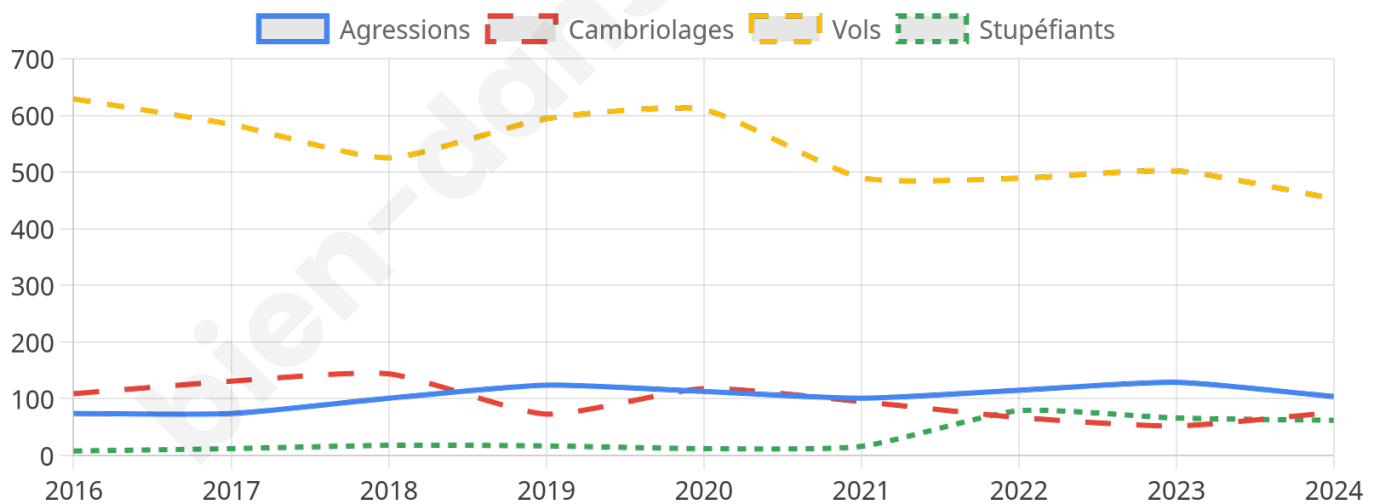

9 188 inscrits

Participation : 75.2%
Votes blancs : 0.98%
Votes nuls : 0.49%

Second tour

	Emmanuel MACRON	66,07 %
	Marine LE PEN	33,93 %

9 190 inscrits

Participation : 73.47%
Votes blancs : 5.91%
Votes nuls : 1.58%

Sécurité

Agressions physiques / sexuelles

104

Cambriolages

76

Vols / dégradations

453

Stupéfiants

62

Evolution du nombre d'infractions

Pour comparer

(en proportion du nombre d'habitants)

Sources : Bases statistiques communale, départementale et régionale de la délinquance enregistrée par la police et la gendarmerie nationales selon les dernières parutions officielles de 2025 portant sur l'année 2024 ([data.gouv](https://data.gouv.fr)).