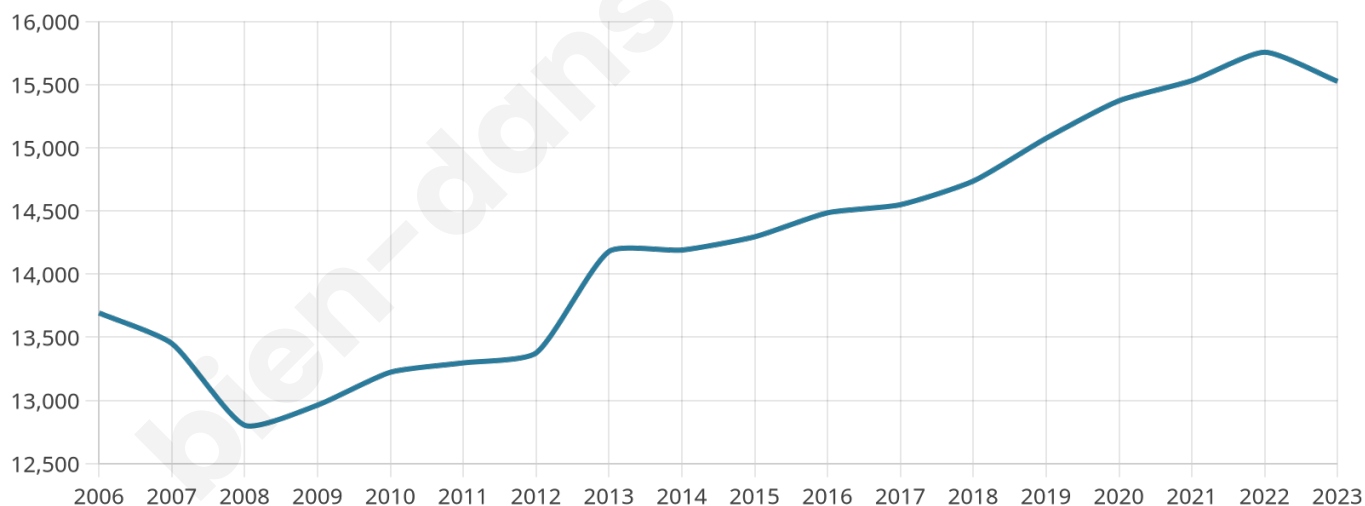

Statistiques sur la population

Nombre d'habitants

15 525

Age moyen

39 ans

Pop active

45.6%

Taux chômage

11%

Pop densité

2 588 h/km²

Revenu moyen

21 990 €/an

Evolution du nombre d'habitants

Sources : Institut national de la statistique et des études économiques (insee) selon Les dernières parutions officielles de 2024 portant sur les années 2020, 2021 et 2022.

Tranche d'âge

Activité professionnelle

Niveau de diplôme

Composition des ménages

Profils électoraux

Premier tour

	Emmanuel MACRON	30.28 %
	Jean-Luc MÉLENCHON	28.24 %
	Marine LE PEN	20.05 %
	Éric ZEMMOUR	5.46 %
	Yannick JADOT	4.69 %
	Valérie PÉCRESSE	3.38 %
	Fabien ROUSSEL	2.54 %
	Jean LASSALLE	1.66 %
	Nicolas DUPONT- AIGNAN	1.50 %
	Anne HIDALGO	1.10 %
	Philippe POUTOU	0.57 %
	Nathalie ARTHAUD	0.53 %