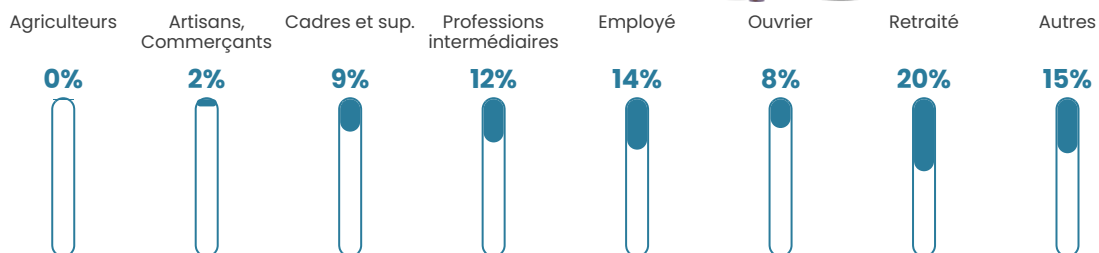

11%

Pop densité

2 588 h/km²

Revenu moyen

21 990 €/an

Evolution du nombre d'habitants

Sources : Institut national de la statistique et des études économiques (insee) selon Les dernières parutions officielles de 2024 portant sur les années 2020, 2021 et 2022.

Tranche d'âge

Activité professionnelle

Niveau de diplôme

Composition des ménages

Profils électoraux

Premier tour

	Emmanuel MACRON	30.28 %
	Jean-Luc MÉLENCHON	28.24 %
	Marine LE PEN	20.05 %
	Éric ZEMMOUR	5.46 %
	Yannick JADOT	4.69 %
	Valérie PÉCRESSE	3.38 %
	Fabien ROUSSEL	2.54 %
	Jean LASSALLE	1.66 %
	Nicolas DUPONT- AIGNAN	1.50 %
	Anne HIDALGO	1.10 %
	Philippe POUTOU	0.57 %
	Nathalie ARTHAUD	0.53 %