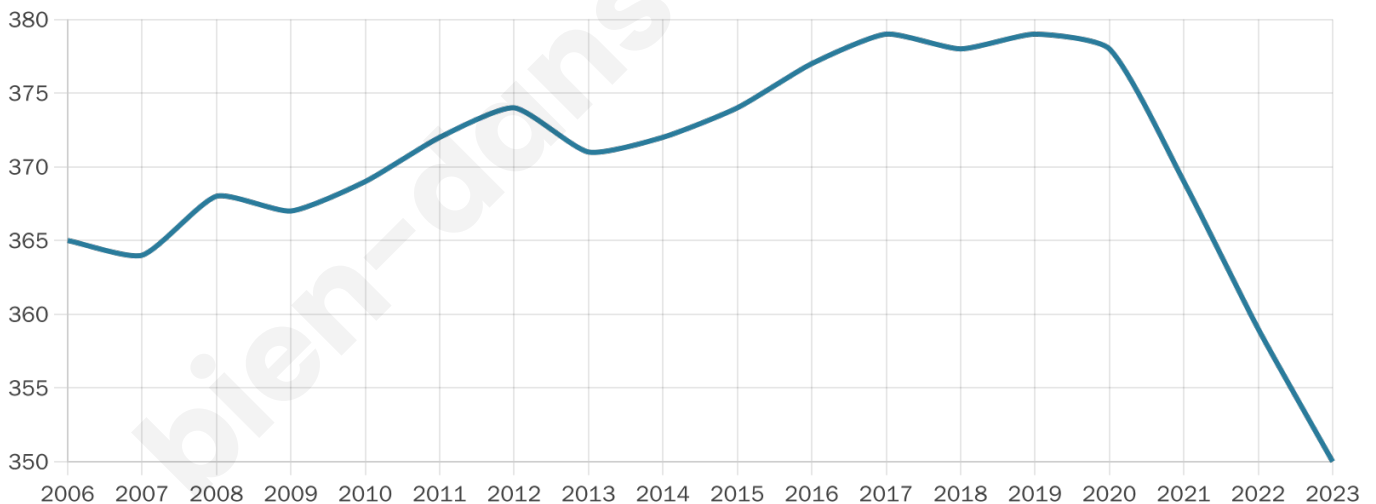

# Statistiques sur la population

Nombre d'habitants

**350**

Age moyen

**41 ans**

Pop active

**48.3%**

Taux chômage

**8%**

Pop densité

**17 h/km<sup>2</sup>**

Revenu moyen

**21 450 €/an**

## Evolution du nombre d'habitants

Sources : Institut national de la statistique et des études économiques (insee) selon Les dernières parutions officielles de 2024 portant sur les années 2020, 2021 et 2022.