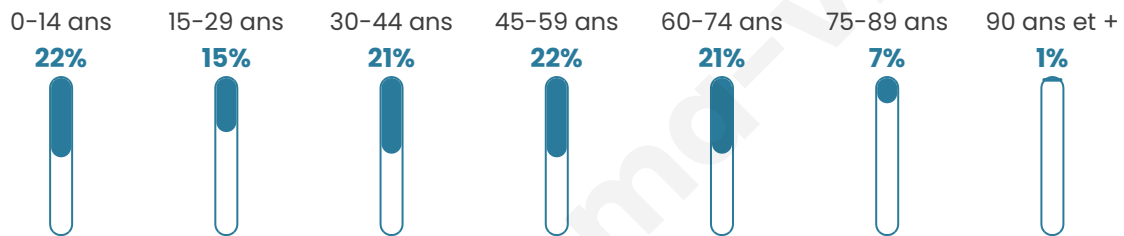

# Statistiques sur la population

Nombre d'habitants

**350**

Age moyen

**41 ans**

Pop active

**48.3%**

Taux chômage

**8%**

Pop densité

**17 h/km<sup>2</sup>**

Revenu moyen

**21 450 €/an**

## Evolution du nombre d'habitants

Sources : Institut national de la statistique et des études économiques (insee) selon Les dernières parutions officielles de 2024 portant sur les années 2020, 2021 et 2022.

## Tranche d'âge