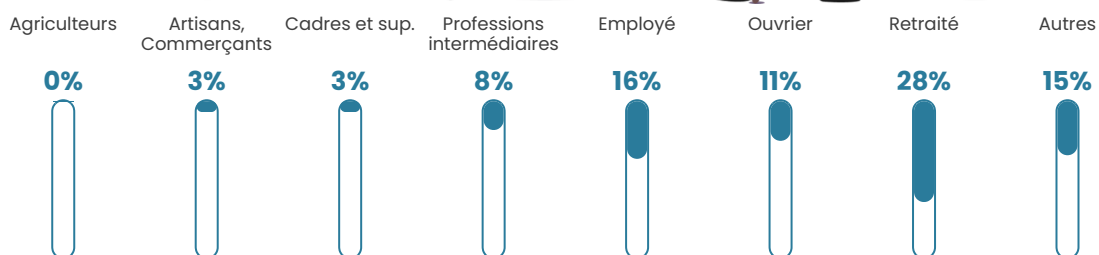

Revenu moyen

20 040 €/an

Evolution du nombre d'habitants

Sources : Institut national de la statistique et des études économiques (insee) selon Les dernières parutions officielles de 2024 portant sur les années 2020, 2021 et 2022.

Tranche d'âge

Activité professionnelle

Niveau de diplôme

Composition des ménages

Profils électoraux

Premier tour

	Marine LE PEN	39.92 %
	Emmanuel MACRON	20.46 %
	Jean-Luc MÉLENCHON	14.62 %
	Éric ZEMMOUR	8.23 %
	Valérie PÉCRESSE	4.00 %
	Jean LASSALLE	3.62 %
	Nicolas DUPONT-AIGNAN	2.23 %
	Yannick JADOT	2.08 %
	Anne HIDALGO	1.85 %
	Fabien ROUSSEL	1.77 %
	Nathalie ARTHAUD	0.69 %
	Philippe POUTOU	0.54 %