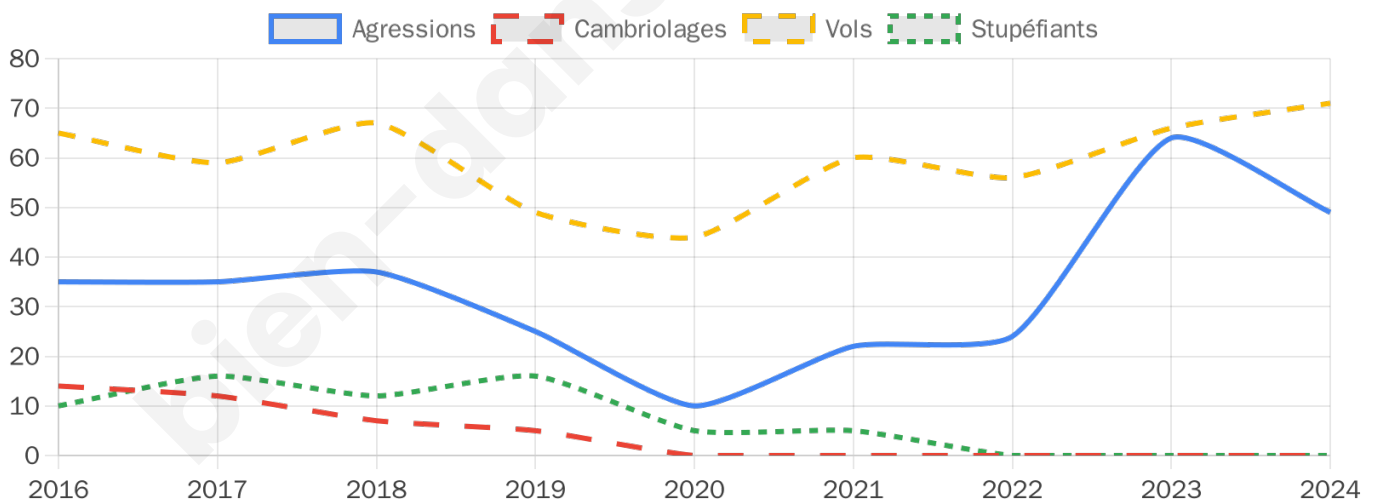

1 845 inscrits

Participation : 71.44%

Votes blancs : 0.76%

Votes nuls : 0.61%

Second tour

	Emmanuel MACRON	36,94 %
	Marine LE PEN	63,06 %

1 847 inscrits

Participation : 72.44%

Votes blancs : 5.23%

Votes nuls : 2.32%

Sécurité

Agressions physiques / sexuelles

49

Cambriolages

0

Vols / dégradations

71

Stupéfiants

0

Evolution du nombre d'infractions

Pour comparer

(en proportion du nombre d'habitants)

Sources : Bases statistiques communale, départementale et régionale de la délinquance enregistrée par la police et la gendarmerie nationales selon les dernières parutions officielles de 2025 portant sur l'année 2024 ([data.gouv](https://data.gouv.fr)).