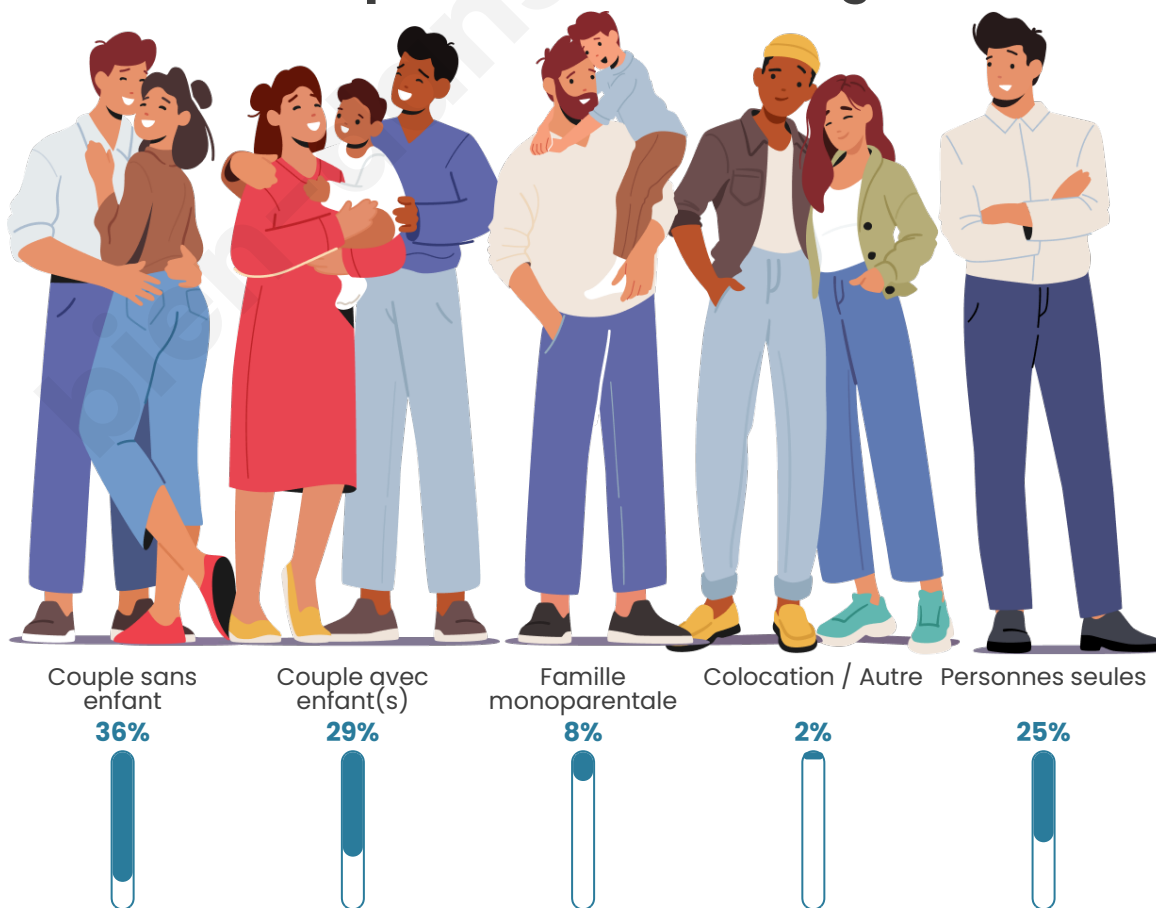

Tranche d'âge

Activité professionnelle

Niveau de diplôme

Composition des ménages

Profils électoraux

Premier tour

	Marine LE PEN	39.92 %
	Emmanuel MACRON	20.46 %
	Jean-Luc MÉLENCHON	14.62 %
	Éric ZEMMOUR	8.23 %
	Valérie PÉCRESSE	4.00 %
	Jean LASSALLE	3.62 %
	Nicolas DUPONT-AIGNAN	2.23 %
	Yannick JADOT	2.08 %
	Anne HIDALGO	1.85 %
	Fabien ROUSSEL	1.77 %
	Nathalie ARTHAUD	0.69 %
	Philippe POUTOU	0.54 %