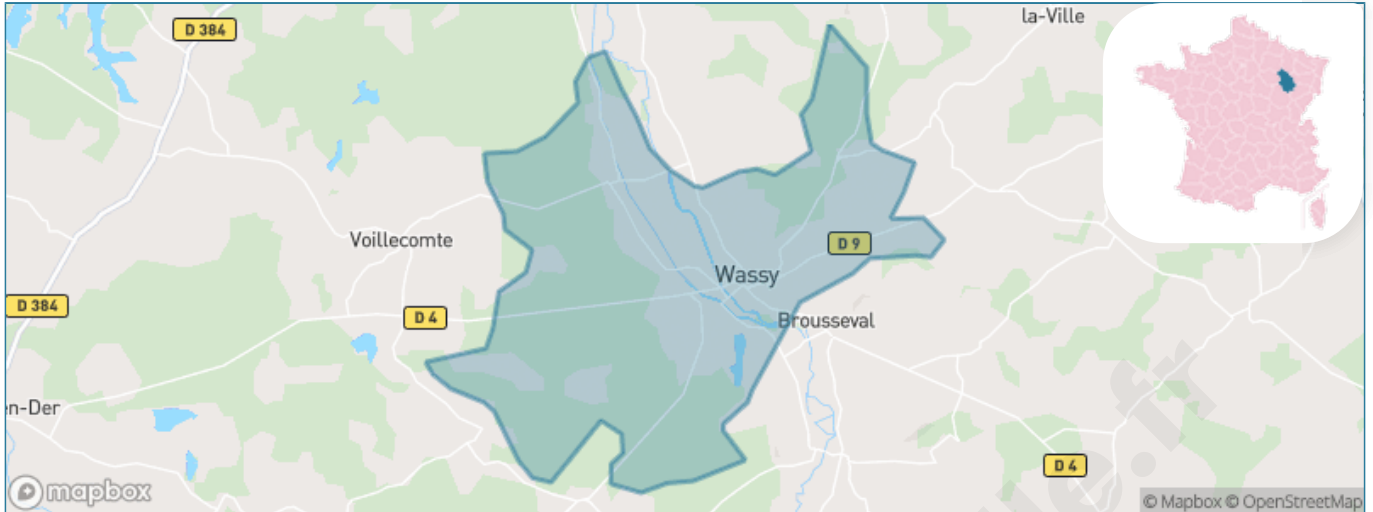

Version web

Ville de Wassy

Présenté par

BIEN dans
ma **VILLE** 

Sommaire

Situation géographique	3
Statistiques sur la population	4
Evolution du nombre d'habitants	4
Tranche d'âge	5
0-14 ans	5
15-29 ans	5
30-44 ans	5
45-59 ans	5
60-74 ans	5
75-89 ans	5
90 ans et +	5
Activité professionnelle	5
Agriculteurs	5
Artisans, Commerçants	5
Cadres et sup.	5
Professions intermédiaires	5
Employé	5
Ouvrier	5
Retraité	5
Autres	5
Niveau de diplôme	6
Sans diplôme ou CEP	6
Brevet, BEPC, DNB	6
CAP-BEP ou équivalent	6
BAC ou équivalent	6
BAC+2	6
BAC+3 ou +4	6
BAC+5 ou plus	6
Composition des ménages	6
Couple sans enfant	6
Couple avec enfant(s)	6
Famille monoparentale	6
Colocation / Autre	6
Personnes seules	6
Profil électoraux	7
Premier tour	7
Sécurité	8
Evolution du nombre d'infractions	8
Pour comparer	9
Services à la population	10
Commerce	10
Éducation	10
Villes autour de Wassy	11
Avis sur la ville de Wassy	12
Moyenne par critère	12
Villes autour de Wassy	12
Répartition des avis par note	12
Répartition des avis par note	12

Situation géographique

i Informations clés

- **Région** : Grand Est
- **Département** : Haute-Marne
- **Code postal** : 52130
- **Superficie** : 33 km²

Statistiques sur la population

Nombre d'habitants

2 771