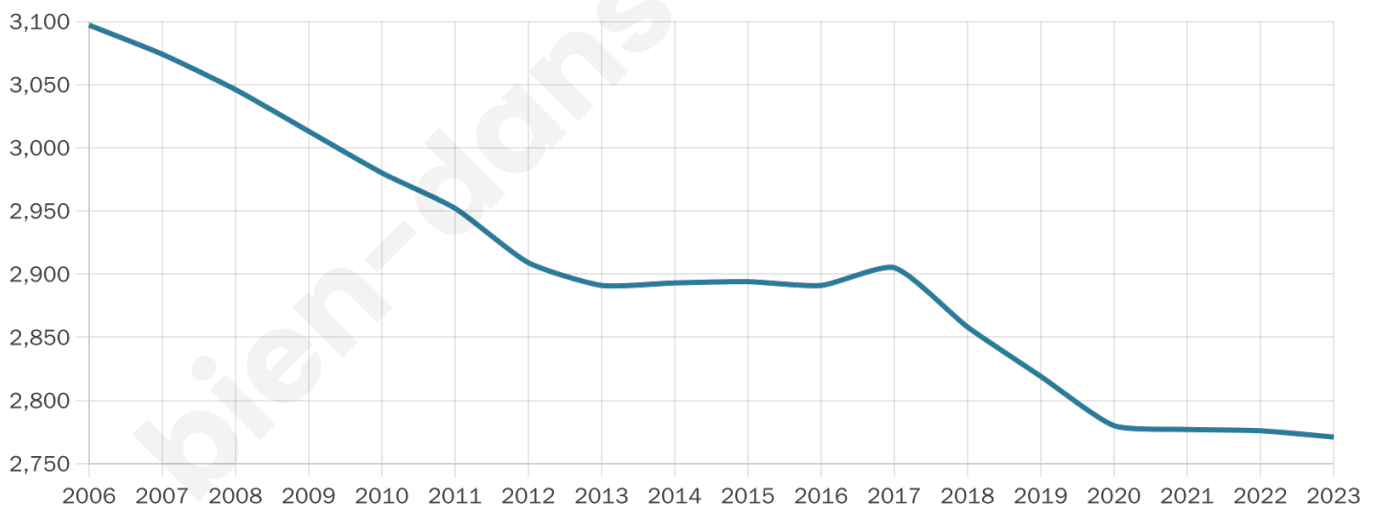

Situation géographique

i Informations clés

- **Région** : Grand Est
- **Département** : Haute-Marne
- **Code postal** : 52130
- **Superficie** : 33 km²

Statistiques sur la population

Nombre d'habitants

2 771

Age moyen

45 ans

Pop active

38.8%

Taux chômage

11.8%

Pop densité

84 h/km²

Revenu moyen

20 040 €/an

Evolution du nombre d'habitants

Sources : Institut national de la statistique et des études économiques (insee) selon Les dernières parutions officielles de 2024 portant sur les années 2020, 2021 et 2022.