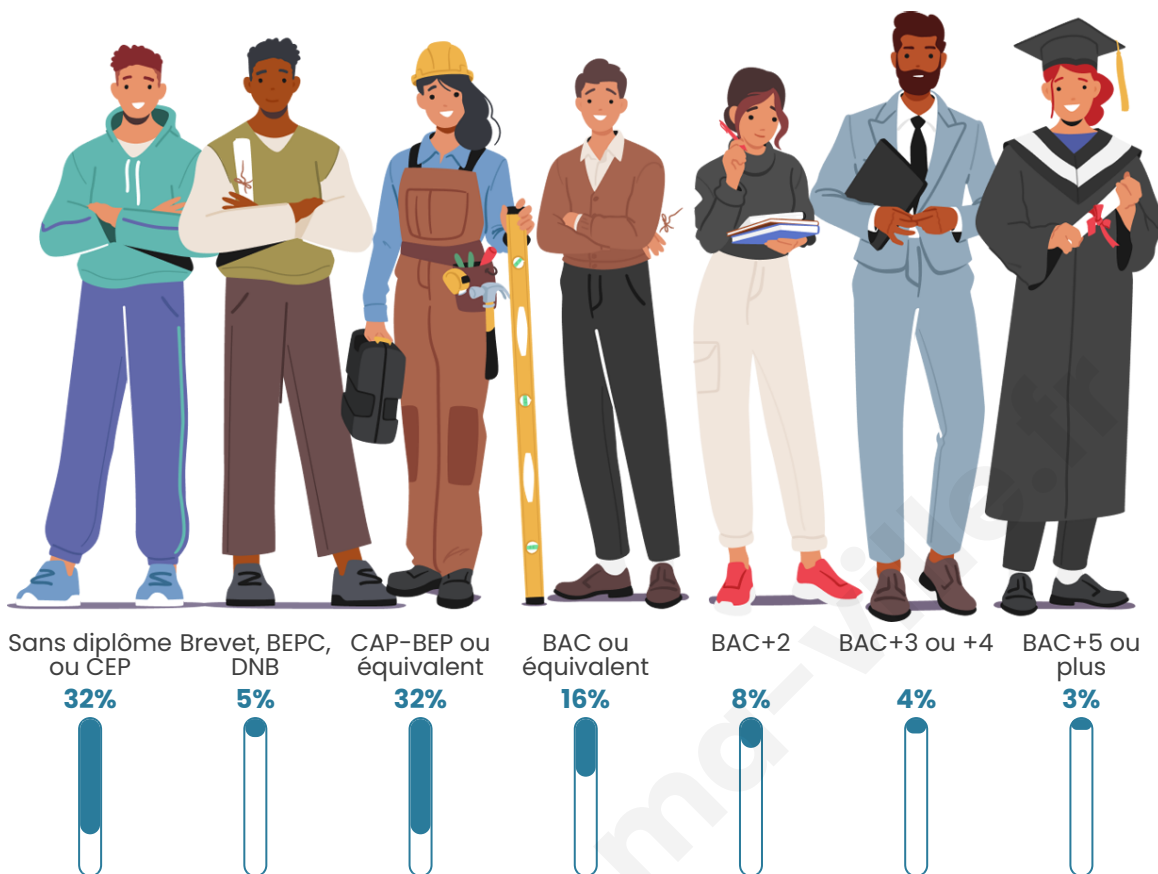

Age moyen

45 ans

Pop active

38.8%

Taux chômage

11.8%

Pop densité

84 h/km²

Tranche d'âge

Activité professionnelle

Niveau de diplôme

Composition des ménages

Profils électoraux

Premier tour

	Marine LE PEN	39.92 %
	Emmanuel MACRON	20.46 %
	Jean-Luc MÉLENCHON	14.62 %
	Éric ZEMMOUR	8.23 %
	Valérie PÉCRESSE	4.00 %
	Jean LASSALLE	3.62 %
	Nicolas DUPONT-AIGNAN	2.23 %
	Yannick JADOT	2.08 %
	Anne HIDALGO	1.85 %
	Fabien ROUSSEL	1.77 %
	Nathalie ARTHAUD	0.69 %
	Philippe POUTOU	0.54 %