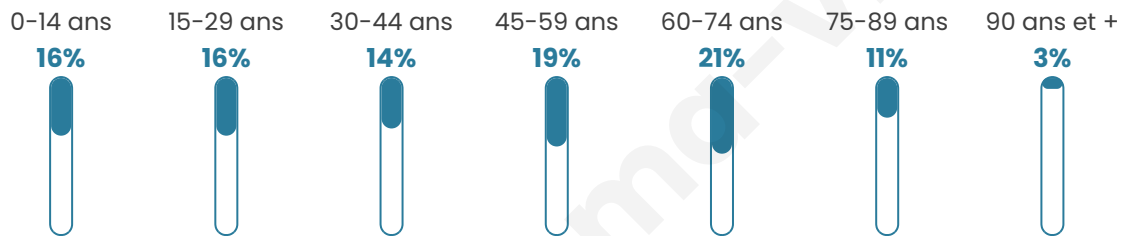

Age moyen

45 ans

Pop active

38.8%

Taux chômage

11.8%

Pop densité

84 h/km²

Revenu moyen

20 040 €/an

Evolution du nombre d'habitants

Sources : Institut national de la statistique et des études économiques (insee) selon Les dernières parutions officielles de 2024 portant sur les années 2020, 2021 et 2022.

Tranche d'âge

Activité professionnelle

Niveau de diplôme

Composition des ménages

Profils électoraux

Premier tour

	Marine LE PEN	39.92 %
	Emmanuel MACRON	20.46 %
	Jean-Luc MÉLENCHON	14.62 %
	Éric ZEMMOUR	8.23 %
	Valérie PÉCRESSE	4.00 %
	Jean LASSALLE	3.62 %
	Nicolas DUPONT-AIGNAN	2.23 %
	Yannick JADOT	2.08 %
	Anne HIDALGO	1.85 %
	Fabien ROUSSEL	1.77 %
	Nathalie ARTHAUD	0.69 %
	Philippe POUTOU	0.54 %

1 845 inscrits

Participation : 71.44%

Votes blancs : 0.76%

Votes nuls : 0.61%

Second tour

	Emmanuel MACRON	36,94 %
	Marine LE PEN	63,06 %

1 847 inscrits

Participation : 72.44%