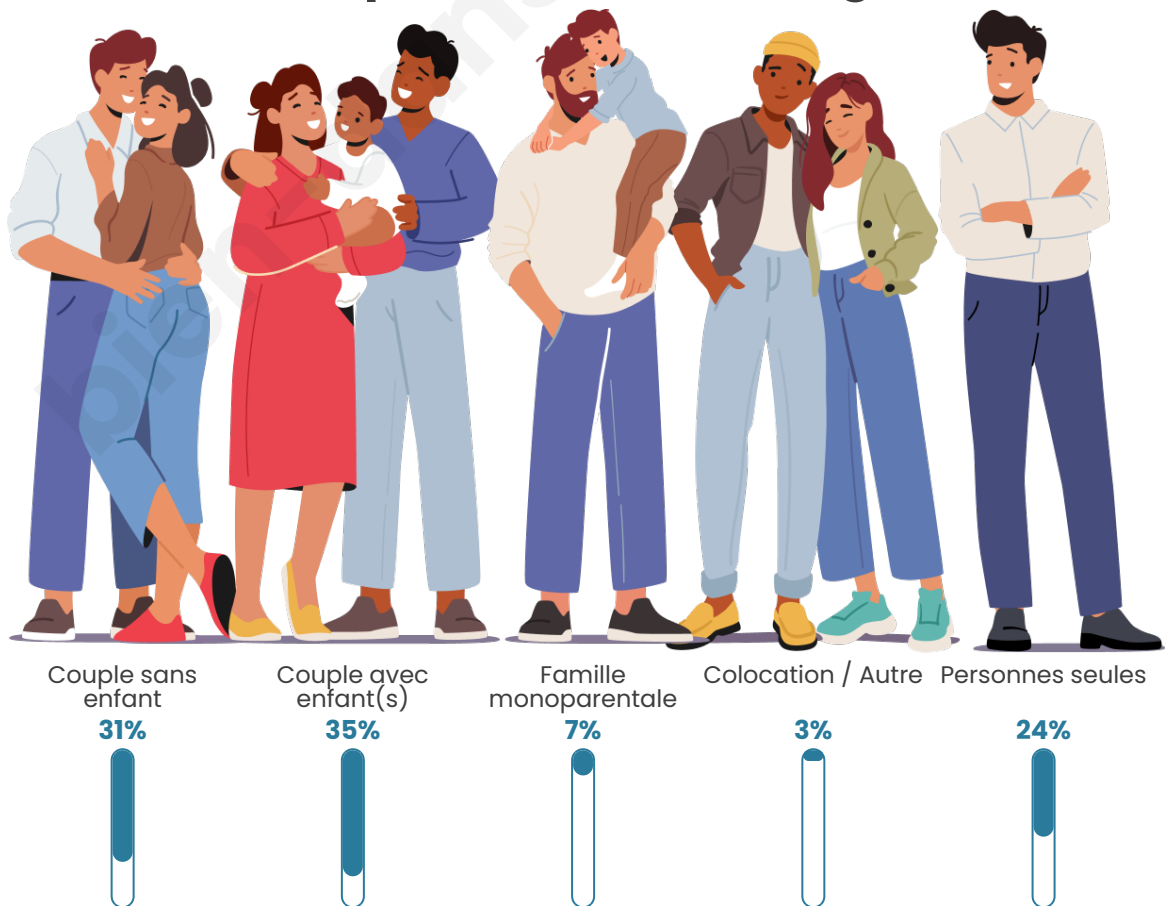

Nombre d'habitants

20 726

Age moyen

40 ans

Pop active

49%

Taux chômage

8.1%

Tranche d'âge

Activité professionnelle

Niveau de diplôme

Composition des ménages

Profils électoraux

Premier tour

	Emmanuel MACRON	37.25 %
	Jean-Luc MÉLENCHON	19.43 %
	Marine LE PEN	17.39 %
	Éric ZEMMOUR	7.08 %
	Yannick JADOT	5.99 %
	Valérie PÉCRESE	4.91 %
	Fabien ROUSSEL	2.40 %
	Nicolas DUPONT-AIGNAN	1.76 %
	Jean LASSALLE	1.57 %
	Anne HIDALGO	1.17 %
	Philippe POUTOU	0.64 %
	Nathalie ARTHAUD	0.42 %