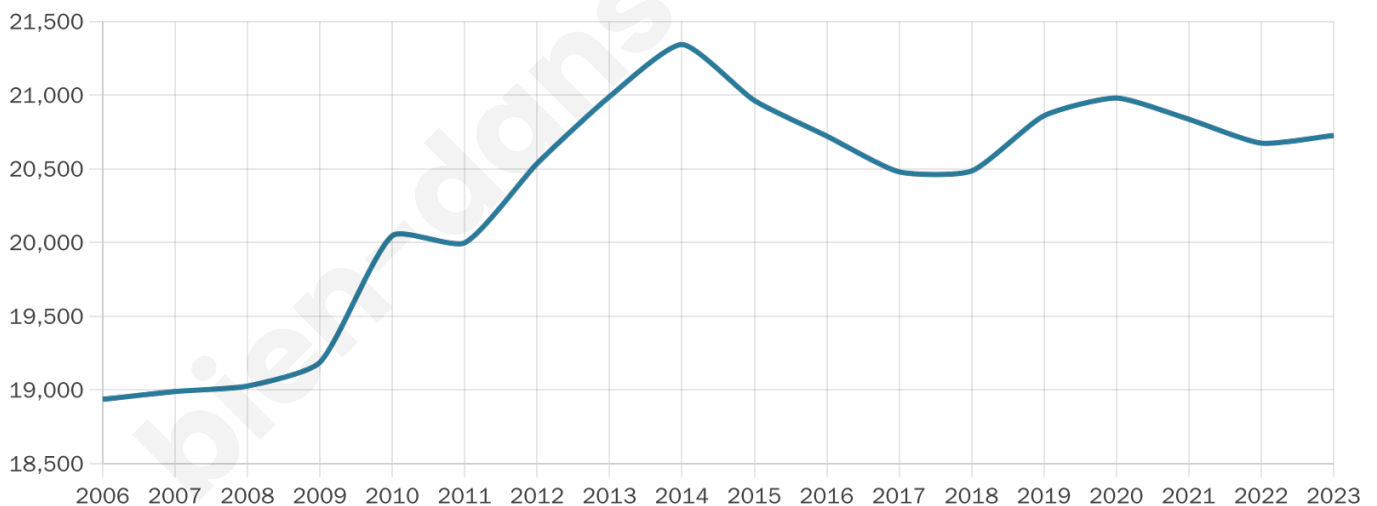

Nombre d'habitants

20 726

Age moyen

40 ans

Pop active

49%

Taux chômage

8.1%

Pop densité

3 454 h/km²

Revenu moyen

25 910 €/an

Evolution du nombre d'habitants

Sources : Institut national de la statistique et des études économiques (insee) selon Les dernières parutions officielles de 2024 portant sur les années 2020, 2021 et 2022.

Tranche d'âge

Activité professionnelle

Niveau de diplôme

Composition des ménages

Profils électoraux

Premier tour

	Emmanuel MACRON	37.25 %
	Jean-Luc MÉLENCHON	19.43 %
	Marine LE PEN	17.39 %
	Éric ZEMMOUR	7.08 %
	Yannick JADOT	5.99 %
	Valérie PÉCRESE	4.91 %
	Fabien ROUSSEL	2.40 %
	Nicolas DUPONT-AIGNAN	1.76 %
	Jean LASSALLE	1.57 %
	Anne HIDALGO	1.17 %
	Philippe POUTOU	0.64 %
	Nathalie ARTHAUD	0.42 %