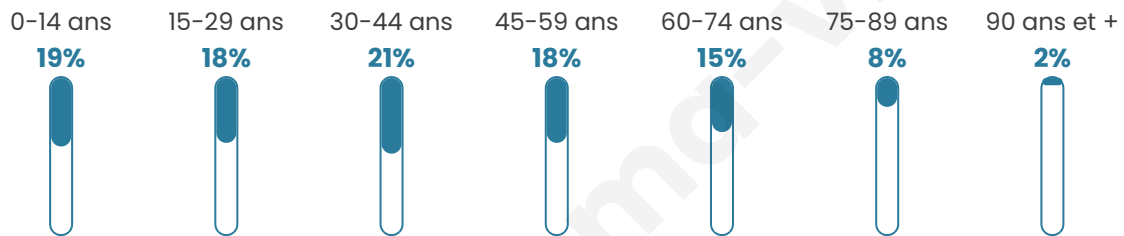

Nombre d'habitants

20 726

Age moyen

40 ans

Pop active

49%

Taux chômage

8.1%

Pop densité

3 454 h/km²

Revenu moyen

25 910 €/an

Evolution du nombre d'habitants

Sources : Institut national de la statistique et des études économiques (insee) selon Les dernières parutions officielles de 2024 portant sur les années 2020, 2021 et 2022.

Tranche d'âge

Activité professionnelle

Niveau de diplôme

Composition des ménages

Profils électoraux

Premier tour

	Emmanuel MACRON	37.25 %
	Jean-Luc MÉLENCHON	19.43 %
	Marine LE PEN	17.39 %
	Éric ZEMMOUR	7.08 %
	Yannick JADOT	5.99 %
	Valérie PÉCRESE	4.91 %
	Fabien ROUSSEL	2.40 %
	Nicolas DUPONT-AIGNAN	1.76 %
	Jean LASSALLE	1.57 %
	Anne HIDALGO	1.17 %
	Philippe POUTOU	0.64 %
	Nathalie ARTHAUD	0.42 %