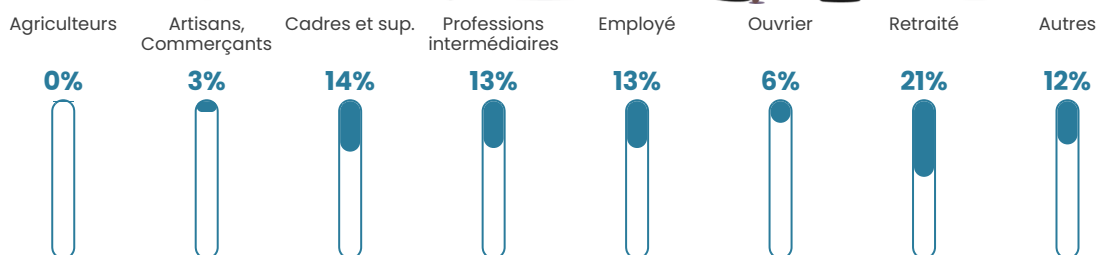

Pop densité

3 454 h/km²

Revenu moyen

25 910 €/an

Evolution du nombre d'habitants

Sources : Institut national de la statistique et des études économiques (insee) selon Les dernières parutions officielles de 2024 portant sur les années 2020, 2021 et 2022.

Tranche d'âge

Activité professionnelle

Niveau de diplôme

Composition des ménages

Profils électoraux

Premier tour

	Emmanuel MACRON	37.25 %
	Jean-Luc MÉLENCHON	19.43 %
	Marine LE PEN	17.39 %
	Éric ZEMMOUR	7.08 %
	Yannick JADOT	5.99 %
	Valérie PÉCRESE	4.91 %
	Fabien ROUSSEL	2.40 %
	Nicolas DUPONT-AIGNAN	1.76 %
	Jean LASSALLE	1.57 %
	Anne HIDALGO	1.17 %
	Philippe POUTOU	0.64 %
	Nathalie ARTHAUD	0.42 %