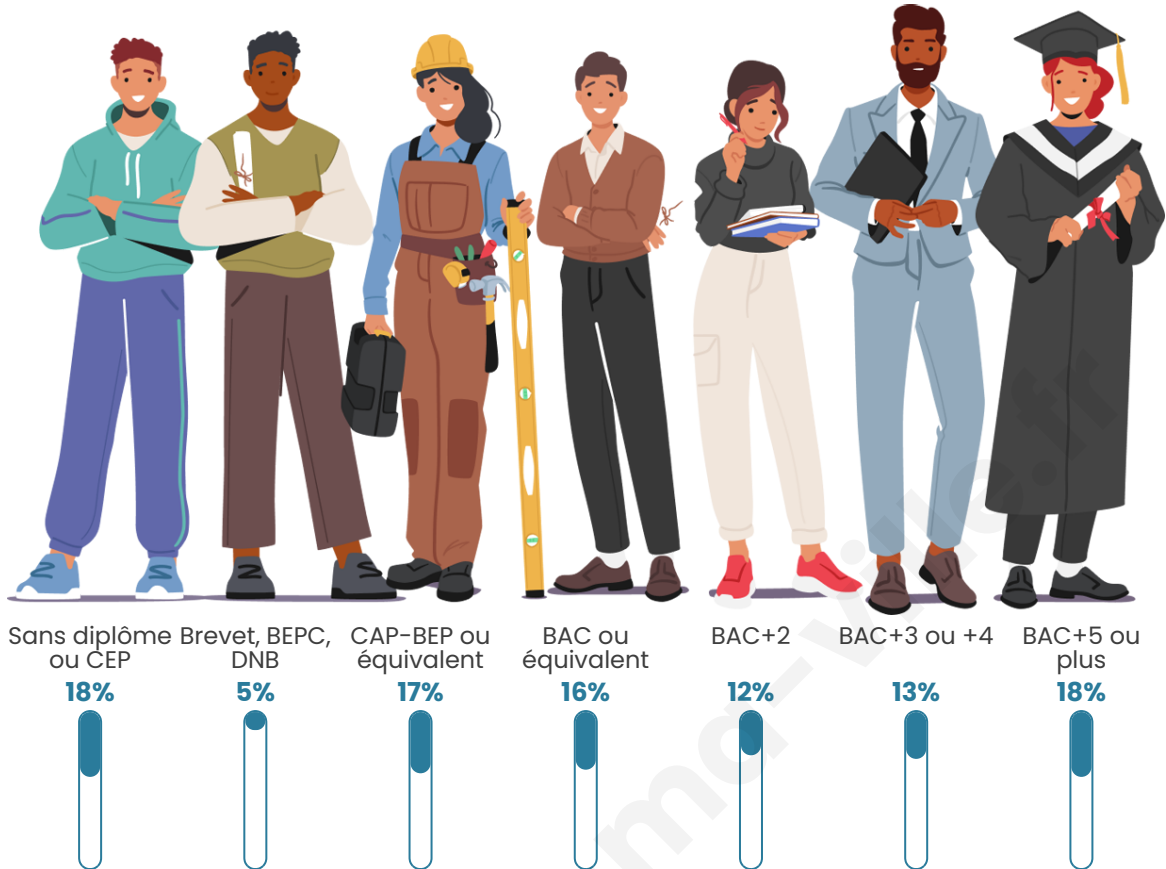

Nombre d'habitants

20 726

Age moyen

40 ans

Pop active

49%

Taux chômage

8.1%

Pop densité

3 454 h/km²

Revenu moyen

25 910 €/an

Evolution du nombre d'habitants

Sources : Institut national de la statistique et des études économiques (insee) selon Les dernières parutions officielles de 2024 portant sur les années 2020, 2021 et 2022.

Tranche d'âge

Activité professionnelle

Niveau de diplôme

Composition des ménages

Profils électoraux

Premier tour

	Emmanuel MACRON	37.25 %
	Jean-Luc MÉLENCHON	19.43 %
	Marine LE PEN	17.39 %
	Éric ZEMMOUR	7.08 %
	Yannick JADOT	5.99 %
	Valérie PÉCRESE	4.91 %
	Fabien ROUSSEL	2.40 %
	Nicolas DUPONT-AIGNAN	1.76 %
	Jean LASSALLE	1.57 %
	Anne HIDALGO	1.17 %
	Philippe POUTOU	0.64 %
	Nathalie ARTHAUD	0.42 %