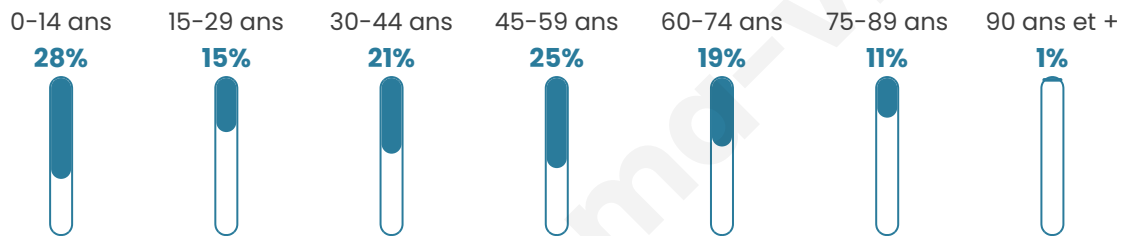

Version web

Ville de Wasigny

Présenté par

BIEN dans
ma **VILLE** 

Sommaire

Situation géographique	3
Statistiques sur la population	4
Evolution du nombre d'habitants	4
Tranche d'âge	5
0-14 ans	5
15-29 ans	5
30-44 ans	5
45-59 ans	5
60-74 ans	5
75-89 ans	5
90 ans et +	5
Activité professionnelle	5
Agriculteurs	5
Artisans, Commerçants	5
Cadres et sup.	5
Professions intermédiaires	5
Employé	5
Ouvrier	5
Retraité	5
Autres	5
Niveau de diplôme	6
Sans diplôme ou CEP	6
Brevet, BEPC, DNB	6
CAP-BEP ou équivalent	6
BAC ou équivalent	6
BAC+2	6
BAC+3 ou +4	6
BAC+5 ou plus	6
Composition des ménages	6
Couple sans enfant	6
Couple avec enfant(s)	6
Famille monoparentale	6
Colocation / Autre	6
Personnes seules	6
Profils électoraux	7
Premier tour	7
Sécurité	8
Evolution du nombre d'infractions	8
Pour comparer	9
Services à la population	10
Commerce	10
Éducation	10
Villes autour de Wasigny	12
Avis sur la ville de Wasigny	13
Moyenne par critère	13
Villes autour de Wasigny	13
Répartition des avis par note	13
Répartition des avis par note	13

40 ans

Pop active

43.5%

Taux chômage

8.6%

Pop densité

26 h/km²

Revenu moyen

18 390 €/an

Evolution du nombre d'habitants

Sources : Institut national de la statistique et des études économiques (insee) selon Les dernières parutions officielles de 2024 portant sur les années 2020, 2021 et 2022.

Tranche d'âge

Activité professionnelle

Niveau de diplôme

Composition des ménages

Profils électoraux

Premier tour

	Marine LE PEN	44.37 %
	Emmanuel MACRON	19.72 %
	Jean-Luc MÉLENCHON	12.68 %
	Éric ZEMMOUR	11.97 %
	Jean LASSALLE	2.82 %
	Valérie PÉCRESE	2.11 %
	Nicolas DUPONT-AIGNAN	2.11 %
	Yannick JADOT	1.41 %
	Philippe POUTOU	1.41 %
	Nathalie ARTHAUD	0.70 %
	Fabien ROUSSEL	0.70 %
	Anne HIDALGO	0.00 %