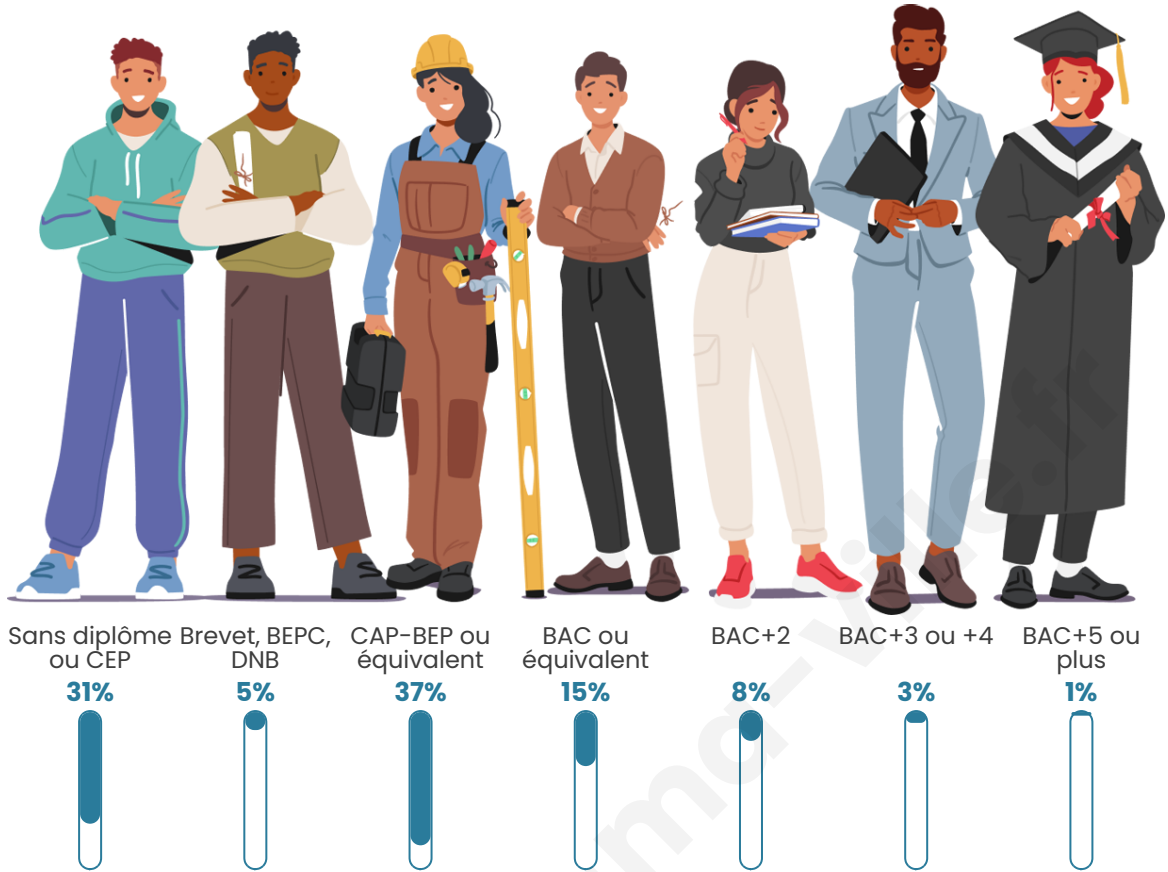

Tranche d'âge

Activité professionnelle

Niveau de diplôme

Composition des ménages

Profils électoraux

Premier tour

	Marine LE PEN	44.37 %
	Emmanuel MACRON	19.72 %
	Jean-Luc MÉLENCHON	12.68 %
	Éric ZEMMOUR	11.97 %
	Jean LASSALLE	2.82 %
	Valérie PÉCRESE	2.11 %
	Nicolas DUPONT-AIGNAN	2.11 %
	Yannick JADOT	1.41 %
	Philippe POUTOU	1.41 %
	Nathalie ARTHAUD	0.70 %
	Fabien ROUSSEL	0.70 %
	Anne HIDALGO	0.00 %