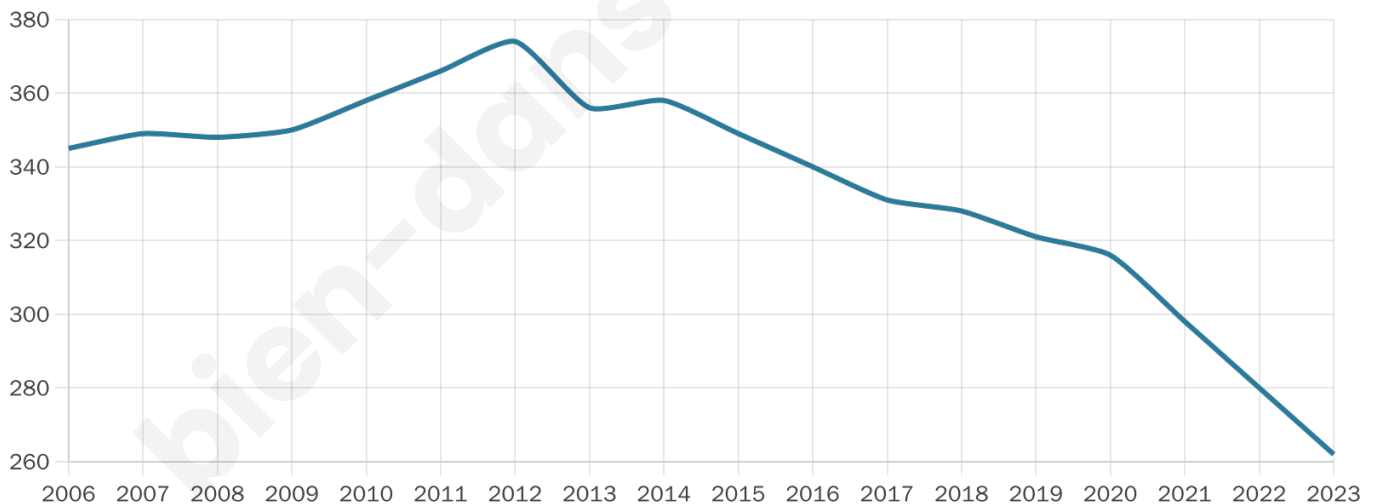

40 ans

Pop active

43.5%

Taux chômage

8.6%

Pop densité

26 h/km²

Revenu moyen

18 390 €/an

Evolution du nombre d'habitants

Sources : Institut national de la statistique et des études économiques (insee) selon Les dernières parutions officielles de 2024 portant sur les années 2020, 2021 et 2022.