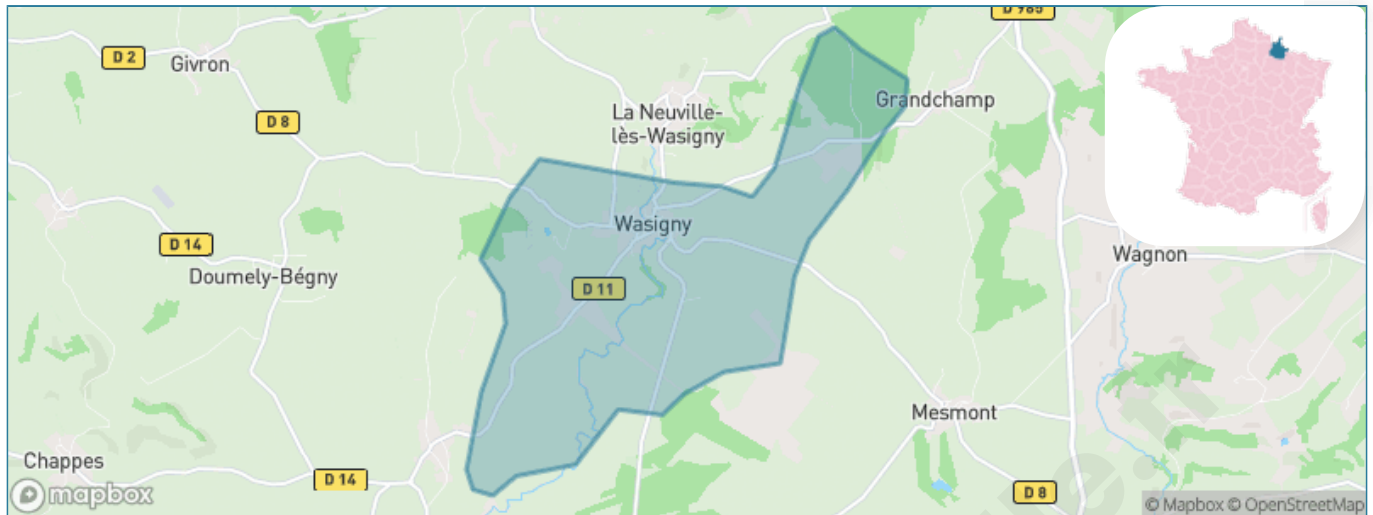

Version web

Ville de Wasigny

Présenté par

BIEN dans
ma **VILLE** 

Sommaire

Situation géographique	3
Statistiques sur la population	4
Evolution du nombre d'habitants	4
Tranche d'âge	5
0-14 ans	5
15-29 ans	5
30-44 ans	5
45-59 ans	5
60-74 ans	5
75-89 ans	5
90 ans et +	5
Activité professionnelle	5
Agriculteurs	5
Artisans, Commerçants	5
Cadres et sup.	5
Professions intermédiaires	5
Employé	5
Ouvrier	5
Retraité	5
Autres	5
Niveau de diplôme	6
Sans diplôme ou CEP	6
Brevet, BEPC, DNB	6
CAP-BEP ou équivalent	6
BAC ou équivalent	6
BAC+2	6
BAC+3 ou +4	6
BAC+5 ou plus	6
Composition des ménages	6
Couple sans enfant	6
Couple avec enfant(s)	6
Famille monoparentale	6
Colocation / Autre	6
Personnes seules	6
Profils électoraux	7
Premier tour	7
Sécurité	8
Evolution du nombre d'infractions	8
Pour comparer	9
Services à la population	10
Commerce	10
Éducation	10
Villes autour de Wasigny	12
Avis sur la ville de Wasigny	13
Moyenne par critère	13
Villes autour de Wasigny	13
Répartition des avis par note	13
Répartition des avis par note	13

Situation géographique

i Informations clés

- **Région** : Grand Est
- **Département** : Ardennes
- **Code postal** : 08270
- **Superficie** : 10 km²

Statistiques sur la population

Nombre d'habitants

262

Age moyen