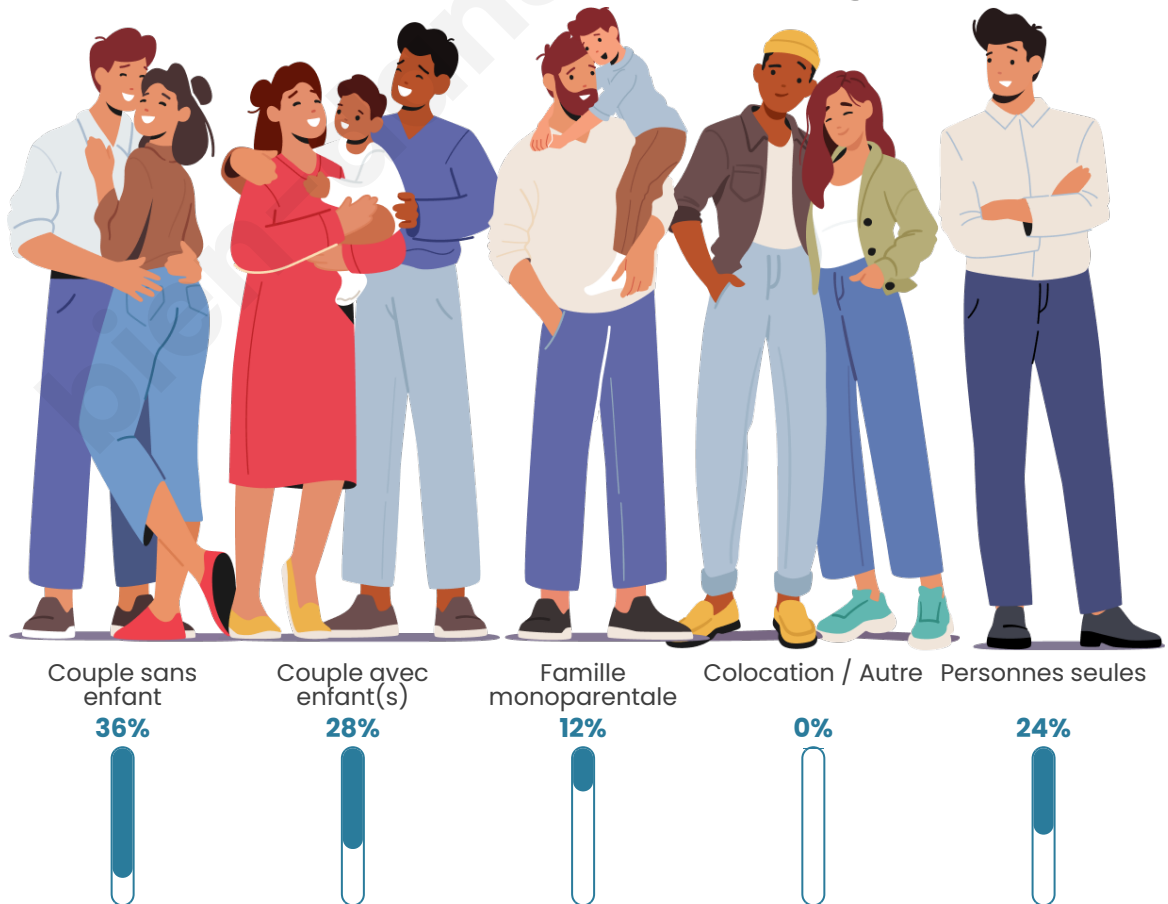

Tranche d'âge

Activité professionnelle

Niveau de diplôme

Composition des ménages

Profils électoraux

Premier tour

	Marine LE PEN	44.37 %
	Emmanuel MACRON	19.72 %
	Jean-Luc MÉLENCHON	12.68 %
	Éric ZEMMOUR	11.97 %
	Jean LASSALLE	2.82 %
	Valérie PÉCRESE	2.11 %
	Nicolas DUPONT-AIGNAN	2.11 %
	Yannick JADOT	1.41 %
	Philippe POUTOU	1.41 %
	Nathalie ARTHAUD	0.70 %
	Fabien ROUSSEL	0.70 %
	Anne HIDALGO	0.00 %