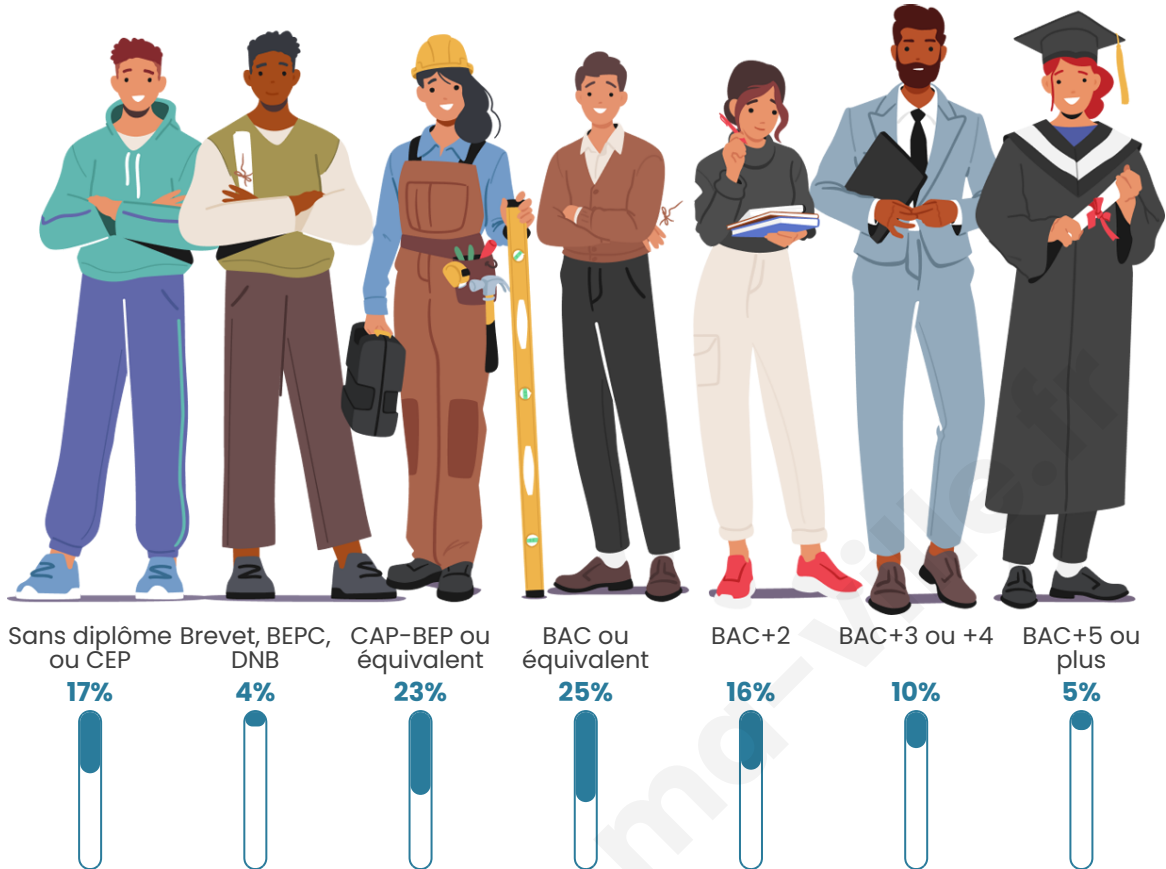

Nombre d'habitants

231

Age moyen

41 ans

Pop active

47.2%

Taux chômage

3.7%

Pop densité

58 h/km²

Revenu moyen

23 690 €/an

Evolution du nombre d'habitants

Sources : Institut national de la statistique et des études économiques (insee) selon Les dernières parutions officielles de 2024 portant sur les années 2020, 2021 et 2022.

Tranche d'âge

Activité professionnelle

Niveau de diplôme

Composition des ménages

Profils électoraux

Premier tour

	Emmanuel MACRON	33.77 %
	Marine LE PEN	26.62 %
	Valérie PÉCRESE	11.04 %
	Jean-Luc MÉLENCHON	9.09 %
	Yannick JADOT	5.19 %
	Éric ZEMMOUR	4.55 %
	Jean LASSALLE	3.90 %
	Fabien ROUSSEL	1.95 %
	Anne HIDALGO	1.95 %
	Philippe POUTOU	1.30 %
	Nicolas DUPONT- AIGNAN	0.65 %
	Nathalie ARTHAUD	0.00 %