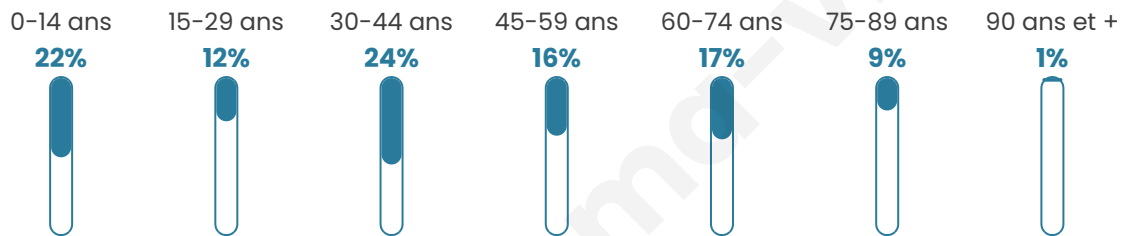

Nombre d'habitants

231

Age moyen

41 ans

Pop active

47.2%

Taux chômage

3.7%

Pop densité

58 h/km²

Revenu moyen

23 690 €/an

Evolution du nombre d'habitants

Sources : Institut national de la statistique et des études économiques (insee) selon Les dernières parutions officielles de 2024 portant sur les années 2020, 2021 et 2022.

Tranche d'âge

Activité professionnelle

Niveau de diplôme

Composition des ménages

Profils électoraux

Premier tour

	Emmanuel MACRON	33.77 %
	Marine LE PEN	26.62 %
	Valérie PÉCRESE	11.04 %
	Jean-Luc MÉLENCHON	9.09 %
	Yannick JADOT	5.19 %
	Éric ZEMMOUR	4.55 %
	Jean LASSALLE	3.90 %
	Fabien ROUSSEL	1.95 %
	Anne HIDALGO	1.95 %
	Philippe POUTOU	1.30 %
	Nicolas DUPONT- AIGNAN	0.65 %
	Nathalie ARTHAUD	0.00 %