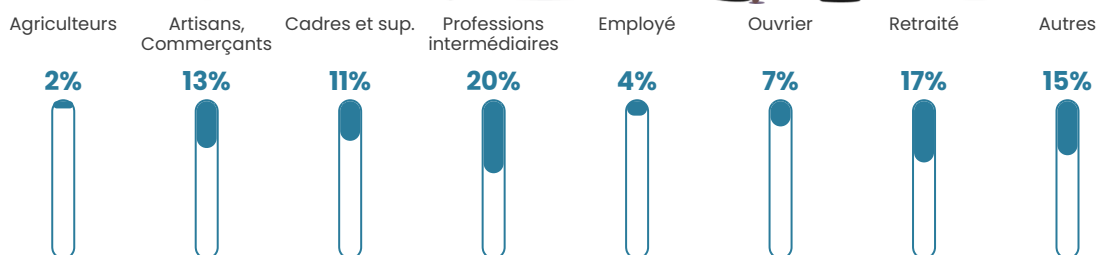

Pop densité

58 h/km²

Revenu moyen

23 690 €/an

Evolution du nombre d'habitants

Sources : Institut national de la statistique et des études économiques (insee) selon Les dernières parutions officielles de 2024 portant sur les années 2020, 2021 et 2022.

Tranche d'âge

Activité professionnelle

Niveau de diplôme

Composition des ménages

Profils électoraux

Premier tour

	Emmanuel MACRON	33.77 %
	Marine LE PEN	26.62 %
	Valérie PÉCRESE	11.04 %
	Jean-Luc MÉLENCHON	9.09 %
	Yannick JADOT	5.19 %
	Éric ZEMMOUR	4.55 %
	Jean LASSALLE	3.90 %
	Fabien ROUSSEL	1.95 %
	Anne HIDALGO	1.95 %
	Philippe POUTOU	1.30 %
	Nicolas DUPONT- AIGNAN	0.65 %
	Nathalie ARTHAUD	0.00 %