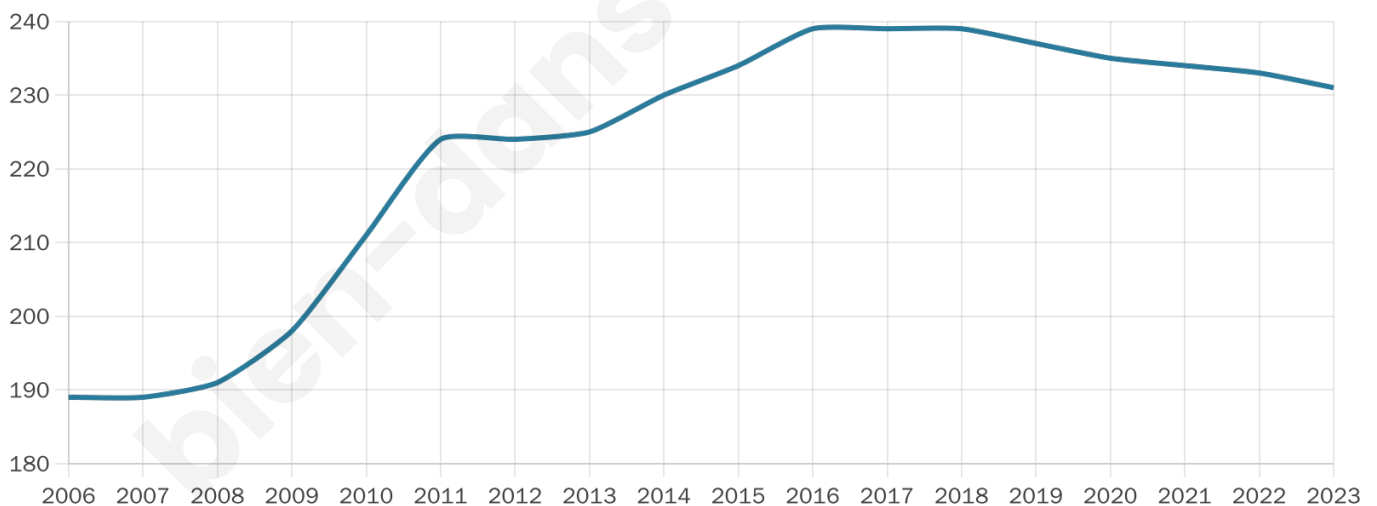

Nombre d'habitants

231

Age moyen

41 ans

Pop active

47.2%

Taux chômage

3.7%

Pop densité

58 h/km²

Revenu moyen

23 690 €/an

Evolution du nombre d'habitants

Sources : Institut national de la statistique et des études économiques (insee) selon Les dernières parutions officielles de 2024 portant sur les années 2020, 2021 et 2022.

Tranche d'âge

Activité professionnelle

Niveau de diplôme

Composition des ménages

Profils électoraux

Premier tour

	Emmanuel MACRON	33.77 %
	Marine LE PEN	26.62 %
	Valérie PÉCRESE	11.04 %
	Jean-Luc MÉLENCHON	9.09 %
	Yannick JADOT	5.19 %
	Éric ZEMMOUR	4.55 %
	Jean LASSALLE	3.90 %
	Fabien ROUSSEL	1.95 %
	Anne HIDALGO	1.95 %
	Philippe POUTOU	1.30 %
	Nicolas DUPONT- AIGNAN	0.65 %
	Nathalie ARTHAUD	0.00 %