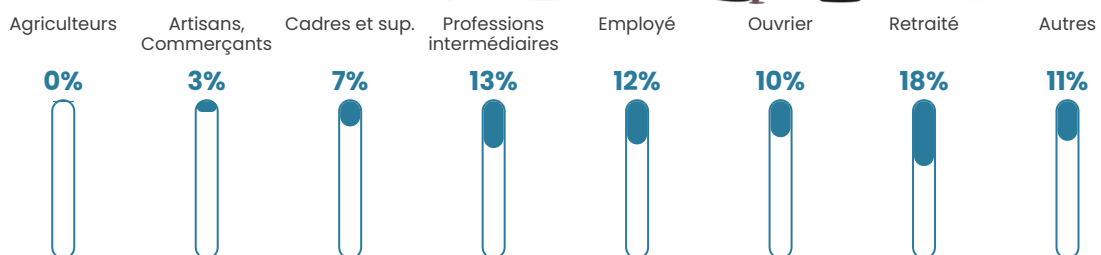

120 h/km²

Revenu moyen

25 590 €/an

Evolution du nombre d'habitants

Sources : Institut national de la statistique et des études économiques (insee) selon Les dernières parutions officielles de 2024 portant sur les années 2020, 2021 et 2022.

Tranche d'âge

Activité professionnelle

Niveau de diplôme

Composition des ménages

Profils électoraux

Premier tour

	Marine LE PEN	35.84 %
	Emmanuel MACRON	28.33 %
	Jean-Luc MÉLENCHON	13.24 %
	Éric ZEMMOUR	7.38 %
	Yannick JADOT	3.69 %
	Valérie PÉCRESSE	3.36 %
	Jean LASSALLE	2.57 %
	Fabien ROUSSEL	1.91 %
	Nicolas DUPONT-AIGNAN	1.84 %
	Nathalie ARTHAUD	0.72 %
	Philippe POUTOU	0.59 %
	Anne HIDALGO	0.53 %