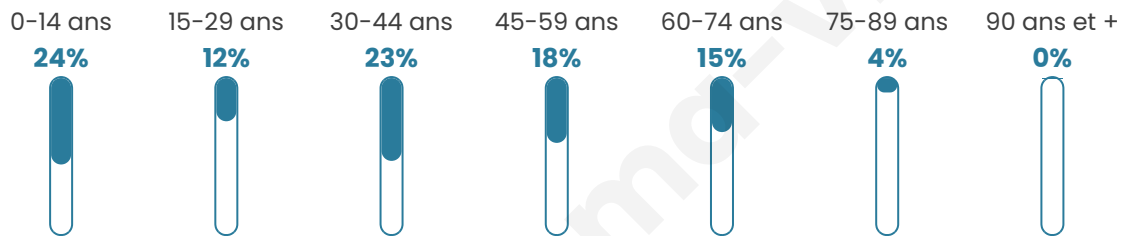

2 749

Age moyen

37 ans

Pop active

47.8%

Taux chômage

5%

Pop densité

120 h/km²

Revenu moyen

25 590 €/an

Evolution du nombre d'habitants

Sources : Institut national de la statistique et des études économiques (insee) selon Les dernières parutions officielles de 2024 portant sur les années 2020, 2021 et 2022.

Tranche d'âge

Activité professionnelle

Niveau de diplôme

Composition des ménages

Profils électoraux

Premier tour

	Marine LE PEN	35.84 %
	Emmanuel MACRON	28.33 %
	Jean-Luc MÉLENCHON	13.24 %
	Éric ZEMMOUR	7.38 %
	Yannick JADOT	3.69 %
	Valérie PÉCRESSE	3.36 %
	Jean LASSALLE	2.57 %
	Fabien ROUSSEL	1.91 %
	Nicolas DUPONT-AIGNAN	1.84 %
	Nathalie ARTHAUD	0.72 %
	Philippe POUTOU	0.59 %
	Anne HIDALGO	0.53 %