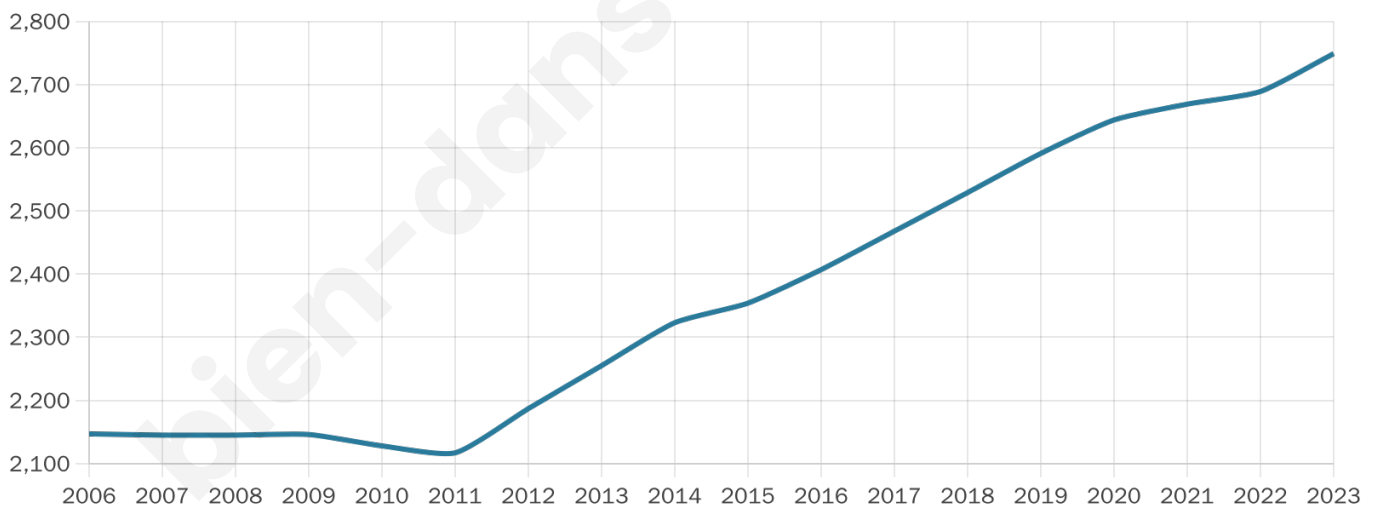

2 749

Age moyen

37 ans

Pop active

47.8%

Taux chômage

5%

Pop densité

120 h/km²

Revenu moyen

25 590 €/an

Evolution du nombre d'habitants

Sources : Institut national de la statistique et des études économiques (insee) selon Les dernières parutions officielles de 2024 portant sur les années 2020, 2021 et 2022.