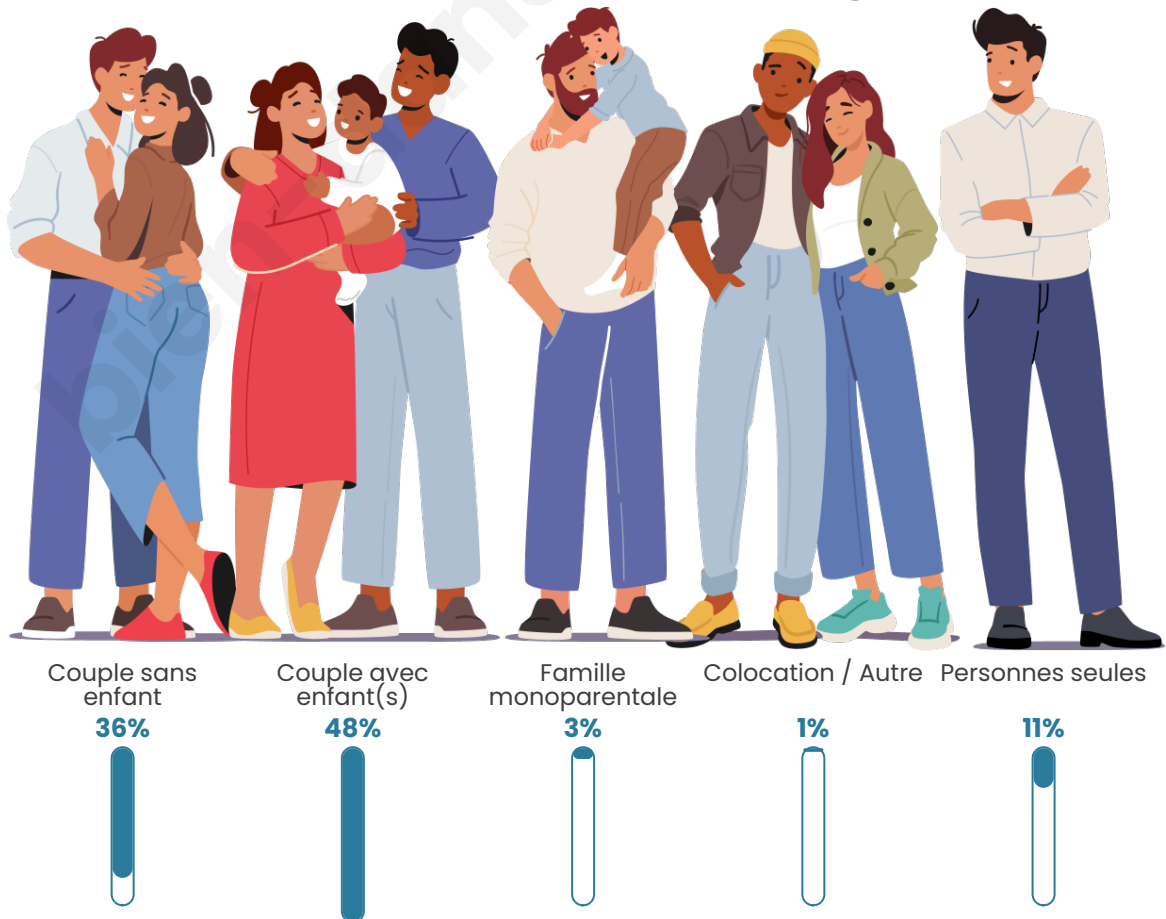

Tranche d'âge

Activité professionnelle

Niveau de diplôme

Composition des ménages

Profils électoraux

Premier tour

	Marine LE PEN	35.84 %
	Emmanuel MACRON	28.33 %
	Jean-Luc MÉLENCHON	13.24 %
	Éric ZEMMOUR	7.38 %
	Yannick JADOT	3.69 %
	Valérie PÉCRESSE	3.36 %
	Jean LASSALLE	2.57 %
	Fabien ROUSSEL	1.91 %
	Nicolas DUPONT-AIGNAN	1.84 %
	Nathalie ARTHAUD	0.72 %
	Philippe POUTOU	0.59 %
	Anne HIDALGO	0.53 %