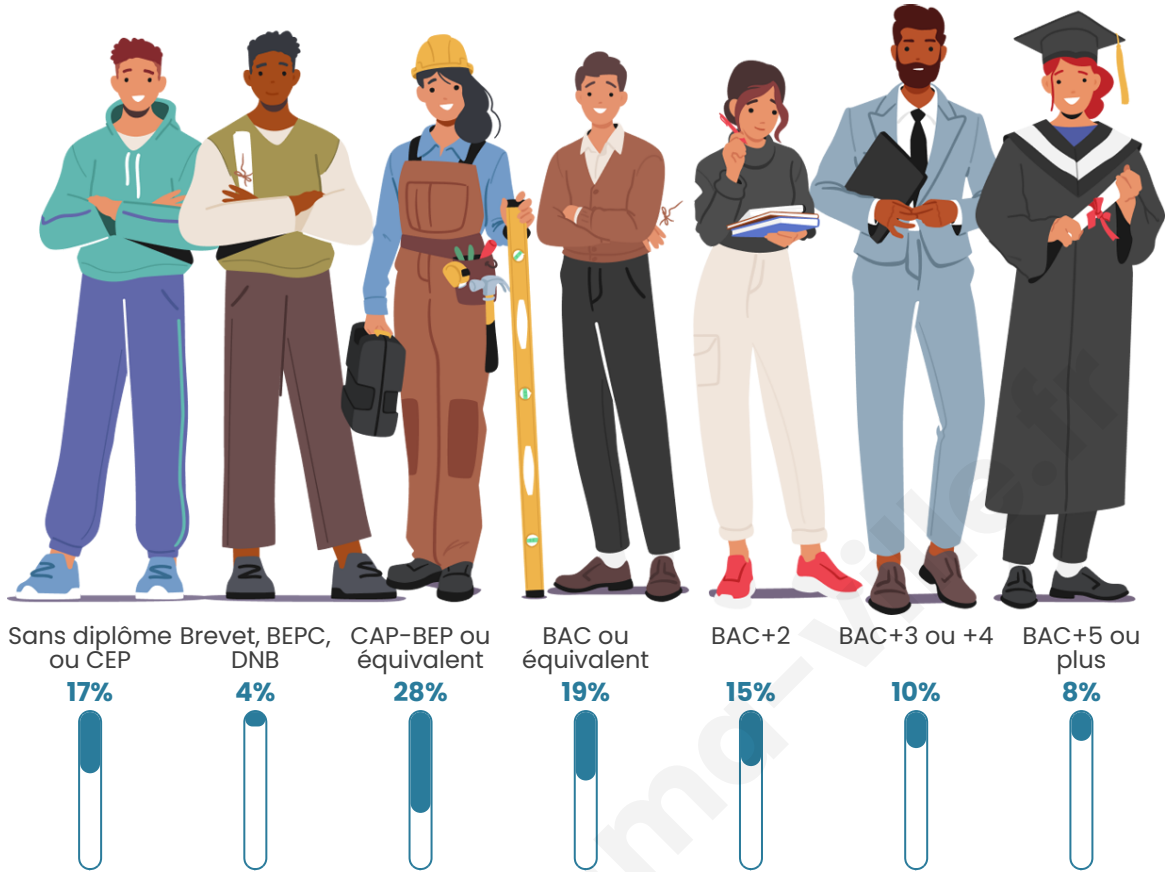

2 749

Age moyen

37 ans

Pop active

47.8%

Taux chômage

5%

Pop densité

Tranche d'âge

Activité professionnelle

Niveau de diplôme

Composition des ménages

Profils électoraux

Premier tour

	Marine LE PEN	35.84 %
	Emmanuel MACRON	28.33 %
	Jean-Luc MÉLENCHON	13.24 %
	Éric ZEMMOUR	7.38 %
	Yannick JADOT	3.69 %
	Valérie PÉCRESSE	3.36 %
	Jean LASSALLE	2.57 %
	Fabien ROUSSEL	1.91 %
	Nicolas DUPONT-AIGNAN	1.84 %
	Nathalie ARTHAUD	0.72 %
	Philippe POUTOU	0.59 %
	Anne HIDALGO	0.53 %