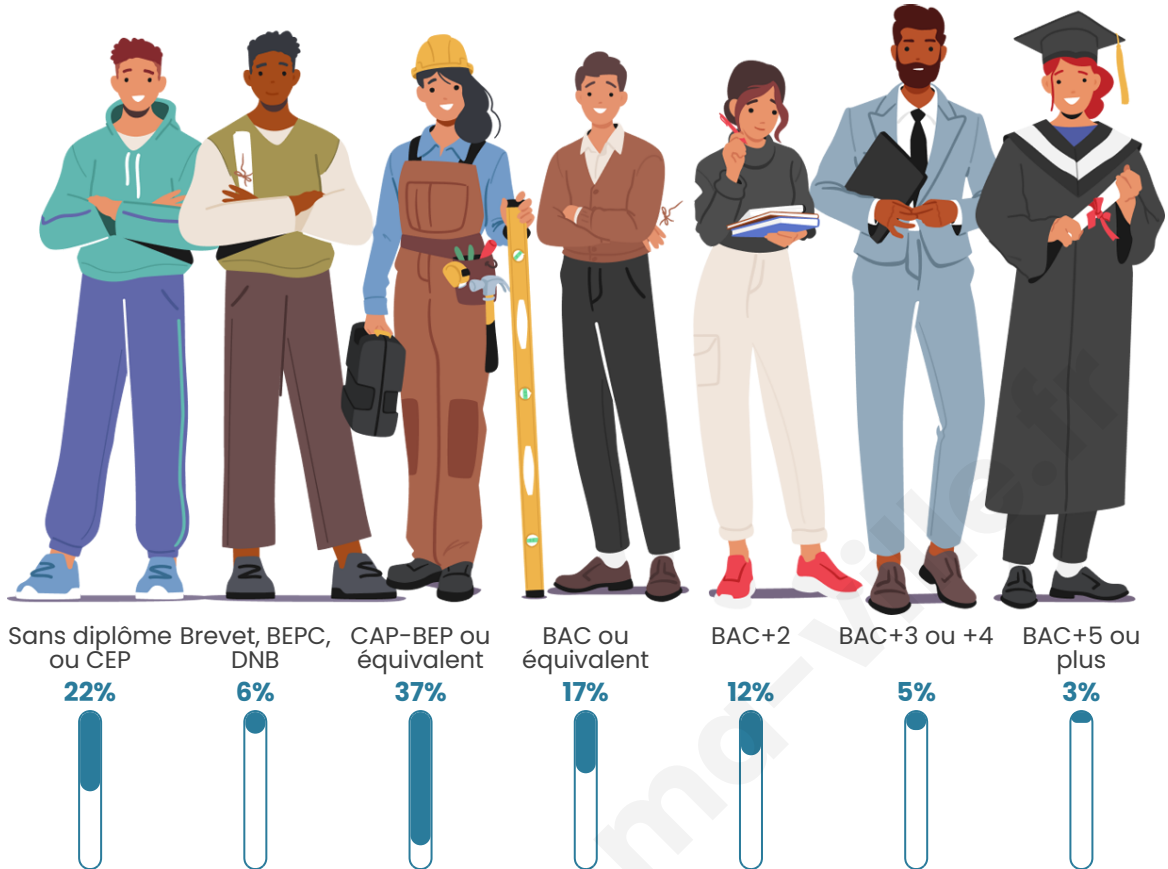

41 ans

Pop active

50.9%

Taux chômage

12.2%

Pop densité

29 h/km²

Revenu moyen

Tranche d'âge

Activité professionnelle

Niveau de diplôme

Composition des ménages

Profils électoraux

Premier tour

	Marine LE PEN	30.61 %
	Emmanuel MACRON	27.89 %
	Jean-Luc MÉLENCHON	12.93 %
	Jean LASSALLE	7.48 %
	Valérie PÉCRESE	6.12 %
	Nicolas DUPONT-AIGNAN	4.76 %
	Éric ZEMMOUR	3.40 %
	Fabien ROUSSEL	2.04 %
	Nathalie ARTHAUD	1.36 %
	Yannick JADOT	1.36 %
	Philippe POUTOU	1.36 %
	Anne HIDALGO	0.68 %