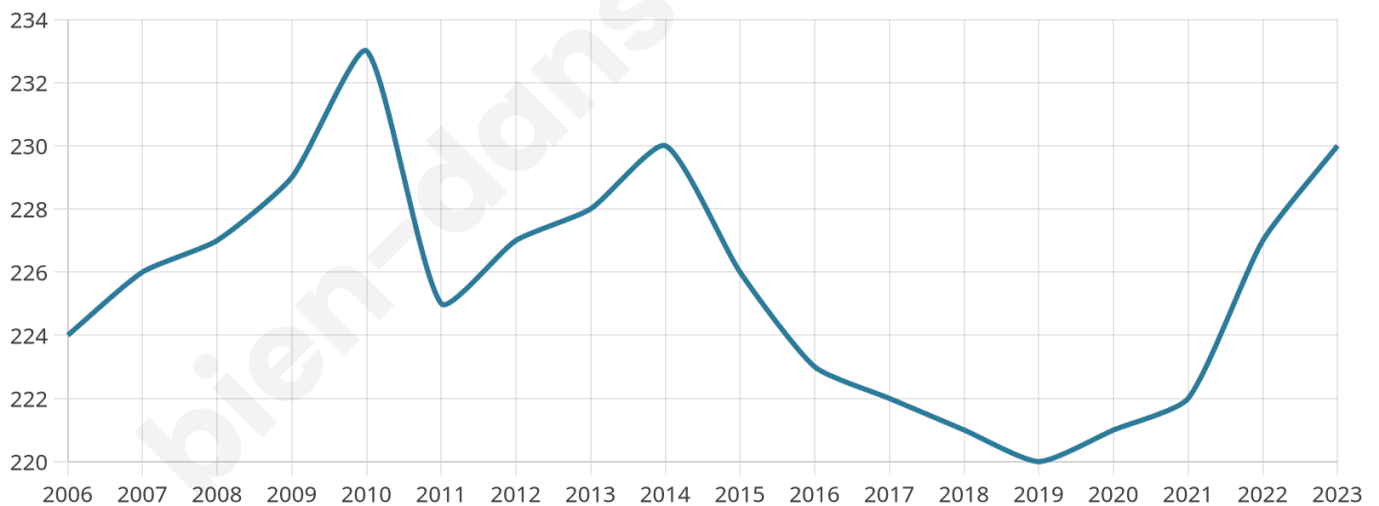

41 ans

Pop active

50.9%

Taux chômage

12.2%

Pop densité

29 h/km²

Revenu moyen

19 730 €/an

Evolution du nombre d'habitants

Sources : Institut national de la statistique et des études économiques (insee) selon Les dernières parutions officielles de 2024 portant sur les années 2020, 2021 et 2022.