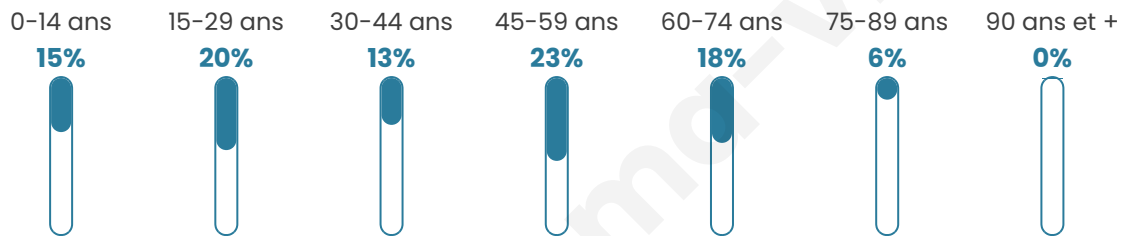

41 ans

Pop active

50.9%

Taux chômage

12.2%

Pop densité

29 h/km²

Revenu moyen

19 730 €/an

Evolution du nombre d'habitants

Sources : Institut national de la statistique et des études économiques (insee) selon Les dernières parutions officielles de 2024 portant sur les années 2020, 2021 et 2022.

Tranche d'âge

Activité professionnelle

Niveau de diplôme

Composition des ménages

Profils électoraux

Premier tour

	Marine LE PEN	30.61 %
	Emmanuel MACRON	27.89 %
	Jean-Luc MÉLENCHON	12.93 %
	Jean LASSALLE	7.48 %
	Valérie PÉCRESE	6.12 %
	Nicolas DUPONT-AIGNAN	4.76 %
	Éric ZEMMOUR	3.40 %
	Fabien ROUSSEL	2.04 %
	Nathalie ARTHAUD	1.36 %
	Yannick JADOT	1.36 %
	Philippe POUTOU	1.36 %
	Anne HIDALGO	0.68 %