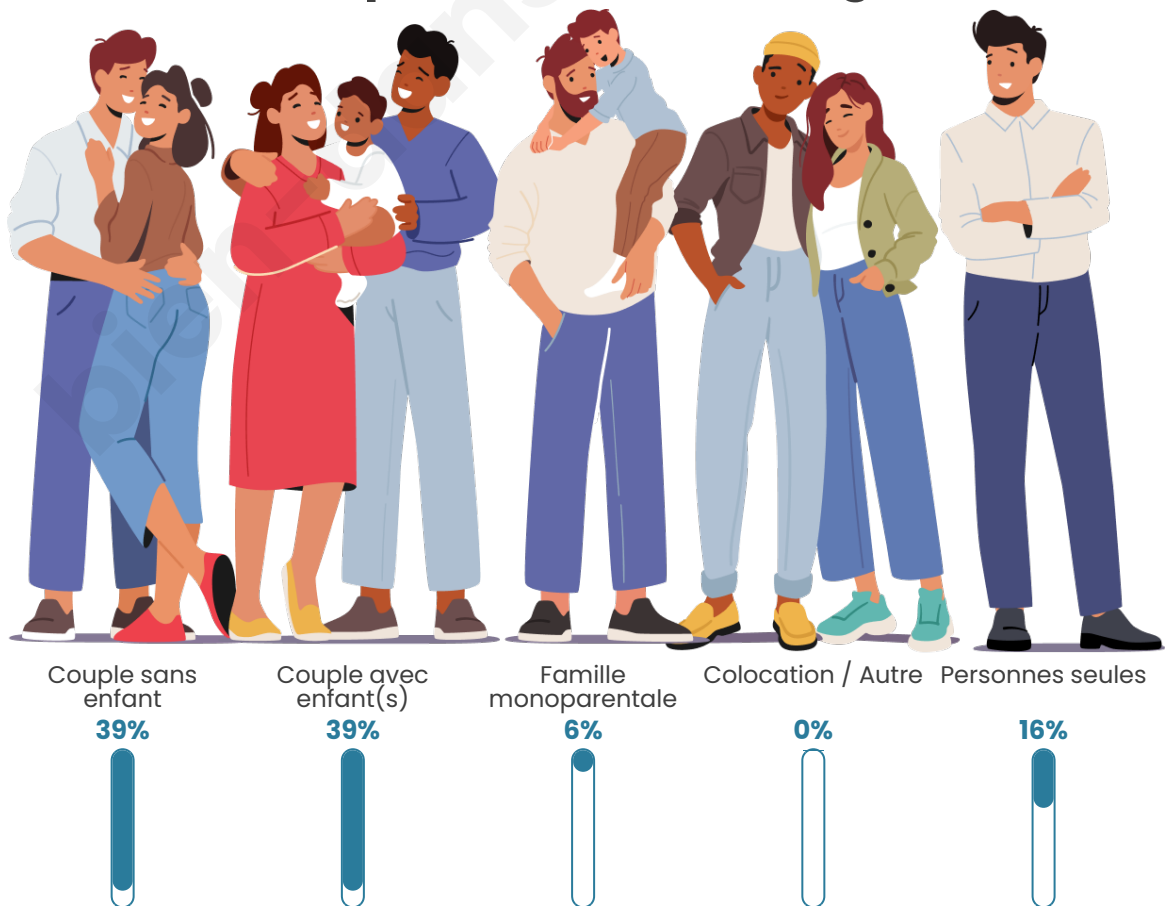

Tranche d'âge

Activité professionnelle

Niveau de diplôme

Composition des ménages

Profils électoraux

Premier tour

	Marine LE PEN	30.61 %
	Emmanuel MACRON	27.89 %
	Jean-Luc MÉLENCHON	12.93 %
	Jean LASSALLE	7.48 %
	Valérie PÉCRESE	6.12 %
	Nicolas DUPONT-AIGNAN	4.76 %
	Éric ZEMMOUR	3.40 %
	Fabien ROUSSEL	2.04 %
	Nathalie ARTHAUD	1.36 %
	Yannick JADOT	1.36 %
	Philippe POUTOU	1.36 %
	Anne HIDALGO	0.68 %