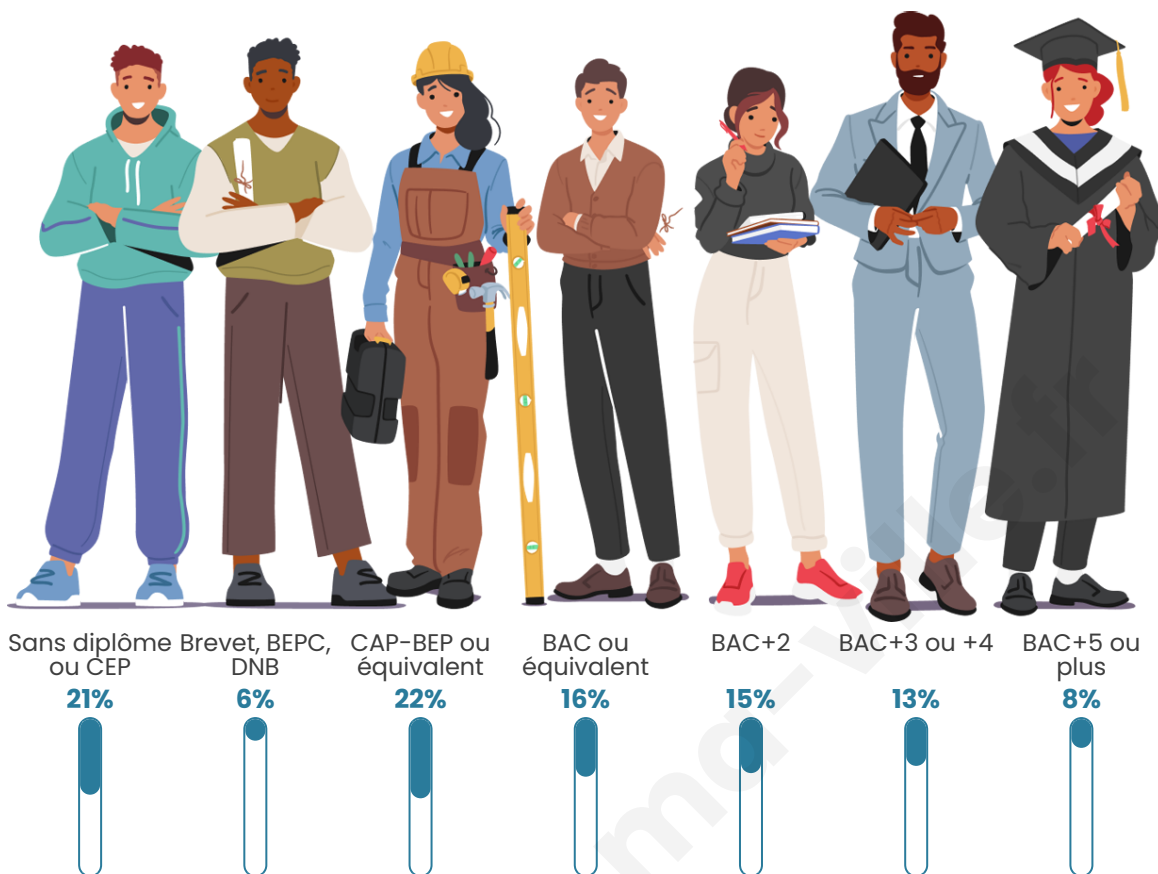

377

Age moyen

45 ans

Pop active

48.5%

Taux chômage

5.1%

Pop densité

Tranche d'âge

Activité professionnelle

Niveau de diplôme

Composition des ménages

Profils électoraux

Premier tour

	Emmanuel MACRON	39.64 %
	Marine LE PEN	26.55 %
	Valérie PÉCRESE	9.45 %
	Jean-Luc MÉLENCHON	5.82 %
	Yannick JADOT	4.73 %
	Éric ZEMMOUR	4.36 %
	Jean LASSALLE	2.55 %
	Nathalie ARTHAUD	2.18 %
	Fabien ROUSSEL	1.45 %
	Anne HIDALGO	1.09 %
	Philippe POUTOU	1.09 %
	Nicolas DUPONT-AIGNAN	1.09 %