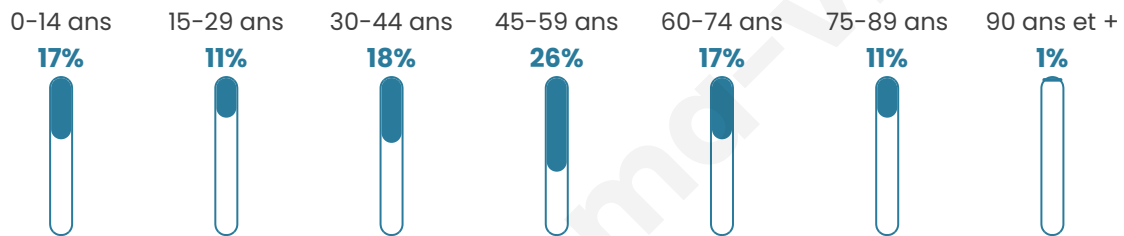

377

Age moyen

45 ans

Pop active

48.5%

Taux chômage

5.1%

Pop densité

75 h/km²

Revenu moyen

27 430 €/an

Evolution du nombre d'habitants

Sources : Institut national de la statistique et des études économiques (insee) selon Les dernières parutions officielles de 2024 portant sur les années 2020, 2021 et 2022.

Tranche d'âge

Activité professionnelle

Niveau de diplôme

Composition des ménages

Profils électoraux

Premier tour

	Emmanuel MACRON	39.64 %
	Marine LE PEN	26.55 %
	Valérie PÉCRESE	9.45 %
	Jean-Luc MÉLENCHON	5.82 %
	Yannick JADOT	4.73 %
	Éric ZEMMOUR	4.36 %
	Jean LASSALLE	2.55 %
	Nathalie ARTHAUD	2.18 %
	Fabien ROUSSEL	1.45 %
	Anne HIDALGO	1.09 %
	Philippe POUTOU	1.09 %
	Nicolas DUPONT-AIGNAN	1.09 %

320 inscrits

Participation : 87.5%

Votes blancs : 1.07%

Votes nuls : 0.71%

Second tour

	Emmanuel MACRON	64,03 %
	Marine LE PEN	35,97 %

318 inscrits

Participation : 86.16%