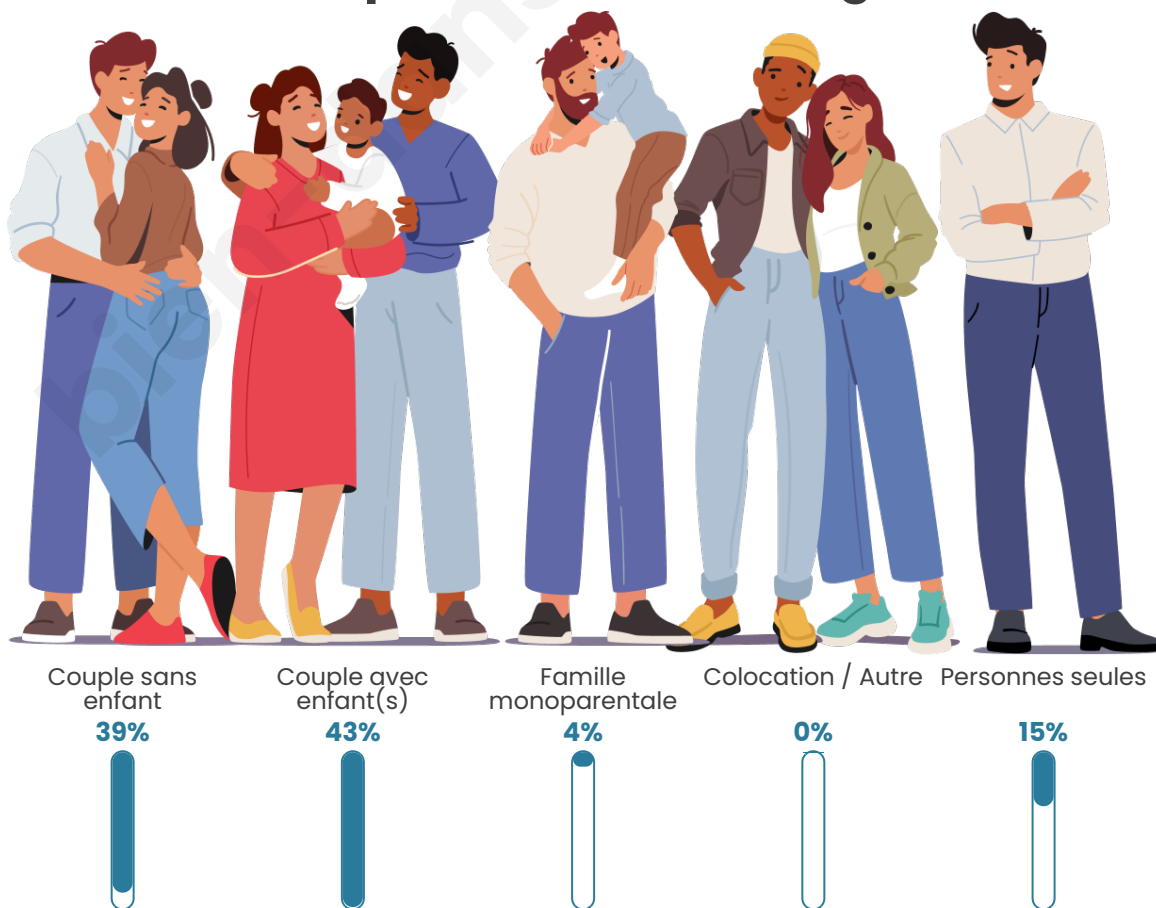

Tranche d'âge

Activité professionnelle

Niveau de diplôme

Composition des ménages

Profils électoraux

Premier tour

	Emmanuel MACRON	39.64 %
	Marine LE PEN	26.55 %
	Valérie PÉCRESE	9.45 %
	Jean-Luc MÉLENCHON	5.82 %
	Yannick JADOT	4.73 %
	Éric ZEMMOUR	4.36 %
	Jean LASSALLE	2.55 %
	Nathalie ARTHAUD	2.18 %
	Fabien ROUSSEL	1.45 %
	Anne HIDALGO	1.09 %
	Philippe POUTOU	1.09 %
	Nicolas DUPONT-AIGNAN	1.09 %