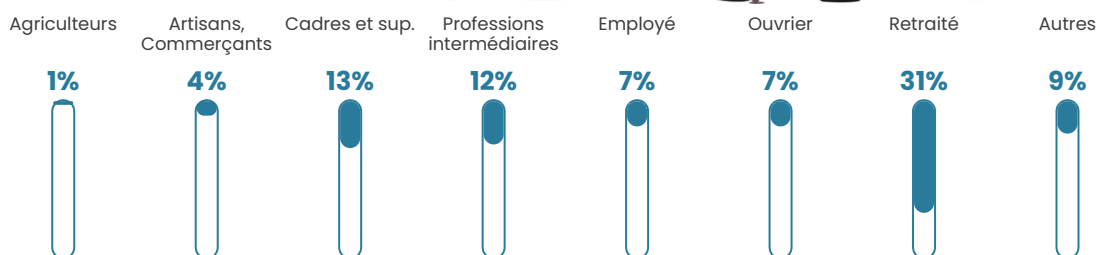

377

Age moyen

45 ans

Pop active

48.5%

Taux chômage

5.1%

Pop densité

75 h/km²

Revenu moyen

27 430 €/an

Evolution du nombre d'habitants

Sources : Institut national de la statistique et des études économiques (insee) selon Les dernières parutions officielles de 2024 portant sur les années 2020, 2021 et 2022.

Tranche d'âge

Activité professionnelle

Niveau de diplôme

Composition des ménages

Profils électoraux

Premier tour

	Emmanuel MACRON	39.64 %
	Marine LE PEN	26.55 %
	Valérie PÉCRESE	9.45 %
	Jean-Luc MÉLENCHON	5.82 %
	Yannick JADOT	4.73 %
	Éric ZEMMOUR	4.36 %
	Jean LASSALLE	2.55 %
	Nathalie ARTHAUD	2.18 %
	Fabien ROUSSEL	1.45 %
	Anne HIDALGO	1.09 %
	Philippe POUTOU	1.09 %
	Nicolas DUPONT-AIGNAN	1.09 %