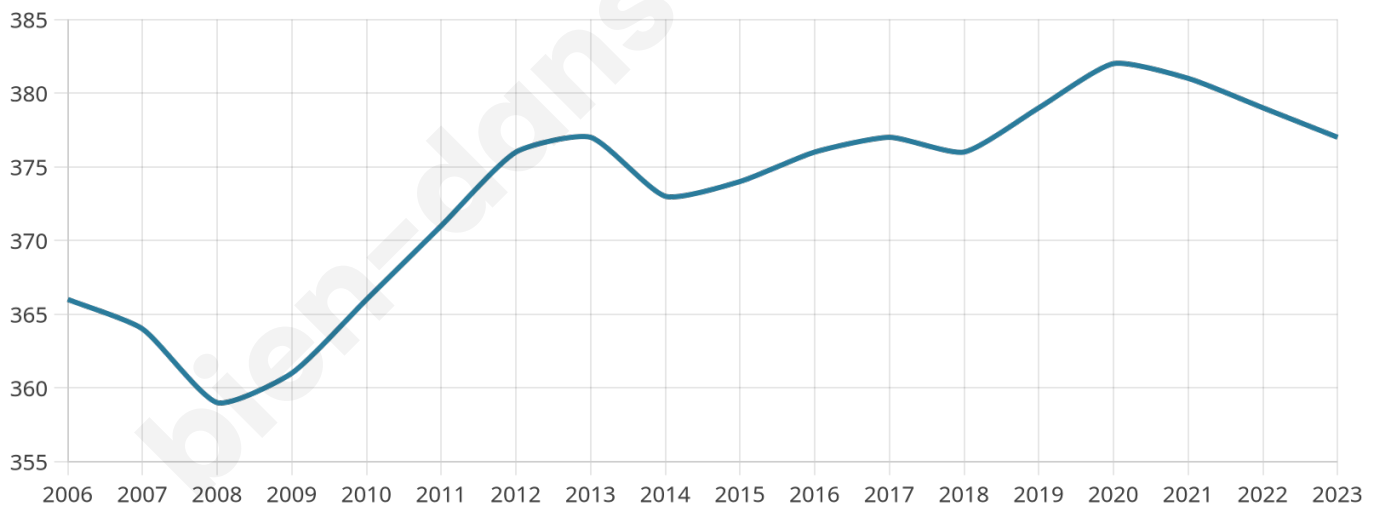

377

Age moyen

45 ans

Pop active

48.5%

Taux chômage

5.1%

Pop densité

75 h/km²

Revenu moyen

27 430 €/an

Evolution du nombre d'habitants

Sources : Institut national de la statistique et des études économiques (insee) selon Les dernières parutions officielles de 2024 portant sur les années 2020, 2021 et 2022.