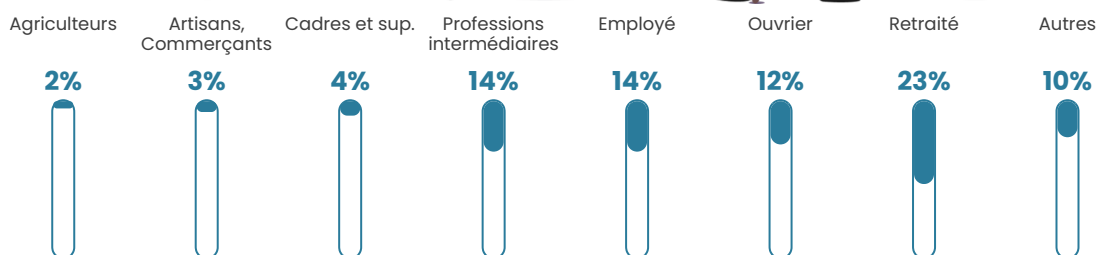

Revenu moyen

24 720 €/an

Evolution du nombre d'habitants

Sources : Institut national de la statistique et des études économiques (insee) selon Les dernières parutions officielles de 2024 portant sur les années 2020, 2021 et 2022.

Tranche d'âge

Activité professionnelle

Niveau de diplôme

Composition des ménages

Profils électoraux

Premier tour

	Marine LE PEN	32.60 %
	Emmanuel MACRON	30.34 %
	Jean-Luc MÉLENCHON	14.70 %
	Valérie PÉCRESSÉ	4.77 %
	Éric ZEMMOUR	4.46 %
	Jean LASSALLE	3.13 %
	Fabien ROUSSEL	2.66 %
	Yannick JADOT	2.42 %
	Nicolas DUPONT-AIGNAN	2.42 %
	Anne HIDALGO	1.33 %
	Philippe POUTOU	0.78 %
	Nathalie ARTHAUD	0.39 %