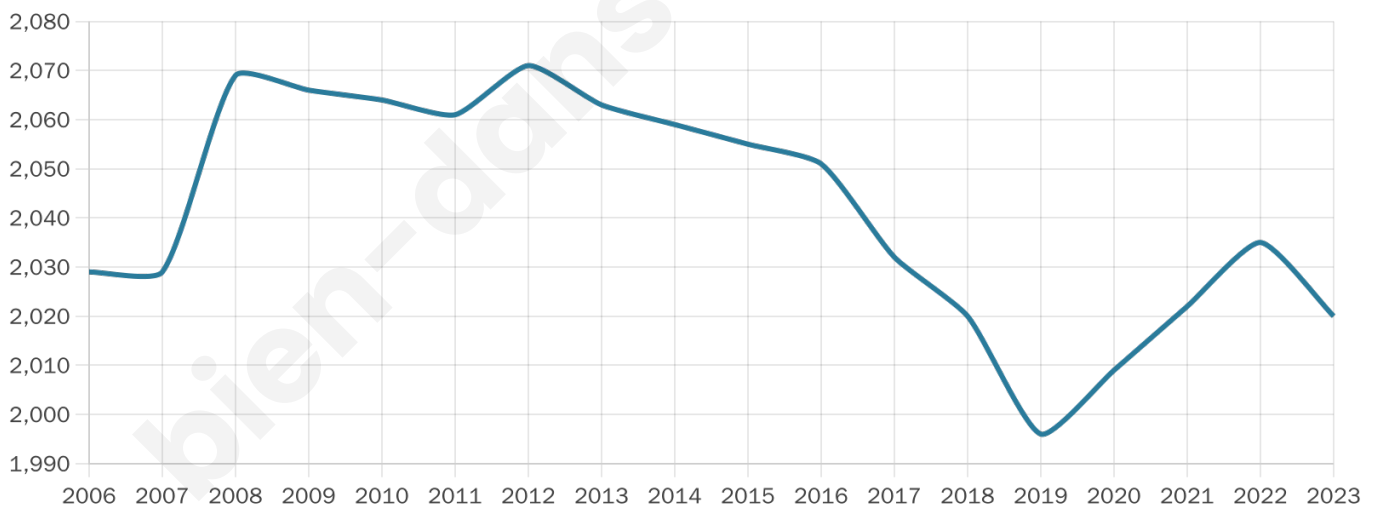

Age moyen

43 ans

Pop active

48.7%

Taux chômage

4.9%

Pop densité

75 h/km²

Revenu moyen

24 720 €/an

Evolution du nombre d'habitants

Sources : Institut national de la statistique et des études économiques (insee) selon Les dernières parutions officielles de 2024 portant sur les années 2020, 2021 et 2022.