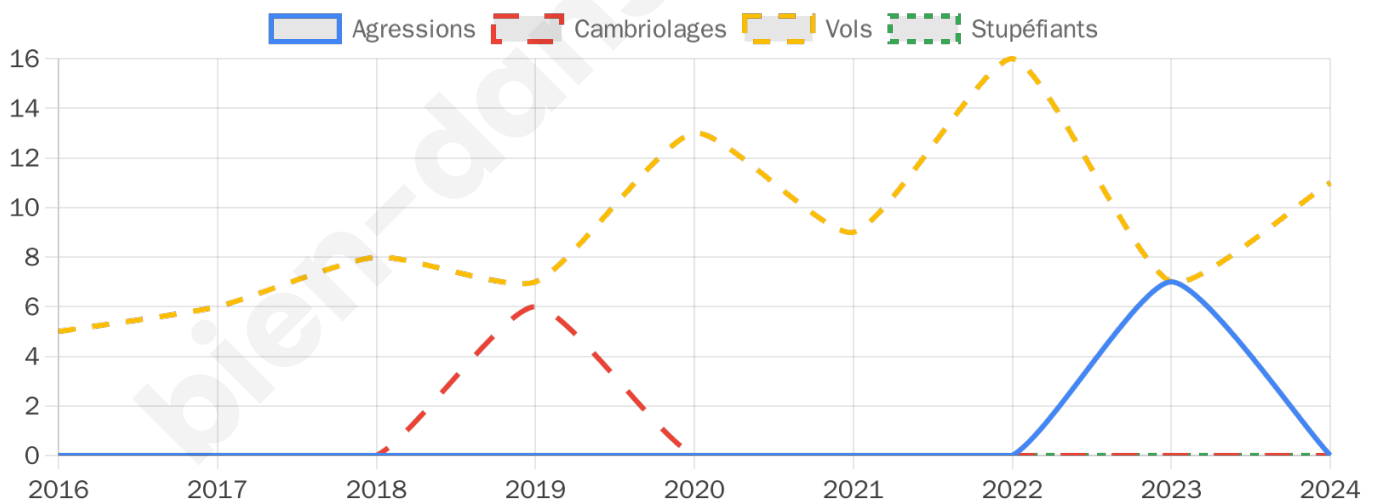

1 710 inscrits

Participation : 76.55%

Votes blancs : 1.53%

Votes nuls : 0.76%

Second tour

	Emmanuel MACRON	48,84 %
	Marine LE PEN	51,16 %

1 710 inscrits

Participation : 78.77%

Votes blancs : 5.79%

Votes nuls : 1.34%

Sécurité

Agressions physiques / sexuelles

0

Cambriolages

0

Vols / dégradations

11

Stupéfiants

0

Evolution du nombre d'infractions

Pour comparer

(en proportion du nombre d'habitants)

Sources : Bases statistiques communale, départementale et régionale de la délinquance enregistrée par la police et la gendarmerie nationales selon les dernières parutions officielles de 2025 portant sur l'année 2024 ([data.gouv](https://data.gouv.fr)).