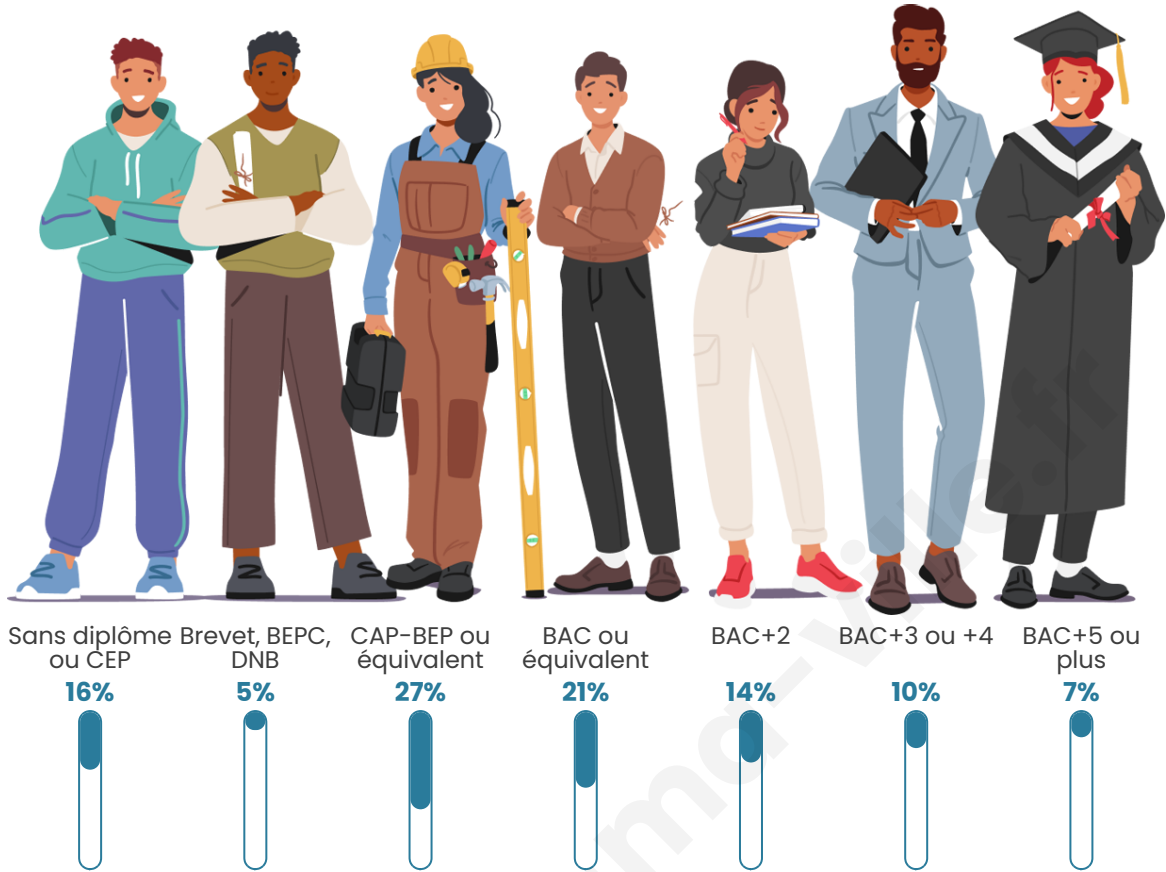

Age moyen

43 ans

Pop active

48.7%

Taux chômage

4.9%

Pop densité

75 h/km²

Tranche d'âge

Activité professionnelle

Niveau de diplôme

Composition des ménages

Profils électoraux

Premier tour

	Marine LE PEN	32.60 %
	Emmanuel MACRON	30.34 %
	Jean-Luc MÉLENCHON	14.70 %
	Valérie PÉCRESSÉ	4.77 %
	Éric ZEMMOUR	4.46 %
	Jean LASSALLE	3.13 %
	Fabien ROUSSEL	2.66 %
	Yannick JADOT	2.42 %
	Nicolas DUPONT-AIGNAN	2.42 %
	Anne HIDALGO	1.33 %
	Philippe POUTOU	0.78 %
	Nathalie ARTHAUD	0.39 %