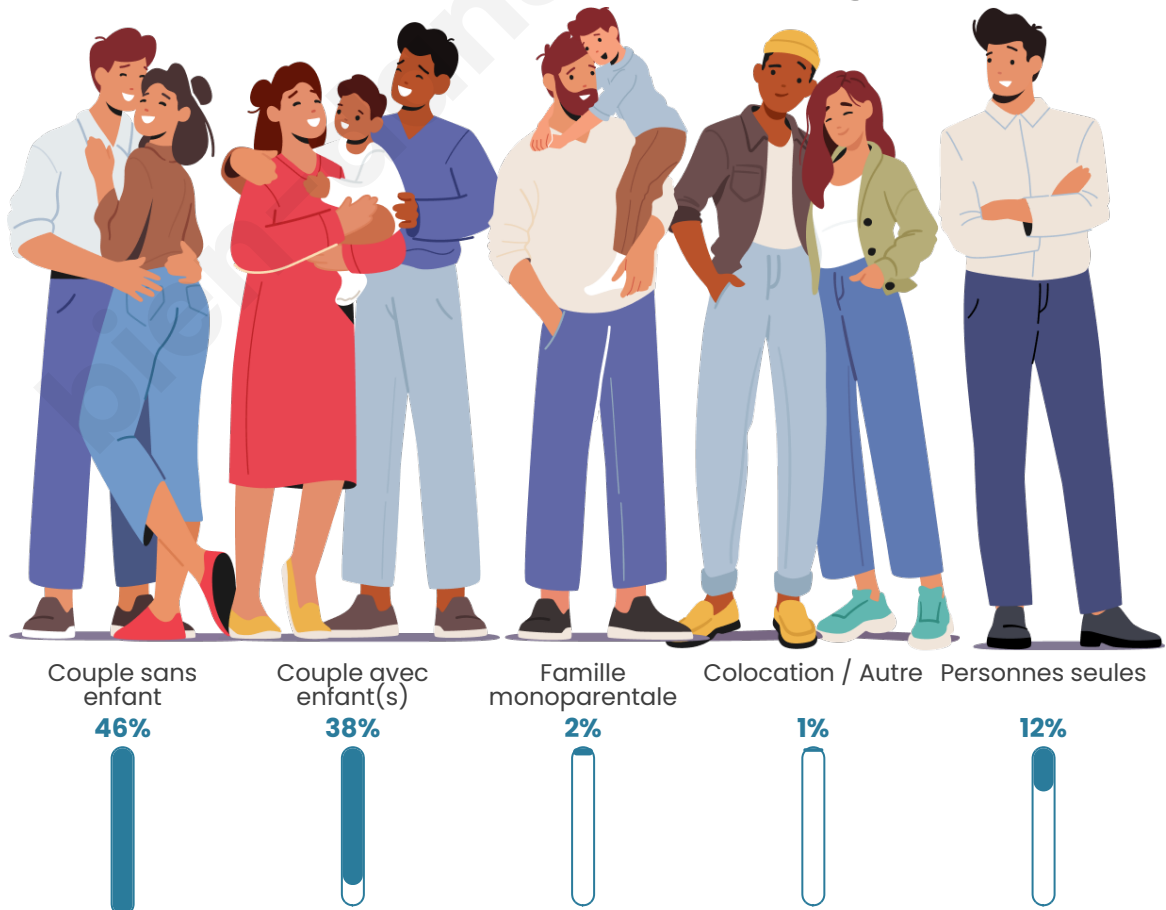

Tranche d'âge

Activité professionnelle

Niveau de diplôme

Composition des ménages

Profils électoraux

Premier tour

	Marine LE PEN	32.60 %
	Emmanuel MACRON	30.34 %
	Jean-Luc MÉLENCHON	14.70 %
	Valérie PÉCRESSÉ	4.77 %
	Éric ZEMMOUR	4.46 %
	Jean LASSALLE	3.13 %
	Fabien ROUSSEL	2.66 %
	Yannick JADOT	2.42 %
	Nicolas DUPONT-AIGNAN	2.42 %
	Anne HIDALGO	1.33 %
	Philippe POUTOU	0.78 %
	Nathalie ARTHAUD	0.39 %