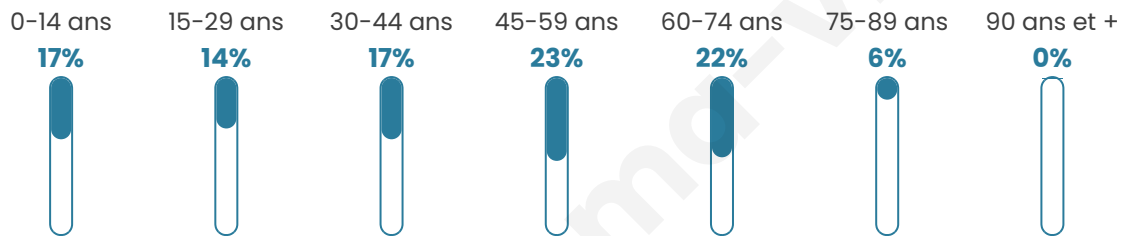

Age moyen

43 ans

Pop active

48.7%

Taux chômage

4.9%

Pop densité

75 h/km²

Revenu moyen

24 720 €/an

Evolution du nombre d'habitants

Sources : Institut national de la statistique et des études économiques (insee) selon Les dernières parutions officielles de 2024 portant sur les années 2020, 2021 et 2022.

Tranche d'âge

Activité professionnelle

Niveau de diplôme

Composition des ménages

Profils électoraux

Premier tour

	Marine LE PEN	32.60 %
	Emmanuel MACRON	30.34 %
	Jean-Luc MÉLENCHON	14.70 %
	Valérie PÉCRESSÉ	4.77 %
	Éric ZEMMOUR	4.46 %
	Jean LASSALLE	3.13 %
	Fabien ROUSSEL	2.66 %
	Yannick JADOT	2.42 %
	Nicolas DUPONT-AIGNAN	2.42 %
	Anne HIDALGO	1.33 %
	Philippe POUTOU	0.78 %
	Nathalie ARTHAUD	0.39 %