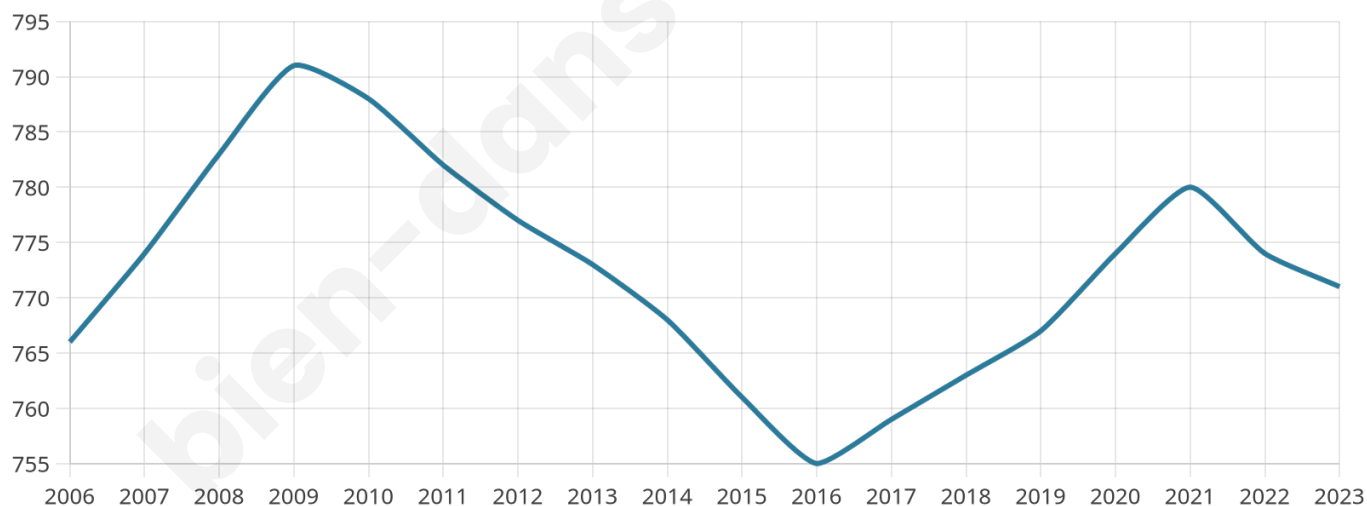

Version web

Ville de Wagnies-le-Petit

Présenté par

BIEN dans
ma **VILLE** 

Sommaire

Situation géographique	3
Statistiques sur la population	4
Evolution du nombre d'habitants	4
Tranche d'âge	5
0-14 ans	5
15-29 ans	5
30-44 ans	5
45-59 ans	5
60-74 ans	5
75-89 ans	5
90 ans et +	5
Activité professionnelle	5
Agriculteurs	5
Artisans, Commerçants	5
Cadres et sup.	5
Professions intermédiaires	5
Employé	5
Ouvrier	5
Retraité	5
Autres	5
Niveau de diplôme	6
Sans diplôme ou CEP	6
Brevet, BEPC, DNB	6
CAP-BEP ou équivalent	6
BAC ou équivalent	6
BAC+2	6
BAC+3 ou +4	6
BAC+5 ou plus	6
Composition des ménages	6
Couple sans enfant	6
Couple avec enfant(s)	6
Famille monoparentale	6
Colocation / Autre	6
Personnes seules	6
Profils électoraux	7
Premier tour	7
Sécurité	8
Evolution du nombre d'infractions	8
Pour comparer	9
Services à la population	10
Commerce	10
Éducation	10
Villes autour de Wagnies-le-Petit	11

39 ans

Pop active

47.9%

Taux chômage

5.7%

Pop densité

154 h/km²

Revenu moyen

25 710 €/an

Evolution du nombre d'habitants

Sources : Institut national de la statistique et des études économiques (insee) selon Les dernières parutions officielles de 2024 portant sur les années 2020, 2021 et 2022.