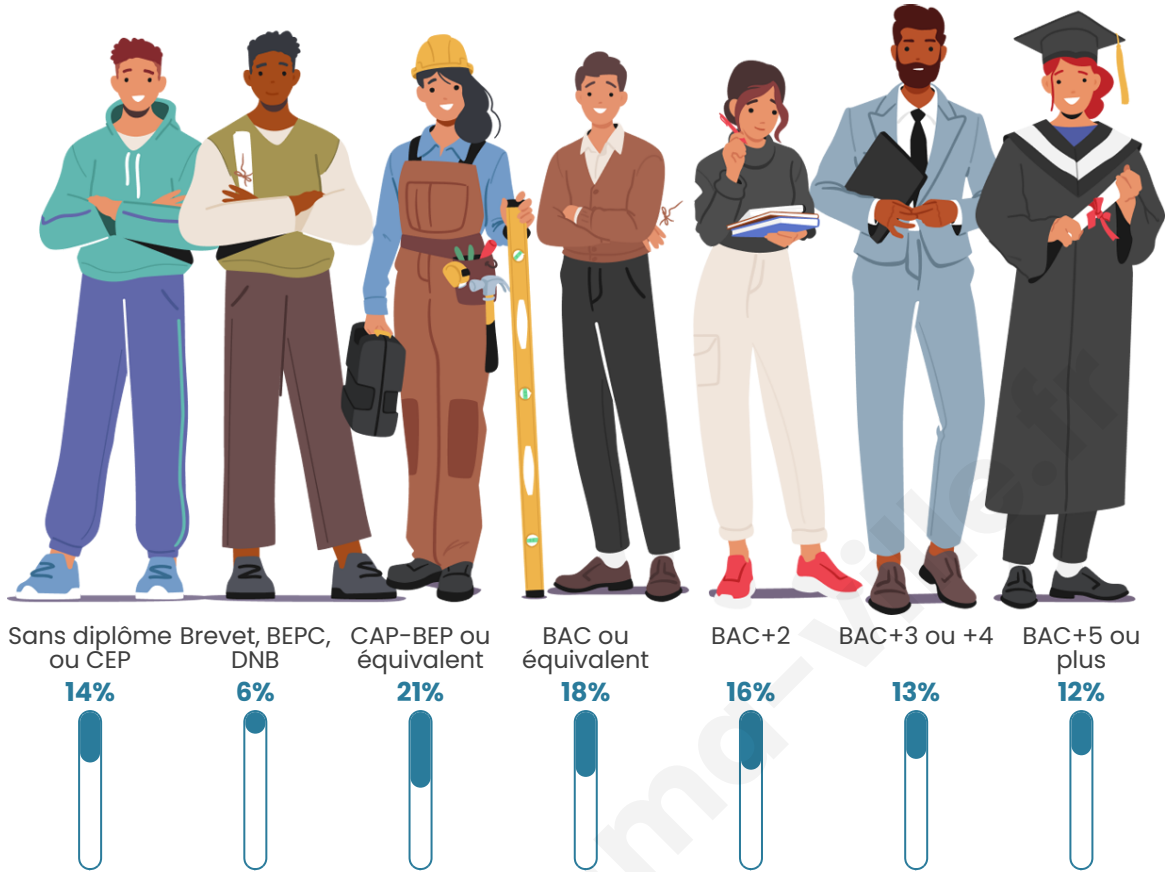

Tranche d'âge

Activité professionnelle

Niveau de diplôme

Composition des ménages

Profils électoraux

Premier tour

	Marine LE PEN	37.80 %
	Emmanuel MACRON	23.54 %
	Éric ZEMMOUR	11.66 %
	Jean-Luc MÉLENCHON	9.94 %
	Fabien ROUSSEL	4.97 %
	Valérie PÉCRESSÉ	3.02 %
	Jean LASSALLE	2.81 %
	Nicolas DUPONT-AIGNAN	2.38 %
	Yannick JADOT	2.16 %
	Philippe POUTOU	1.08 %
	Anne HIDALGO	0.65 %
	Nathalie ARTHAUD	0.00 %