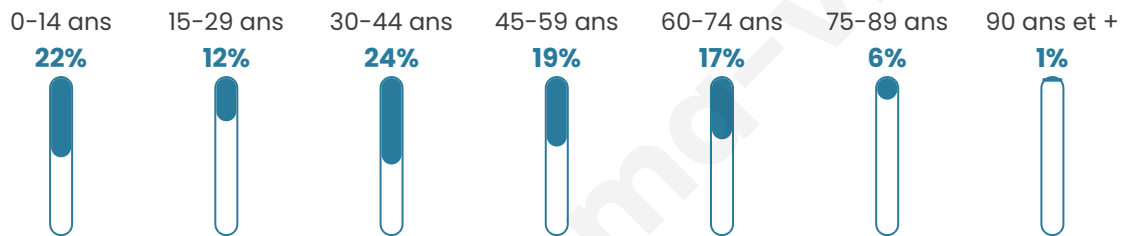

Situation géographique

i Informations clés

- **Région** : Hauts-de-France
- **Département** : Nord
- **Code postal** : 59144
- **Superficie** : 5 km²

Statistiques sur la population

Nombre d'habitants

771

Age moyen

39 ans

Pop active

47.9%

Taux chômage

5.7%

Pop densité

154 h/km²

Revenu moyen

Tranche d'âge

Activité professionnelle

Niveau de diplôme

Composition des ménages

Profils électoraux

Premier tour

	Marine LE PEN	37.80 %
	Emmanuel MACRON	23.54 %
	Éric ZEMMOUR	11.66 %
	Jean-Luc MÉLENCHON	9.94 %
	Fabien ROUSSEL	4.97 %
	Valérie PÉCRESSÉ	3.02 %
	Jean LASSALLE	2.81 %
	Nicolas DUPONT-AIGNAN	2.38 %
	Yannick JADOT	2.16 %
	Philippe POUTOU	1.08 %
	Anne HIDALGO	0.65 %
	Nathalie ARTHAUD	0.00 %