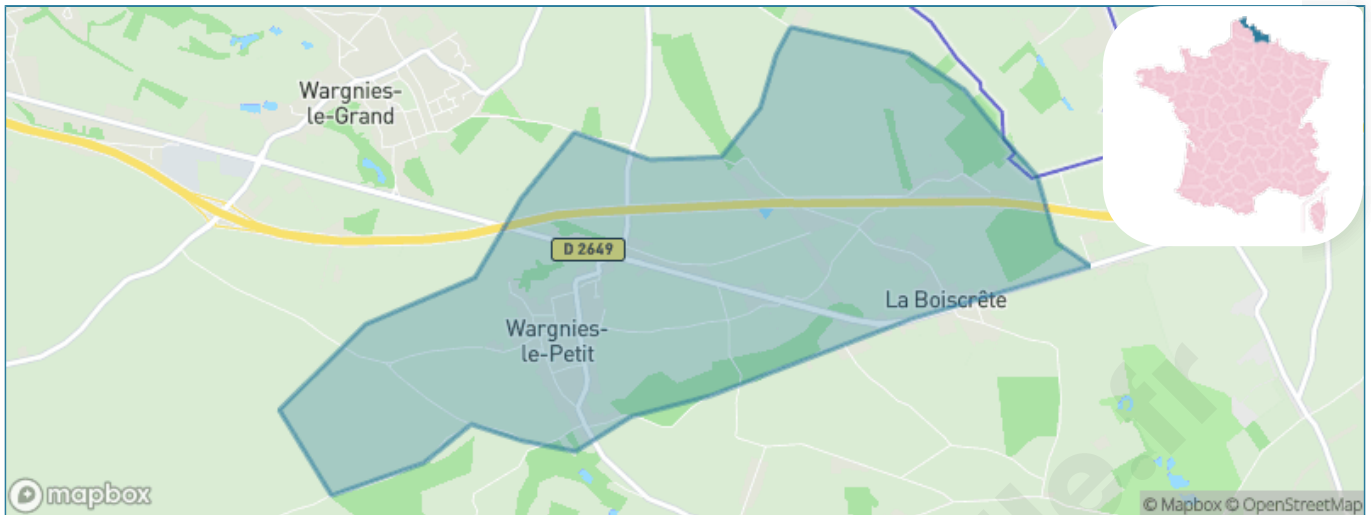

Version web

Ville de Wagnies-le-Petit

Présenté par

BIEN dans
ma **VILLE** 

Sommaire

Situation géographique	3
Statistiques sur la population	4
Evolution du nombre d'habitants	4
Tranche d'âge	5
0-14 ans	5
15-29 ans	5
30-44 ans	5
45-59 ans	5
60-74 ans	5
75-89 ans	5
90 ans et +	5
Activité professionnelle	5
Agriculteurs	5
Artisans, Commerçants	5
Cadres et sup.	5
Professions intermédiaires	5
Employé	5
Ouvrier	5
Retraité	5
Autres	5
Niveau de diplôme	6
Sans diplôme ou CEP	6
Brevet, BEPC, DNB	6
CAP-BEP ou équivalent	6
BAC ou équivalent	6
BAC+2	6
BAC+3 ou +4	6
BAC+5 ou plus	6
Composition des ménages	6
Couple sans enfant	6
Couple avec enfant(s)	6
Famille monoparentale	6
Colocation / Autre	6
Personnes seules	6
Profils électoraux	7
Premier tour	7
Sécurité	8
Evolution du nombre d'infractions	8
Pour comparer	9
Services à la population	10
Commerce	10
Éducation	10
Villes autour de Wagnies-le-Petit	11

Situation géographique

i Informations clés

- **Région** : Hauts-de-France
- **Département** : Nord
- **Code postal** : 59144
- **Superficie** : 5 km²

Statistiques sur la population

Nombre d'habitants

771

Age moyen