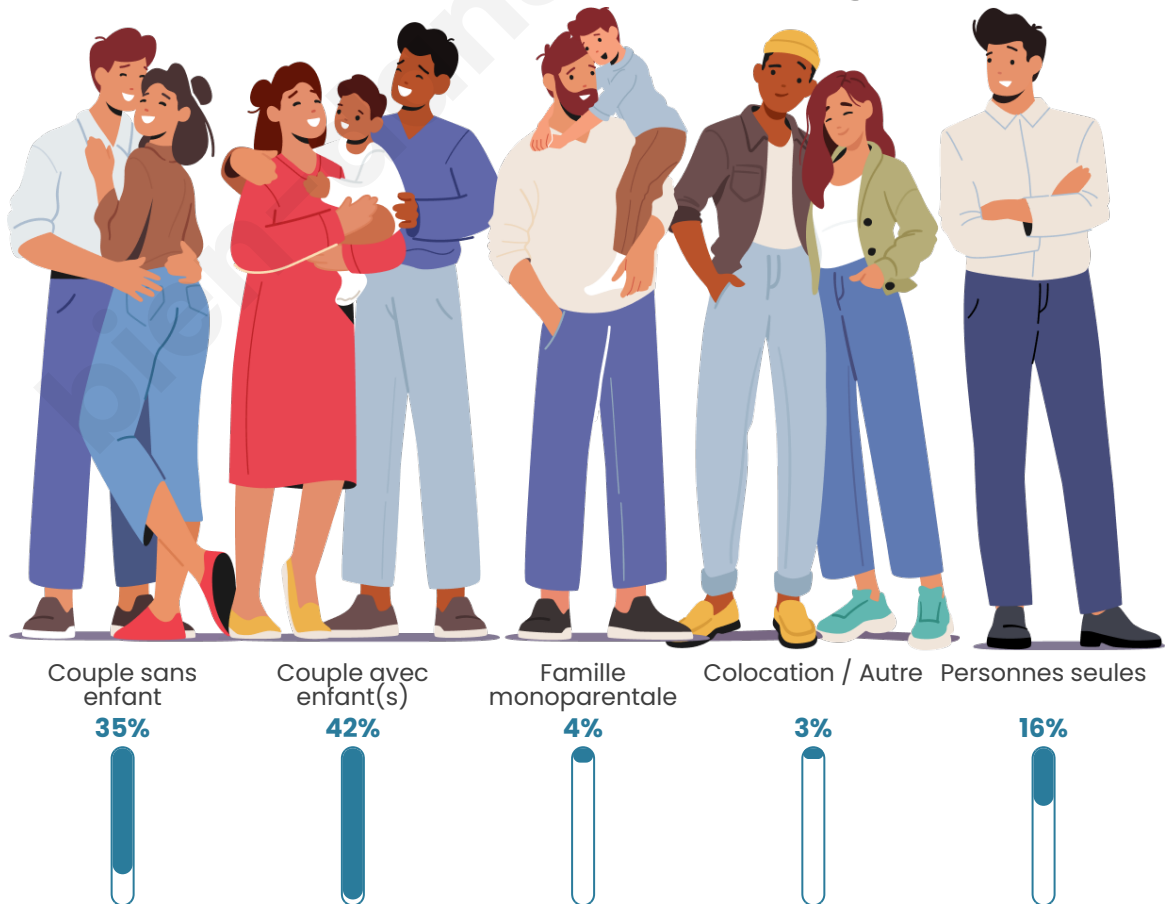

Tranche d'âge

Activité professionnelle

Niveau de diplôme

Composition des ménages

Profils électoraux

Premier tour

	Marine LE PEN	37.80 %
	Emmanuel MACRON	23.54 %
	Éric ZEMMOUR	11.66 %
	Jean-Luc MÉLENCHON	9.94 %
	Fabien ROUSSEL	4.97 %
	Valérie PÉCRESSÉ	3.02 %
	Jean LASSALLE	2.81 %
	Nicolas DUPONT-AIGNAN	2.38 %
	Yannick JADOT	2.16 %
	Philippe POUTOU	1.08 %
	Anne HIDALGO	0.65 %
	Nathalie ARTHAUD	0.00 %