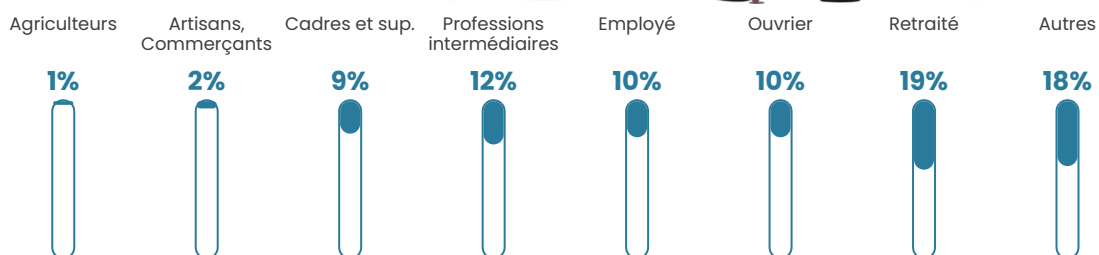

39 ans

Pop active

47.9%

Taux chômage

5.7%

Pop densité

154 h/km²

Revenu moyen

25 710 €/an

Evolution du nombre d'habitants

Sources : Institut national de la statistique et des études économiques (insee) selon Les dernières parutions officielles de 2024 portant sur les années 2020, 2021 et 2022.

Tranche d'âge

Activité professionnelle

Niveau de diplôme

Composition des ménages

Profils électoraux

Premier tour

	Marine LE PEN	37.80 %
	Emmanuel MACRON	23.54 %
	Éric ZEMMOUR	11.66 %
	Jean-Luc MÉLENCHON	9.94 %
	Fabien ROUSSEL	4.97 %
	Valérie PÉCRESSÉ	3.02 %
	Jean LASSALLE	2.81 %
	Nicolas DUPONT-AIGNAN	2.38 %
	Yannick JADOT	2.16 %
	Philippe POUTOU	1.08 %
	Anne HIDALGO	0.65 %
	Nathalie ARTHAUD	0.00 %