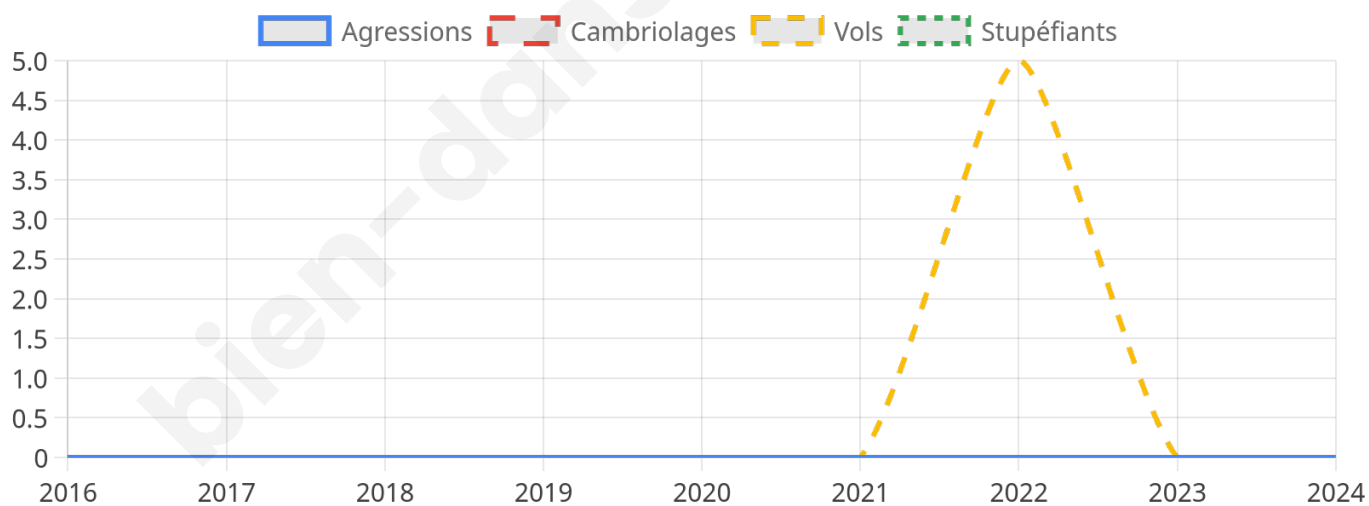

56,58 %

Marine LE PEN

43,42 %

961 inscrits

Participation : 82.83%

Votes blancs : 6.28%

Votes nuls : 1.13%

bien-dans-ma-ville.fr

0

Evolution du nombre d'infractions

Pour comparer

(en proportion du nombre d'habitants)

Sources : Bases statistiques communale, départementale et régionale de la délinquance enregistrée par la police et la gendarmerie nationales selon les dernières parutions officielles de 2025 portant sur l'année 2024 ([data.gouv](https://data.gouv.fr)).