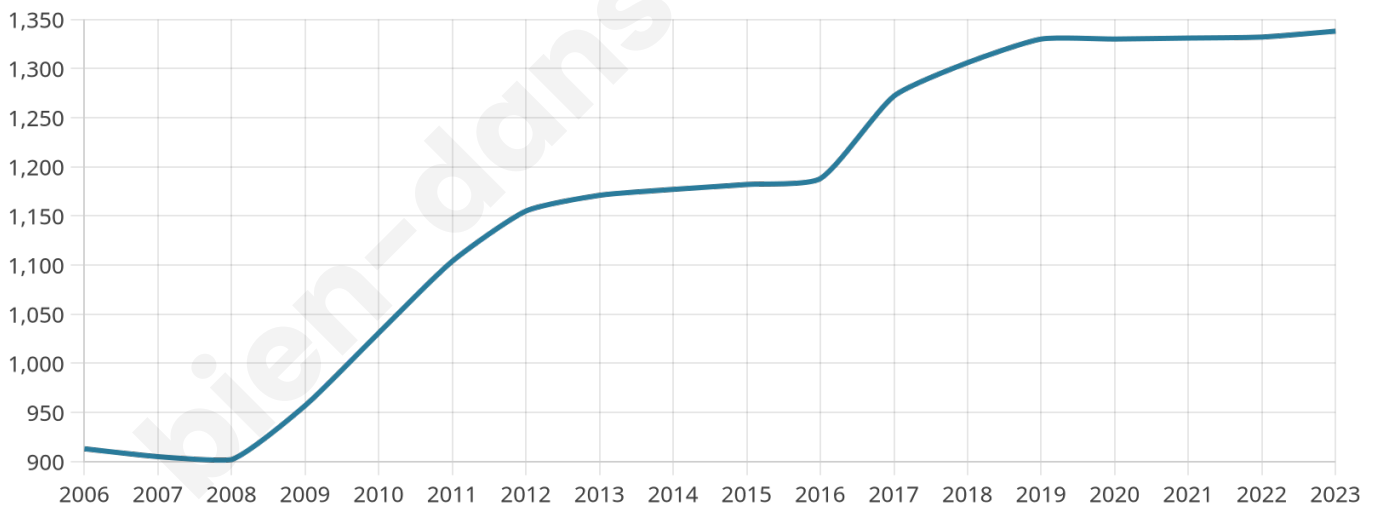

1 338

Age moyen

36 ans

Pop active

50.7%

Taux chômage

5.7%

Pop densité

446 h/km²

Revenu moyen

26 830 €/an

Evolution du nombre d'habitants

Sources : Institut national de la statistique et des études économiques (insee) selon Les dernières parutions officielles de 2024 portant sur les années 2020, 2021 et 2022.