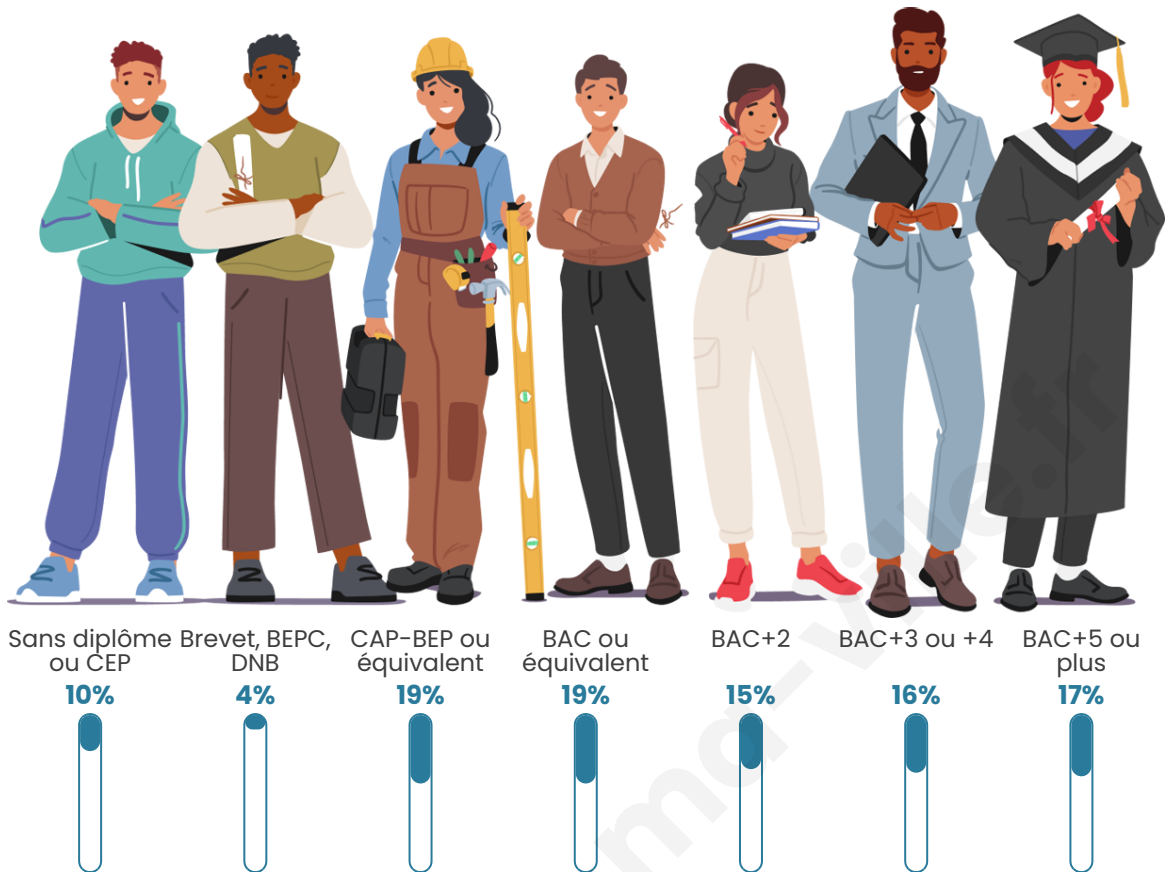

1 338

Age moyen

36 ans

Pop active

50.7%

Taux chômage

5.7%

Pop densité

Tranche d'âge

Activité professionnelle

Niveau de diplôme

Composition des ménages

Profils électoraux

Premier tour

Emmanuel
MACRON 29.23 %

Marine LE PEN 24.07 %