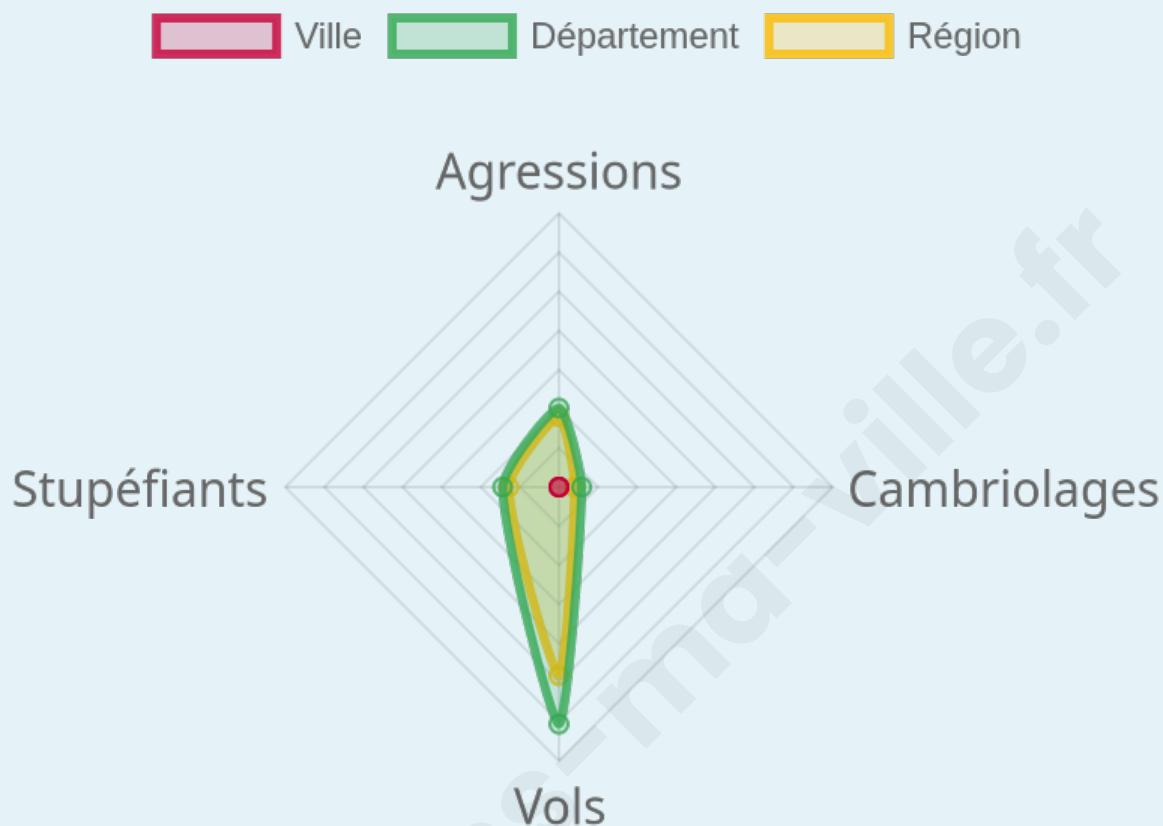

Pour comparer

(en proportion du nombre d'habitants)

Sources : Bases statistiques communale, départementale et régionale de la délinquance enregistrée par la police et la gendarmerie nationales selon les dernières parutions officielles de 2025 portant sur l'année 2024 ([data.gouv](https://data.gouv.fr)).

Agressions physiques / sexuelles : Violences sexuelles, coups et blessures volontaires intrafamiliaux, coups et blessures volontaires, autres coups, blessures volontaires et vols violents sans arme.

Cambriolages : Cambriolages de logements.

Vols : Vols avec armes, vols d'accessoires sur véhicules, vols dans les véhicules, vols de véhicules, vols sans violence contre des personnes, destructions, dégradations volontaires et escroqueries.

Stupéfiants : Trafic de stupéfiants dont (AFD) et usage de stupéfiants.