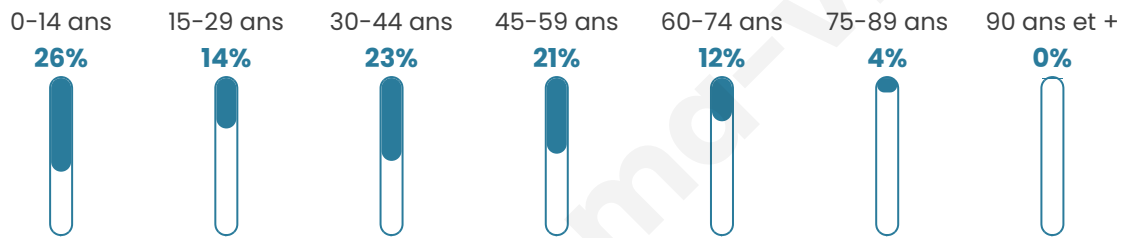

1 338

Age moyen

36 ans

Pop active

50.7%

Taux chômage

5.7%

Pop densité

446 h/km²

Revenu moyen

26 830 €/an

Evolution du nombre d'habitants

Sources : Institut national de la statistique et des études économiques (insee) selon Les dernières parutions officielles de 2024 portant sur les années 2020, 2021 et 2022.

Tranche d'âge

Activité professionnelle

Niveau de diplôme

Composition des ménages

Profils électoraux

Premier tour

Emmanuel
MACRON 29.23 %

Marine LE PEN 24.07 %