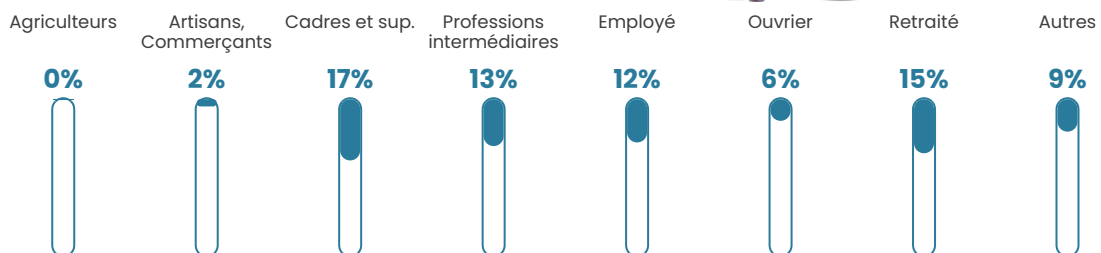

446 h/km²

Revenu moyen

26 830 €/an

Evolution du nombre d'habitants

Sources : Institut national de la statistique et des études économiques (insee) selon Les dernières parutions officielles de 2024 portant sur les années 2020, 2021 et 2022.

Tranche d'âge

Activité professionnelle

Niveau de diplôme

Composition des ménages

Profils électoraux

Premier tour

Emmanuel
MACRON 29.23 %

Marine LE PEN 24.07 %