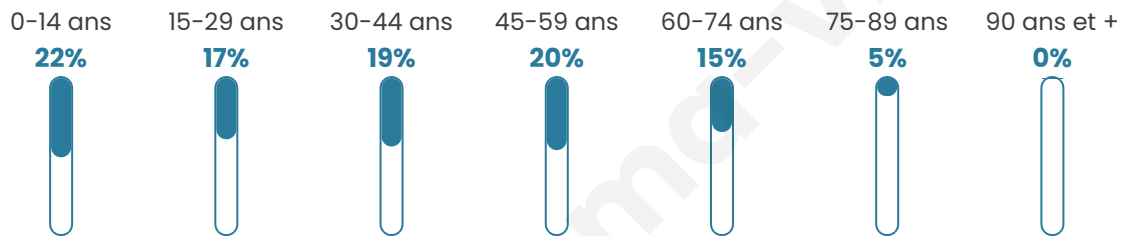

Version web

Ville de Waldweistroff

Présenté par

BIEN dans
ma **VILLE** 

Sommaire

Situation géographique	3
Statistiques sur la population	4
Evolution du nombre d'habitants	4
Tranche d'âge	5
0-14 ans	5
15-29 ans	5
30-44 ans	5
45-59 ans	5
60-74 ans	5
75-89 ans	5
90 ans et +	5
Activité professionnelle	5
Agriculteurs	5
Artisans, Commerçants	5
Cadres et sup.	5
Professions intermédiaires	5
Employé	5
Ouvrier	5
Retraité	5
Autres	5
Niveau de diplôme	6
Sans diplôme ou CEP	6
Brevet, BEPC, DNB	6
CAP-BEP ou équivalent	6
BAC ou équivalent	6
BAC+2	6
BAC+3 ou +4	6
BAC+5 ou plus	6
Composition des ménages	6
Couple sans enfant	6
Couple avec enfant(s)	6
Famille monoparentale	6
Colocation / Autre	6
Personnes seules	6
Profil électoraux	7
Premier tour	7
Sécurité	8
Evolution du nombre d'infractions	8
Pour comparer	9
Services à la population	10
Commerce	10
Éducation	10
Villes autour de Waldweistroff	11
Avis sur la ville de Waldweistroff	12
Moyenne par critère	12
Villes autour de Waldweistroff	12
Répartition des avis par note	12
Répartition des avis par note	12

38 ans

Pop active

47.7%

Taux chômage

4.6%

Pop densité

75 h/km²

Revenu moyen

Tranche d'âge

Activité professionnelle

Niveau de diplôme

Composition des ménages

Profils électoraux

Premier tour

	Marine LE PEN	39.45 %
	Emmanuel MACRON	31.49 %
	Jean-Luc MÉLENCHON	10.38 %
	Éric ZEMMOUR	5.19 %
	Jean LASSALLE	3.46 %
	Nicolas DUPONT-AIGNAN	2.77 %
	Fabien ROUSSEL	2.08 %
	Yannick JADOT	1.73 %
	Valérie PÉCRESE	1.38 %
	Anne HIDALGO	1.04 %
	Nathalie ARTHAUD	0.69 %
	Philippe POUTOU	0.35 %