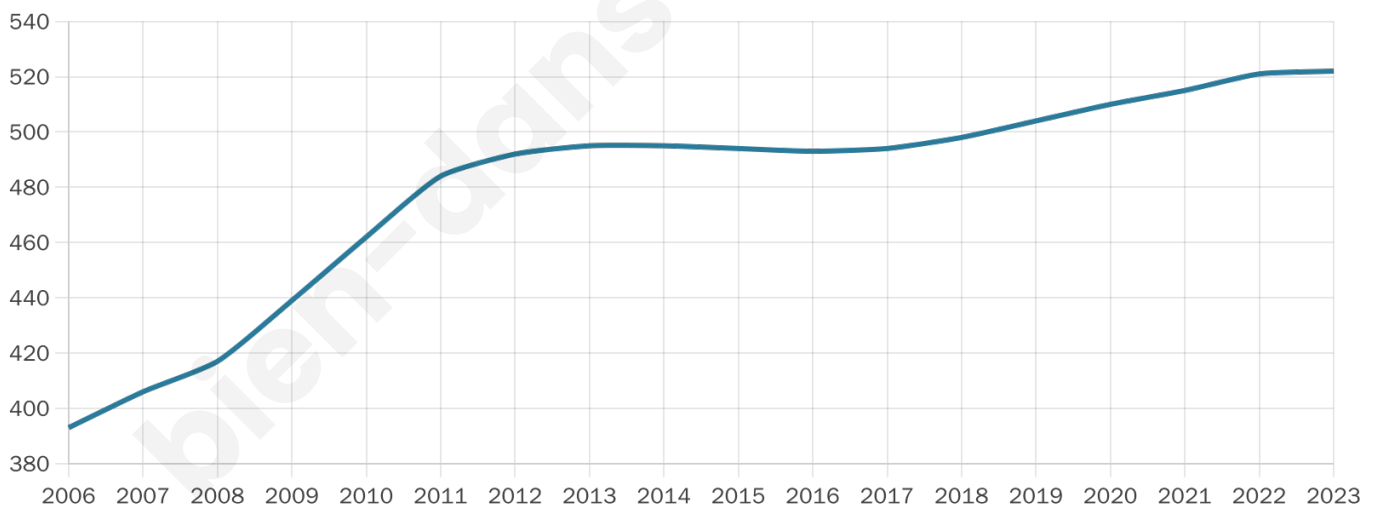

Version web

Ville de Waldweistroff

Présenté par

BIEN dans
ma **VILLE** 

Sommaire

Situation géographique	3
Statistiques sur la population	4
Evolution du nombre d'habitants	4
Tranche d'âge	5
0-14 ans	5
15-29 ans	5
30-44 ans	5
45-59 ans	5
60-74 ans	5
75-89 ans	5
90 ans et +	5
Activité professionnelle	5
Agriculteurs	5
Artisans, Commerçants	5
Cadres et sup.	5
Professions intermédiaires	5
Employé	5
Ouvrier	5
Retraité	5
Autres	5
Niveau de diplôme	6
Sans diplôme ou CEP	6
Brevet, BEPC, DNB	6
CAP-BEP ou équivalent	6
BAC ou équivalent	6
BAC+2	6
BAC+3 ou +4	6
BAC+5 ou plus	6
Composition des ménages	6
Couple sans enfant	6
Couple avec enfant(s)	6
Famille monoparentale	6
Colocation / Autre	6
Personnes seules	6
Profil électoraux	7
Premier tour	7
Sécurité	8
Evolution du nombre d'infractions	8
Pour comparer	9
Services à la population	10
Commerce	10
Éducation	10
Villes autour de Waldweistroff	11
Avis sur la ville de Waldweistroff	12
Moyenne par critère	12
Villes autour de Waldweistroff	12
Répartition des avis par note	12
Répartition des avis par note	12

38 ans

Pop active

47.7%

Taux chômage

4.6%

Pop densité

75 h/km²

Revenu moyen

23 700 €/an

Evolution du nombre d'habitants

Sources : Institut national de la statistique et des études économiques (insee) selon Les dernières parutions officielles de 2024 portant sur les années 2020, 2021 et 2022.