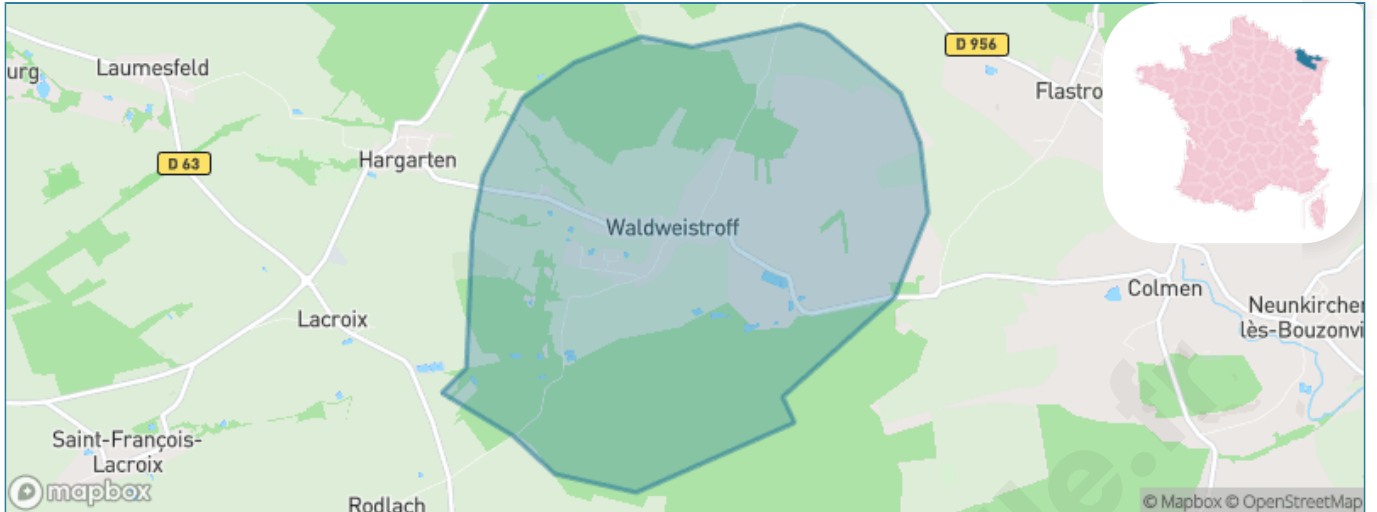

Version web

Ville de Waldweistroff

Présenté par

BIEN dans
ma **VILLE** 

Sommaire

Situation géographique	3
Statistiques sur la population	4
Evolution du nombre d'habitants	4
Tranche d'âge	5
0-14 ans	5
15-29 ans	5
30-44 ans	5
45-59 ans	5
60-74 ans	5
75-89 ans	5
90 ans et +	5
Activité professionnelle	5
Agriculteurs	5
Artisans, Commerçants	5
Cadres et sup.	5
Professions intermédiaires	5
Employé	5
Ouvrier	5
Retraité	5
Autres	5
Niveau de diplôme	6
Sans diplôme ou CEP	6
Brevet, BEPC, DNB	6
CAP-BEP ou équivalent	6
BAC ou équivalent	6
BAC+2	6
BAC+3 ou +4	6
BAC+5 ou plus	6
Composition des ménages	6
Couple sans enfant	6
Couple avec enfant(s)	6
Famille monoparentale	6
Colocation / Autre	6
Personnes seules	6
Profil électoraux	7
Premier tour	7
Sécurité	8
Evolution du nombre d'infractions	8
Pour comparer	9
Services à la population	10
Commerce	10
Éducation	10
Villes autour de Waldweistroff	11
Avis sur la ville de Waldweistroff	12
Moyenne par critère	12
Villes autour de Waldweistroff	12
Répartition des avis par note	12
Répartition des avis par note	12

Situation géographique

i Informations clés

- **Région** : Grand Est
- **Département** : Moselle
- **Code postal** : 57320
- **Superficie** : 7 km²

Statistiques sur la population

Nombre d'habitants

522

Age moyen