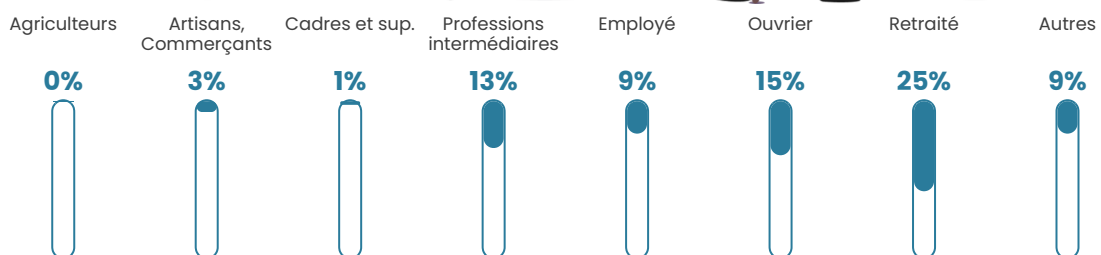

38 ans

Pop active

47.7%

Taux chômage

4.6%

Pop densité

75 h/km²

Revenu moyen

23 700 €/an

Evolution du nombre d'habitants

Sources : Institut national de la statistique et des études économiques (insee) selon Les dernières parutions officielles de 2024 portant sur les années 2020, 2021 et 2022.

Tranche d'âge

Activité professionnelle

Niveau de diplôme

Composition des ménages

Profils électoraux

Premier tour

	Marine LE PEN	39.45 %
	Emmanuel MACRON	31.49 %
	Jean-Luc MÉLENCHON	10.38 %
	Éric ZEMMOUR	5.19 %
	Jean LASSALLE	3.46 %
	Nicolas DUPONT-AIGNAN	2.77 %
	Fabien ROUSSEL	2.08 %
	Yannick JADOT	1.73 %
	Valérie PÉCRESE	1.38 %
	Anne HIDALGO	1.04 %
	Nathalie ARTHAUD	0.69 %
	Philippe POUTOU	0.35 %