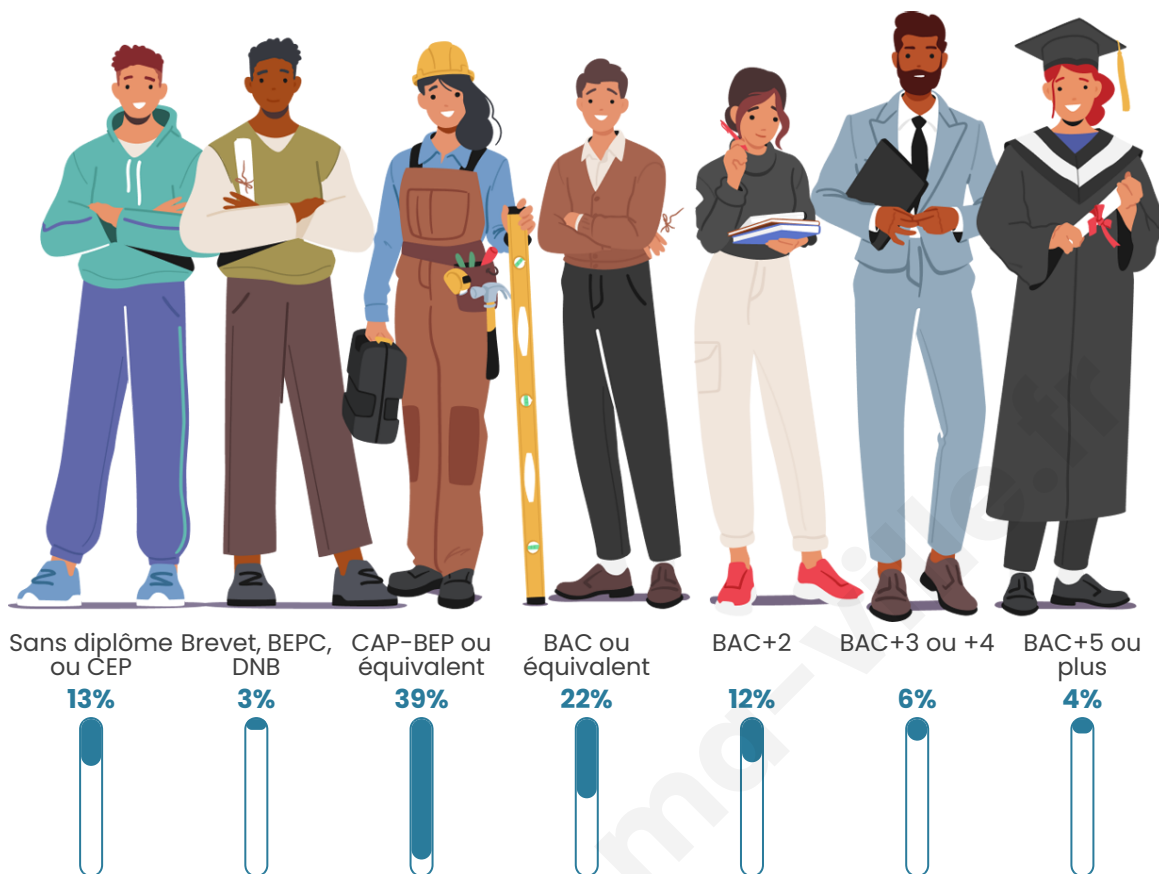

Tranche d'âge

Activité professionnelle

Niveau de diplôme

Composition des ménages

Profils électoraux

Premier tour

	Marine LE PEN	39.45 %
	Emmanuel MACRON	31.49 %
	Jean-Luc MÉLENCHON	10.38 %
	Éric ZEMMOUR	5.19 %
	Jean LASSALLE	3.46 %
	Nicolas DUPONT-AIGNAN	2.77 %
	Fabien ROUSSEL	2.08 %
	Yannick JADOT	1.73 %
	Valérie PÉCRESE	1.38 %
	Anne HIDALGO	1.04 %
	Nathalie ARTHAUD	0.69 %
	Philippe POUTOU	0.35 %