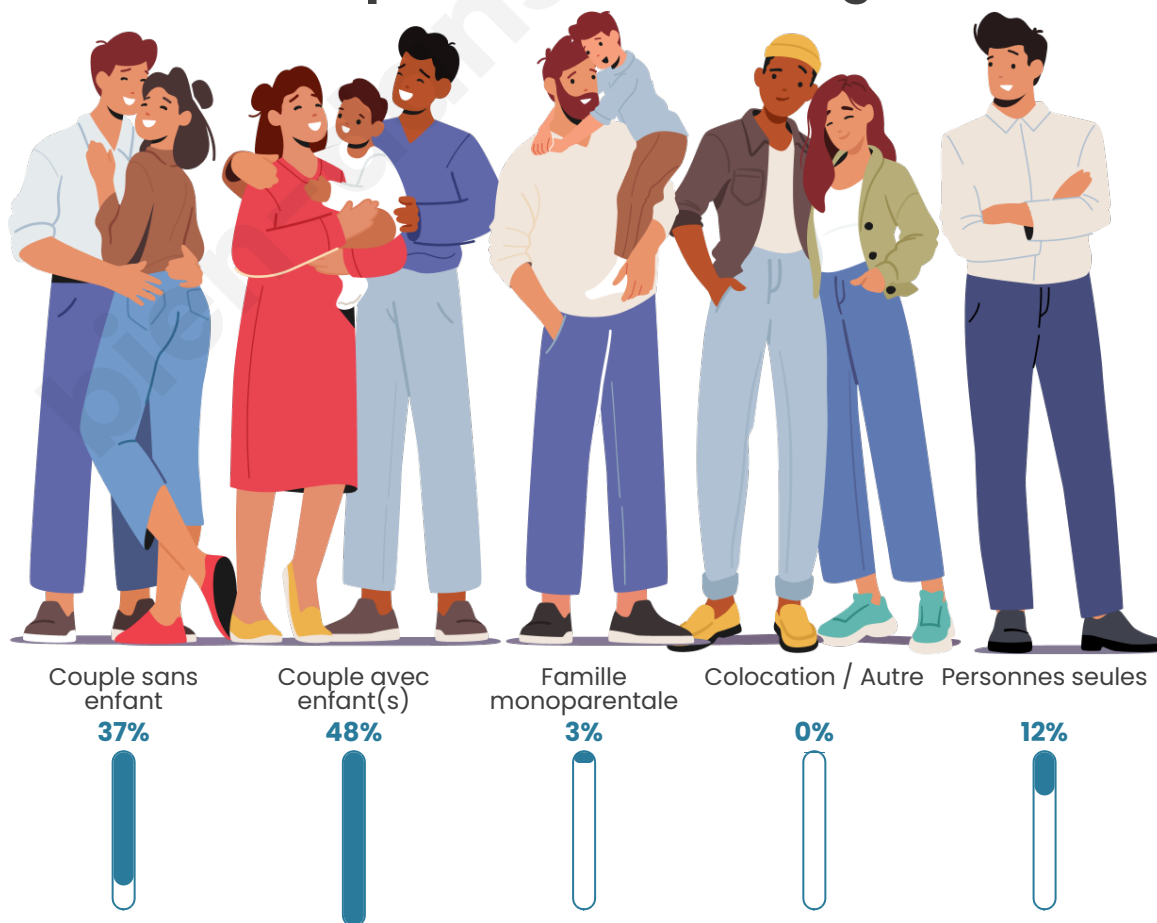

Tranche d'âge

Activité professionnelle

Niveau de diplôme

Composition des ménages

Profils électoraux

Premier tour

	Marine LE PEN	39.45 %
	Emmanuel MACRON	31.49 %
	Jean-Luc MÉLENCHON	10.38 %
	Éric ZEMMOUR	5.19 %
	Jean LASSALLE	3.46 %
	Nicolas DUPONT-AIGNAN	2.77 %
	Fabien ROUSSEL	2.08 %
	Yannick JADOT	1.73 %
	Valérie PÉCRESE	1.38 %
	Anne HIDALGO	1.04 %
	Nathalie ARTHAUD	0.69 %
	Philippe POUTOU	0.35 %