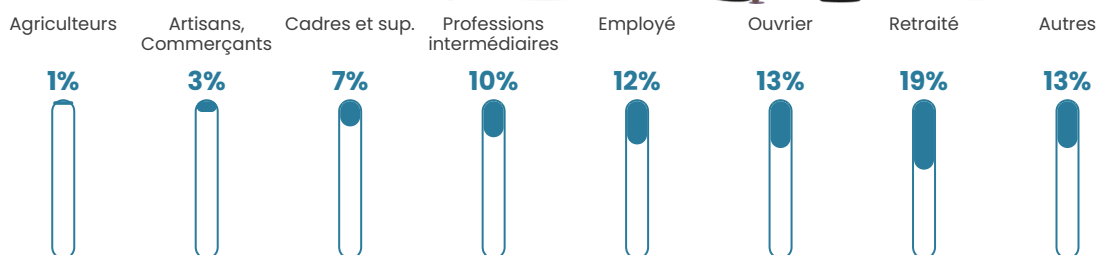

26 670 €/an

Evolution du nombre d'habitants

Sources : Institut national de la statistique et des études économiques (insee) selon Les dernières parutions officielles de 2024 portant sur les années 2020, 2021 et 2022.

Tranche d'âge

Activité professionnelle

Niveau de diplôme

Composition des ménages

Profils électoraux

Premier tour

	Emmanuel MACRON	30.67 %
	Marine LE PEN	28.90 %
	Jean-Luc MÉLENCHON	13.83 %
	Éric ZEMMOUR	9.04 %
	Yannick JADOT	4.61 %
	Nicolas DUPONT-AIGNAN	3.72 %
	Jean LASSALLE	3.19 %
	Valérie PÉCRESE	2.84 %
	Anne HIDALGO	1.24 %
	Fabien ROUSSEL	0.89 %
	Nathalie ARTHAUD	0.53 %
	Philippe POUTOU	0.53 %