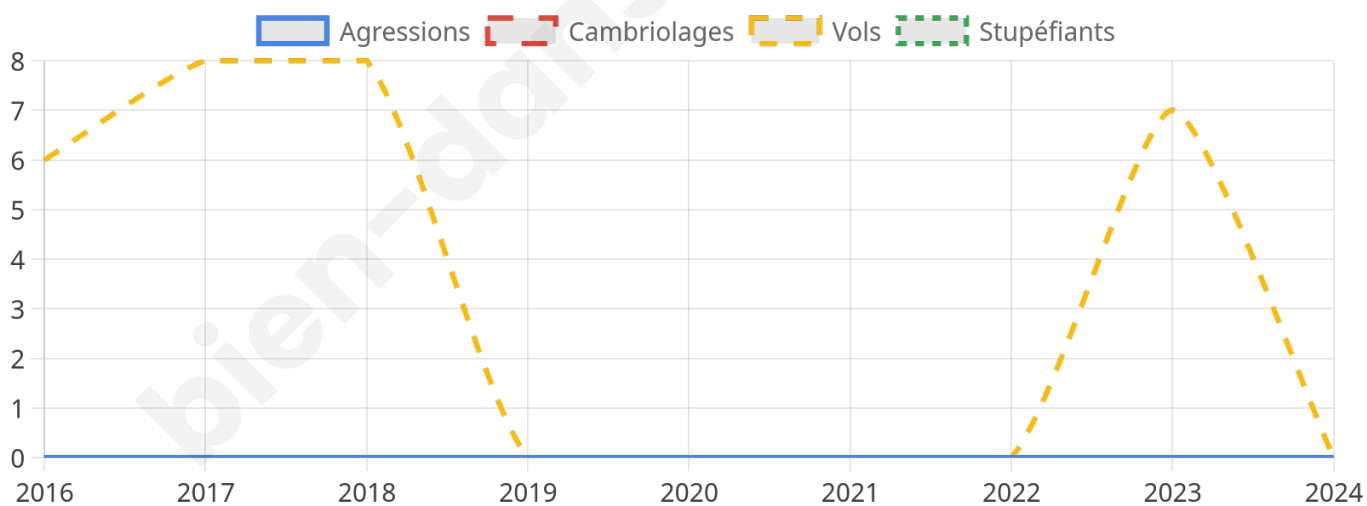

757 inscrits

Participation : 76.88%

Votes blancs : 2.92%

Votes nuls : 0.17%

Second tour

	Emmanuel MACRON	51,58 %
	Marine LE PEN	48,42 %

758 inscrits

Participation : 81.53%

Votes blancs : 6.96%

Votes nuls : 0.81%

Sécurité

Agressions physiques / sexuelles

0

Cambriolages

0

Vols / dégradations

0

Stupéfiants

0

Evolution du nombre d'infractions

Pour comparer

(en proportion du nombre d'habitants)

Ville Département Région

Sources : Bases statistiques communale, départementale et régionale de la délinquance enregistrée par la police et la gendarmerie nationales selon les dernières parutions officielles de 2025 portant sur l'année 2024 (data.gouv.fr).