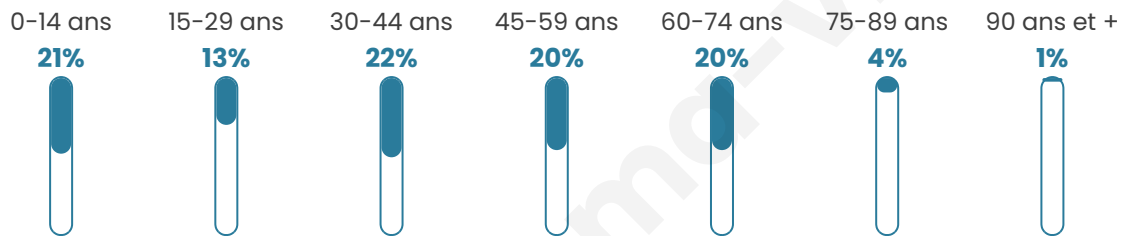

Version web

Ville de Walbourg

Présenté par

BIEN dans
ma **VILLE** 

Sommaire

Situation géographique	3
Statistiques sur la population	4
Evolution du nombre d'habitants	4
Tranche d'âge	5
0-14 ans	5
15-29 ans	5
30-44 ans	5
45-59 ans	5
60-74 ans	5
75-89 ans	5
90 ans et +	5
Activité professionnelle	5
Agriculteurs	5
Artisans, Commerçants	5
Cadres et sup.	5
Professions intermédiaires	5
Employé	5
Ouvrier	5
Retraité	5
Autres	5
Niveau de diplôme	6
Sans diplôme ou CEP	6
Brevet, BEPC, DNB	6
CAP-BEP ou équivalent	6
BAC ou équivalent	6
BAC+2	6
BAC+3 ou +4	6
BAC+5 ou plus	6
Composition des ménages	6
Couple sans enfant	6
Couple avec enfant(s)	6
Famille monoparentale	6
Colocation / Autre	6
Personnes seules	6
Profil électoraux	7
Premier tour	7
Sécurité	8
Evolution du nombre d'infractions	8
Pour comparer	9
Services à la population	10
Commerce	10
Éducation	10
Villes autour de Walbourg	11
Avis sur la ville de Walbourg	12
Moyenne par critère	12
Villes autour de Walbourg	12
Répartition des avis par note	12
Répartition des avis par note	12

40 ans

Pop active

49.8%

Taux chômage

6.3%

Pop densité

186 h/km²

Revenu moyen

Tranche d'âge

Activité professionnelle

Niveau de diplôme

Composition des ménages

Profils électoraux

Premier tour

	Emmanuel MACRON	30.67 %
	Marine LE PEN	28.90 %
	Jean-Luc MÉLENCHON	13.83 %
	Éric ZEMMOUR	9.04 %
	Yannick JADOT	4.61 %
	Nicolas DUPONT-AIGNAN	3.72 %
	Jean LASSALLE	3.19 %
	Valérie PÉCRESE	2.84 %
	Anne HIDALGO	1.24 %
	Fabien ROUSSEL	0.89 %
	Nathalie ARTHAUD	0.53 %
	Philippe POUTOU	0.53 %