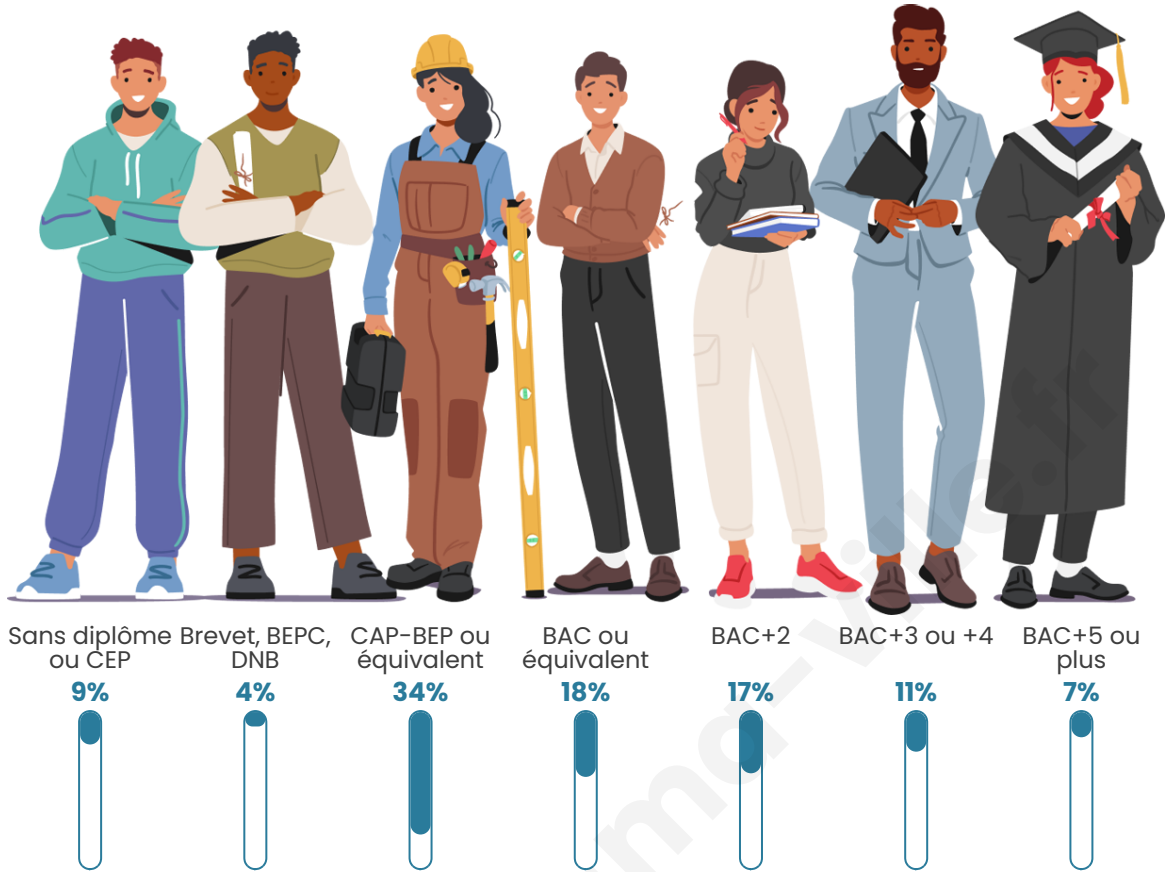

Tranche d'âge

Activité professionnelle

Niveau de diplôme

Composition des ménages

Profils électoraux

Premier tour

	Emmanuel MACRON	30.67 %
	Marine LE PEN	28.90 %
	Jean-Luc MÉLENCHON	13.83 %
	Éric ZEMMOUR	9.04 %
	Yannick JADOT	4.61 %
	Nicolas DUPONT-AIGNAN	3.72 %
	Jean LASSALLE	3.19 %
	Valérie PÉCRESE	2.84 %
	Anne HIDALGO	1.24 %
	Fabien ROUSSEL	0.89 %
	Nathalie ARTHAUD	0.53 %
	Philippe POUTOU	0.53 %