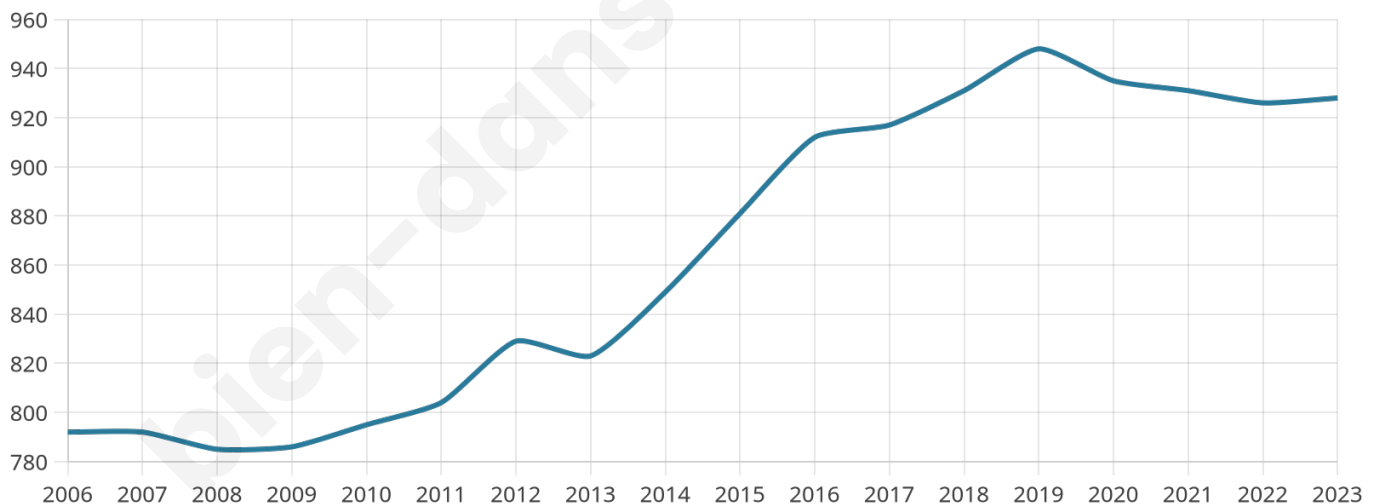

Version web

Ville de Walbourg

Présenté par

BIEN dans
ma **VILLE** 

Sommaire

Situation géographique	3
Statistiques sur la population	4
Evolution du nombre d'habitants	4
Tranche d'âge	5
0-14 ans	5
15-29 ans	5
30-44 ans	5
45-59 ans	5
60-74 ans	5
75-89 ans	5
90 ans et +	5
Activité professionnelle	5
Agriculteurs	5
Artisans, Commerçants	5
Cadres et sup.	5
Professions intermédiaires	5
Employé	5
Ouvrier	5
Retraité	5
Autres	5
Niveau de diplôme	6
Sans diplôme ou CEP	6
Brevet, BEPC, DNB	6
CAP-BEP ou équivalent	6
BAC ou équivalent	6
BAC+2	6
BAC+3 ou +4	6
BAC+5 ou plus	6
Composition des ménages	6
Couple sans enfant	6
Couple avec enfant(s)	6
Famille monoparentale	6
Colocation / Autre	6
Personnes seules	6
Profil électoraux	7
Premier tour	7
Sécurité	8
Evolution du nombre d'infractions	8
Pour comparer	9
Services à la population	10
Commerce	10
Éducation	10
Villes autour de Walbourg	11
Avis sur la ville de Walbourg	12
Moyenne par critère	12
Villes autour de Walbourg	12
Répartition des avis par note	12
Répartition des avis par note	12

40 ans

Pop active

49.8%

Taux chômage

6.3%

Pop densité

186 h/km²

Revenu moyen

26 670 €/an

Evolution du nombre d'habitants

Sources : Institut national de la statistique et des études économiques (insee) selon Les dernières parutions officielles de 2024 portant sur les années 2020, 2021 et 2022.