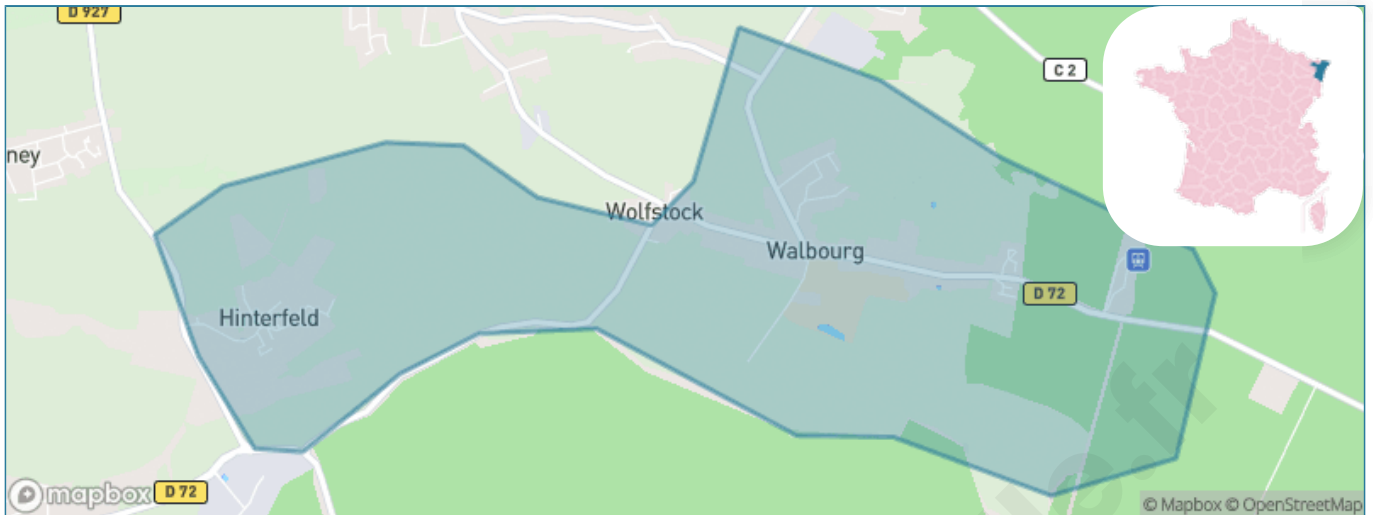

Version web

Ville de Walbourg

Présenté par

BIEN dans
ma **VILLE** 

Sommaire

Situation géographique	3
Statistiques sur la population	4
Evolution du nombre d'habitants	4
Tranche d'âge	5
0-14 ans	5
15-29 ans	5
30-44 ans	5
45-59 ans	5
60-74 ans	5
75-89 ans	5
90 ans et +	5
Activité professionnelle	5
Agriculteurs	5
Artisans, Commerçants	5
Cadres et sup.	5
Professions intermédiaires	5
Employé	5
Ouvrier	5
Retraité	5
Autres	5
Niveau de diplôme	6
Sans diplôme ou CEP	6
Brevet, BEPC, DNB	6
CAP-BEP ou équivalent	6
BAC ou équivalent	6
BAC+2	6
BAC+3 ou +4	6
BAC+5 ou plus	6
Composition des ménages	6
Couple sans enfant	6
Couple avec enfant(s)	6
Famille monoparentale	6
Colocation / Autre	6
Personnes seules	6
Profil électoraux	7
Premier tour	7
Sécurité	8
Evolution du nombre d'infractions	8
Pour comparer	9
Services à la population	10
Commerce	10
Éducation	10
Villes autour de Walbourg	11
Avis sur la ville de Walbourg	12
Moyenne par critère	12
Villes autour de Walbourg	12
Répartition des avis par note	12
Répartition des avis par note	12

Situation géographique

i Informations clés

- **Région** : Grand Est
- **Département** : Bas-Rhin
- **Code postal** : 67360
- **Superficie** : 5 km²

Statistiques sur la population

Nombre d'habitants

928

Age moyen