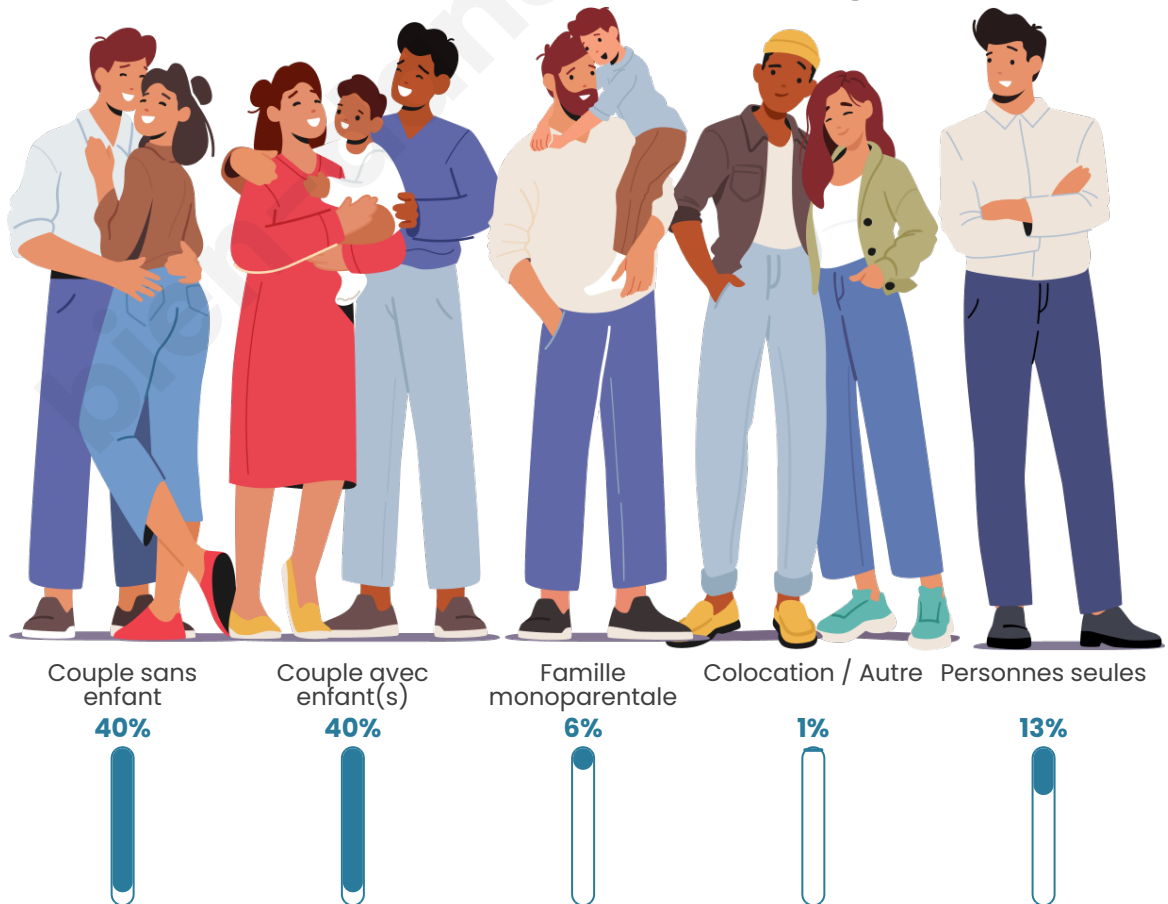

Tranche d'âge

Activité professionnelle

Niveau de diplôme

Composition des ménages

Profils électoraux

Premier tour

	Emmanuel MACRON	30.67 %
	Marine LE PEN	28.90 %
	Jean-Luc MÉLENCHON	13.83 %
	Éric ZEMMOUR	9.04 %
	Yannick JADOT	4.61 %
	Nicolas DUPONT-AIGNAN	3.72 %
	Jean LASSALLE	3.19 %
	Valérie PÉCRESE	2.84 %
	Anne HIDALGO	1.24 %
	Fabien ROUSSEL	0.89 %
	Nathalie ARTHAUD	0.53 %
	Philippe POUTOU	0.53 %