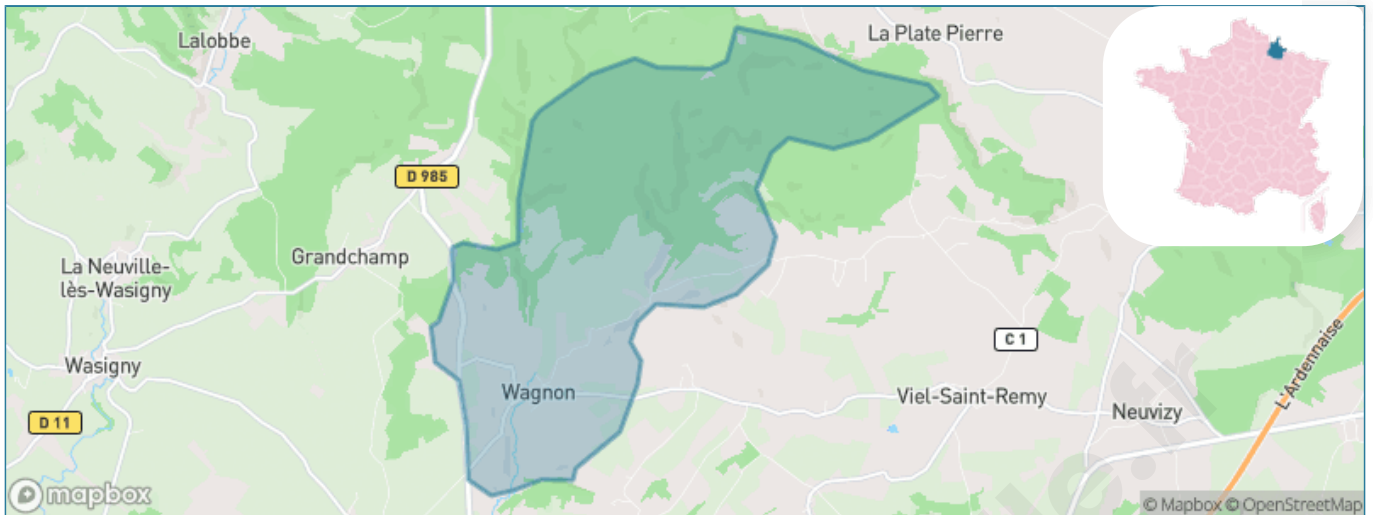

Version web

Ville de Wagnon

Présenté par

BIEN dans
ma **VILLE** 

Sommaire

Situation géographique	3
Statistiques sur la population	4
Evolution du nombre d'habitants	4
Tranche d'âge	5
0-14 ans	5
15-29 ans	5
30-44 ans	5
45-59 ans	5
60-74 ans	5
75-89 ans	5
90 ans et +	5
Activité professionnelle	5
Agriculteurs	5
Artisans, Commerçants	5
Cadres et sup.	5
Professions intermédiaires	5
Employé	5
Ouvrier	5
Retraité	5
Autres	5
Niveau de diplôme	6
Sans diplôme ou CEP	6
Brevet, BEPC, DNB	6
CAP-BEP ou équivalent	6
BAC ou équivalent	6
BAC+2	6
BAC+3 ou +4	6
BAC+5 ou plus	6
Composition des ménages	6
Couple sans enfant	6
Couple avec enfant(s)	6
Famille monoparentale	6
Colocation / Autre	6
Personnes seules	6
Profils électoraux	7
Premier tour	7
Sécurité	8
Evolution du nombre d'infractions	8
Pour comparer	9
Services à la population	10
Commerce	10
Éducation	10
Villes autour de Wagnon	11

Situation géographique

i Informations clés

- **Région** : Grand Est
- **Département** : Ardennes
- **Code postal** : 08270
- **Superficie** : 15 km²

Statistiques sur la population

Nombre d'habitants

106

Age moyen