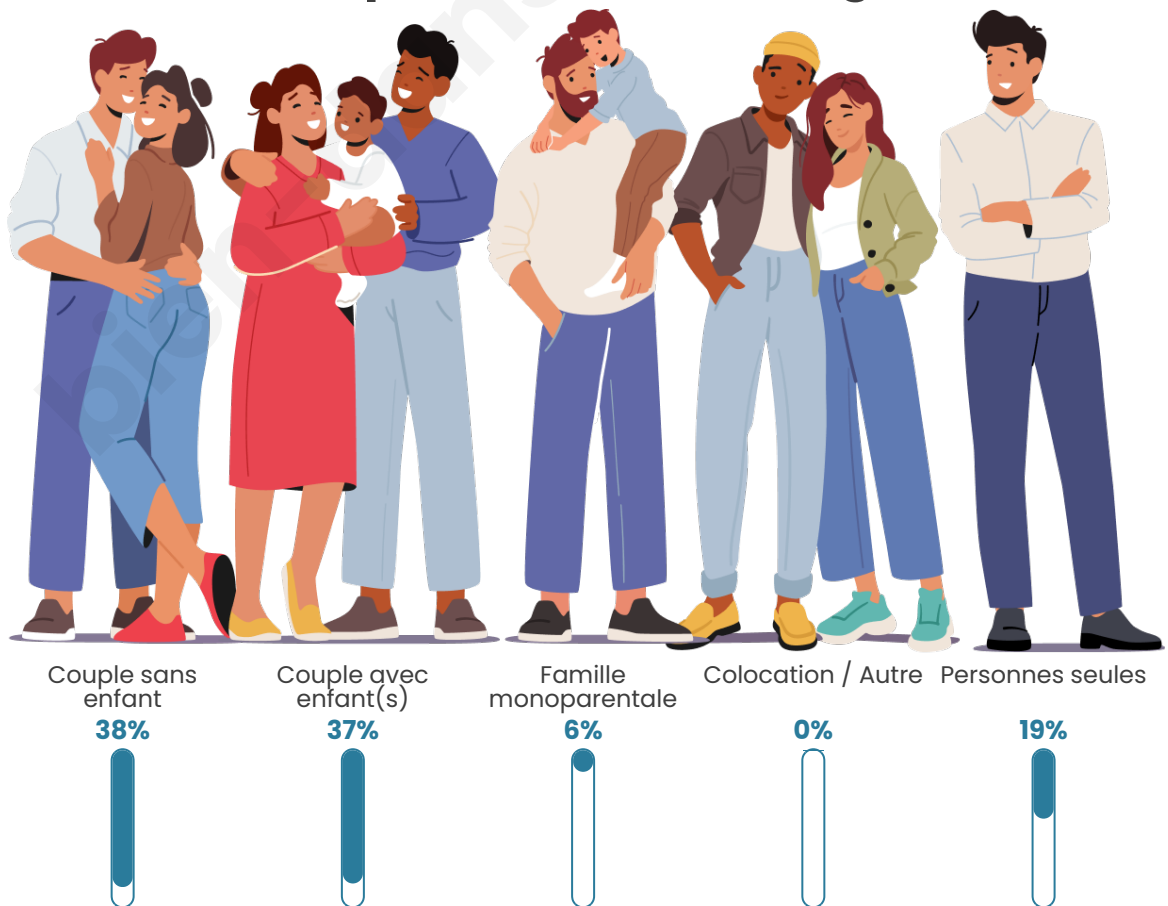

Tranche d'âge

Activité professionnelle

Niveau de diplôme

Composition des ménages

Profils électoraux

Premier tour

	Marine LE PEN	20.55 %
	Emmanuel MACRON	17.81 %
	Éric ZEMMOUR	16.44 %
	Valérie PÉCRESSE	16.44 %
	Jean-Luc MÉLENCHON	8.22 %
	Yannick JADOT	6.85 %
	Nicolas DUPONT-AIGNAN	4.11 %
	Fabien ROUSSEL	2.74 %
	Philippe POUTOU	2.74 %
	Nathalie ARTHAUD	1.37 %
	Jean LASSALLE	1.37 %
	Anne HIDALGO	1.37 %