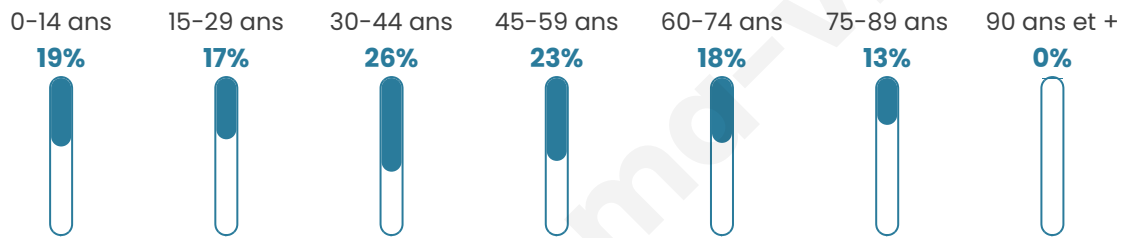

Version web

Ville de Wagnon

Présenté par

BIEN dans
ma **VILLE** 

Sommaire

Situation géographique	3
Statistiques sur la population	4
Evolution du nombre d'habitants	4
Tranche d'âge	5
0-14 ans	5
15-29 ans	5
30-44 ans	5
45-59 ans	5
60-74 ans	5
75-89 ans	5
90 ans et +	5
Activité professionnelle	5
Agriculteurs	5
Artisans, Commerçants	5
Cadres et sup.	5
Professions intermédiaires	5
Employé	5
Ouvrier	5
Retraité	5
Autres	5
Niveau de diplôme	6
Sans diplôme ou CEP	6
Brevet, BEPC, DNB	6
CAP-BEP ou équivalent	6
BAC ou équivalent	6
BAC+2	6
BAC+3 ou +4	6
BAC+5 ou plus	6
Composition des ménages	6
Couple sans enfant	6
Couple avec enfant(s)	6
Famille monoparentale	6
Colocation / Autre	6
Personnes seules	6
Profils électoraux	7
Premier tour	7
Sécurité	8
Evolution du nombre d'infractions	8
Pour comparer	9
Services à la population	10
Commerce	10
Éducation	10
Villes autour de Wagnon	11

42 ans

Pop active

52.8%

Taux chômage

5.6%

Pop densité

7 h/km²

Revenu moyen

18 840 €/an

Evolution du nombre d'habitants

Sources : Institut national de la statistique et des études économiques (insee) selon Les dernières parutions officielles de 2024 portant sur les années 2020, 2021 et 2022.

Tranche d'âge

Activité professionnelle

Niveau de diplôme

Composition des ménages

Profils électoraux

Premier tour

	Marine LE PEN	20.55 %
	Emmanuel MACRON	17.81 %
	Éric ZEMMOUR	16.44 %
	Valérie PÉCRESSE	16.44 %
	Jean-Luc MÉLENCHON	8.22 %
	Yannick JADOT	6.85 %
	Nicolas DUPONT-AIGNAN	4.11 %
	Fabien ROUSSEL	2.74 %
	Philippe POUTOU	2.74 %
	Nathalie ARTHAUD	1.37 %
	Jean LASSALLE	1.37 %
	Anne HIDALGO	1.37 %