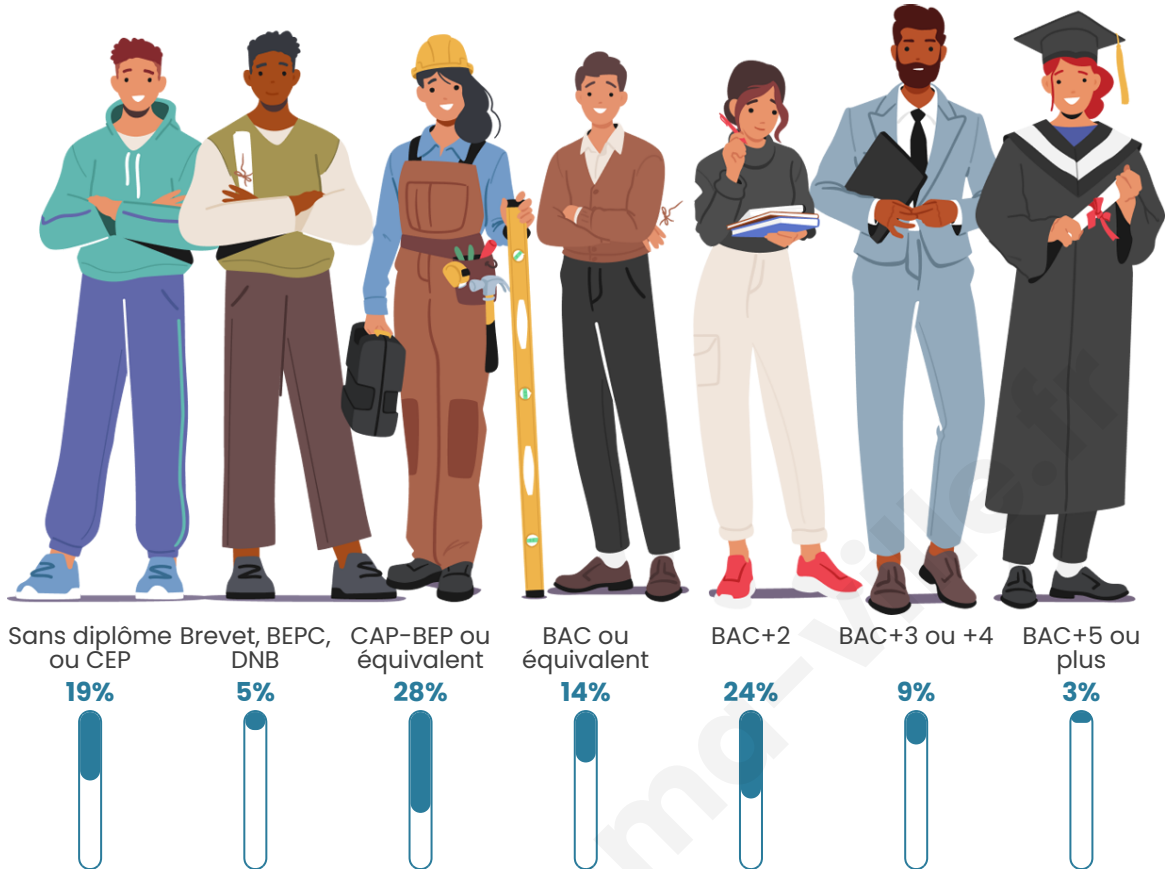

Tranche d'âge

Activité professionnelle

Niveau de diplôme

Composition des ménages

Profils électoraux

Premier tour

	Marine LE PEN	20.55 %
	Emmanuel MACRON	17.81 %
	Éric ZEMMOUR	16.44 %
	Valérie PÉCRESSE	16.44 %
	Jean-Luc MÉLENCHON	8.22 %
	Yannick JADOT	6.85 %
	Nicolas DUPONT-AIGNAN	4.11 %
	Fabien ROUSSEL	2.74 %
	Philippe POUTOU	2.74 %
	Nathalie ARTHAUD	1.37 %
	Jean LASSALLE	1.37 %
	Anne HIDALGO	1.37 %