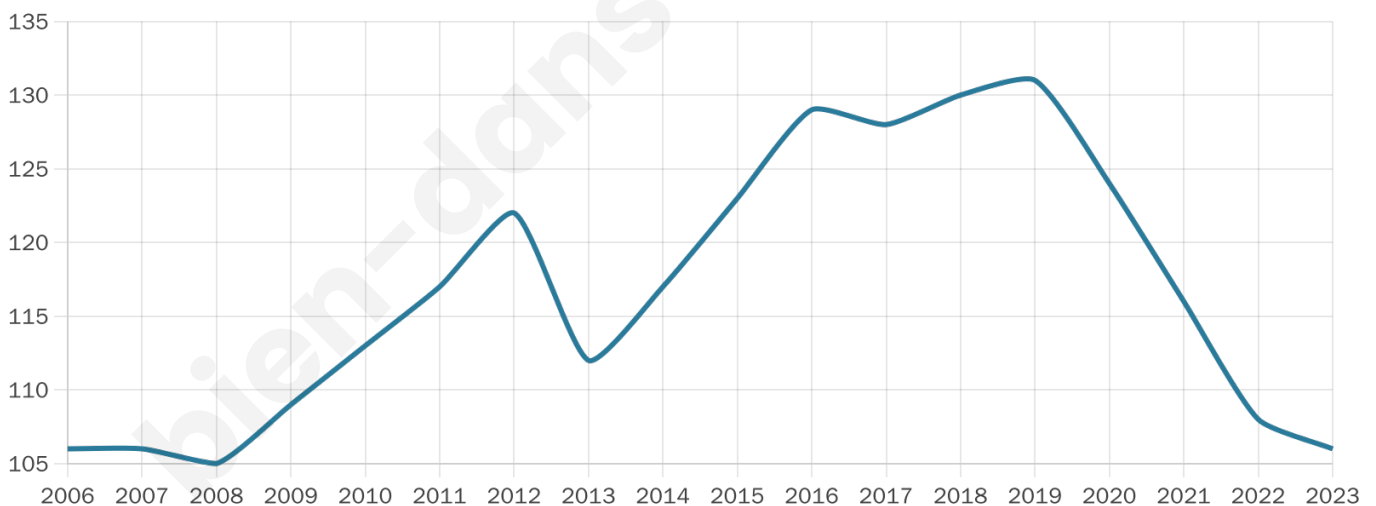

42 ans

Pop active

52.8%

Taux chômage

5.6%

Pop densité

7 h/km²

Revenu moyen

18 840 €/an

Evolution du nombre d'habitants

Sources : Institut national de la statistique et des études économiques (insee) selon Les dernières parutions officielles de 2024 portant sur les années 2020, 2021 et 2022.