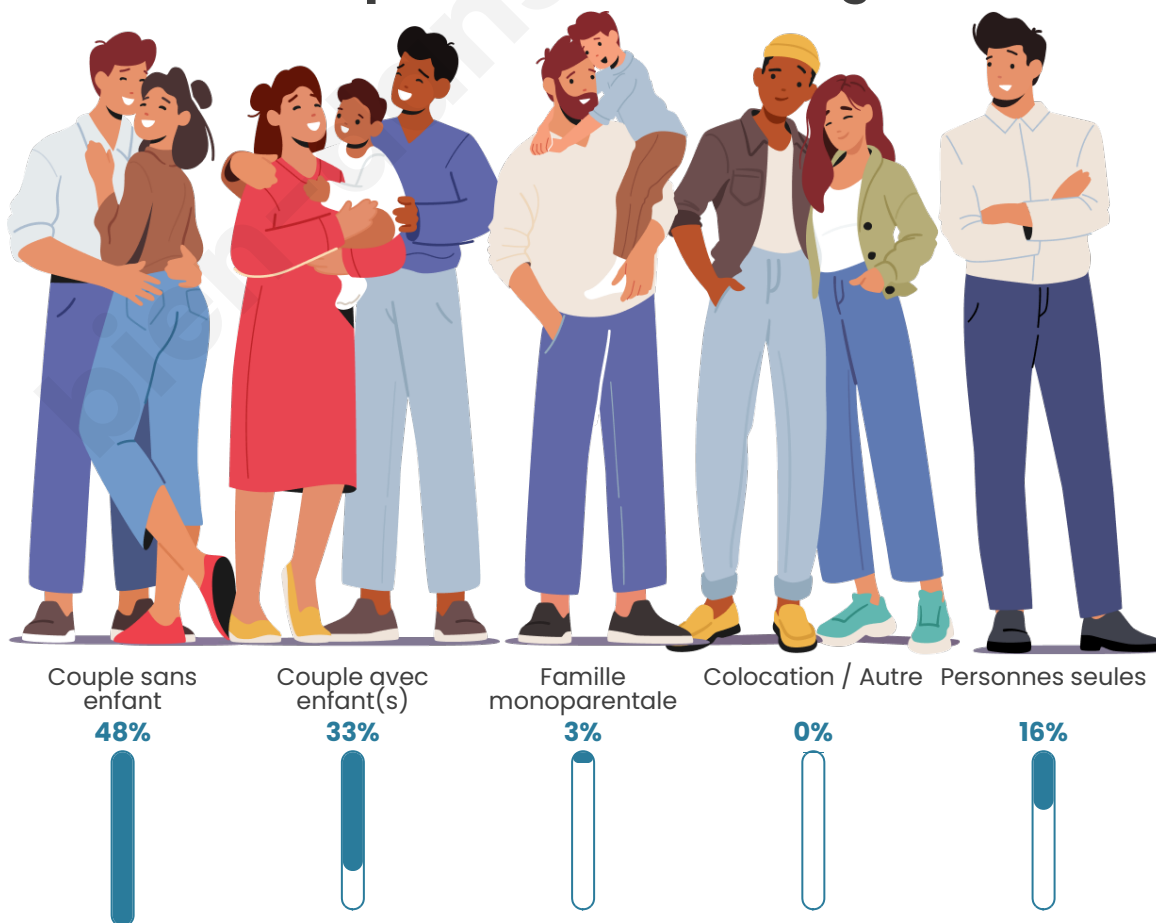

Tranche d'âge

Activité professionnelle

Niveau de diplôme

Composition des ménages

Profils électoraux

Premier tour

	Marine LE PEN	36.90 %
	Emmanuel MACRON	20.30 %
	Jean-Luc MÉLENCHON	16.61 %
	Éric ZEMMOUR	8.12 %
	Jean LASSALLE	4.43 %
	Anne HIDALGO	3.32 %
	Nicolas DUPONT-AIGNAN	3.32 %
	Valérie PÉCRESE	2.58 %
	Yannick JADOT	2.21 %
	Philippe POUTOU	1.11 %
	Nathalie ARTHAUD	0.74 %
	Fabien ROUSSEL	0.37 %