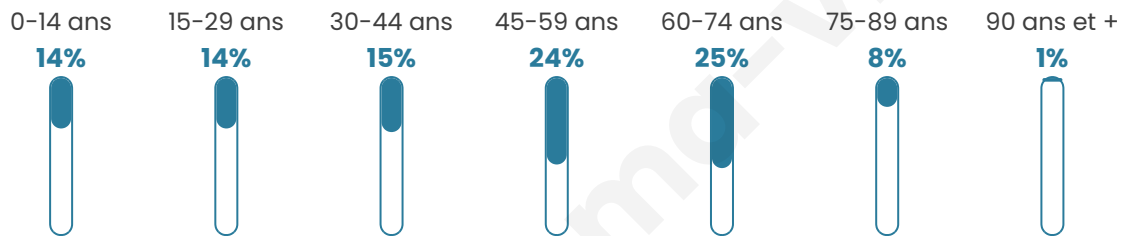

46 ans

Pop active

49%

Taux chômage

8.1%

Pop densité

112 h/km²

Revenu moyen

23 460 €/an

Evolution du nombre d'habitants

Sources : Institut national de la statistique et des études économiques (insee) selon Les dernières parutions officielles de 2024 portant sur les années 2020, 2021 et 2022.

Tranche d'âge

Activité professionnelle

Niveau de diplôme

Composition des ménages

Profils électoraux

Premier tour

	Marine LE PEN	36.90 %
	Emmanuel MACRON	20.30 %
	Jean-Luc MÉLENCHON	16.61 %
	Éric ZEMMOUR	8.12 %
	Jean LASSALLE	4.43 %
	Anne HIDALGO	3.32 %
	Nicolas DUPONT-AIGNAN	3.32 %
	Valérie PÉCRESE	2.58 %
	Yannick JADOT	2.21 %
	Philippe POUTOU	1.11 %
	Nathalie ARTHAUD	0.74 %
	Fabien ROUSSEL	0.37 %