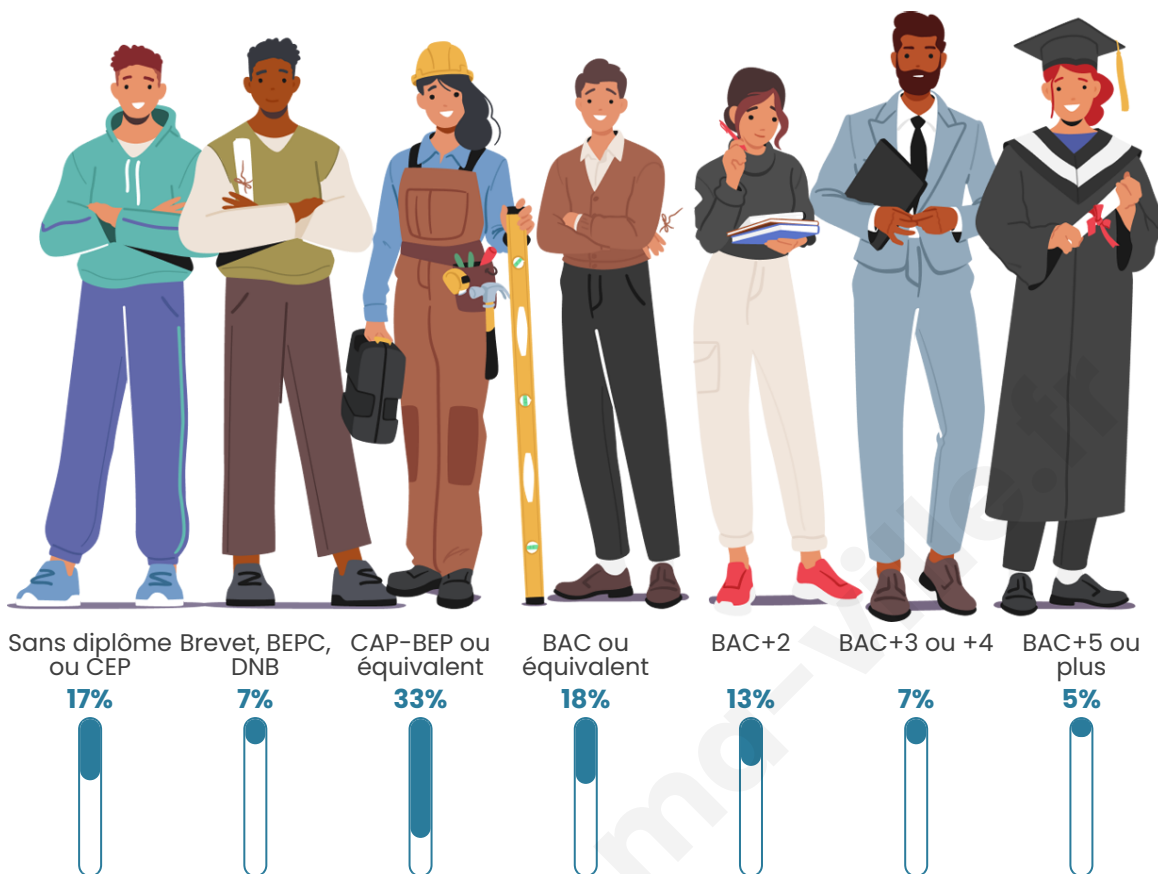

Tranche d'âge

Activité professionnelle

Niveau de diplôme

Composition des ménages

Profils électoraux

Premier tour

	Marine LE PEN	36.90 %
	Emmanuel MACRON	20.30 %
	Jean-Luc MÉLENCHON	16.61 %
	Éric ZEMMOUR	8.12 %
	Jean LASSALLE	4.43 %
	Anne HIDALGO	3.32 %
	Nicolas DUPONT-AIGNAN	3.32 %
	Valérie PÉCRESE	2.58 %
	Yannick JADOT	2.21 %
	Philippe POUTOU	1.11 %
	Nathalie ARTHAUD	0.74 %
	Fabien ROUSSEL	0.37 %