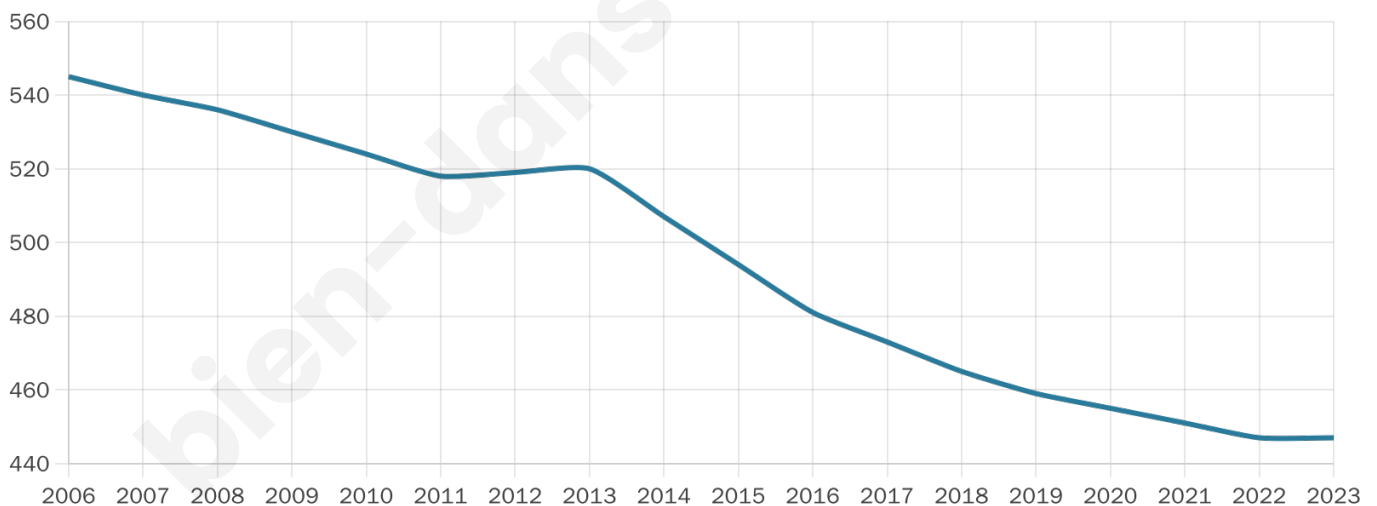

Version web

Ville de Wadelincourt

Présenté par

BIEN dans
ma **VILLE** 

Sommaire

Situation géographique	3
Statistiques sur la population	4
Evolution du nombre d'habitants	4
Tranche d'âge	5
0-14 ans	5
15-29 ans	5
30-44 ans	5
45-59 ans	5
60-74 ans	5
75-89 ans	5
90 ans et +	5
Activité professionnelle	5
Agriculteurs	5
Artisans, Commerçants	5
Cadres et sup.	5
Professions intermédiaires	5
Employé	5
Ouvrier	5
Retraité	5
Autres	5
Niveau de diplôme	6
Sans diplôme ou CEP	6
Brevet, BEPC, DNB	6
CAP-BEP ou équivalent	6
BAC ou équivalent	6
BAC+2	6
BAC+3 ou +4	6
BAC+5 ou plus	6
Composition des ménages	6
Couple sans enfant	6
Couple avec enfant(s)	6
Famille monoparentale	6
Colocation / Autre	6
Personnes seules	6
Profils électoraux	7
Premier tour	7
Sécurité	8
Evolution du nombre d'infractions	8
Pour comparer	9
Services à la population	10
Commerce	10
Éducation	10
Villes autour de Wadelincourt	11

46 ans

Pop active

49%

Taux chômage

8.1%

Pop densité

112 h/km²

Revenu moyen

23 460 €/an

Evolution du nombre d'habitants

Sources : Institut national de la statistique et des études économiques (insee) selon Les dernières parutions officielles de 2024 portant sur les années 2020, 2021 et 2022.