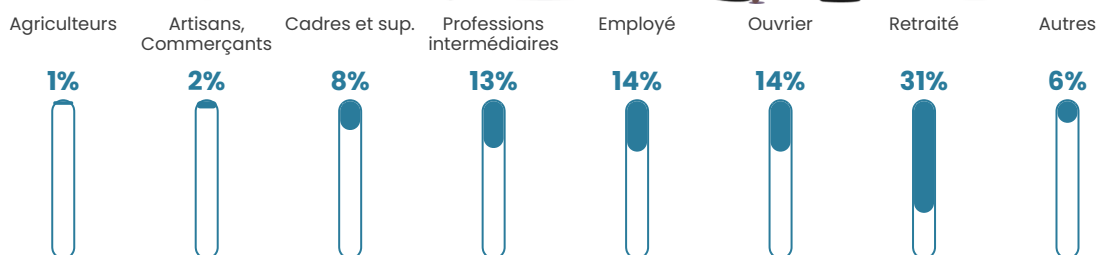

23 460 €/an

Evolution du nombre d'habitants

Sources : Institut national de la statistique et des études économiques (insee) selon Les dernières parutions officielles de 2024 portant sur les années 2020, 2021 et 2022.

Tranche d'âge

Activité professionnelle

Niveau de diplôme

Composition des ménages

Profils électoraux

Premier tour

	Marine LE PEN	36.90 %
	Emmanuel MACRON	20.30 %
	Jean-Luc MÉLENCHON	16.61 %
	Éric ZEMMOUR	8.12 %
	Jean LASSALLE	4.43 %
	Anne HIDALGO	3.32 %
	Nicolas DUPONT-AIGNAN	3.32 %
	Valérie PÉCRESE	2.58 %
	Yannick JADOT	2.21 %
	Philippe POUTOU	1.11 %
	Nathalie ARTHAUD	0.74 %
	Fabien ROUSSEL	0.37 %