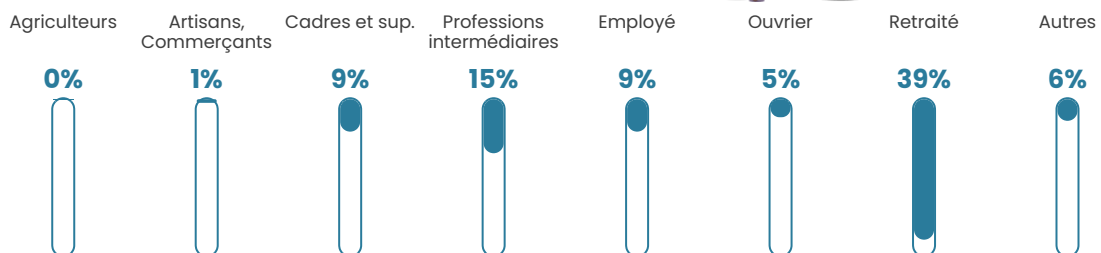

Pop densité

140 h/km²

Revenu moyen

25 140 €/an

Evolution du nombre d'habitants

Sources : Institut national de la statistique et des études économiques (insee) selon Les dernières parutions officielles de 2024 portant sur les années 2020, 2021 et 2022.

Tranche d'âge

Activité professionnelle

Niveau de diplôme

Composition des ménages

Profils électoraux

Premier tour

	Marine LE PEN	25.94 %
	Emmanuel MACRON	25.00 %
	Jean-Luc MÉLENCHON	18.75 %
	Éric ZEMMOUR	6.56 %
	Yannick JADOT	5.94 %
	Nicolas DUPONT-AIGNAN	4.06 %
	Anne HIDALGO	3.13 %
	Valérie PÉCRESSÉ	3.13 %
	Fabien ROUSSEL	2.81 %
	Jean LASSALLE	2.81 %
	Philippe POUTOU	1.25 %
	Nathalie ARTHAUD	0.63 %