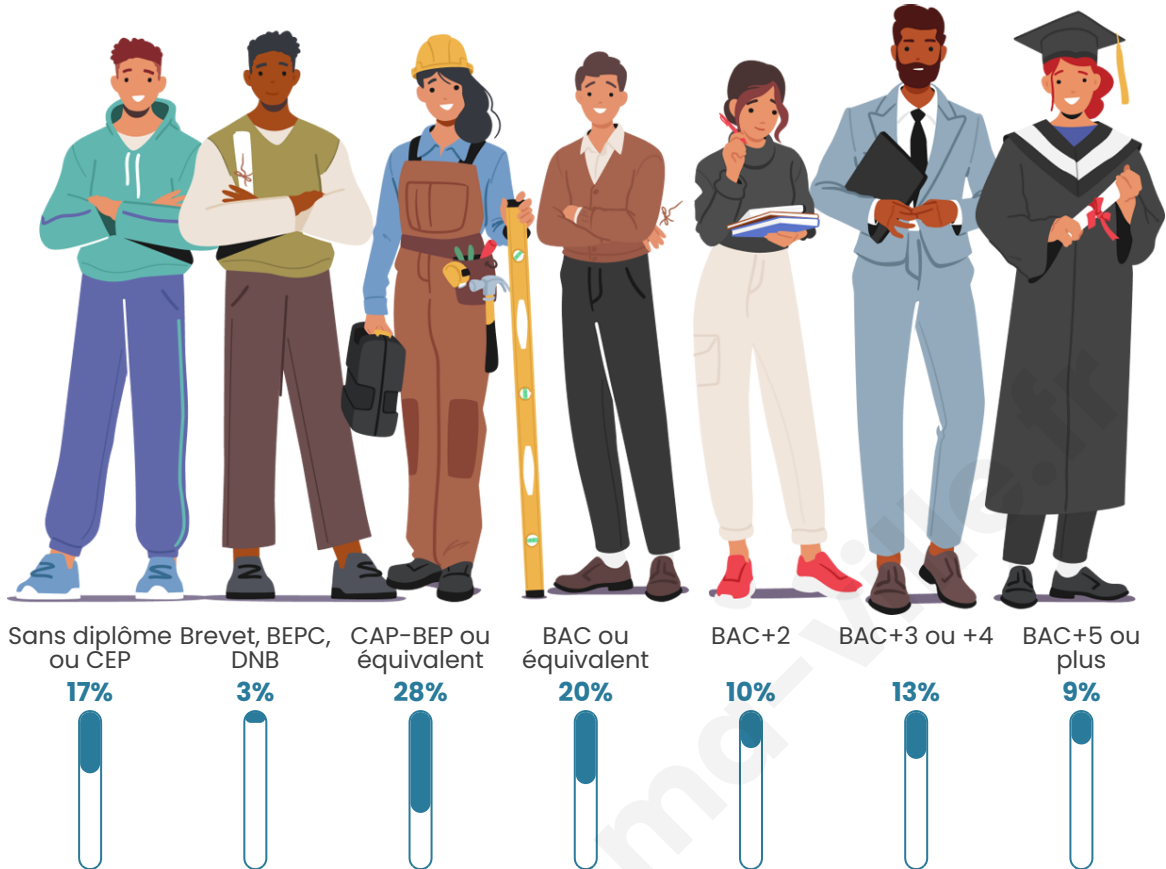

Nombre d'habitants

420

Age moyen

48 ans

Pop active

42.6%

Taux chômage

7.6%

Pop densité

140 h/km²

Revenu moyen

25 140 €/an

Evolution du nombre d'habitants

Sources : Institut national de la statistique et des études économiques (insee) selon Les dernières parutions officielles de 2024 portant sur les années 2020, 2021 et 2022.

Tranche d'âge

Activité professionnelle

Niveau de diplôme

Composition des ménages

Profils électoraux

Premier tour

	Marine LE PEN	25.94 %
	Emmanuel MACRON	25.00 %
	Jean-Luc MÉLENCHON	18.75 %
	Éric ZEMMOUR	6.56 %
	Yannick JADOT	5.94 %
	Nicolas DUPONT-AIGNAN	4.06 %
	Anne HIDALGO	3.13 %
	Valérie PÉCRESSÉ	3.13 %
	Fabien ROUSSEL	2.81 %
	Jean LASSALLE	2.81 %
	Philippe POUTOU	1.25 %
	Nathalie ARTHAUD	0.63 %