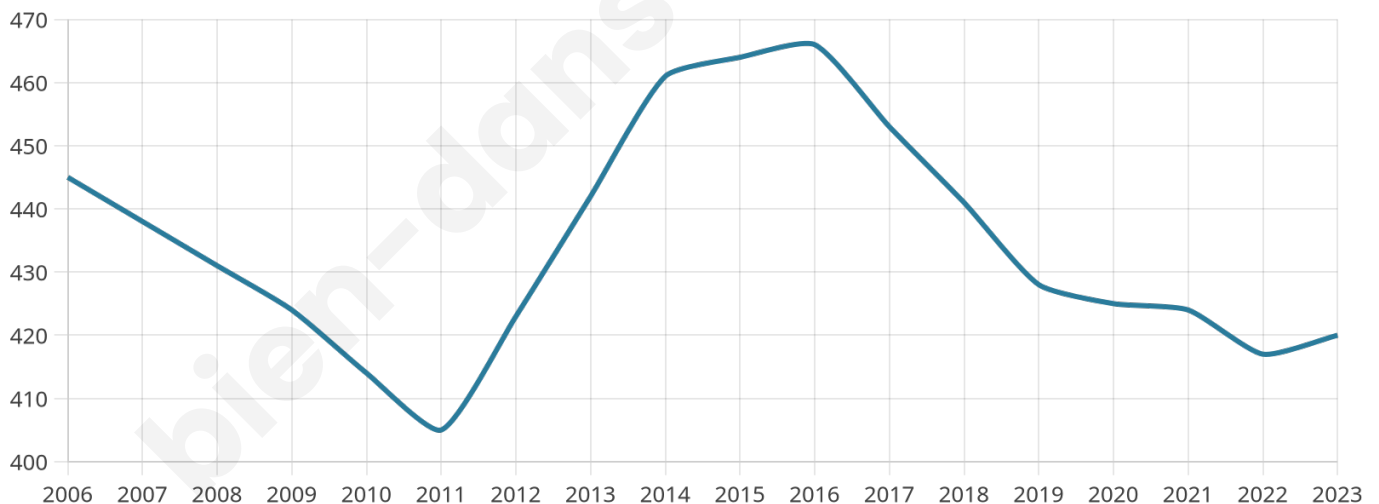

Nombre d'habitants

420

Age moyen

48 ans

Pop active

42.6%

Taux chômage

7.6%

Pop densité

140 h/km²

Revenu moyen

25 140 €/an

Evolution du nombre d'habitants

Sources : Institut national de la statistique et des études économiques (insee) selon Les dernières parutions officielles de 2024 portant sur les années 2020, 2021 et 2022.

Tranche d'âge

Activité professionnelle

Niveau de diplôme

Composition des ménages

Profils électoraux

Premier tour

	Marine LE PEN	25.94 %
	Emmanuel MACRON	25.00 %
	Jean-Luc MÉLENCHON	18.75 %
	Éric ZEMMOUR	6.56 %
	Yannick JADOT	5.94 %
	Nicolas DUPONT-AIGNAN	4.06 %
	Anne HIDALGO	3.13 %
	Valérie PÉCRESSÉ	3.13 %
	Fabien ROUSSEL	2.81 %
	Jean LASSALLE	2.81 %
	Philippe POUTOU	1.25 %
	Nathalie ARTHAUD	0.63 %