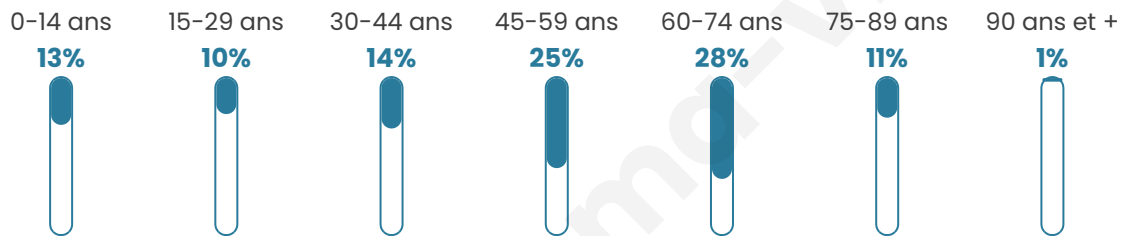

Nombre d'habitants

420

Age moyen

48 ans

Pop active

42.6%

Taux chômage

7.6%

Pop densité

140 h/km²

Revenu moyen

25 140 €/an

Evolution du nombre d'habitants

Sources : Institut national de la statistique et des études économiques (insee) selon Les dernières parutions officielles de 2024 portant sur les années 2020, 2021 et 2022.

Tranche d'âge

Activité professionnelle

Niveau de diplôme

Composition des ménages

Profils électoraux

Premier tour

	Marine LE PEN	25.94 %
	Emmanuel MACRON	25.00 %
	Jean-Luc MÉLENCHON	18.75 %
	Éric ZEMMOUR	6.56 %
	Yannick JADOT	5.94 %
	Nicolas DUPONT-AIGNAN	4.06 %
	Anne HIDALGO	3.13 %
	Valérie PÉCRESSÉ	3.13 %
	Fabien ROUSSEL	2.81 %
	Jean LASSALLE	2.81 %
	Philippe POUTOU	1.25 %
	Nathalie ARTHAUD	0.63 %