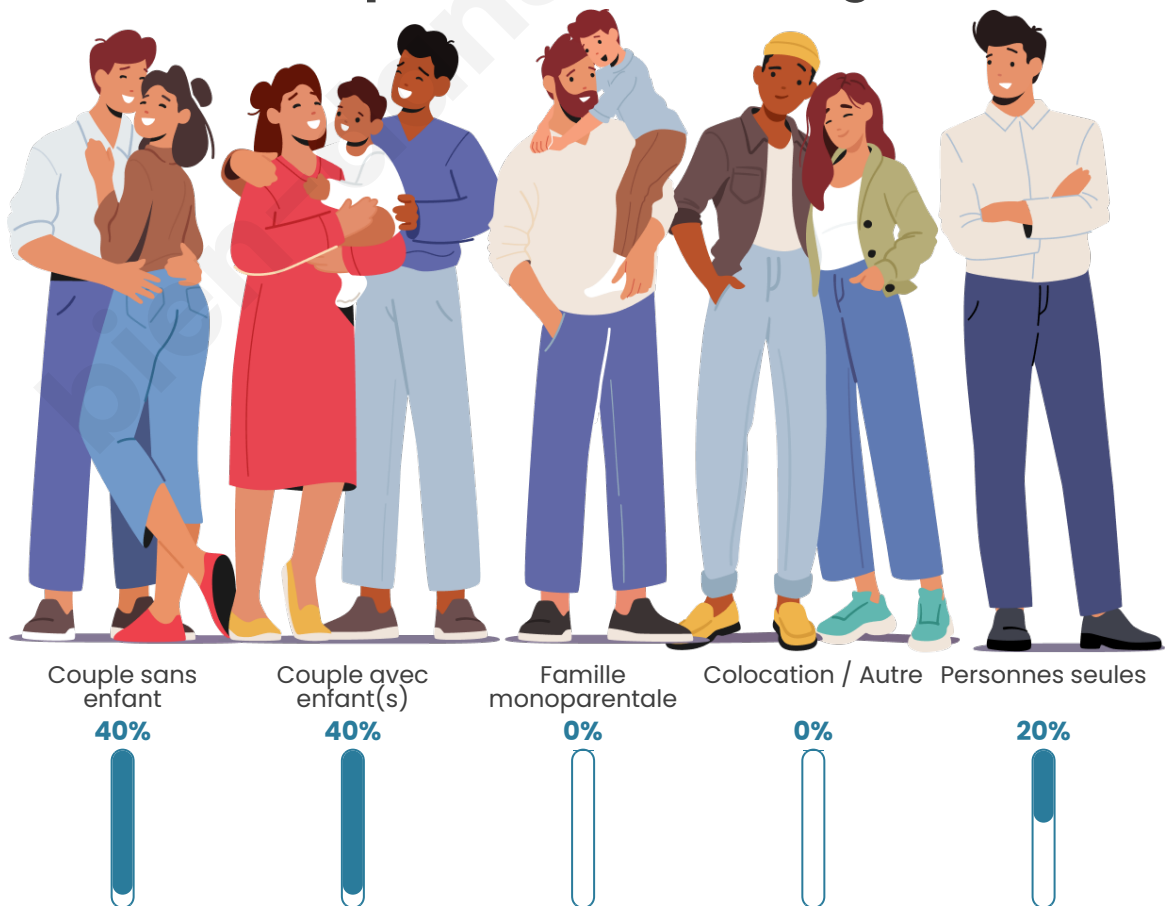

Tranche d'âge

Activité professionnelle

Niveau de diplôme

Composition des ménages

Profils électoraux

Premier tour

	Marine LE PEN	40.63 %
	Emmanuel MACRON	28.13 %
	Jean LASSALLE	15.63 %
	Éric ZEMMOUR	6.25 %
	Jean-Luc MÉLENCHON	3.13 %
	Yannick JADOT	3.13 %
	Nicolas DUPONT-AIGNAN	3.13 %
	Nathalie ARTHAUD	0.00 %
	Fabien ROUSSEL	0.00 %
	Anne HIDALGO	0.00 %
	Valérie PÉCRESSE	0.00 %
	Philippe POUTOU	0.00 %