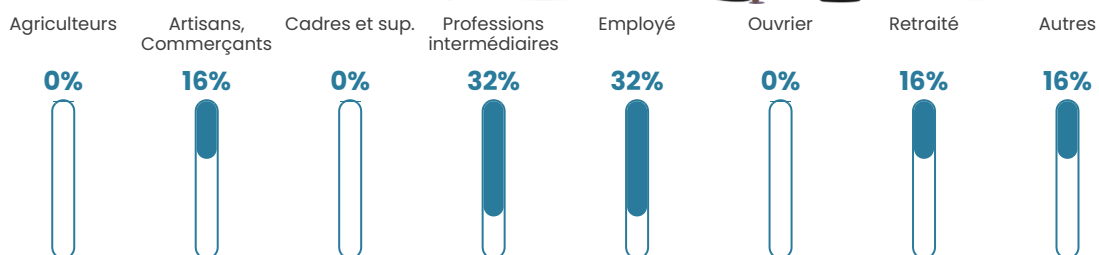

NC

Evolution du nombre d'habitants

Sources : Institut national de la statistique et des études économiques (insee) selon Les dernières parutions officielles de 2024 portant sur les années 2020, 2021 et 2022.

Tranche d'âge

Activité professionnelle

Niveau de diplôme

Composition des ménages

Profils électoraux

Premier tour

	Marine LE PEN	40.63 %
	Emmanuel MACRON	28.13 %
	Jean LASSALLE	15.63 %
	Éric ZEMMOUR	6.25 %
	Jean-Luc MÉLENCHON	3.13 %
	Yannick JADOT	3.13 %
	Nicolas DUPONT-AIGNAN	3.13 %
	Nathalie ARTHAUD	0.00 %
	Fabien ROUSSEL	0.00 %
	Anne HIDALGO	0.00 %
	Valérie PÉCRESSE	0.00 %
	Philippe POUTOU	0.00 %