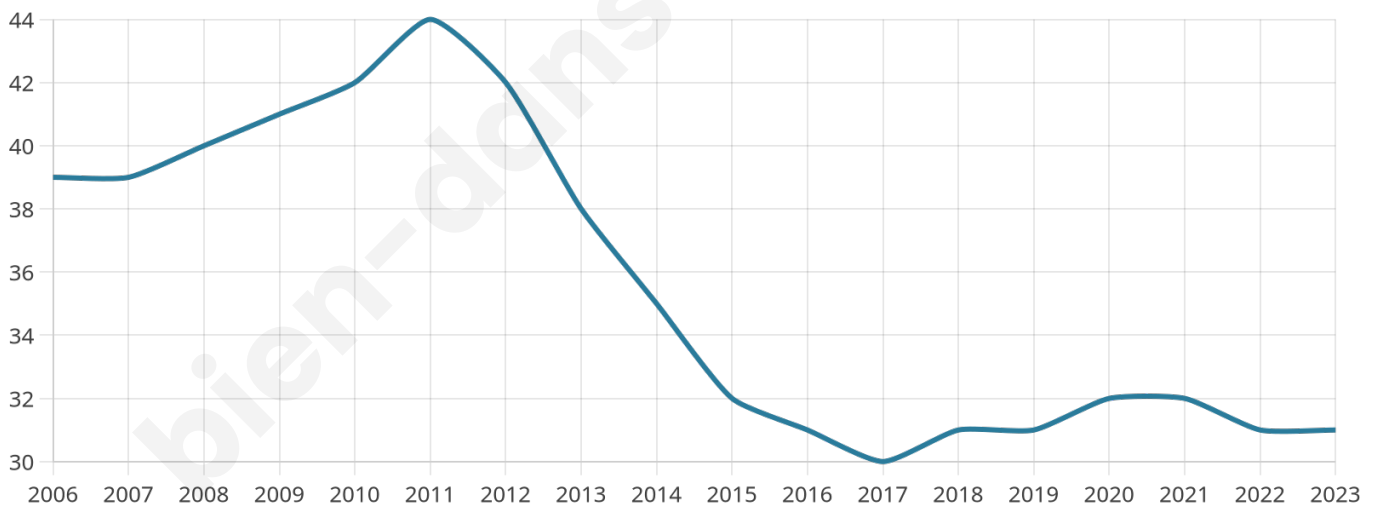

47 ans

Pop active

48.4%

Taux chômage

4.2%

Pop densité

10 h/km²

Revenu moyen

NC

Evolution du nombre d'habitants

Sources : Institut national de la statistique et des études économiques (insee) selon Les dernières parutions officielles de 2024 portant sur les années 2020, 2021 et 2022.