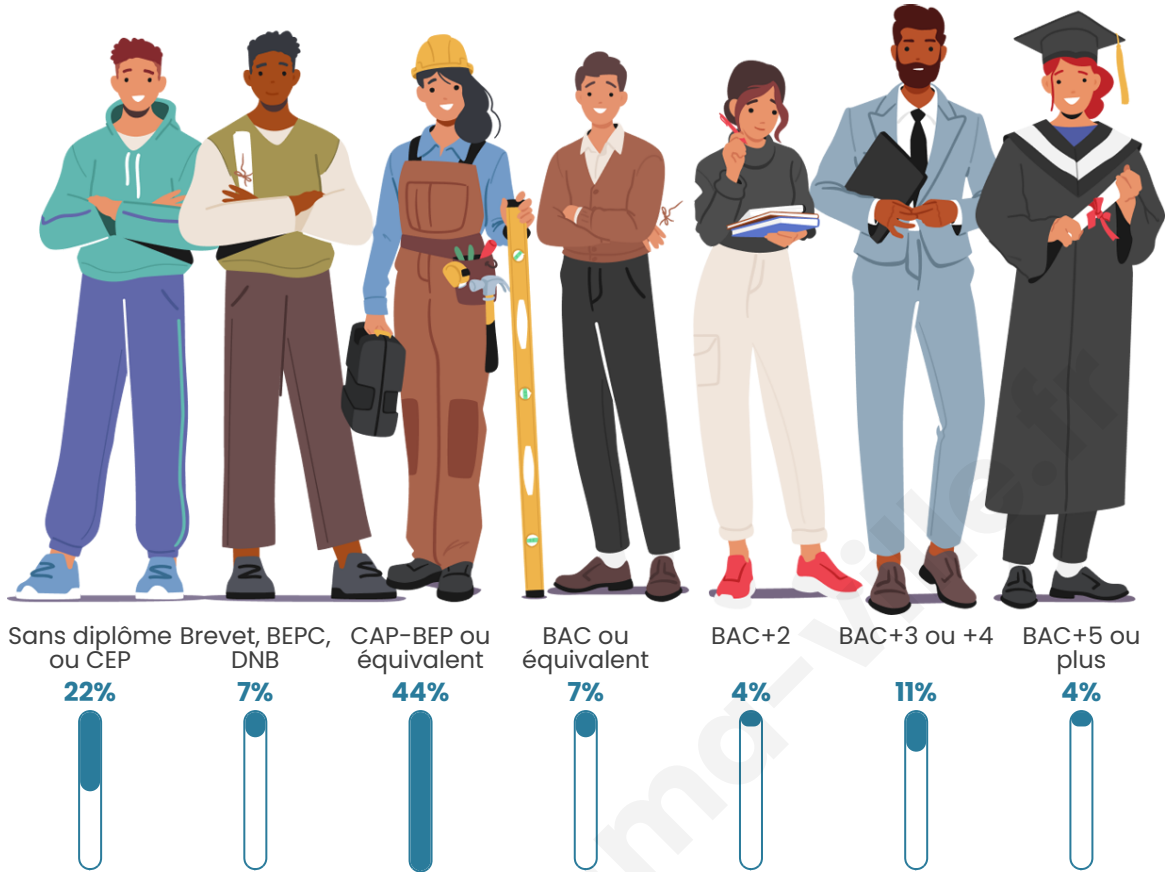

Tranche d'âge

Activité professionnelle

Niveau de diplôme

Composition des ménages

Profils électoraux

Premier tour

	Marine LE PEN	40.63 %
	Emmanuel MACRON	28.13 %
	Jean LASSALLE	15.63 %
	Éric ZEMMOUR	6.25 %
	Jean-Luc MÉLENCHON	3.13 %
	Yannick JADOT	3.13 %
	Nicolas DUPONT-AIGNAN	3.13 %
	Nathalie ARTHAUD	0.00 %
	Fabien ROUSSEL	0.00 %
	Anne HIDALGO	0.00 %
	Valérie PÉCRESSE	0.00 %
	Philippe POUTOU	0.00 %