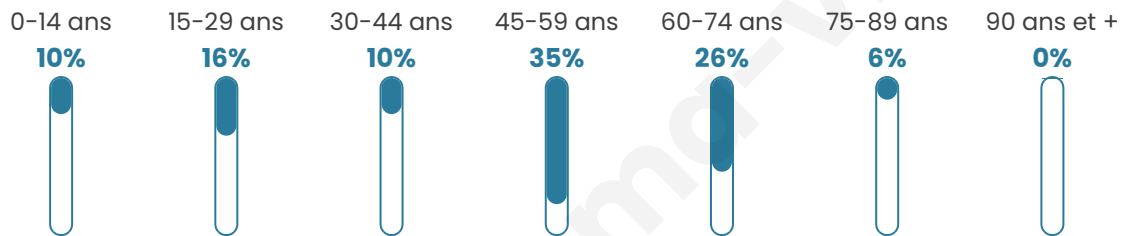

47 ans

Pop active

48.4%

Taux chômage

4.2%

Pop densité

10 h/km²

Revenu moyen

Tranche d'âge

Activité professionnelle

Niveau de diplôme

Composition des ménages

Profils électoraux

Premier tour

	Marine LE PEN	40.63 %
	Emmanuel MACRON	28.13 %
	Jean LASSALLE	15.63 %
	Éric ZEMMOUR	6.25 %
	Jean-Luc MÉLENCHON	3.13 %
	Yannick JADOT	3.13 %
	Nicolas DUPONT-AIGNAN	3.13 %
	Nathalie ARTHAUD	0.00 %
	Fabien ROUSSEL	0.00 %
	Anne HIDALGO	0.00 %
	Valérie PÉCRESSE	0.00 %
	Philippe POUTOU	0.00 %