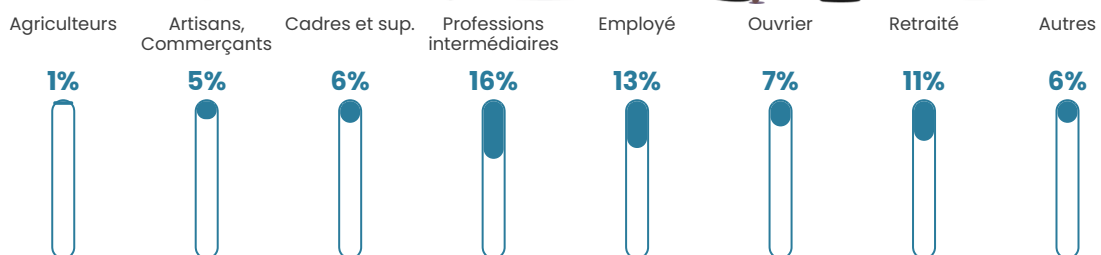

Pop densité

149 h/km²

Revenu moyen

37 180 €/an

Evolution du nombre d'habitants

Sources : Institut national de la statistique et des études économiques (insee) selon Les dernières parutions officielles de 2024 portant sur les années 2020, 2021 et 2022.

Tranche d'âge

Activité professionnelle

Niveau de diplôme

Composition des ménages

Profils électoraux

Premier tour

	Emmanuel MACRON	33.20 %
	Marine LE PEN	19.35 %
	Jean-Luc MÉLENCHON	13.98 %
	Yannick JADOT	8.60 %
	Éric ZEMMOUR	8.06 %
	Valérie PÉCRESE	5.91 %
	Jean LASSALLE	4.57 %
	Nicolas DUPONT- AIGNAN	2.82 %
	Fabien ROUSSEL	1.61 %
	Anne HIDALGO	1.08 %
	Nathalie ARTHAUD	0.40 %
	Philippe POUTOU	0.40 %