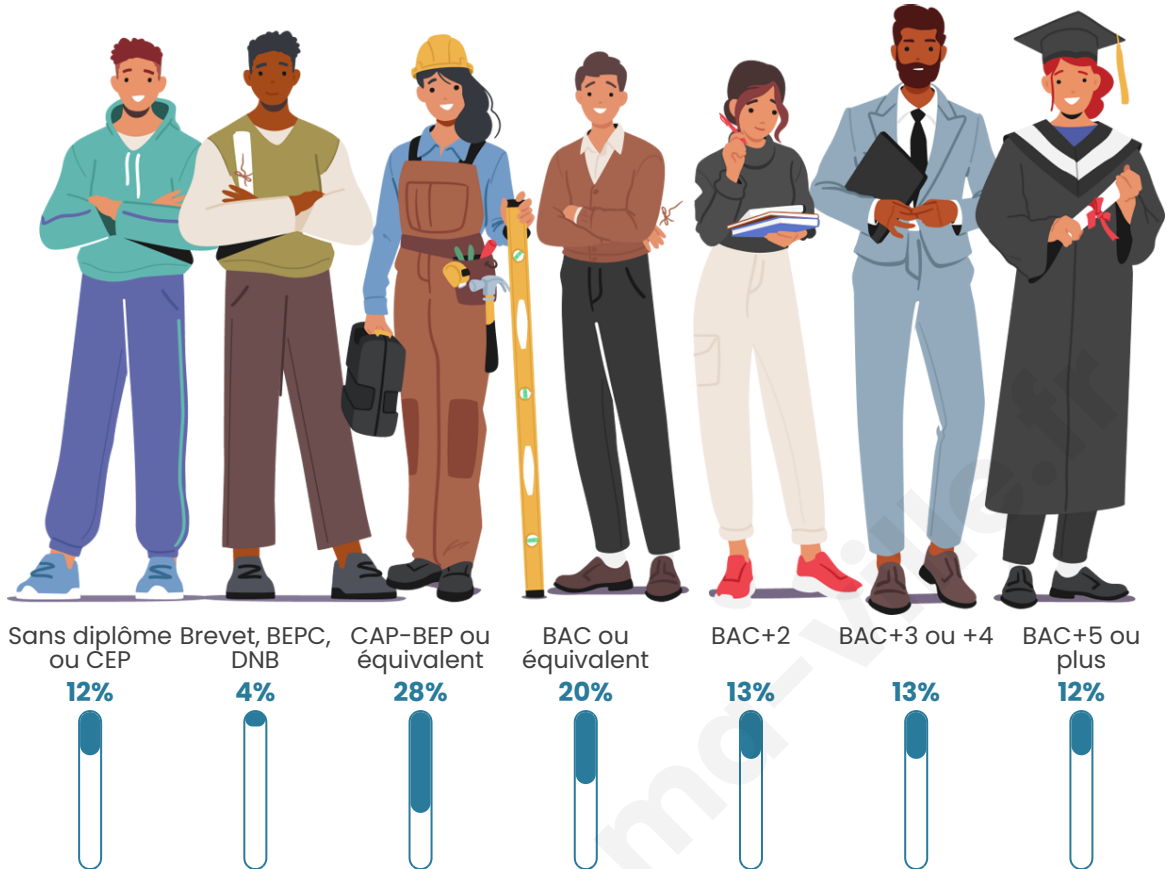

Nombre d'habitants

1 783

Age moyen

35 ans

Pop active

50%

Taux chômage

6.3%

Pop densité

149 h/km²

Revenu moyen

37 180 €/an

Evolution du nombre d'habitants

Sources : Institut national de la statistique et des études économiques (insee) selon Les dernières parutions officielles de 2024 portant sur les années 2020, 2021 et 2022.

Tranche d'âge

Activité professionnelle

Niveau de diplôme

Composition des ménages

Profils électoraux

Premier tour

	Emmanuel MACRON	33.20 %
	Marine LE PEN	19.35 %
	Jean-Luc MÉLENCHON	13.98 %
	Yannick JADOT	8.60 %
	Éric ZEMMOUR	8.06 %
	Valérie PÉCRESE	5.91 %
	Jean LASSALLE	4.57 %
	Nicolas DUPONT- AIGNAN	2.82 %
	Fabien ROUSSEL	1.61 %
	Anne HIDALGO	1.08 %
	Nathalie ARTHAUD	0.40 %
	Philippe POUTOU	0.40 %