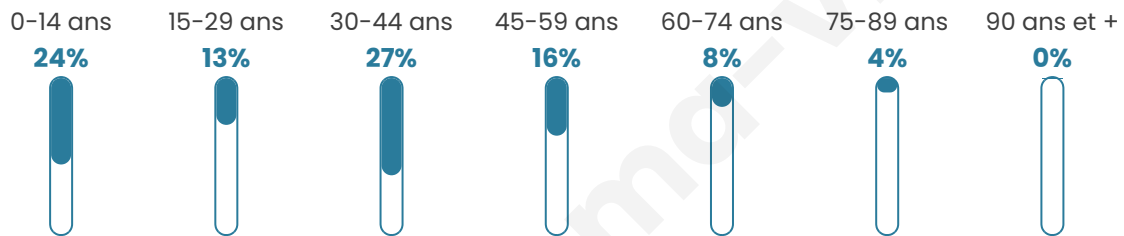

Nombre d'habitants

1 783

Age moyen

35 ans

Pop active

50%

Taux chômage

6.3%

Pop densité

149 h/km²

Revenu moyen

37 180 €/an

Evolution du nombre d'habitants

Sources : Institut national de la statistique et des études économiques (insee) selon Les dernières parutions officielles de 2024 portant sur les années 2020, 2021 et 2022.

Tranche d'âge

Activité professionnelle

Niveau de diplôme

Composition des ménages

Profils électoraux

Premier tour

	Emmanuel MACRON	33.20 %
	Marine LE PEN	19.35 %
	Jean-Luc MÉLENCHON	13.98 %
	Yannick JADOT	8.60 %
	Éric ZEMMOUR	8.06 %
	Valérie PÉCRESE	5.91 %
	Jean LASSALLE	4.57 %
	Nicolas DUPONT- AIGNAN	2.82 %
	Fabien ROUSSEL	1.61 %
	Anne HIDALGO	1.08 %
	Nathalie ARTHAUD	0.40 %
	Philippe POUTOU	0.40 %

Second tour

	Emmanuel MACRON	62,89 %
	Marine LE PEN	37,11 %

962 inscrits

Participation : 78.38%

Votes blancs : 8.49%

Votes nuls : 1.46%

962 inscrits

Participation : 79.63%