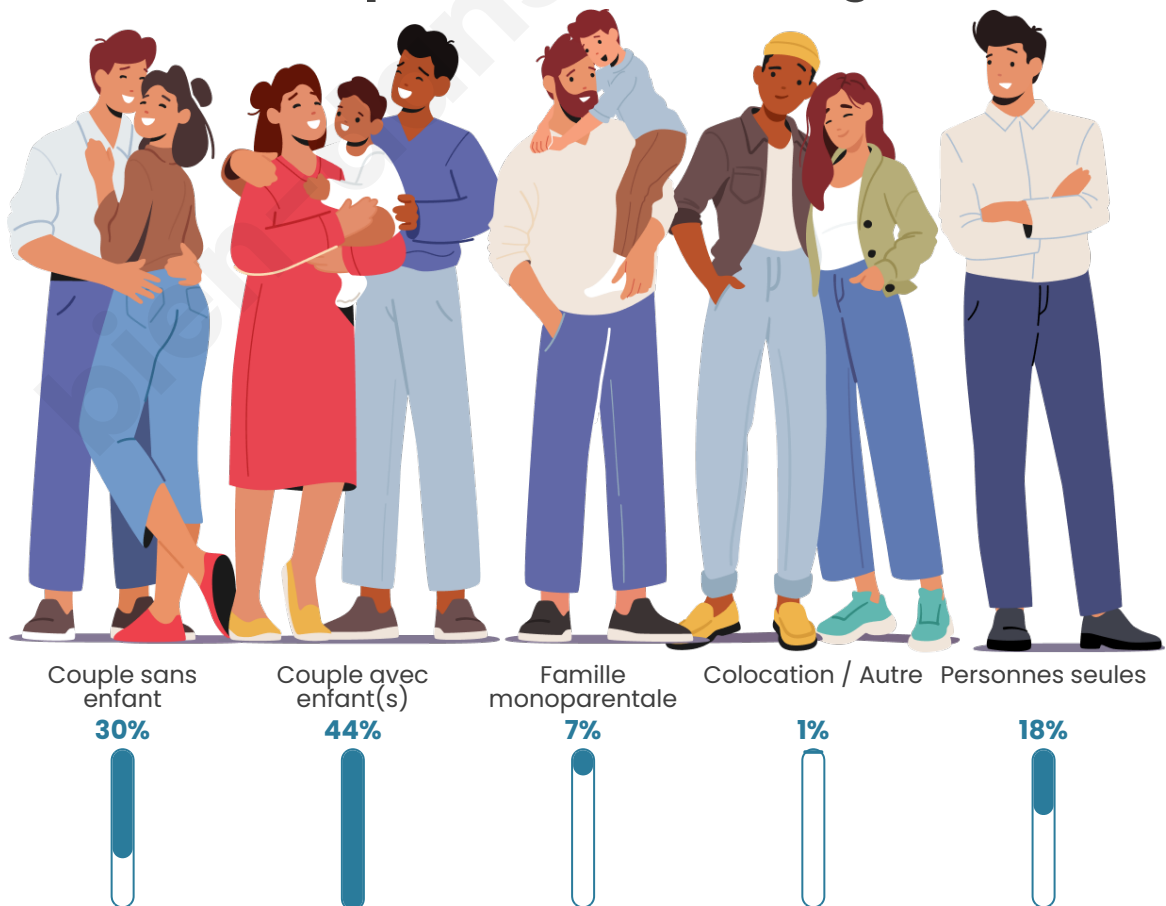

Nombre d'habitants

1 783

Age moyen

35 ans

Pop active

50%

Taux chômage

6.3%

Tranche d'âge

Activité professionnelle

Niveau de diplôme

Composition des ménages

Profils électoraux

Premier tour

	Emmanuel MACRON	33.20 %
	Marine LE PEN	19.35 %
	Jean-Luc MÉLENCHON	13.98 %
	Yannick JADOT	8.60 %
	Éric ZEMMOUR	8.06 %
	Valérie PÉCRESE	5.91 %
	Jean LASSALLE	4.57 %
	Nicolas DUPONT- AIGNAN	2.82 %
	Fabien ROUSSEL	1.61 %
	Anne HIDALGO	1.08 %
	Nathalie ARTHAUD	0.40 %
	Philippe POUTOU	0.40 %