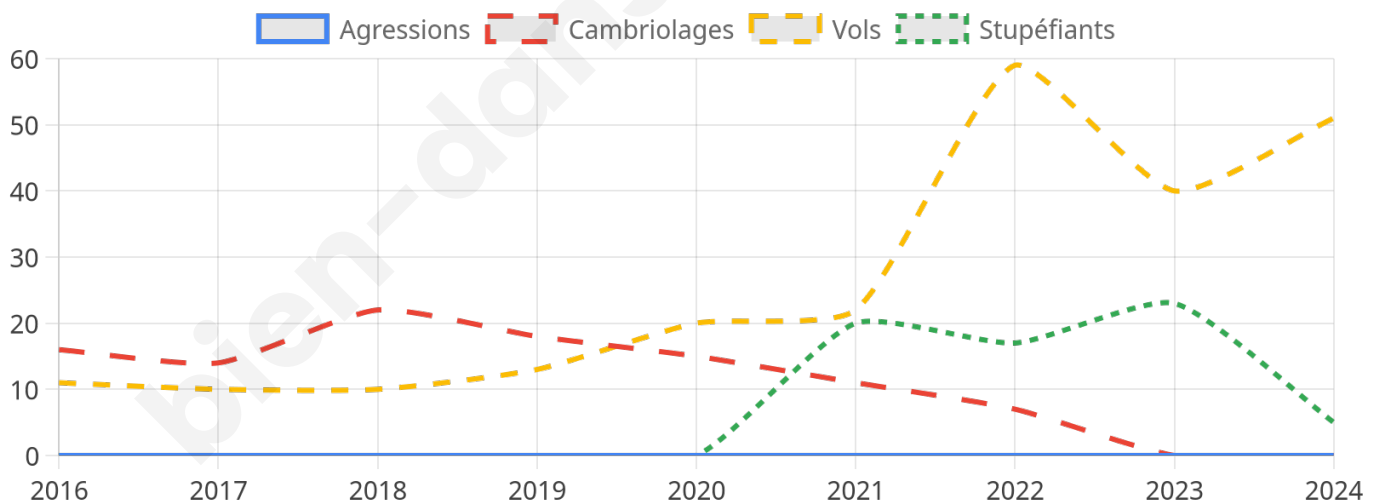

Sécurité

Agressions physiques / sexuelles

0

Cambriolages

0

Vols / dégradations

51

Stupéfiants

5

Evolution du nombre d'infractions