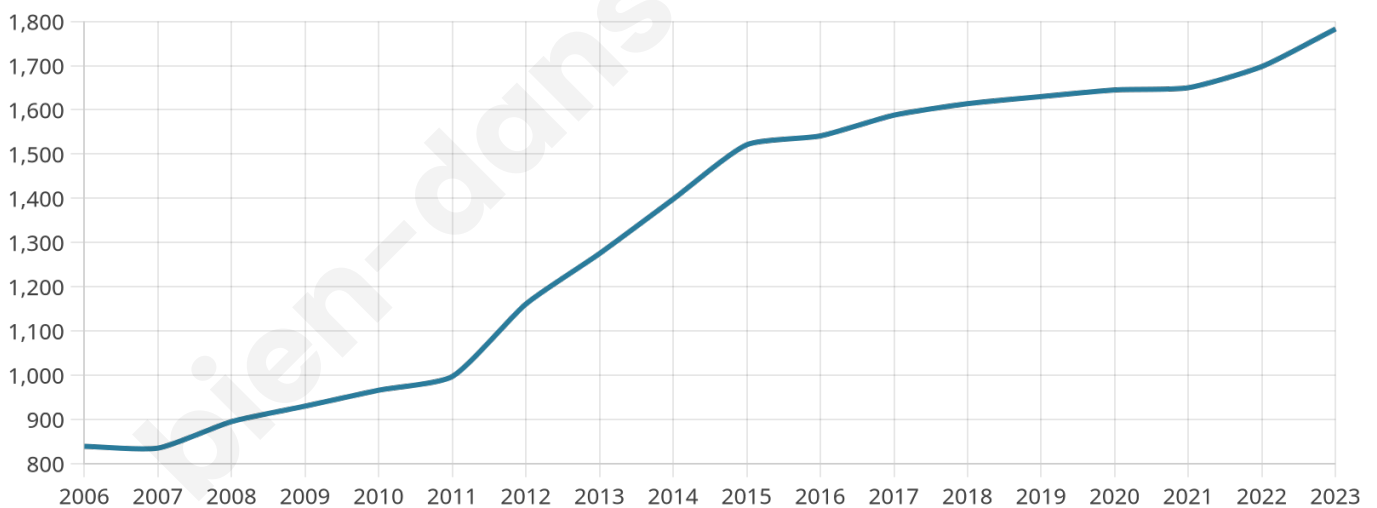

Nombre d'habitants

1 783

Age moyen

35 ans

Pop active

50%

Taux chômage

6.3%

Pop densité

149 h/km²

Revenu moyen

37 180 €/an

Evolution du nombre d'habitants

Sources : Institut national de la statistique et des études économiques (insee) selon Les dernières parutions officielles de 2024 portant sur les années 2020, 2021 et 2022.

Tranche d'âge

Activité professionnelle

Niveau de diplôme

Composition des ménages

Profils électoraux

Premier tour

	Emmanuel MACRON	33.20 %
	Marine LE PEN	19.35 %
	Jean-Luc MÉLENCHON	13.98 %
	Yannick JADOT	8.60 %
	Éric ZEMMOUR	8.06 %
	Valérie PÉCRESE	5.91 %
	Jean LASSALLE	4.57 %
	Nicolas DUPONT- AIGNAN	2.82 %
	Fabien ROUSSEL	1.61 %
	Anne HIDALGO	1.08 %
	Nathalie ARTHAUD	0.40 %
	Philippe POUTOU	0.40 %