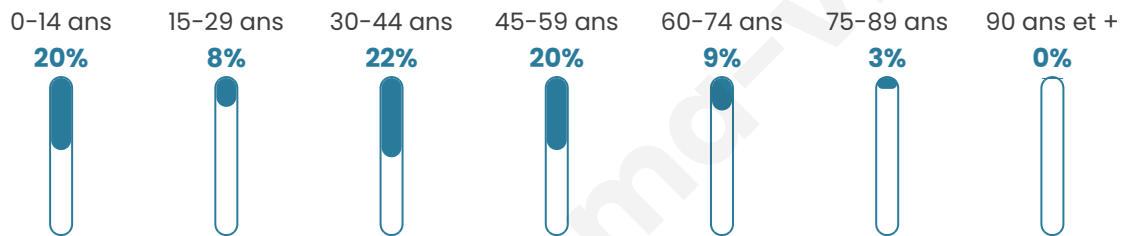

80

Age moyen

37 ans

Pop active

45%

Taux chômage

11.6%

Pop densité

8 h/km²

Revenu moyen

NC

Evolution du nombre d'habitants

Sources : Institut national de la statistique et des études économiques (insee) selon Les dernières parutions officielles de 2024 portant sur les années 2020, 2021 et 2022.

Tranche d'âge

Activité professionnelle

Niveau de diplôme

Composition des ménages

Profils électoraux

Premier tour

	Marine LE PEN	38.64 %
	Emmanuel MACRON	25.00 %
	Valérie PÉCRESE	25.00 %
	Éric ZEMMOUR	9.09 %
	Jean-Luc MÉLENCHON	2.27 %
	Nathalie ARTHAUD	0.00 %
	Fabien ROUSSEL	0.00 %
	Jean LASSALLE	0.00 %
	Anne HIDALGO	0.00 %
	Yannick JADOT	0.00 %
	Philippe POUTOU	0.00 %
	Nicolas DUPONT-AIGNAN	0.00 %

49 inscrits

Participation : 89.8%
Votes blancs : 0.00%
Votes nuls : 0.00%

Second tour

	Emmanuel MACRON	55,81 %
	Marine LE PEN	44,19 %

49 inscrits

Participation : 89.8%
Votes blancs : 2.27%
Votes nuls : 0%

Sécurité