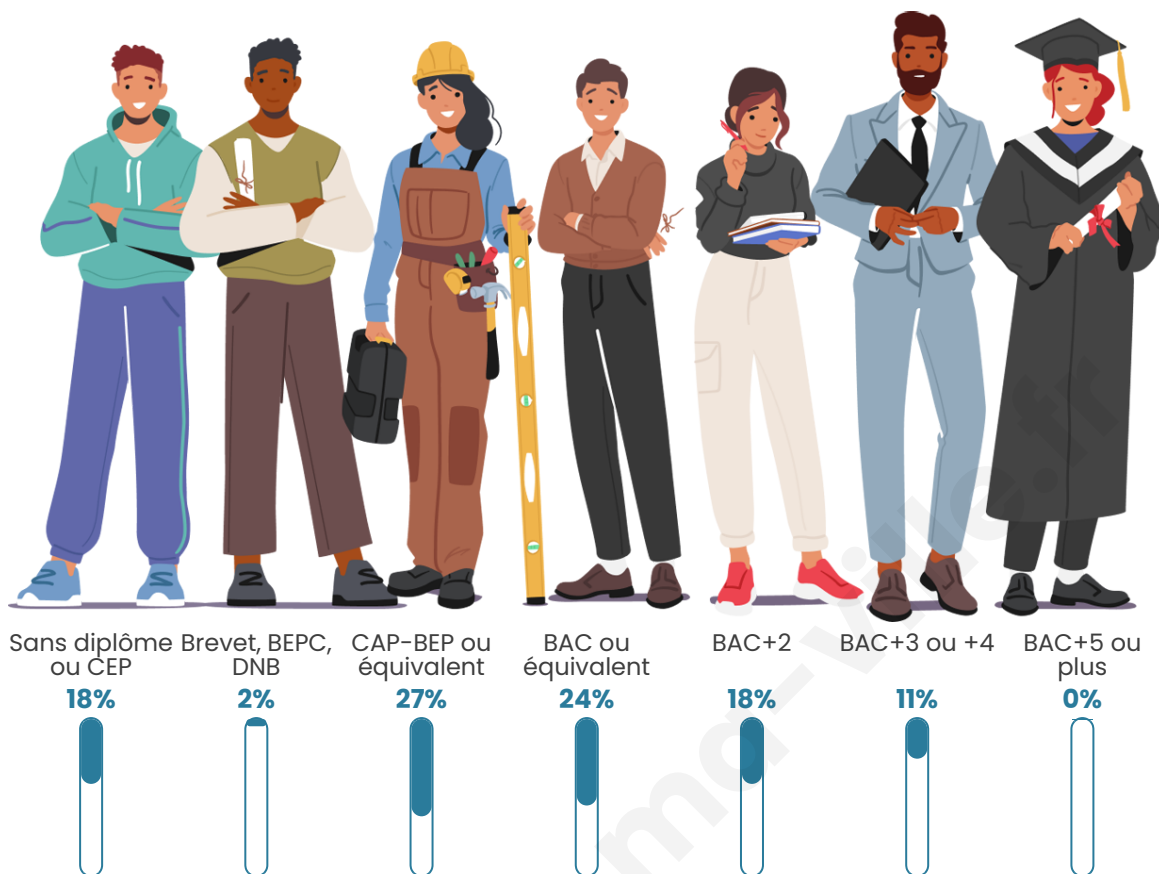

80

Age moyen

37 ans

Pop active

45%

Taux chômage

11.6%

Pop densité

Tranche d'âge

Activité professionnelle

Niveau de diplôme

Composition des ménages

Profils électoraux

Premier tour

	Marine LE PEN	38.64 %
	Emmanuel MACRON	25.00 %
	Valérie PÉCRESE	25.00 %
	Éric ZEMMOUR	9.09 %
	Jean-Luc MÉLENCHON	2.27 %
	Nathalie ARTHAUD	0.00 %
	Fabien ROUSSEL	0.00 %
	Jean LASSALLE	0.00 %
	Anne HIDALGO	0.00 %
	Yannick JADOT	0.00 %
	Philippe POUTOU	0.00 %
	Nicolas DUPONT-AIGNAN	0.00 %