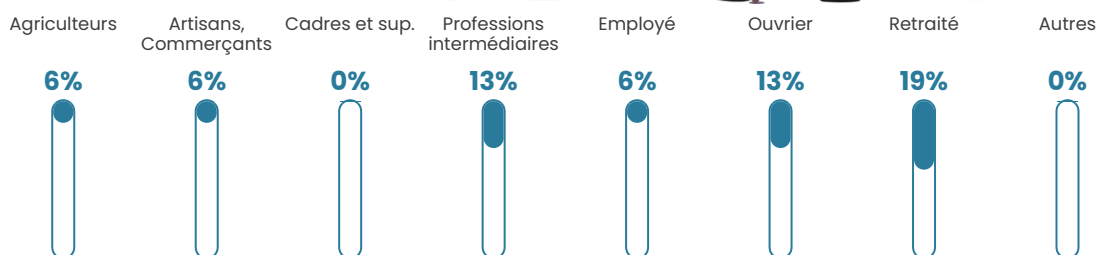

8 h/km²

Revenu moyen

NC

Evolution du nombre d'habitants

Sources : Institut national de la statistique et des études économiques (insee) selon Les dernières parutions officielles de 2024 portant sur les années 2020, 2021 et 2022.

Tranche d'âge

Activité professionnelle

Niveau de diplôme

Composition des ménages

Profils électoraux

Premier tour

	Marine LE PEN	38.64 %
	Emmanuel MACRON	25.00 %
	Valérie PÉCRESE	25.00 %
	Éric ZEMMOUR	9.09 %
	Jean-Luc MÉLENCHON	2.27 %
	Nathalie ARTHAUD	0.00 %
	Fabien ROUSSEL	0.00 %
	Jean LASSALLE	0.00 %
	Anne HIDALGO	0.00 %
	Yannick JADOT	0.00 %
	Philippe POUTOU	0.00 %
	Nicolas DUPONT-AIGNAN	0.00 %