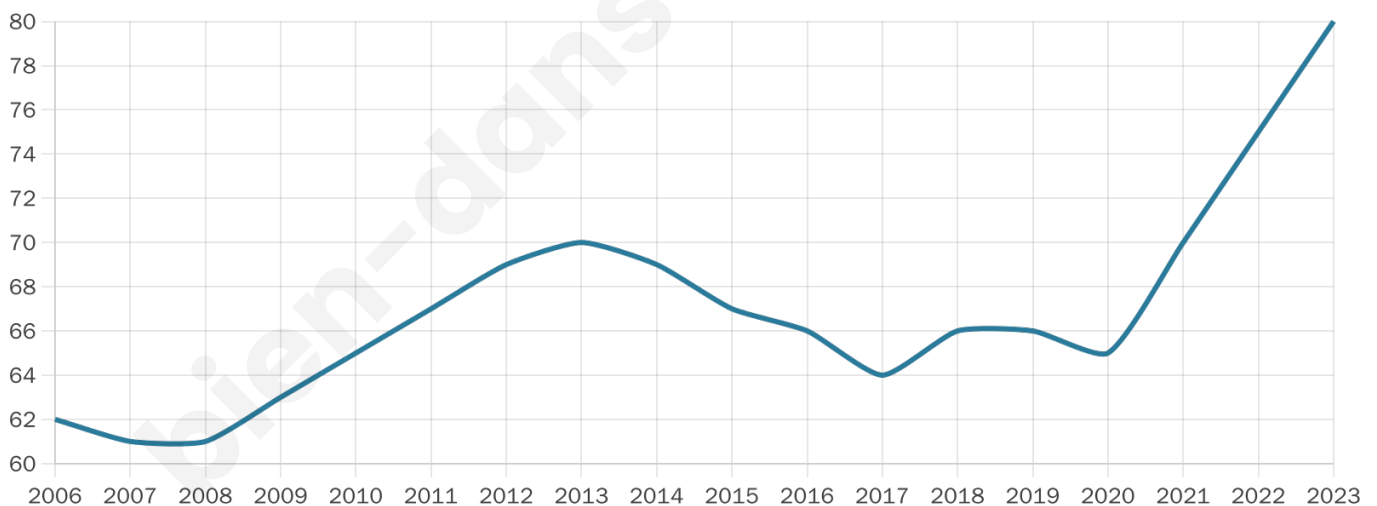

80

Age moyen

37 ans

Pop active

45%

Taux chômage

11.6%

Pop densité

8 h/km²

Revenu moyen

NC

Evolution du nombre d'habitants

Sources : Institut national de la statistique et des études économiques (insee) selon Les dernières parutions officielles de 2024 portant sur les années 2020, 2021 et 2022.