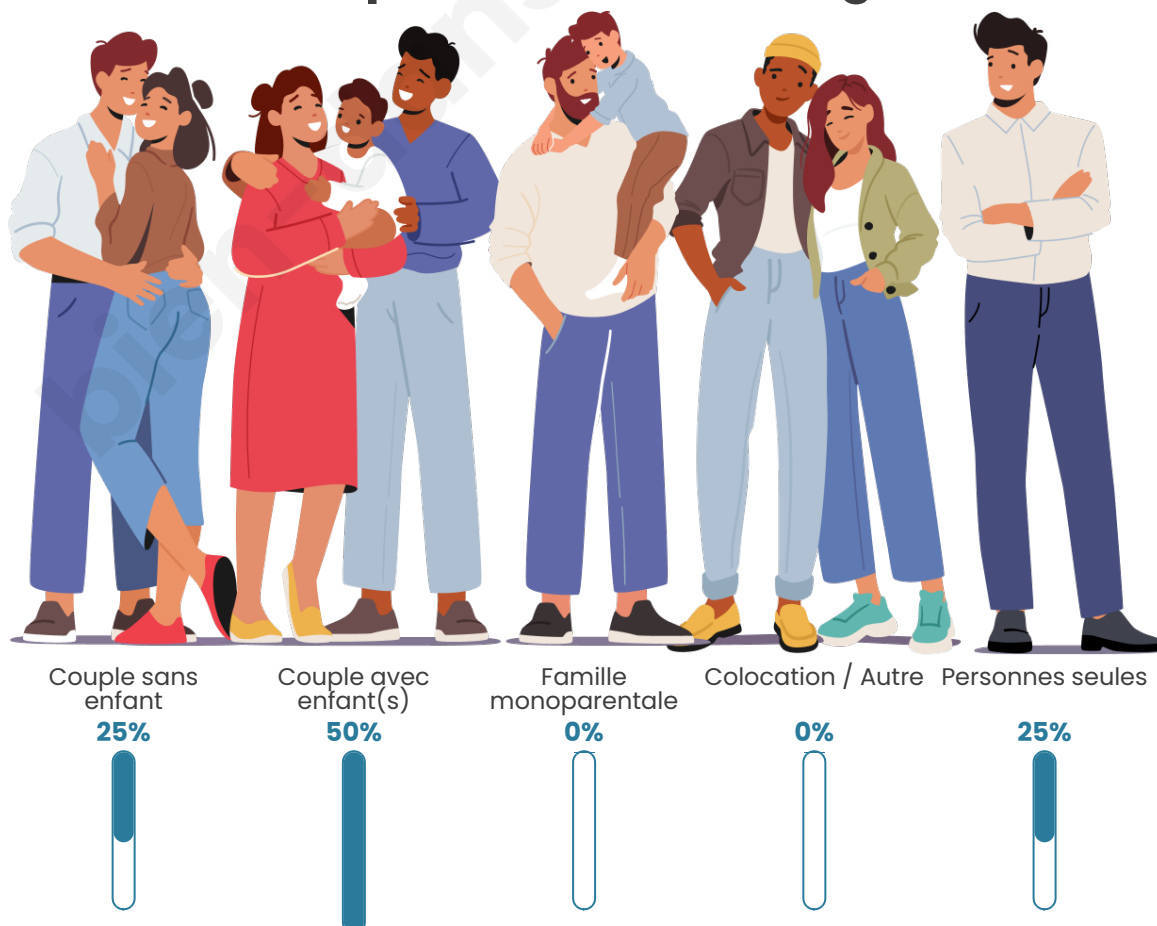

Tranche d'âge

Activité professionnelle

Niveau de diplôme

Composition des ménages

Profils électoraux

Premier tour

	Marine LE PEN	38.64 %
	Emmanuel MACRON	25.00 %
	Valérie PÉCRESE	25.00 %
	Éric ZEMMOUR	9.09 %
	Jean-Luc MÉLENCHON	2.27 %
	Nathalie ARTHAUD	0.00 %
	Fabien ROUSSEL	0.00 %
	Jean LASSALLE	0.00 %
	Anne HIDALGO	0.00 %
	Yannick JADOT	0.00 %
	Philippe POUTOU	0.00 %
	Nicolas DUPONT-AIGNAN	0.00 %