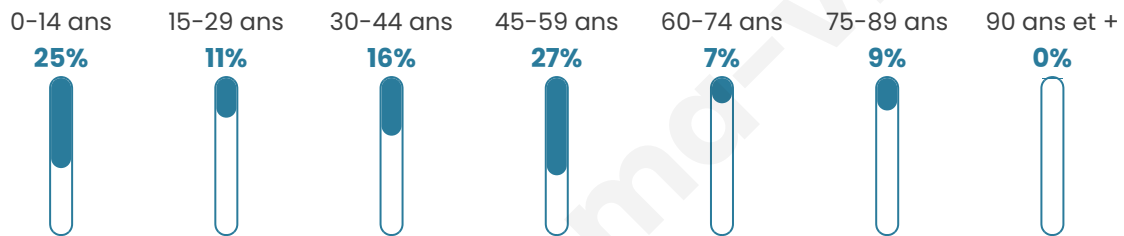

Nombre d'habitants

43

Age moyen

38 ans

Pop active

44.2%

Taux chômage

0%

Pop densité

43 h/km²

Revenu moyen

NC

Evolution du nombre d'habitants

Sources : Institut national de la statistique et des études économiques (insee) selon Les dernières parutions officielles de 2024 portant sur les années 2020, 2021 et 2022.

Tranche d'âge

Activité professionnelle

Niveau de diplôme

Composition des ménages

Profils électoraux

Premier tour

	Emmanuel MACRON	48.00 %
	Marine LE PEN	28.00 %
	Éric ZEMMOUR	12.00 %
	Jean-Luc MÉLENCHON	8.00 %
	Yannick JADOT	4.00 %
	Nathalie ARTHAUD	0.00 %
	Fabien ROUSSEL	0.00 %
	Jean LASSALLE	0.00 %
	Anne HIDALGO	0.00 %
	Valérie PÉCRESSE	0.00 %
	Philippe POUTOU	0.00 %
	Nicolas DUPONT- AIGNAN	0.00 %

28 inscrits

Participation : 92.86%
Votes blancs : 3.85%
Votes nuls : 0.00%

Second tour

	Emmanuel MACRON	47,83 %
	Marine LE PEN	52,17 %

28 inscrits

Participation : 89.29%
Votes blancs : 8%
Votes nuls : 0%

Sécurité