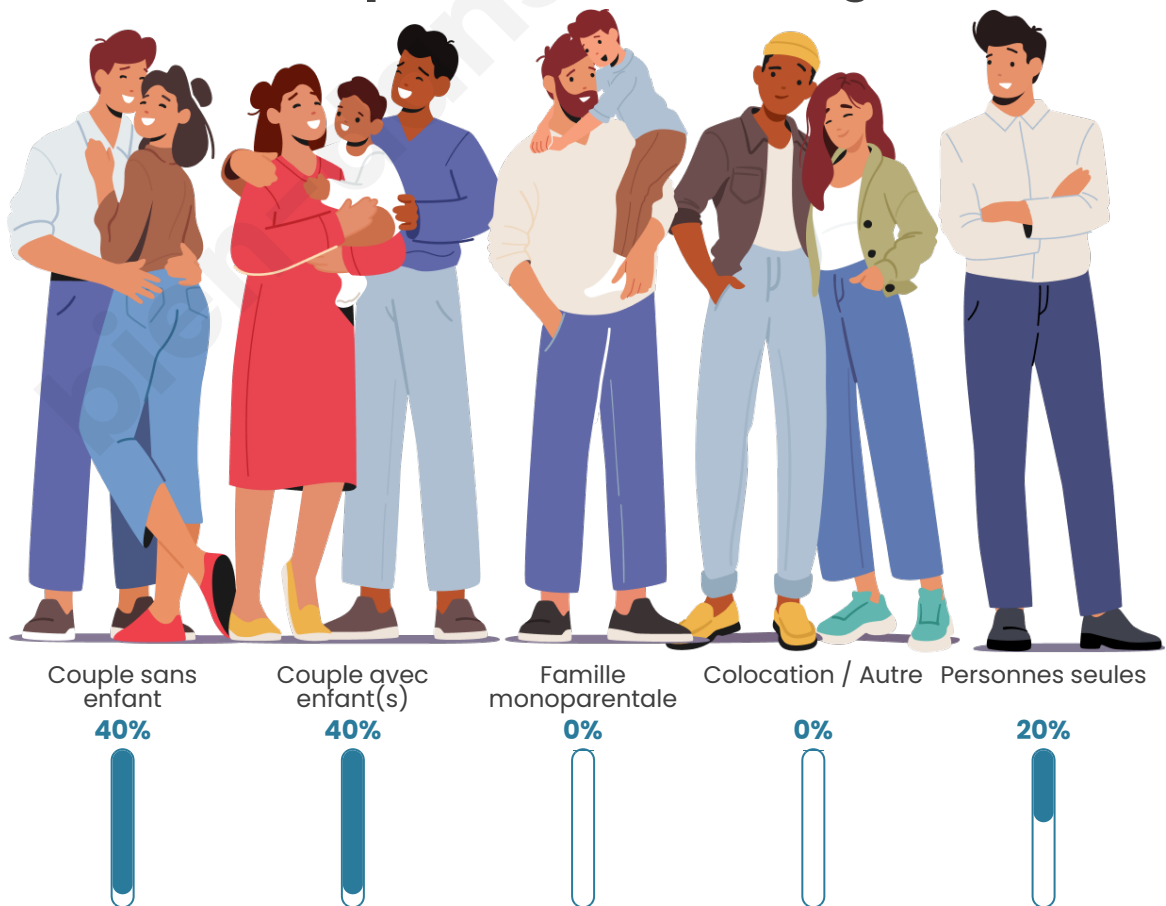

Nombre d'habitants

43

Age moyen

38 ans

Pop active

44.2%

Taux chômage

0%

Tranche d'âge

Activité professionnelle

Niveau de diplôme

Composition des ménages

Profils électoraux

Premier tour

	Emmanuel MACRON	48.00 %
	Marine LE PEN	28.00 %
	Éric ZEMMOUR	12.00 %
	Jean-Luc MÉLENCHON	8.00 %
	Yannick JADOT	4.00 %
	Nathalie ARTHAUD	0.00 %
	Fabien ROUSSEL	0.00 %
	Jean LASSALLE	0.00 %
	Anne HIDALGO	0.00 %
	Valérie PÉCRESSE	0.00 %
	Philippe POUTOU	0.00 %
	Nicolas DUPONT- AIGNAN	0.00 %