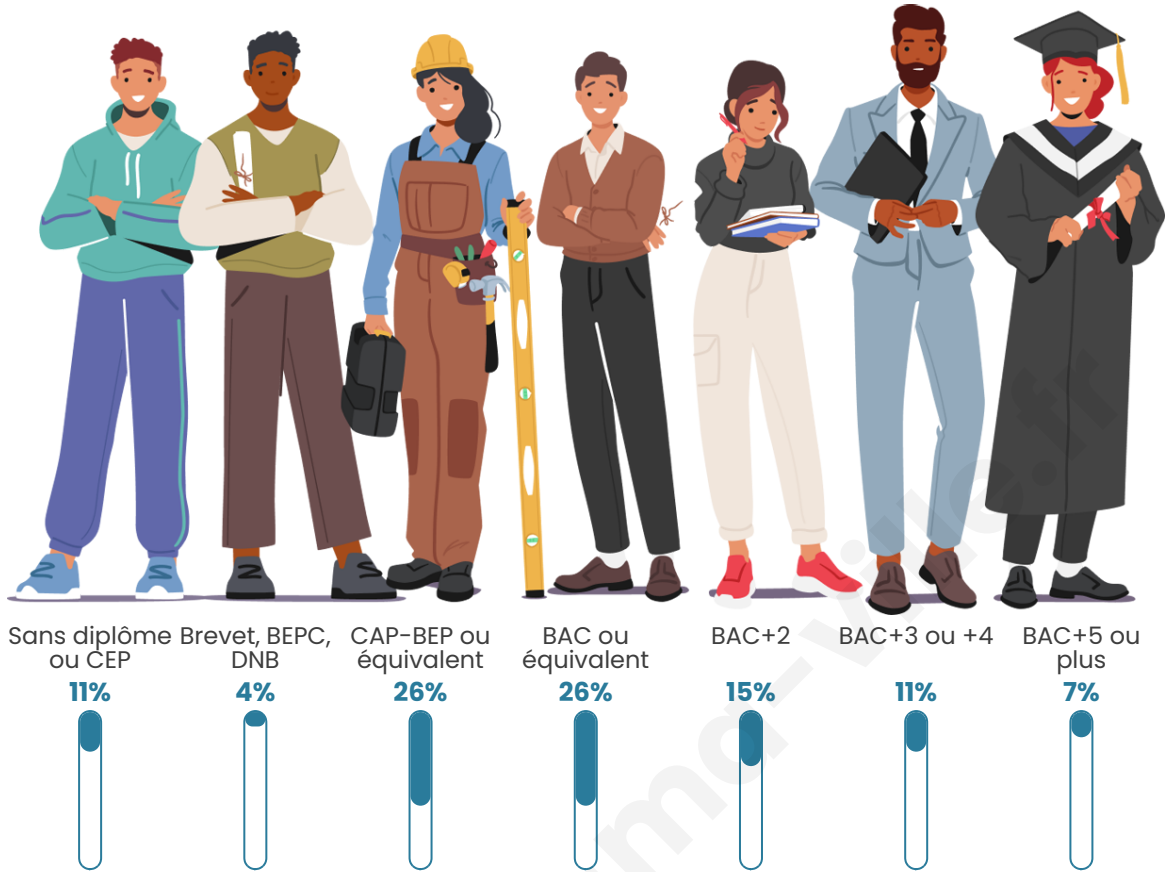

Niveau de diplôme