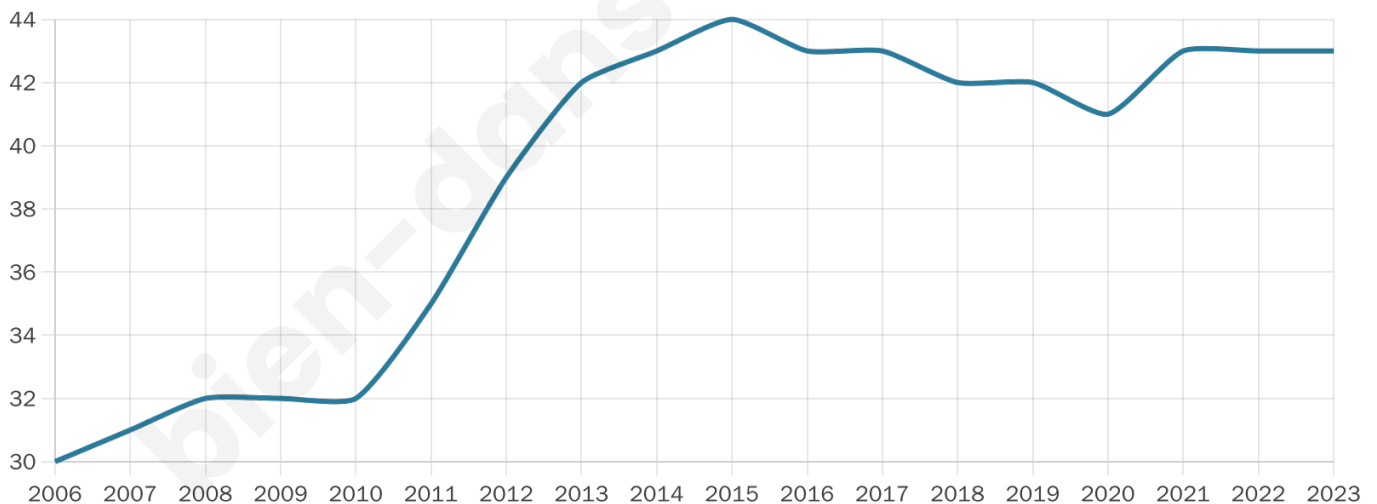

Nombre d'habitants

43

Age moyen

38 ans

Pop active

44.2%

Taux chômage

0%

Pop densité

43 h/km²

Revenu moyen

NC

Evolution du nombre d'habitants

Sources : Institut national de la statistique et des études économiques (insee) selon Les dernières parutions officielles de 2024 portant sur les années 2020, 2021 et 2022.

Tranche d'âge

Activité professionnelle

Niveau de diplôme

Composition des ménages

Profils électoraux

Premier tour

	Emmanuel MACRON	48.00 %
	Marine LE PEN	28.00 %
	Éric ZEMMOUR	12.00 %
	Jean-Luc MÉLENCHON	8.00 %
	Yannick JADOT	4.00 %
	Nathalie ARTHAUD	0.00 %
	Fabien ROUSSEL	0.00 %
	Jean LASSALLE	0.00 %
	Anne HIDALGO	0.00 %
	Valérie PÉCRESSE	0.00 %
	Philippe POUTOU	0.00 %
	Nicolas DUPONT- AIGNAN	0.00 %