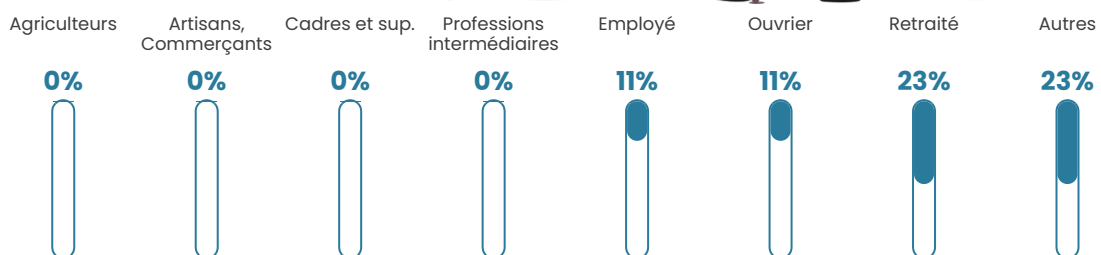

Pop densité

43 h/km²

Revenu moyen

NC

Evolution du nombre d'habitants

Sources : Institut national de la statistique et des études économiques (insee) selon Les dernières parutions officielles de 2024 portant sur les années 2020, 2021 et 2022.

Tranche d'âge

Activité professionnelle

Niveau de diplôme

Composition des ménages

Profils électoraux

Premier tour

	Emmanuel MACRON	48.00 %
	Marine LE PEN	28.00 %
	Éric ZEMMOUR	12.00 %
	Jean-Luc MÉLENCHON	8.00 %
	Yannick JADOT	4.00 %
	Nathalie ARTHAUD	0.00 %
	Fabien ROUSSEL	0.00 %
	Jean LASSALLE	0.00 %
	Anne HIDALGO	0.00 %
	Valérie PÉCRESSE	0.00 %
	Philippe POUTOU	0.00 %
	Nicolas DUPONT- AIGNAN	0.00 %