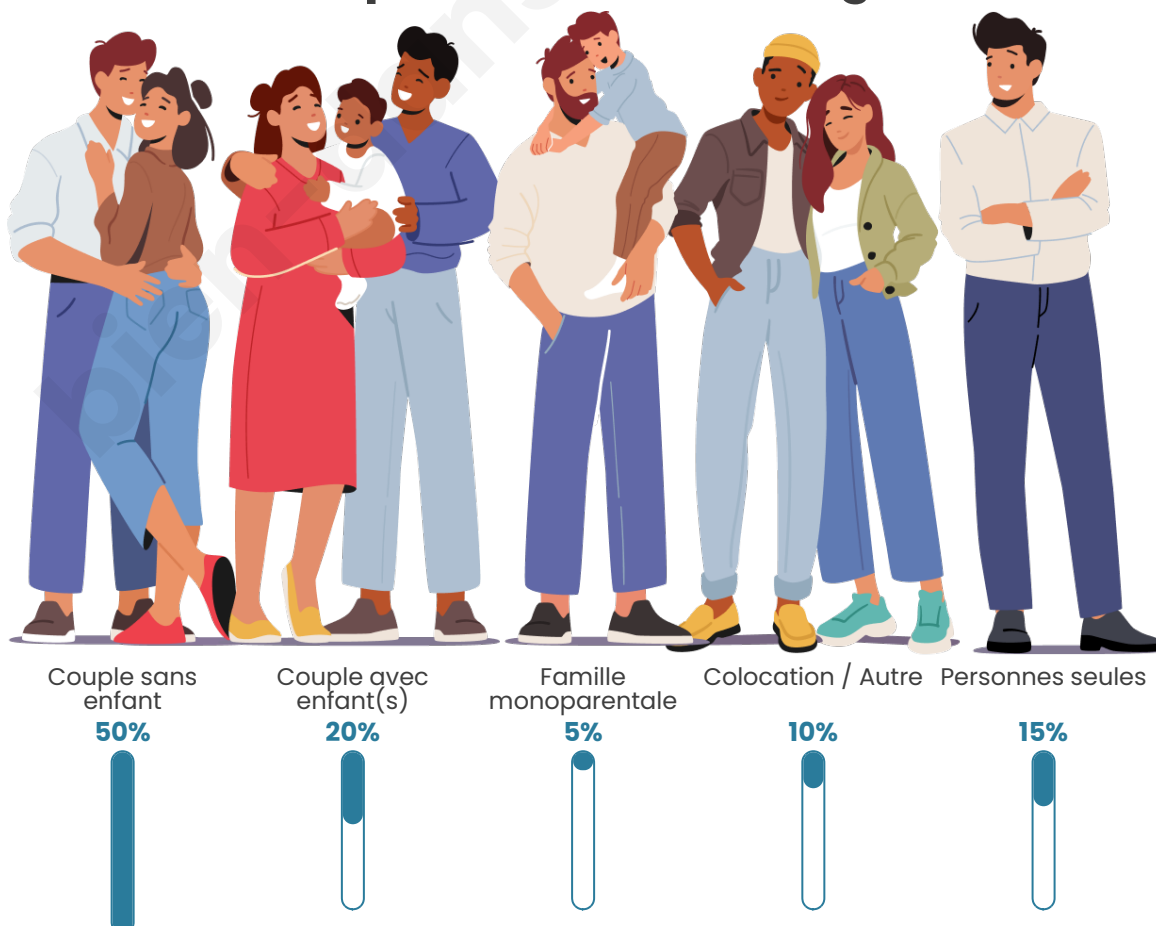

Tranche d'âge

Activité professionnelle

Niveau de diplôme

Composition des ménages

Profils électoraux

Premier tour

	Marine LE PEN	34.62 %
	Emmanuel MACRON	27.88 %
	Jean-Luc MÉLENCHON	10.58 %
	Éric ZEMMOUR	9.62 %
	Jean LASSALLE	5.77 %
	Valérie PÉCRESSE	3.85 %
	Yannick JADOT	2.88 %
	Nicolas DUPONT-AIGNAN	1.92 %
	Nathalie ARTHAUD	0.96 %
	Fabien ROUSSEL	0.96 %
	Anne HIDALGO	0.96 %
	Philippe POUTOU	0.00 %