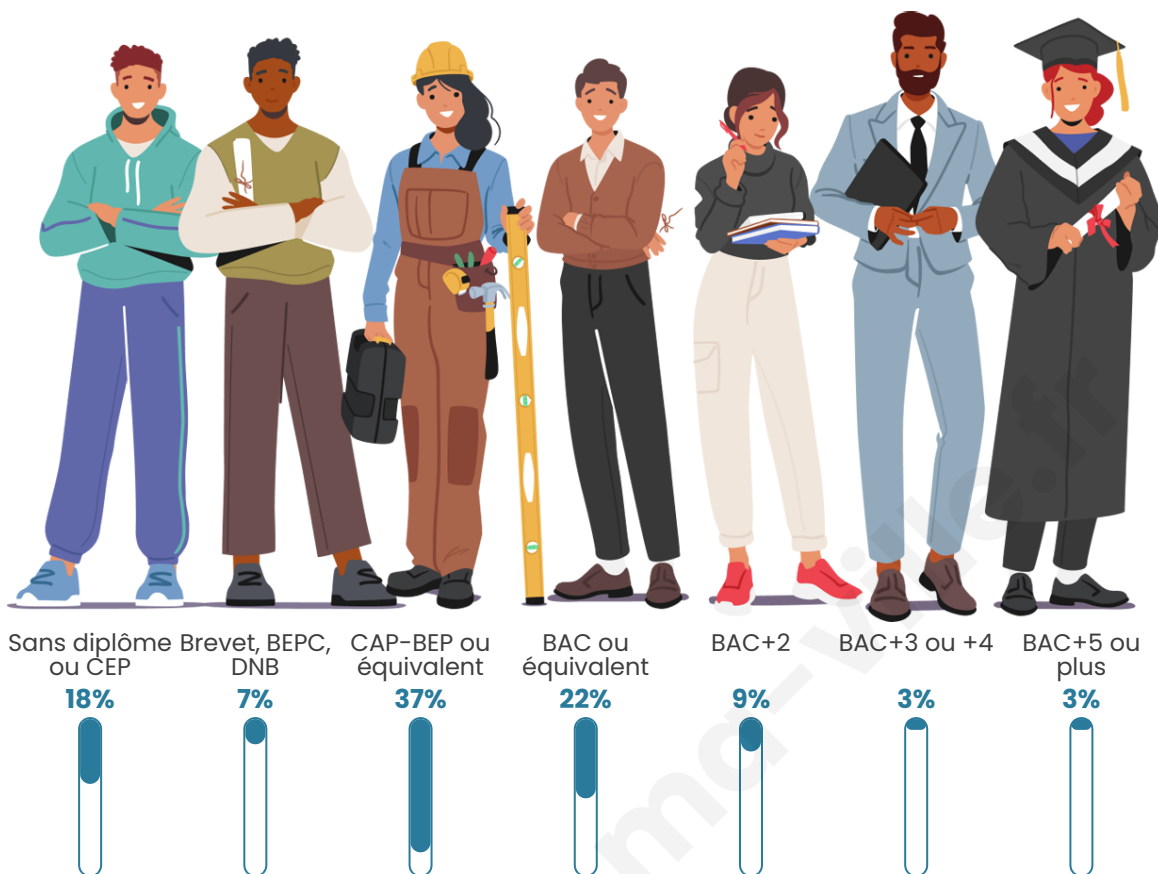

Tranche d'âge

Activité professionnelle

Niveau de diplôme

Composition des ménages

Profils électoraux

Premier tour

	Marine LE PEN	34.62 %
	Emmanuel MACRON	27.88 %
	Jean-Luc MÉLENCHON	10.58 %
	Éric ZEMMOUR	9.62 %
	Jean LASSALLE	5.77 %
	Valérie PÉCRESSE	3.85 %
	Yannick JADOT	2.88 %
	Nicolas DUPONT-AIGNAN	1.92 %
	Nathalie ARTHAUD	0.96 %
	Fabien ROUSSEL	0.96 %
	Anne HIDALGO	0.96 %
	Philippe POUTOU	0.00 %