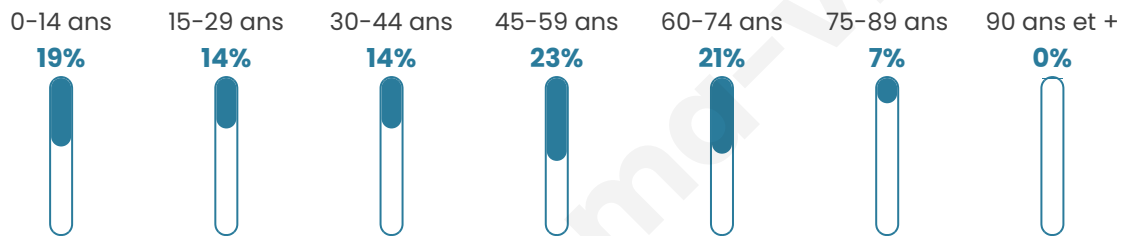

42 ans

Pop active

43.7%

Taux chômage

7.9%

Pop densité

23 h/km²

Revenu moyen

Tranche d'âge

Activité professionnelle

Niveau de diplôme

Composition des ménages

Profils électoraux

Premier tour

	Marine LE PEN	34.62 %
	Emmanuel MACRON	27.88 %
	Jean-Luc MÉLENCHON	10.58 %
	Éric ZEMMOUR	9.62 %
	Jean LASSALLE	5.77 %
	Valérie PÉCRESSE	3.85 %
	Yannick JADOT	2.88 %
	Nicolas DUPONT-AIGNAN	1.92 %
	Nathalie ARTHAUD	0.96 %
	Fabien ROUSSEL	0.96 %
	Anne HIDALGO	0.96 %
	Philippe POUTOU	0.00 %