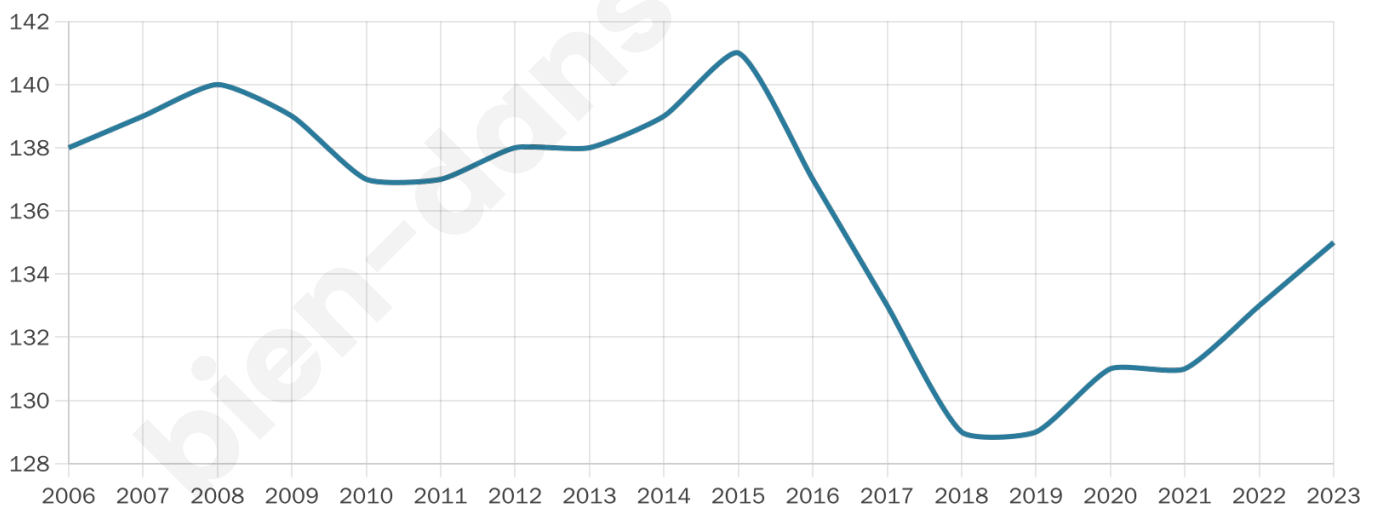

42 ans

Pop active

43.7%

Taux chômage

7.9%

Pop densité

23 h/km²

Revenu moyen

23 540 €/an

Evolution du nombre d'habitants

Sources : Institut national de la statistique et des études économiques (insee) selon Les dernières parutions officielles de 2024 portant sur les années 2020, 2021 et 2022.