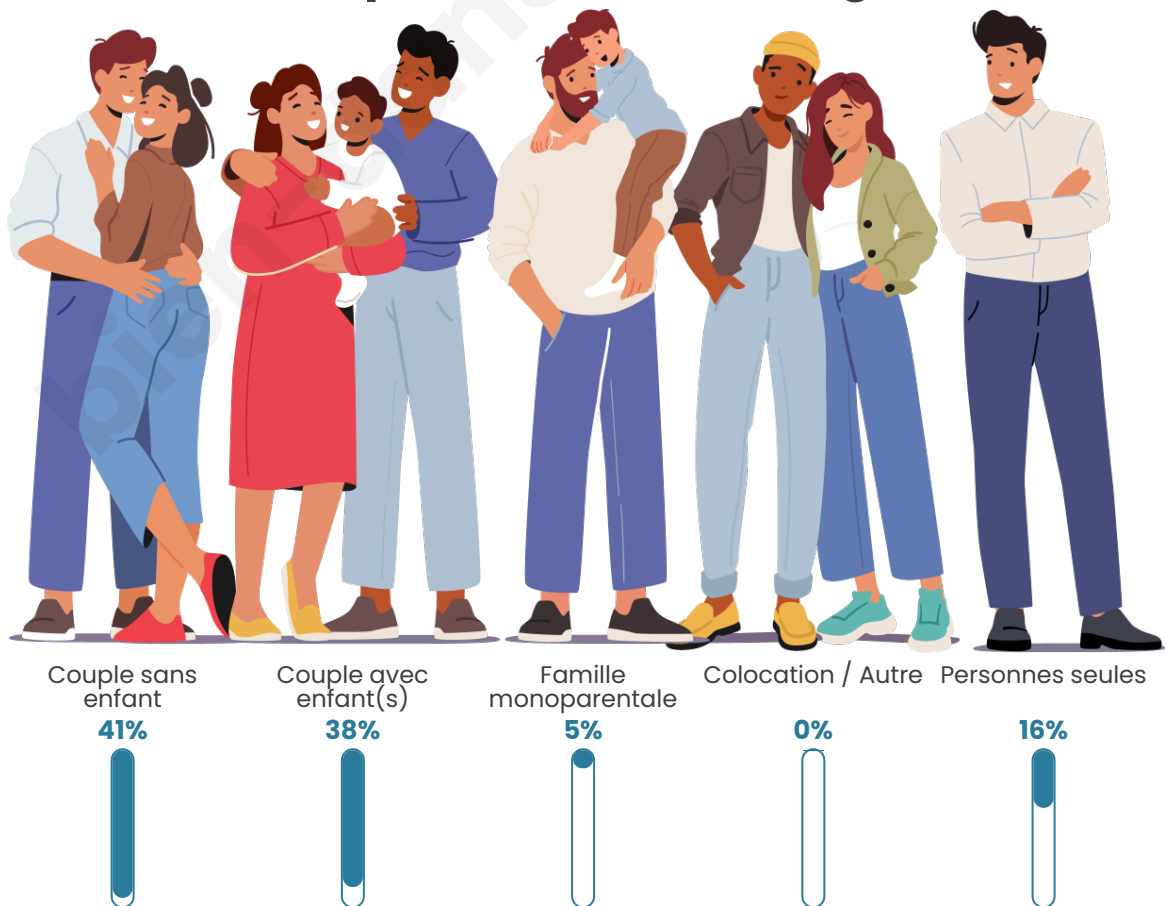

Tranche d'âge

Activité professionnelle

Niveau de diplôme

Composition des ménages

Profils électoraux

Premier tour

	Emmanuel MACRON	24.39 %
	Marine LE PEN	22.56 %
	Jean-Luc MÉLENCHON	21.95 %
	Éric ZEMMOUR	6.71 %
	Jean LASSALLE	6.10 %
	Yannick JADOT	6.10 %
	Valérie PÉCRESE	3.66 %
	Nicolas DUPONT- AIGNAN	3.05 %
	Fabien ROUSSEL	1.83 %
	Anne HIDALGO	1.83 %
	Nathalie ARTHAUD	1.22 %
	Philippe POUTOU	0.61 %