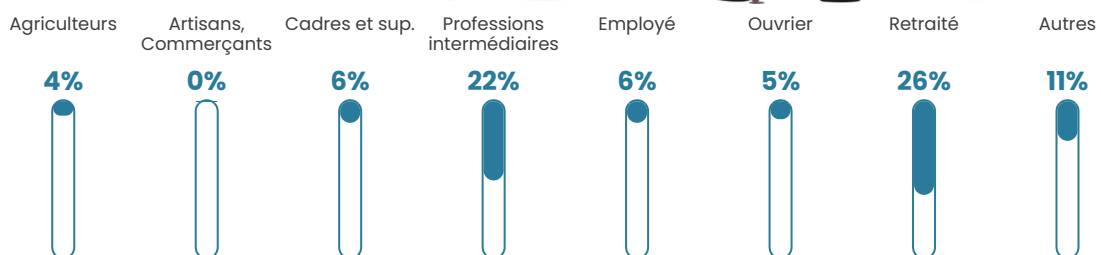

68 h/km²

Revenu moyen

25 180 €/an

Evolution du nombre d'habitants

Sources : Institut national de la statistique et des études économiques (insee) selon Les dernières parutions officielles de 2024 portant sur les années 2020, 2021 et 2022.

Tranche d'âge

Activité professionnelle

Niveau de diplôme

Composition des ménages

Profils électoraux

Premier tour

	Emmanuel MACRON	24.39 %
	Marine LE PEN	22.56 %
	Jean-Luc MÉLENCHON	21.95 %
	Éric ZEMMOUR	6.71 %
	Jean LASSALLE	6.10 %
	Yannick JADOT	6.10 %
	Valérie PÉCRESE	3.66 %
	Nicolas DUPONT- AIGNAN	3.05 %
	Fabien ROUSSEL	1.83 %
	Anne HIDALGO	1.83 %
	Nathalie ARTHAUD	1.22 %
	Philippe POUTOU	0.61 %