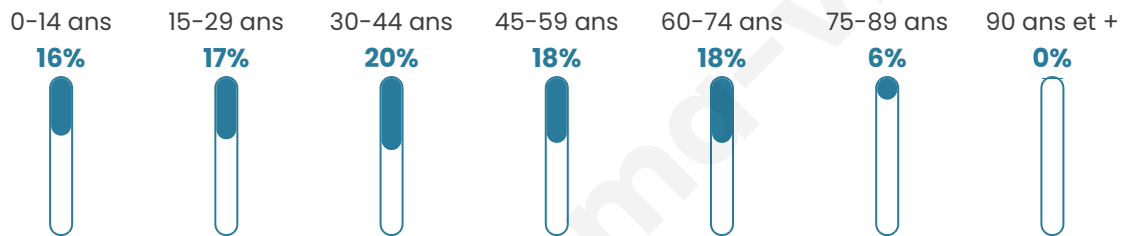

273

Age moyen

41 ans

Pop active

51.6%

Taux chômage

2.9%

Pop densité

68 h/km²

Revenu moyen

25 180 €/an

Evolution du nombre d'habitants

Sources : Institut national de la statistique et des études économiques (insee) selon Les dernières parutions officielles de 2024 portant sur les années 2020, 2021 et 2022.

Tranche d'âge

Activité professionnelle

Niveau de diplôme

Composition des ménages

Profils électoraux

Premier tour

	Emmanuel MACRON	24.39 %
	Marine LE PEN	22.56 %
	Jean-Luc MÉLENCHON	21.95 %
	Éric ZEMMOUR	6.71 %
	Jean LASSALLE	6.10 %
	Yannick JADOT	6.10 %
	Valérie PÉCRESE	3.66 %
	Nicolas DUPONT- AIGNAN	3.05 %
	Fabien ROUSSEL	1.83 %
	Anne HIDALGO	1.83 %
	Nathalie ARTHAUD	1.22 %
	Philippe POUTOU	0.61 %