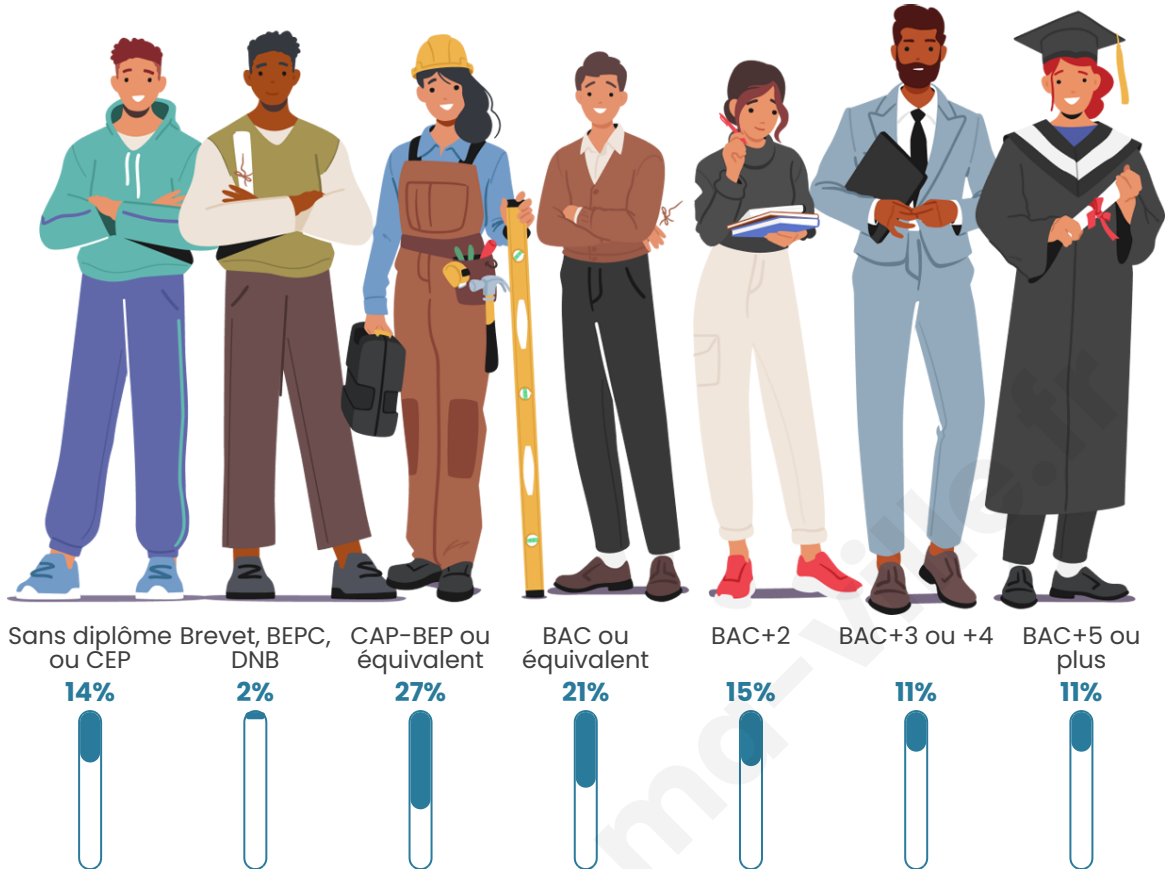

273

Age moyen

41 ans

Pop active

51.6%

Taux chômage

2.9%

Pop densité

Tranche d'âge

Activité professionnelle

Niveau de diplôme

Composition des ménages

Profils électoraux

Premier tour

	Emmanuel MACRON	24.39 %
	Marine LE PEN	22.56 %
	Jean-Luc MÉLENCHON	21.95 %
	Éric ZEMMOUR	6.71 %
	Jean LASSALLE	6.10 %
	Yannick JADOT	6.10 %
	Valérie PÉCRESE	3.66 %
	Nicolas DUPONT- AIGNAN	3.05 %
	Fabien ROUSSEL	1.83 %
	Anne HIDALGO	1.83 %
	Nathalie ARTHAUD	1.22 %
	Philippe POUTOU	0.61 %