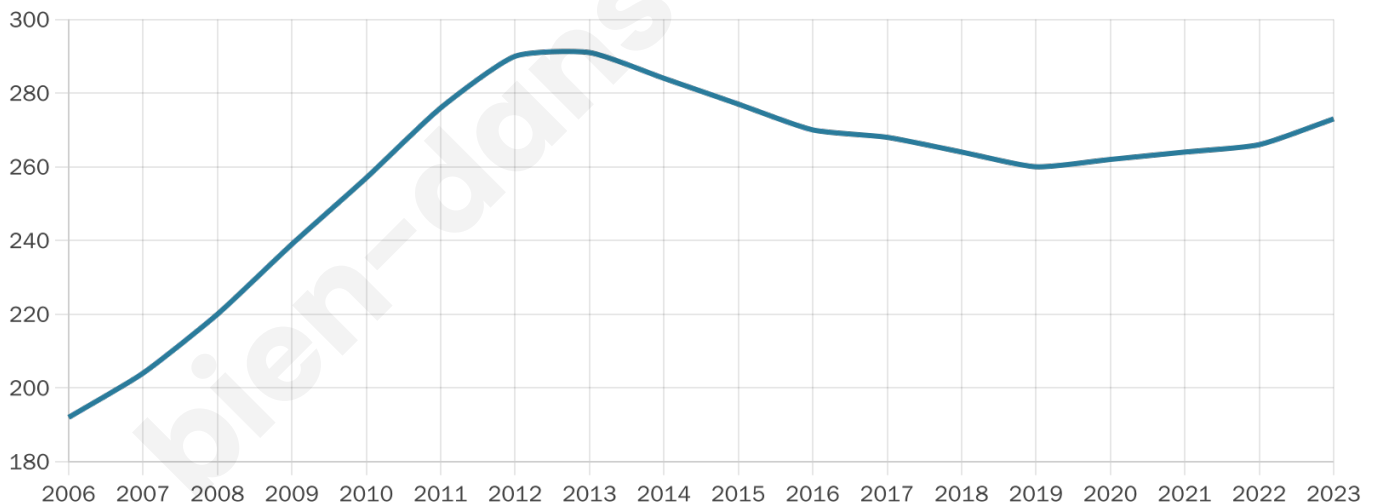

273

Age moyen

41 ans

Pop active

51.6%

Taux chômage

2.9%

Pop densité

68 h/km²

Revenu moyen

25 180 €/an

Evolution du nombre d'habitants

Sources : Institut national de la statistique et des études économiques (insee) selon Les dernières parutions officielles de 2024 portant sur les années 2020, 2021 et 2022.