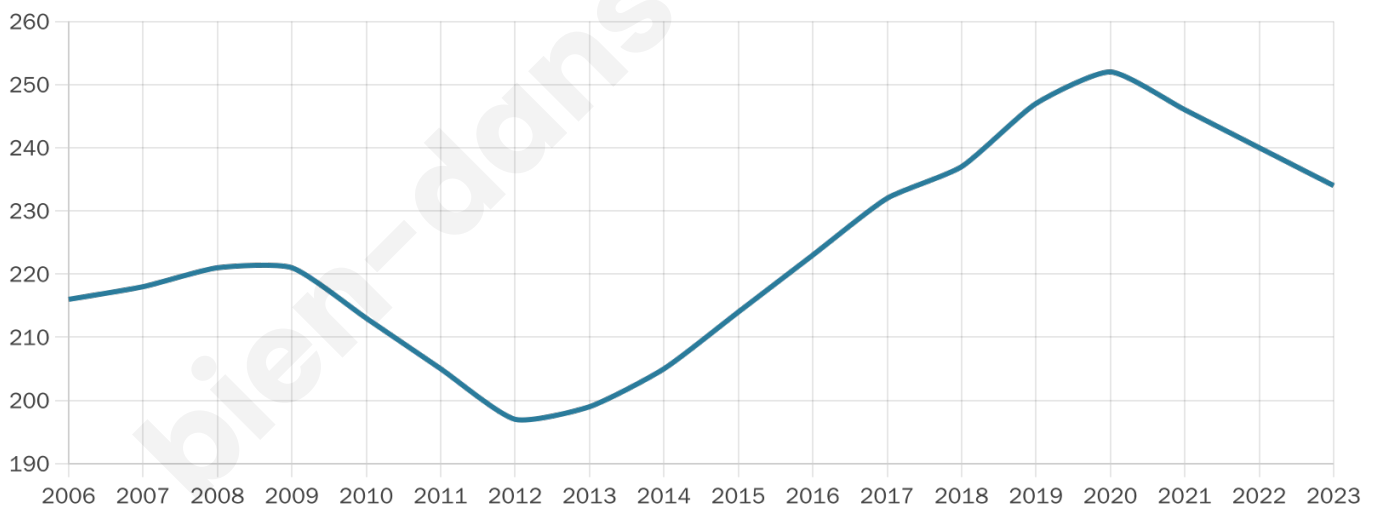

# Statistiques sur la population

Nombre d'habitants

**234**

Age moyen

**42 ans**

Pop active

**52.1%**

Taux chômage

**3.4%**

Pop densité

**59 h/km<sup>2</sup>**

Revenu moyen

**33 210 €/an**

## Evolution du nombre d'habitants

Sources : Institut national de la statistique et des études économiques (insee) selon Les dernières parutions officielles de 2024 portant sur les années 2020, 2021 et 2022.