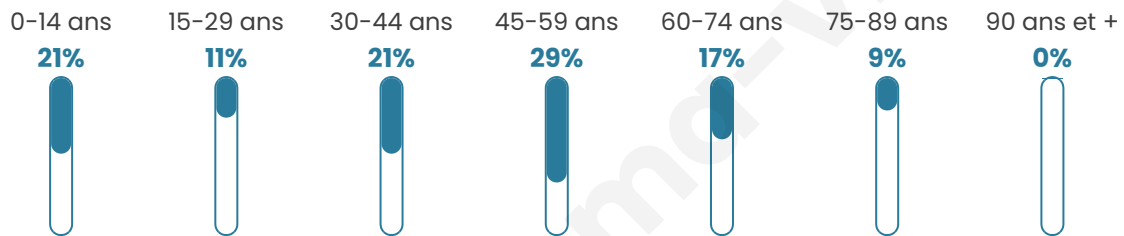

# Statistiques sur la population

Nombre d'habitants

**234**

Age moyen

**42 ans**

Pop active

**52.1%**

Taux chômage

**3.4%**

Pop densité

**59 h/km<sup>2</sup>**

Revenu moyen

**33 210 €/an**

## Evolution du nombre d'habitants

Sources : Institut national de la statistique et des études économiques (insee) selon Les dernières parutions officielles de 2024 portant sur les années 2020, 2021 et 2022.

## Tranche d'âge