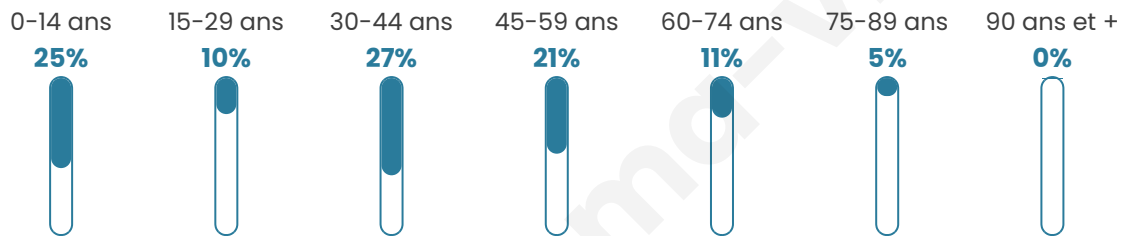

Version web

Ville de Vrigne-Meuse

Présenté par

BIEN dans
ma **VILLE** 

Sommaire

Situation géographique	3
Statistiques sur la population	4
Evolution du nombre d'habitants	4
Tranche d'âge	5
0-14 ans	5
15-29 ans	5
30-44 ans	5
45-59 ans	5
60-74 ans	5
75-89 ans	5
90 ans et +	5
Activité professionnelle	5
Agriculteurs	5
Artisans, Commerçants	5
Cadres et sup.	5
Professions intermédiaires	5
Employé	5
Ouvrier	5
Retraité	5
Autres	5
Niveau de diplôme	6
Sans diplôme ou CEP	6
Brevet, BEPC, DNB	6
CAP-BEP ou équivalent	6
BAC ou équivalent	6
BAC+2	6
BAC+3 ou +4	6
BAC+5 ou plus	6
Composition des ménages	6
Couple sans enfant	6
Couple avec enfant(s)	6
Famille monoparentale	6
Colocation / Autre	6
Personnes seules	6
Profils électoraux	7
Premier tour	7
Sécurité	8
Evolution du nombre d'infractions	8
Pour comparer	9
Services à la population	10
Commerce	10
Éducation	10
Villes autour de Vrigne-Meuse	12

36 ans

Pop active

55.9%

Taux chômage

7.2%

Pop densité

83 h/km²

Revenu moyen

24 050 €/an

Evolution du nombre d'habitants

Sources : Institut national de la statistique et des études économiques (insee) selon Les dernières parutions officielles de 2024 portant sur les années 2020, 2021 et 2022.

Tranche d'âge

Activité professionnelle

Niveau de diplôme

Composition des ménages

Profils électoraux

Premier tour

	Marine LE PEN	48.50 %
	Emmanuel MACRON	22.16 %
	Jean-Luc MÉLENCHON	7.78 %
	Éric ZEMMOUR	4.79 %
	Valérie PÉCRESE	4.79 %
	Jean LASSALLE	3.59 %
	Yannick JADOT	2.40 %
	Anne HIDALGO	1.80 %
	Nathalie ARTHAUD	1.20 %
	Fabien ROUSSEL	1.20 %
	Nicolas DUPONT-AIGNAN	1.20 %
	Philippe POUTOU	0.60 %