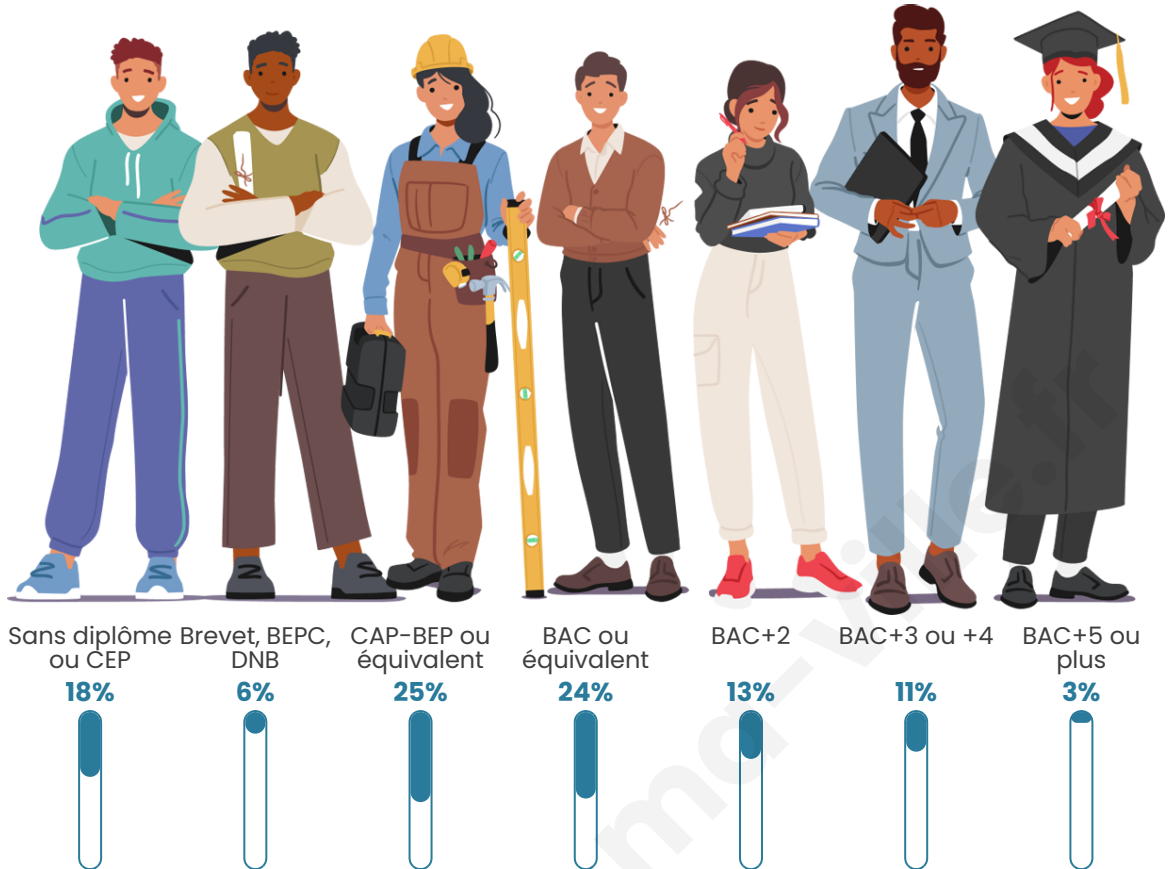

Tranche d'âge

Activité professionnelle

Niveau de diplôme

Composition des ménages

Profils électoraux

Premier tour

	Marine LE PEN	48.50 %
	Emmanuel MACRON	22.16 %
	Jean-Luc MÉLENCHON	7.78 %
	Éric ZEMMOUR	4.79 %
	Valérie PÉCRESE	4.79 %
	Jean LASSALLE	3.59 %
	Yannick JADOT	2.40 %
	Anne HIDALGO	1.80 %
	Nathalie ARTHAUD	1.20 %
	Fabien ROUSSEL	1.20 %
	Nicolas DUPONT-AIGNAN	1.20 %
	Philippe POUTOU	0.60 %