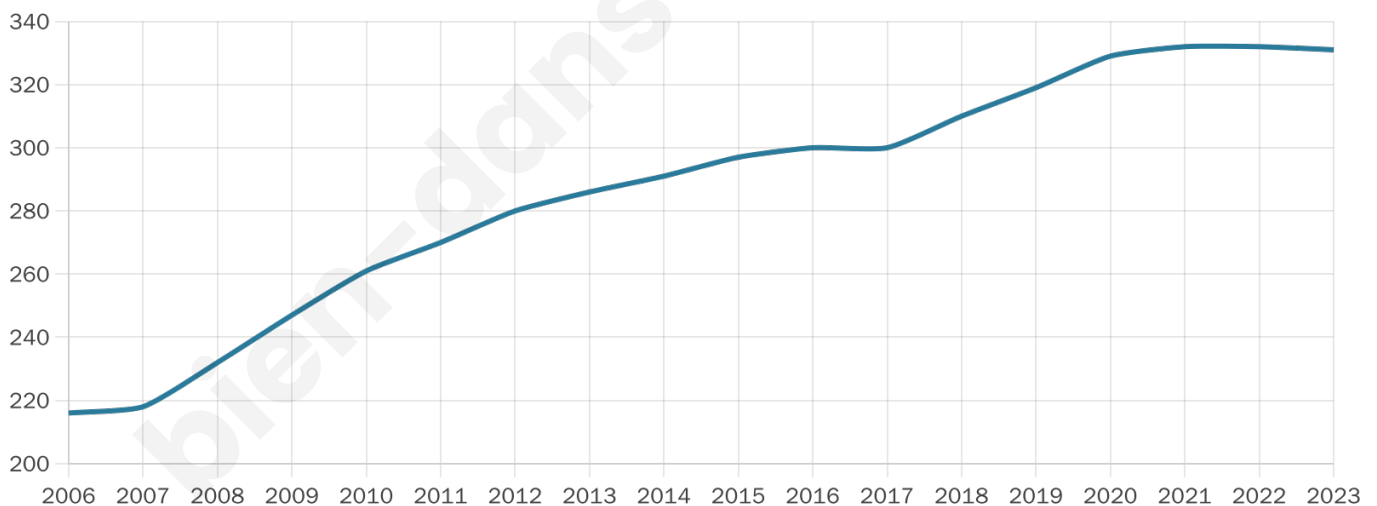

Version web

Ville de Vrigne-Meuse

Présenté par

BIEN dans
ma **VILLE** 

Sommaire

Situation géographique	3
Statistiques sur la population	4
Evolution du nombre d'habitants	4
Tranche d'âge	5
0-14 ans	5
15-29 ans	5
30-44 ans	5
45-59 ans	5
60-74 ans	5
75-89 ans	5
90 ans et +	5
Activité professionnelle	5
Agriculteurs	5
Artisans, Commerçants	5
Cadres et sup.	5
Professions intermédiaires	5
Employé	5
Ouvrier	5
Retraité	5
Autres	5
Niveau de diplôme	6
Sans diplôme ou CEP	6
Brevet, BEPC, DNB	6
CAP-BEP ou équivalent	6
BAC ou équivalent	6
BAC+2	6
BAC+3 ou +4	6
BAC+5 ou plus	6
Composition des ménages	6
Couple sans enfant	6
Couple avec enfant(s)	6
Famille monoparentale	6
Colocation / Autre	6
Personnes seules	6
Profils électoraux	7
Premier tour	7
Sécurité	8
Evolution du nombre d'infractions	8
Pour comparer	9
Services à la population	10
Commerce	10
Éducation	10
Villes autour de Vrigne-Meuse	12

36 ans

Pop active

55.9%

Taux chômage

7.2%

Pop densité

83 h/km²

Revenu moyen

24 050 €/an

Evolution du nombre d'habitants

Sources : Institut national de la statistique et des études économiques (insee) selon Les dernières parutions officielles de 2024 portant sur les années 2020, 2021 et 2022.