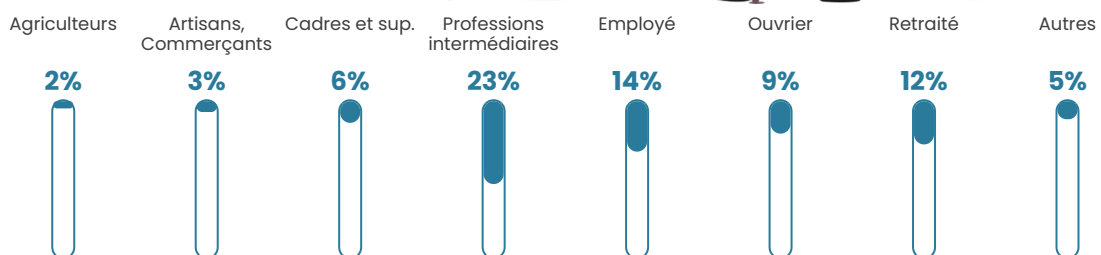

24 050 €/an

Evolution du nombre d'habitants

Sources : Institut national de la statistique et des études économiques (insee) selon Les dernières parutions officielles de 2024 portant sur les années 2020, 2021 et 2022.

Tranche d'âge

Activité professionnelle

Niveau de diplôme

Composition des ménages

Profils électoraux

Premier tour

	Marine LE PEN	48.50 %
	Emmanuel MACRON	22.16 %
	Jean-Luc MÉLENCHON	7.78 %
	Éric ZEMMOUR	4.79 %
	Valérie PÉCRESE	4.79 %
	Jean LASSALLE	3.59 %
	Yannick JADOT	2.40 %
	Anne HIDALGO	1.80 %
	Nathalie ARTHAUD	1.20 %
	Fabien ROUSSEL	1.20 %
	Nicolas DUPONT-AIGNAN	1.20 %
	Philippe POUTOU	0.60 %