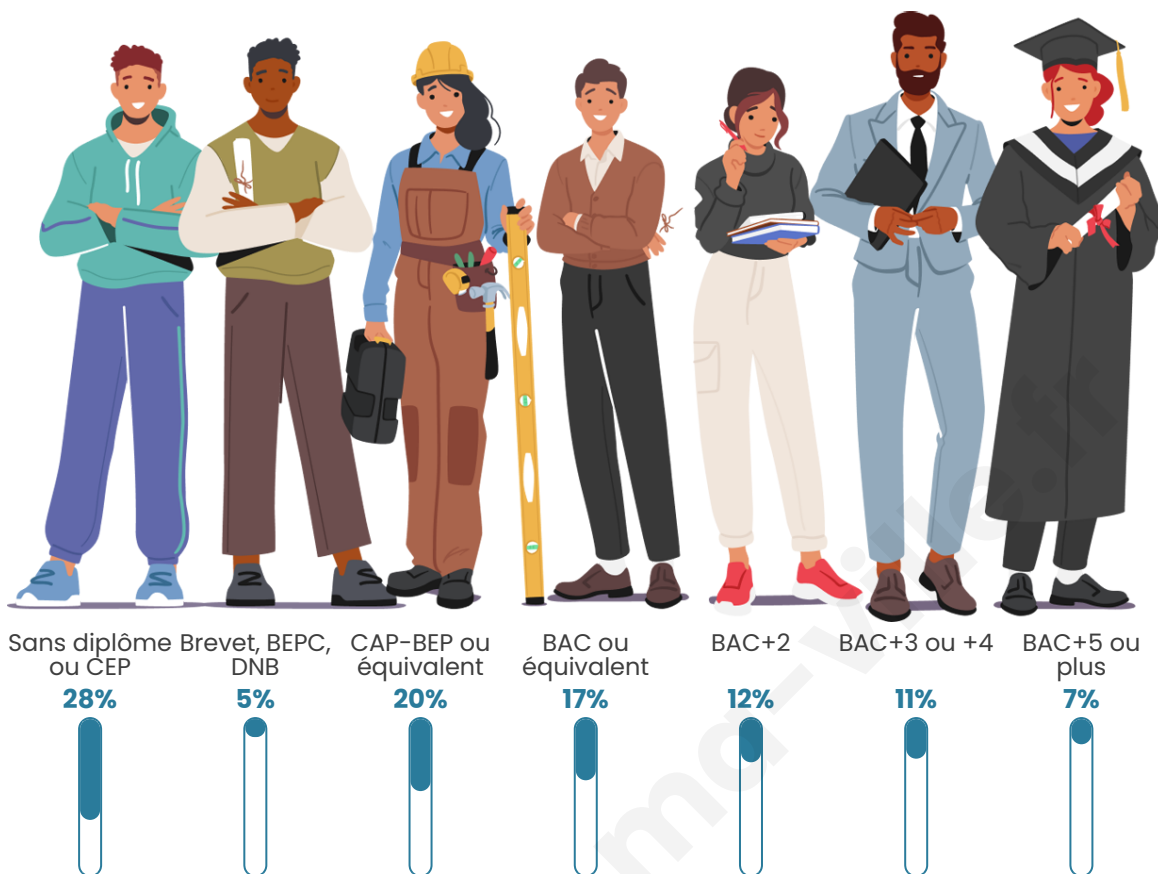

Tranche d'âge

Activité professionnelle

Niveau de diplôme

Composition des ménages

Profils électoraux

Premier tour

	Marine LE PEN	28.07 %
	Emmanuel MACRON	21.05 %
	Jean-Luc MÉLENCHON	14.04 %
	Éric ZEMMOUR	10.53 %
	Jean LASSALLE	7.02 %
	Nicolas DUPONT-AIGNAN	7.02 %
	Fabien ROUSSEL	5.26 %
	Valérie PÉCRESSÉ	5.26 %
	Yannick JADOT	1.75 %
	Nathalie ARTHAUD	0.00 %
	Anne HIDALGO	0.00 %
	Philippe POUTOU	0.00 %