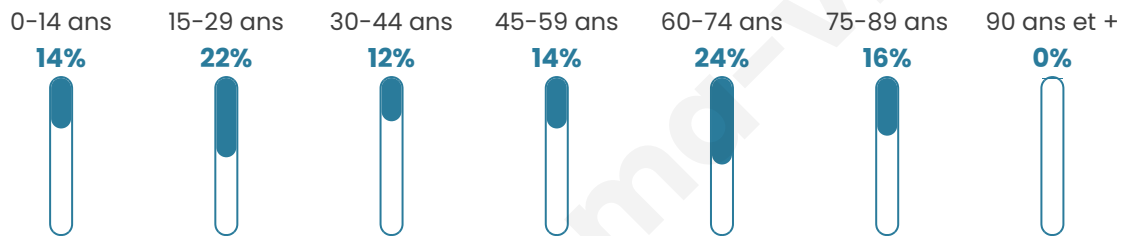

Version web

Ville de Vregny

Présenté par

BIEN dans
ma **VILLE** 

Sommaire

Situation géographique	3
Statistiques sur la population	4
Evolution du nombre d'habitants	4
Tranche d'âge	5
0-14 ans	5
15-29 ans	5
30-44 ans	5
45-59 ans	5
60-74 ans	5
75-89 ans	5
90 ans et +	5
Activité professionnelle	5
Agriculteurs	5
Artisans, Commerçants	5
Cadres et sup.	5
Professions intermédiaires	5
Employé	5
Ouvrier	5
Retraité	5
Autres	5
Niveau de diplôme	6
Sans diplôme ou CEP	6
Brevet, BEPC, DNB	6
CAP-BEP ou équivalent	6
BAC ou équivalent	6
BAC+2	6
BAC+3 ou +4	6
BAC+5 ou plus	6
Composition des ménages	6
Couple sans enfant	6
Couple avec enfant(s)	6
Famille monoparentale	6
Colocation / Autre	6
Personnes seules	6
Profils électoraux	7
Premier tour	7
Sécurité	9
Evolution du nombre d'infractions	9
Pour comparer	10
Services à la population	11
Commerce	11
Éducation	11
Villes autour de Vregny	12

46 ans

Pop active

39.3%

Taux chômage

4.7%

Pop densité

22 h/km²

Revenu moyen

Tranche d'âge

Activité professionnelle

Niveau de diplôme

Composition des ménages

Profils électoraux

Premier tour

	Marine LE PEN	28.07 %
	Emmanuel MACRON	21.05 %
	Jean-Luc MÉLENCHON	14.04 %
	Éric ZEMMOUR	10.53 %
	Jean LASSALLE	7.02 %
	Nicolas DUPONT-AIGNAN	7.02 %
	Fabien ROUSSEL	5.26 %
	Valérie PÉCRESSÉ	5.26 %
	Yannick JADOT	1.75 %
	Nathalie ARTHAUD	0.00 %
	Anne HIDALGO	0.00 %
	Philippe POUTOU	0.00 %