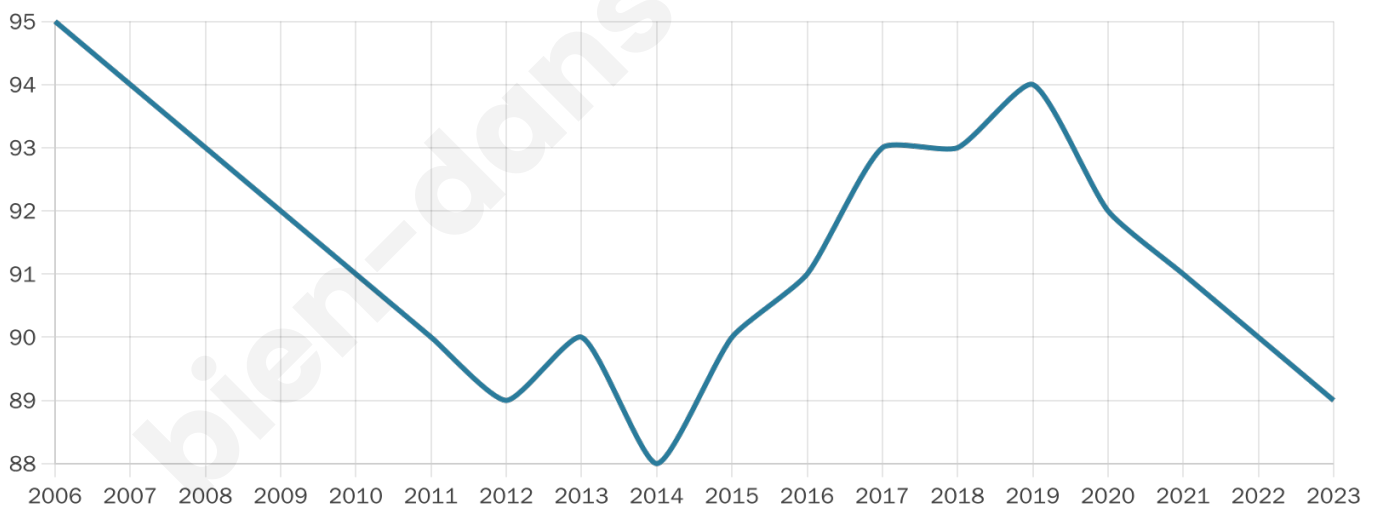

46 ans

Pop active

39.3%

Taux chômage

4.7%

Pop densité

22 h/km²

Revenu moyen

NC

Evolution du nombre d'habitants

Sources : Institut national de la statistique et des études économiques (insee) selon Les dernières parutions officielles de 2024 portant sur les années 2020, 2021 et 2022.