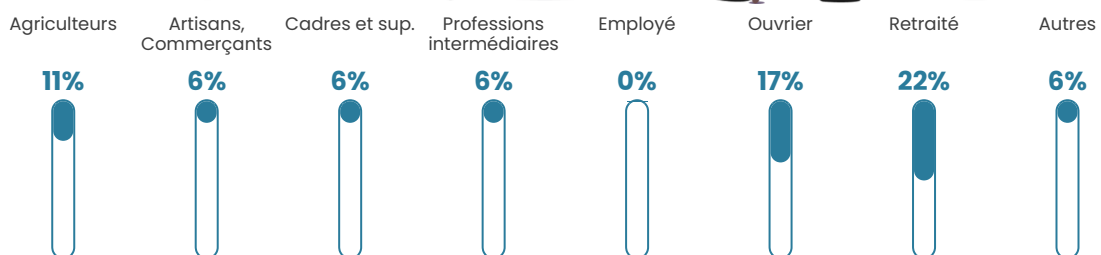

NC

Evolution du nombre d'habitants

Sources : Institut national de la statistique et des études économiques (insee) selon Les dernières parutions officielles de 2024 portant sur les années 2020, 2021 et 2022.

Tranche d'âge

Activité professionnelle

Niveau de diplôme

Composition des ménages

Profils électoraux

Premier tour

	Marine LE PEN	28.07 %
	Emmanuel MACRON	21.05 %
	Jean-Luc MÉLENCHON	14.04 %
	Éric ZEMMOUR	10.53 %
	Jean LASSALLE	7.02 %
	Nicolas DUPONT-AIGNAN	7.02 %
	Fabien ROUSSEL	5.26 %
	Valérie PÉCRESSÉ	5.26 %
	Yannick JADOT	1.75 %
	Nathalie ARTHAUD	0.00 %
	Anne HIDALGO	0.00 %
	Philippe POUTOU	0.00 %