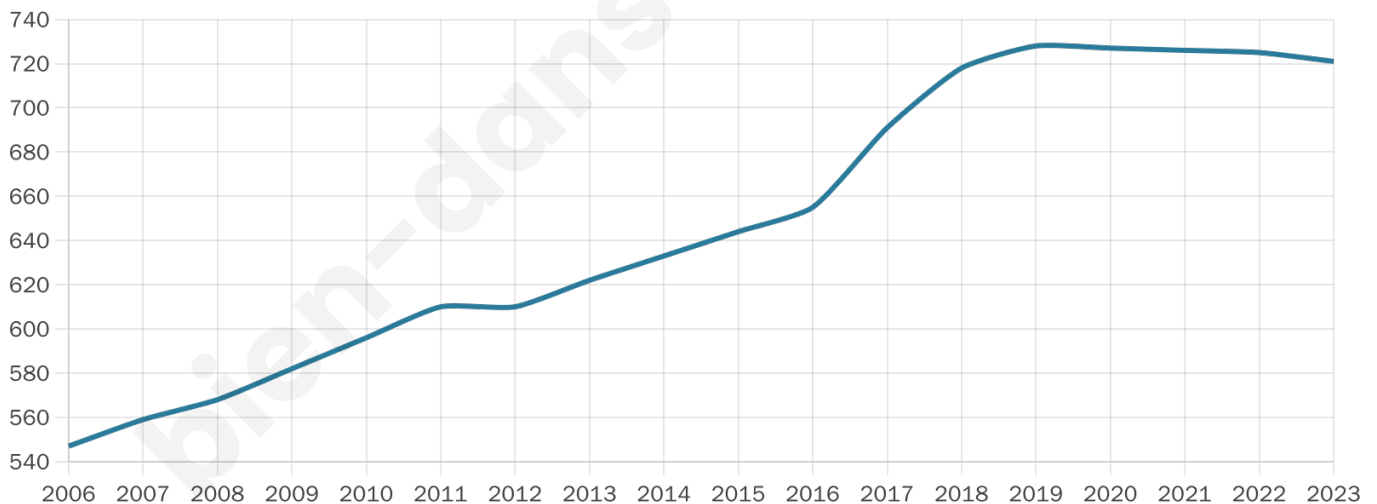

Version web

Ville de Vraiville

Présenté par

BIEN dans
ma **VILLE** 

Sommaire

Situation géographique	3
Statistiques sur la population	4
Evolution du nombre d'habitants	4
Tranche d'âge	5
0-14 ans	5
15-29 ans	5
30-44 ans	5
45-59 ans	5
60-74 ans	5
75-89 ans	5
90 ans et +	5
Activité professionnelle	5
Agriculteurs	5
Artisans, Commerçants	5
Cadres et sup.	5
Professions intermédiaires	5
Employé	5
Ouvrier	5
Retraité	5
Autres	5
Niveau de diplôme	6
Sans diplôme ou CEP	6
Brevet, BEPC, DNB	6
CAP-BEP ou équivalent	6
BAC ou équivalent	6
BAC+2	6
BAC+3 ou +4	6
BAC+5 ou plus	6
Composition des ménages	6
Couple sans enfant	6
Couple avec enfant(s)	6
Famille monoparentale	6
Colocation / Autre	6
Personnes seules	6
Profil électoraux	7
Premier tour	7
Sécurité	9
Evolution du nombre d'infractions	9
Pour comparer	10
Services à la population	11
Commerce	11
Éducation	11
Villes autour de Vraiville	12
Avis sur la ville de Vraiville	13
Moyenne par critère	13
Villes autour de Vraiville	13
Répartition des avis par note	13
Répartition des avis par note	13

35 ans

Pop active

54%

Taux chômage

6%

Pop densité

120 h/km²

Revenu moyen

25 020 €/an

Evolution du nombre d'habitants

Sources : Institut national de la statistique et des études économiques (insee) selon Les dernières parutions officielles de 2024 portant sur les années 2020, 2021 et 2022.