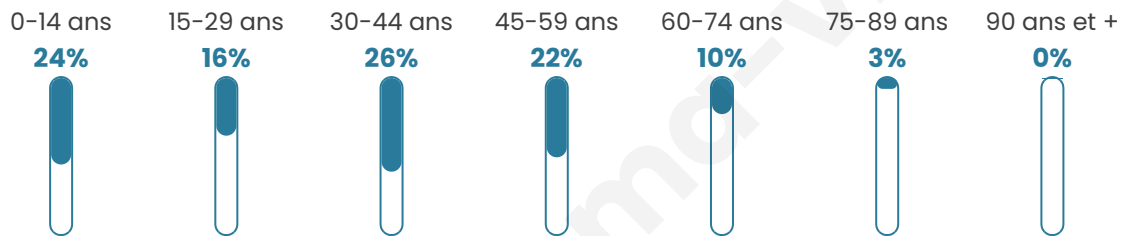

Version web

Ville de Vraiville

Présenté par

BIEN dans
ma **VILLE** 

Sommaire

Situation géographique	3
Statistiques sur la population	4
Evolution du nombre d'habitants	4
Tranche d'âge	5
0-14 ans	5
15-29 ans	5
30-44 ans	5
45-59 ans	5
60-74 ans	5
75-89 ans	5
90 ans et +	5
Activité professionnelle	5
Agriculteurs	5
Artisans, Commerçants	5
Cadres et sup.	5
Professions intermédiaires	5
Employé	5
Ouvrier	5
Retraité	5
Autres	5
Niveau de diplôme	6
Sans diplôme ou CEP	6
Brevet, BEPC, DNB	6
CAP-BEP ou équivalent	6
BAC ou équivalent	6
BAC+2	6
BAC+3 ou +4	6
BAC+5 ou plus	6
Composition des ménages	6
Couple sans enfant	6
Couple avec enfant(s)	6
Famille monoparentale	6
Colocation / Autre	6
Personnes seules	6
Profil électoraux	7
Premier tour	7
Sécurité	9
Evolution du nombre d'infractions	9
Pour comparer	10
Services à la population	11
Commerce	11
Éducation	11
Villes autour de Vraiville	12
Avis sur la ville de Vraiville	13
Moyenne par critère	13
Villes autour de Vraiville	13
Répartition des avis par note	13
Répartition des avis par note	13

35 ans

Pop active

54%

Taux chômage

6%

Pop densité

120 h/km²

Revenu moyen

25 020 €/an

Evolution du nombre d'habitants

Sources : Institut national de la statistique et des études économiques (insee) selon Les dernières parutions officielles de 2024 portant sur les années 2020, 2021 et 2022.

Tranche d'âge

Activité professionnelle

Niveau de diplôme

Composition des ménages

Profils électoraux

Premier tour

	Marine LE PEN	39.28 %
	Emmanuel MACRON	23.00 %
	Jean-Luc MÉLENCHON	12.92 %
	Éric ZEMMOUR	8.79 %
	Fabien ROUSSEL	3.36 %
	Jean LASSALLE	3.10 %
	Valérie PÉCRESSÉ	3.10 %
	Nicolas DUPONT-AIGNAN	2.58 %
	Yannick JADOT	1.55 %
	Philippe POUTOU	1.29 %
	Nathalie ARTHAUD	0.52 %
	Anne HIDALGO	0.52 %