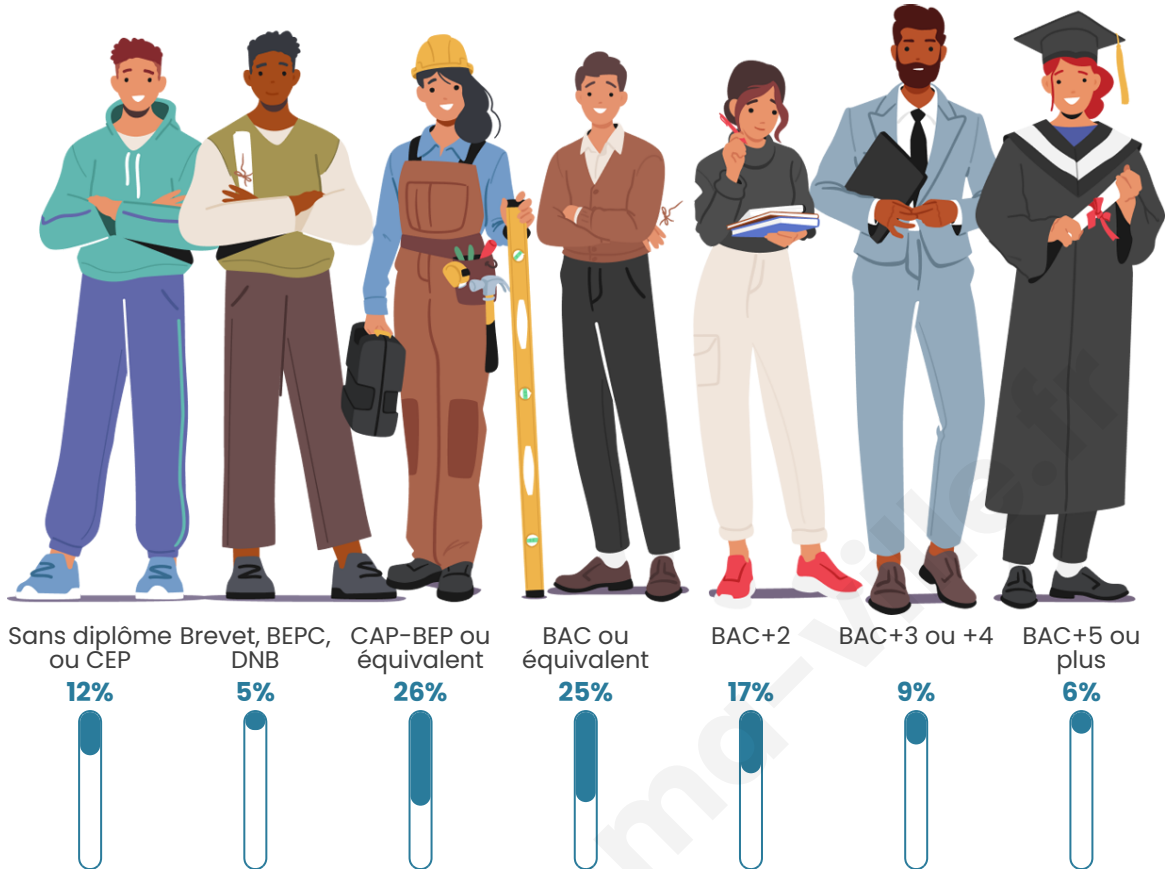

35 ans

Pop active

54%

Taux chômage

6%

Pop densité

120 h/km²

Revenu moyen

Tranche d'âge

Activité professionnelle

Niveau de diplôme

Composition des ménages

Profils électoraux

Premier tour

	Marine LE PEN	39.28 %
	Emmanuel MACRON	23.00 %
	Jean-Luc MÉLENCHON	12.92 %
	Éric ZEMMOUR	8.79 %
	Fabien ROUSSEL	3.36 %
	Jean LASSALLE	3.10 %
	Valérie PÉCRESSÉ	3.10 %
	Nicolas DUPONT-AIGNAN	2.58 %
	Yannick JADOT	1.55 %
	Philippe POUTOU	1.29 %
	Nathalie ARTHAUD	0.52 %
	Anne HIDALGO	0.52 %