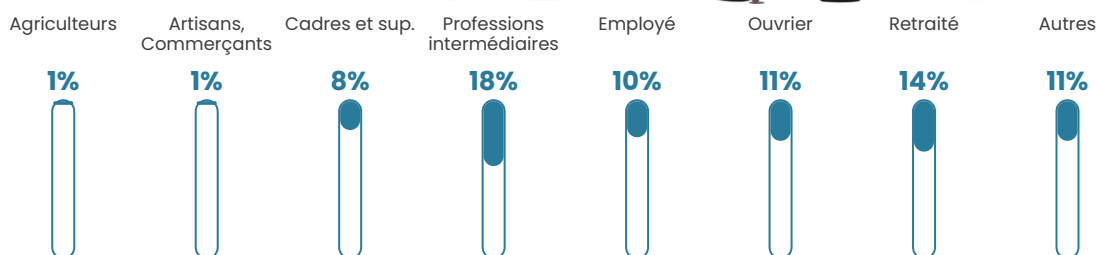

35 ans

Pop active

54%

Taux chômage

6%

Pop densité

120 h/km²

Revenu moyen

25 020 €/an

Evolution du nombre d'habitants

Sources : Institut national de la statistique et des études économiques (insee) selon Les dernières parutions officielles de 2024 portant sur les années 2020, 2021 et 2022.

Tranche d'âge

Activité professionnelle

Niveau de diplôme

Composition des ménages

Profils électoraux

Premier tour

	Marine LE PEN	39.28 %
	Emmanuel MACRON	23.00 %
	Jean-Luc MÉLENCHON	12.92 %
	Éric ZEMMOUR	8.79 %
	Fabien ROUSSEL	3.36 %
	Jean LASSALLE	3.10 %
	Valérie PÉCRESSÉ	3.10 %
	Nicolas DUPONT-AIGNAN	2.58 %
	Yannick JADOT	1.55 %
	Philippe POUTOU	1.29 %
	Nathalie ARTHAUD	0.52 %
	Anne HIDALGO	0.52 %