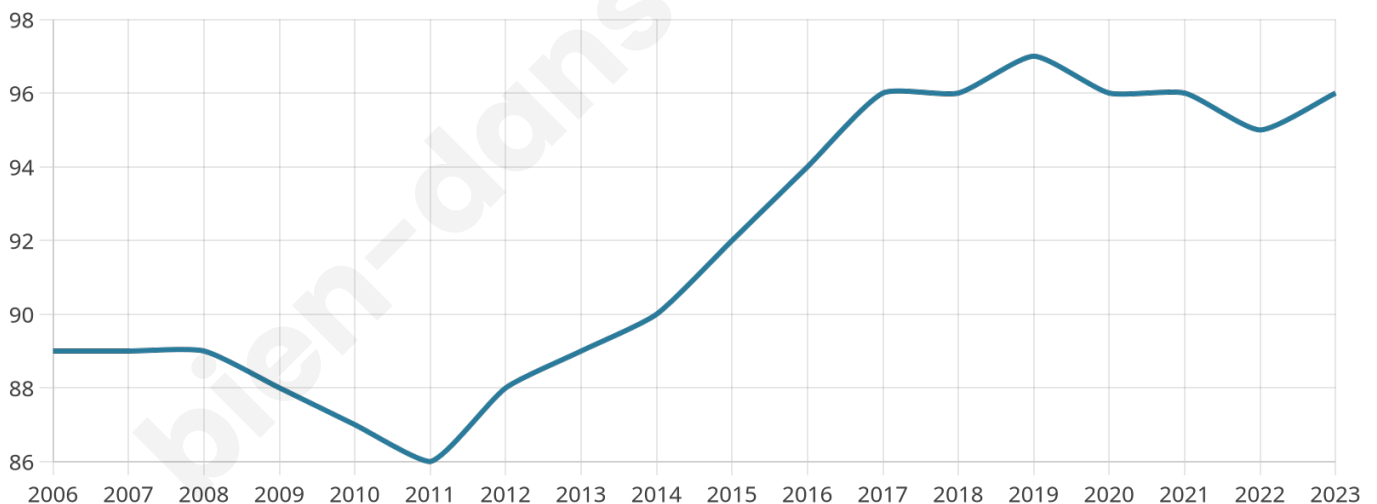

# Statistiques sur la population

Nombre d'habitants

**96**

Age moyen

**43 ans**

Pop active

**44.8%**

Taux chômage

**7.1%**

Pop densité

**19 h/km<sup>2</sup>**

Revenu moyen

**NC**

## Evolution du nombre d'habitants

Sources : Institut national de la statistique et des études économiques (insee) selon Les dernières parutions officielles de 2024 portant sur les années 2020, 2021 et 2022.