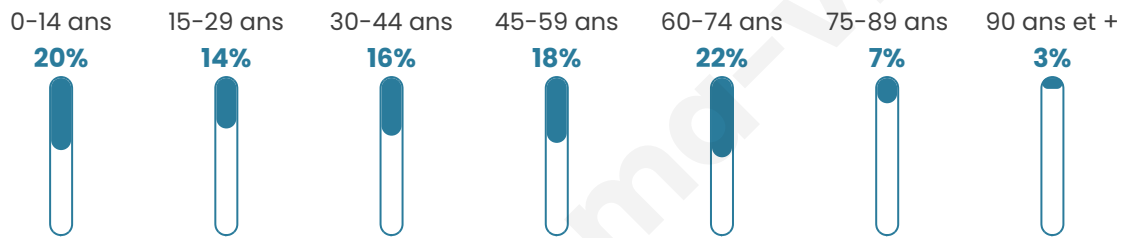

# Statistiques sur la population

Nombre d'habitants

**96**

Age moyen

**43 ans**

Pop active

**44.8%**

Taux chômage

**7.1%**

Pop densité

**19 h/km<sup>2</sup>**

Revenu moyen

**NC**

## Evolution du nombre d'habitants

Sources : Institut national de la statistique et des études économiques (insee) selon Les dernières parutions officielles de 2024 portant sur les années 2020, 2021 et 2022.

## Tranche d'âge