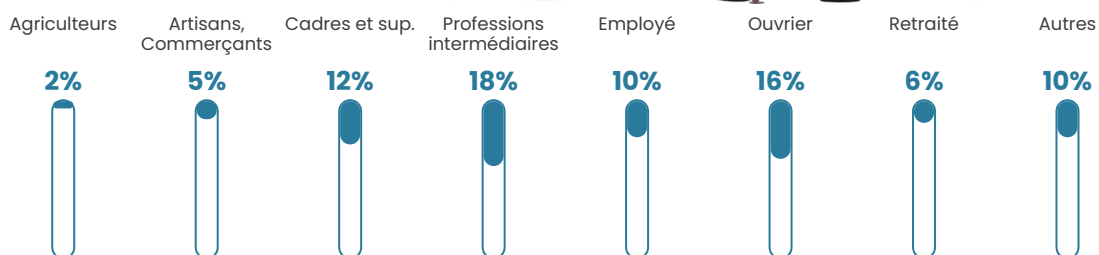

Pop densité

92 h/km²

Revenu moyen

36 590 €/an

Evolution du nombre d'habitants

Sources : Institut national de la statistique et des études économiques (insee) selon Les dernières parutions officielles de 2024 portant sur les années 2020, 2021 et 2022.

Tranche d'âge

Activité professionnelle

Niveau de diplôme

Composition des ménages

Profils électoraux

Premier tour

	Emmanuel MACRON	30.03 %
	Marine LE PEN	18.66 %
	Jean-Luc MÉLENCHON	16.91 %
	Yannick JADOT	8.75 %
	Éric ZEMMOUR	6.71 %
	Jean LASSALLE	5.54 %
	Valérie PÉCRESSE	5.25 %
	Nicolas DUPONT- AIGNAN	4.96 %
	Fabien ROUSSEL	1.46 %
	Anne HIDALGO	0.87 %
	Philippe POUTOU	0.58 %
	Nathalie ARTHAUD	0.29 %