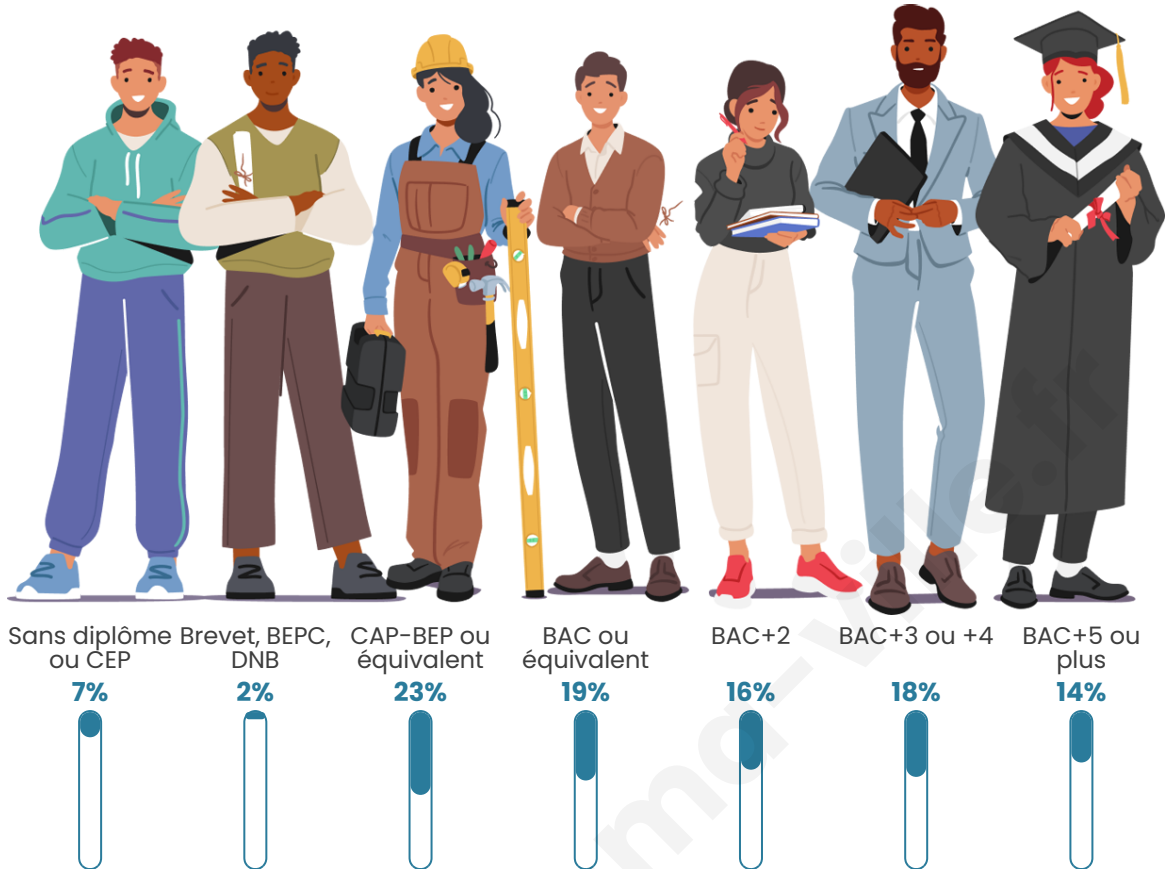

Nombre d'habitants

550

Age moyen

34 ans

Pop active

59.5%

Taux chômage

5.8%

Pop densité

92 h/km²

Revenu moyen

36 590 €/an

Evolution du nombre d'habitants

Sources : Institut national de la statistique et des études économiques (insee) selon Les dernières parutions officielles de 2024 portant sur les années 2020, 2021 et 2022.

Tranche d'âge

Activité professionnelle

Niveau de diplôme

Composition des ménages

Profils électoraux

Premier tour

	Emmanuel MACRON	30.03 %
	Marine LE PEN	18.66 %
	Jean-Luc MÉLENCHON	16.91 %
	Yannick JADOT	8.75 %
	Éric ZEMMOUR	6.71 %
	Jean LASSALLE	5.54 %
	Valérie PÉCRESSE	5.25 %
	Nicolas DUPONT- AIGNAN	4.96 %
	Fabien ROUSSEL	1.46 %
	Anne HIDALGO	0.87 %
	Philippe POUTOU	0.58 %
	Nathalie ARTHAUD	0.29 %