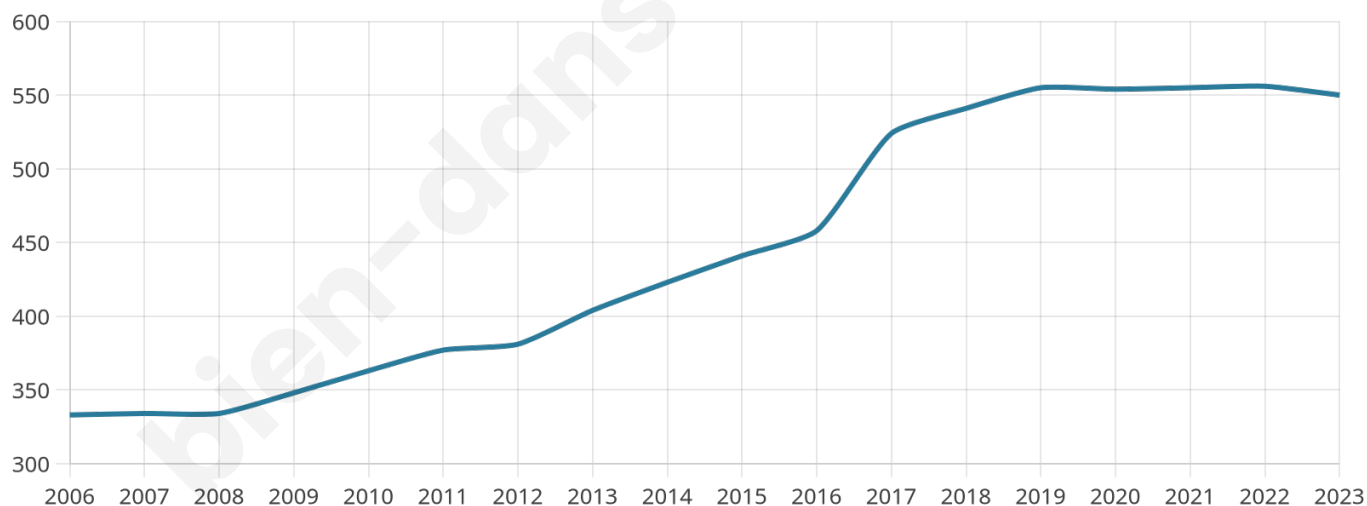

Nombre d'habitants

550

Age moyen

34 ans

Pop active

59.5%

Taux chômage

5.8%

Pop densité

92 h/km²

Revenu moyen

36 590 €/an

Evolution du nombre d'habitants

Sources : Institut national de la statistique et des études économiques (insee) selon Les dernières parutions officielles de 2024 portant sur les années 2020, 2021 et 2022.

Tranche d'âge

Activité professionnelle

Niveau de diplôme

Composition des ménages

Profils électoraux

Premier tour

	Emmanuel MACRON	30.03 %
	Marine LE PEN	18.66 %
	Jean-Luc MÉLENCHON	16.91 %
	Yannick JADOT	8.75 %
	Éric ZEMMOUR	6.71 %
	Jean LASSALLE	5.54 %
	Valérie PÉCRESSE	5.25 %
	Nicolas DUPONT- AIGNAN	4.96 %
	Fabien ROUSSEL	1.46 %
	Anne HIDALGO	0.87 %
	Philippe POUTOU	0.58 %
	Nathalie ARTHAUD	0.29 %