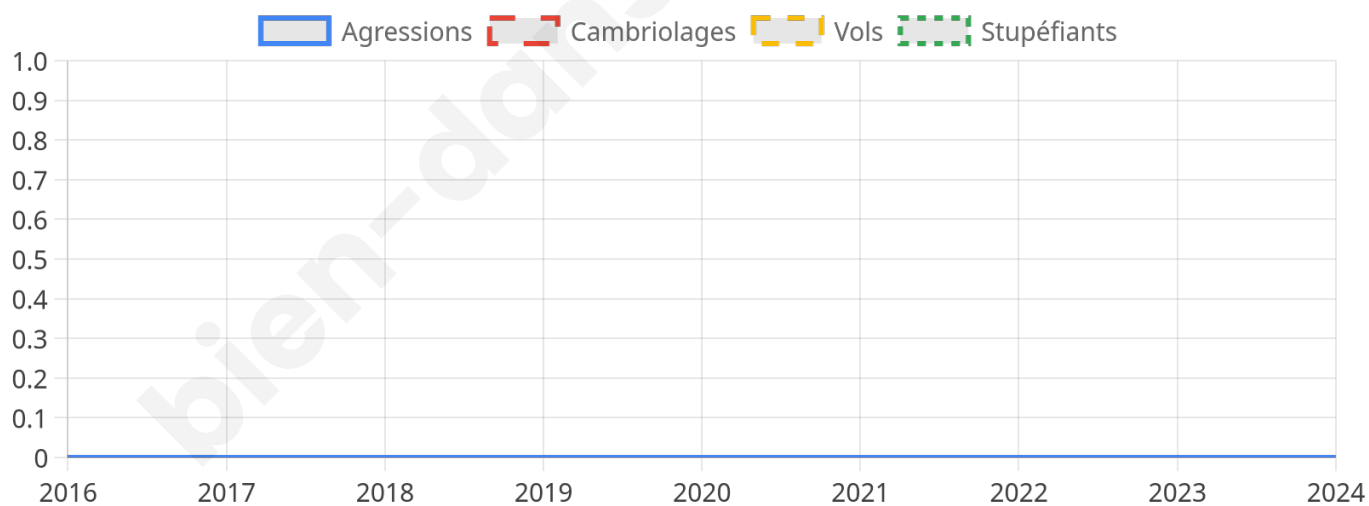

Participation : 76.17%
Votes blancs : 6.75%
Votes nuls : 1.84%

bien-dans-ma-ville.fr

Sécurité

Agressions physiques / sexuelles

0

Cambriolages

0

Vols / dégradations

0

Stupéfiants

0

Evolution du nombre d'infractions

Pour comparer

(en proportion du nombre d'habitants)

Sources : Bases statistiques communale, départementale et régionale de la délinquance enregistrée par la police et la gendarmerie nationales selon les dernières parutions officielles de 2025 portant sur l'année 2024 ([data.gouv](https://data.gouv.fr)).