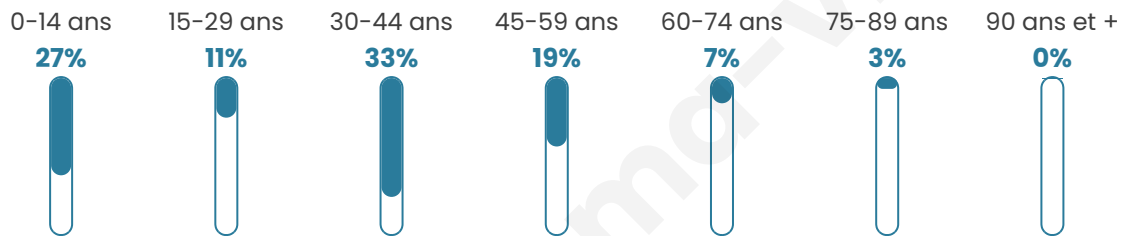

Nombre d'habitants

550

Age moyen

34 ans

Pop active

59.5%

Taux chômage

5.8%

Pop densité

92 h/km²

Revenu moyen

36 590 €/an

Evolution du nombre d'habitants

Sources : Institut national de la statistique et des études économiques (insee) selon Les dernières parutions officielles de 2024 portant sur les années 2020, 2021 et 2022.

Tranche d'âge

Activité professionnelle

Niveau de diplôme

Composition des ménages

Profils électoraux

Premier tour

	Emmanuel MACRON	30.03 %
	Marine LE PEN	18.66 %
	Jean-Luc MÉLENCHON	16.91 %
	Yannick JADOT	8.75 %
	Éric ZEMMOUR	6.71 %
	Jean LASSALLE	5.54 %
	Valérie PÉCRESSE	5.25 %
	Nicolas DUPONT- AIGNAN	4.96 %
	Fabien ROUSSEL	1.46 %
	Anne HIDALGO	0.87 %
	Philippe POUTOU	0.58 %
	Nathalie ARTHAUD	0.29 %