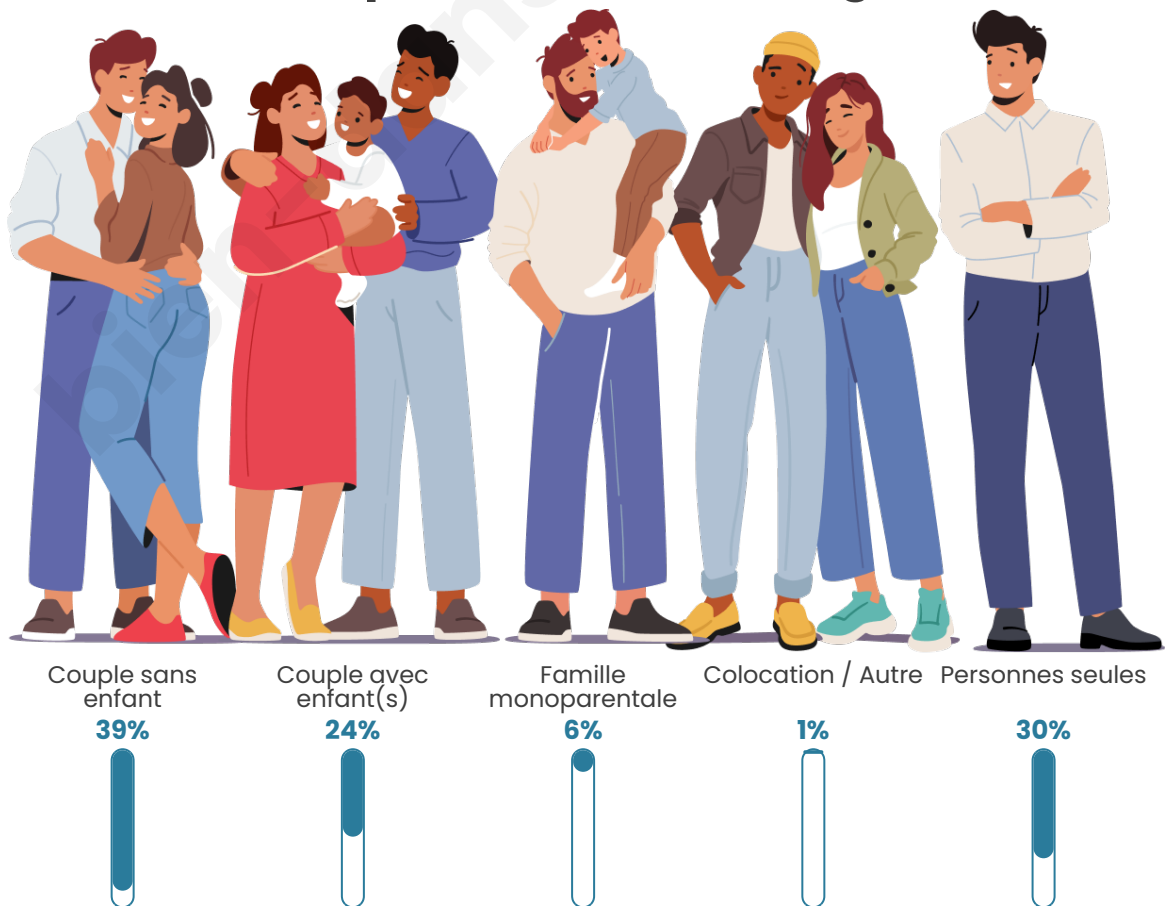

Tranche d'âge

Activité professionnelle

Niveau de diplôme

Composition des ménages

Profils électoraux

Premier tour

	Marine LE PEN	33.68 %
	Emmanuel MACRON	25.55 %
	Jean-Luc MÉLENCHON	13.14 %
	Éric ZEMMOUR	6.52 %
	Valérie PÉCRESSÉ	5.74 %
	Jean LASSALLE	3.34 %
	Fabien ROUSSEL	2.92 %
	Yannick JADOT	2.55 %
	Nicolas DUPONT-AIGNAN	2.29 %
	Anne HIDALGO	1.88 %
	Nathalie ARTHAUD	1.30 %
	Philippe POUTOU	1.09 %