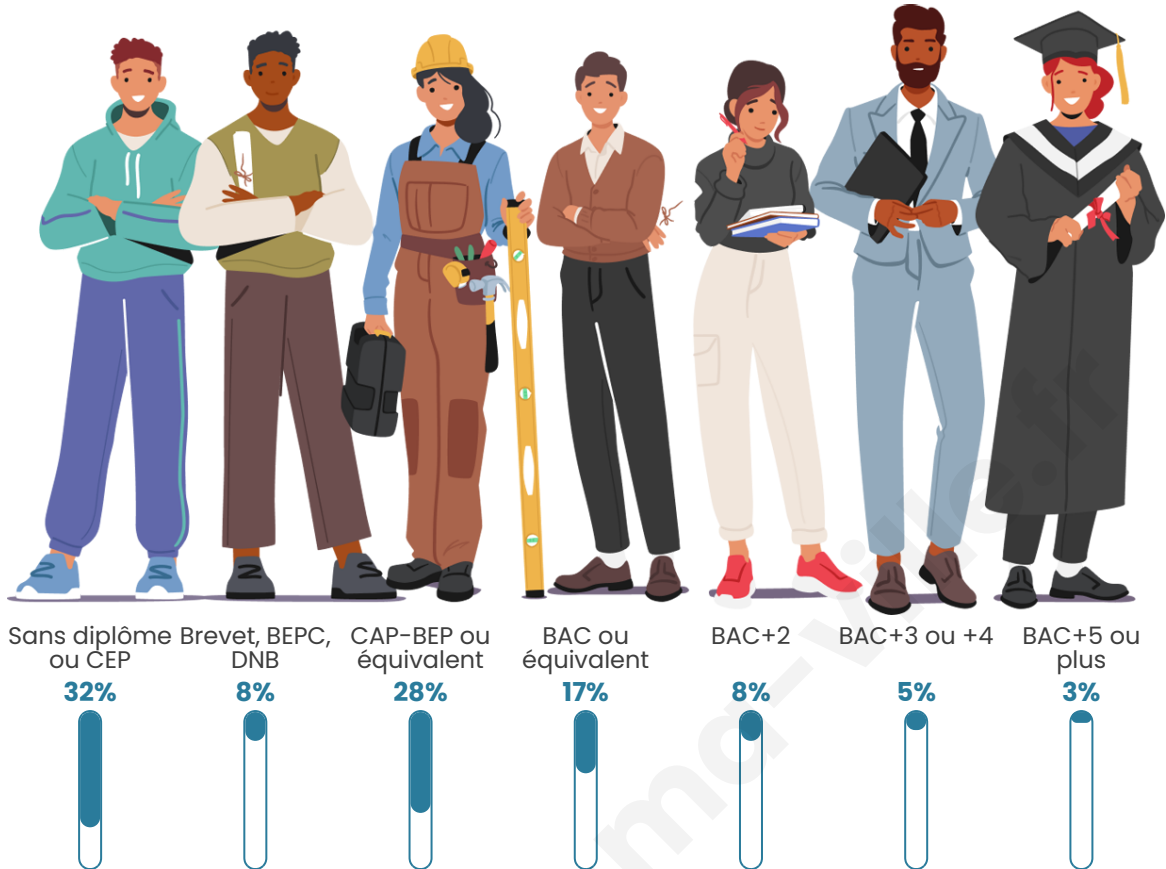

Tranche d'âge

Activité professionnelle

Niveau de diplôme

Composition des ménages

Profils électoraux

Premier tour

	Marine LE PEN	33.68 %
	Emmanuel MACRON	25.55 %
	Jean-Luc MÉLENCHON	13.14 %
	Éric ZEMMOUR	6.52 %
	Valérie PÉCRESSÉ	5.74 %
	Jean LASSALLE	3.34 %
	Fabien ROUSSEL	2.92 %
	Yannick JADOT	2.55 %
	Nicolas DUPONT-AIGNAN	2.29 %
	Anne HIDALGO	1.88 %
	Nathalie ARTHAUD	1.30 %
	Philippe POUTOU	1.09 %