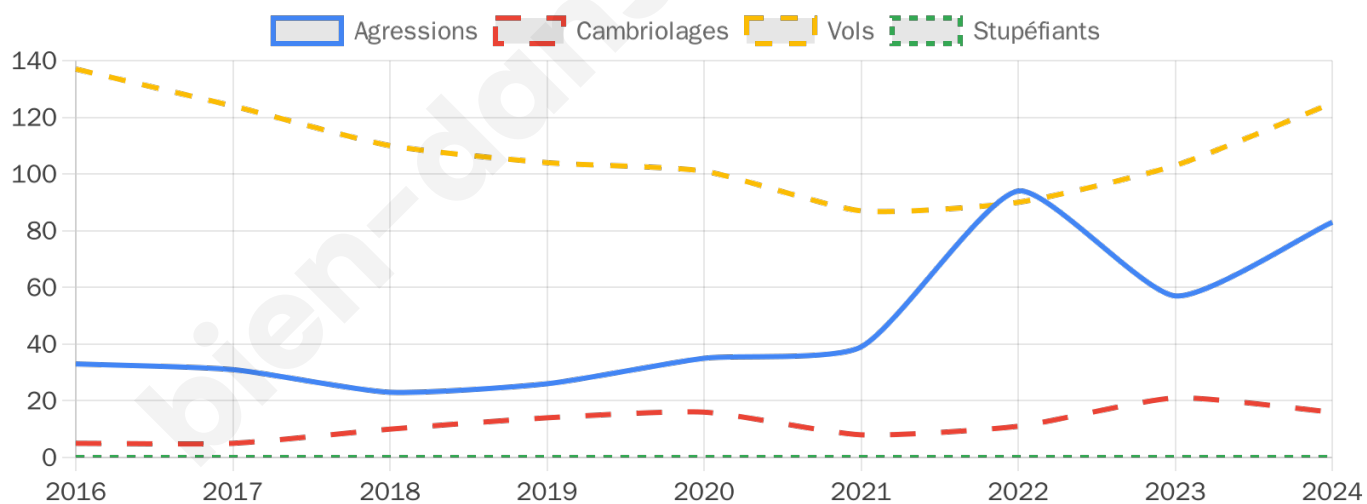

2 723 inscrits

Participation : 71.98%

Votes blancs : 1.07%

Votes nuls : 1.07%

Second tour

	Emmanuel MACRON	45,36 %
	Marine LE PEN	54,64 %

2 723 inscrits

Participation : 72.97%

Votes blancs : 5.84%

Votes nuls : 2.52%

Sécurité

Agressions physiques / sexuelles

83

Cambriolages

16

Vols / dégradations

125

Stupéfiants

0

Evolution du nombre d'infractions

Pour comparer

(en proportion du nombre d'habitants)

Sources : Bases statistiques communale, départementale et régionale de la délinquance enregistrée par la police et la gendarmerie nationales selon les dernières parutions officielles de 2025 portant sur l'année 2024 ([data.gouv](https://data.gouv.fr)).