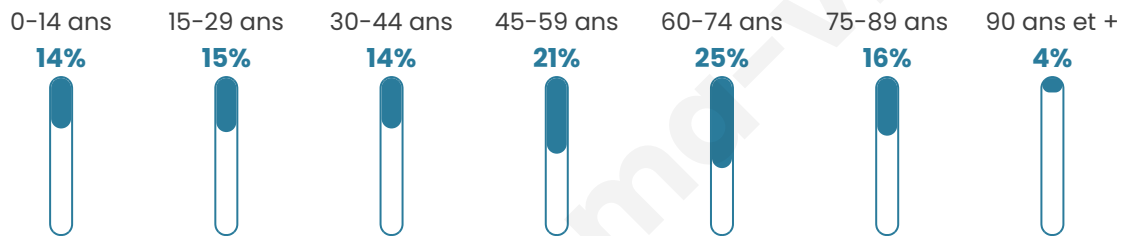

49 ans

Pop active

41.4%

Taux chômage

10.5%

Pop densité

91 h/km²

Revenu moyen

Tranche d'âge

Activité professionnelle

Niveau de diplôme

Composition des ménages

Profils électoraux

Premier tour

	Marine LE PEN	33.68 %
	Emmanuel MACRON	25.55 %
	Jean-Luc MÉLENCHON	13.14 %
	Éric ZEMMOUR	6.52 %
	Valérie PÉCRESSÉ	5.74 %
	Jean LASSALLE	3.34 %
	Fabien ROUSSEL	2.92 %
	Yannick JADOT	2.55 %
	Nicolas DUPONT-AIGNAN	2.29 %
	Anne HIDALGO	1.88 %
	Nathalie ARTHAUD	1.30 %
	Philippe POUTOU	1.09 %