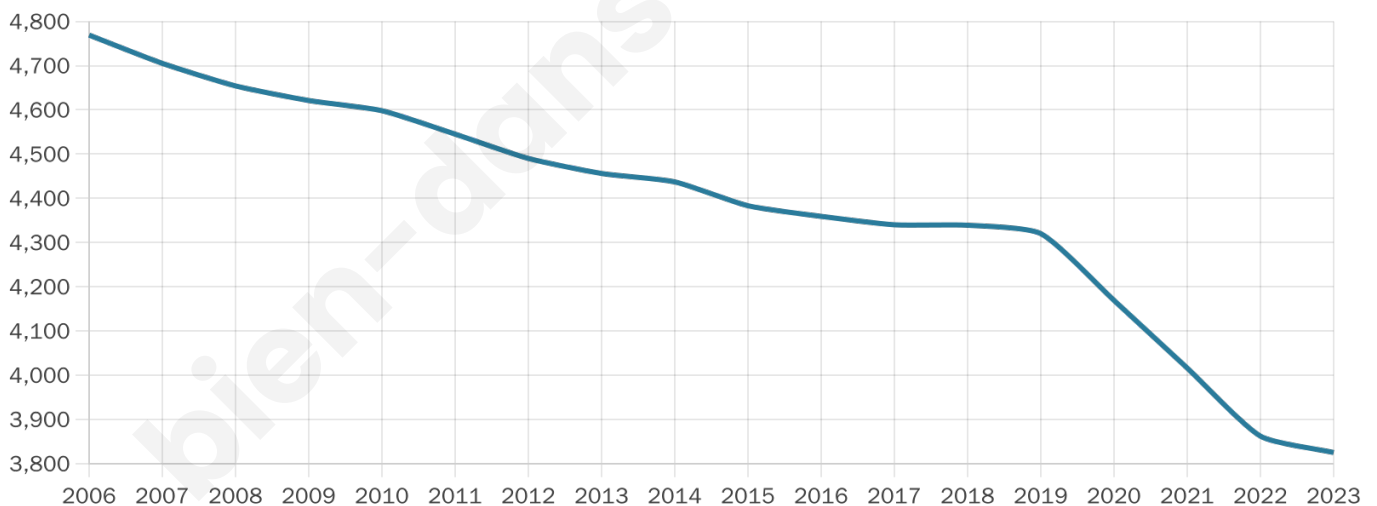

Version web

Ville de Vouziers

Présenté par

BIEN dans
ma **VILLE** 

Sommaire

Situation géographique	3
Statistiques sur la population	4
Evolution du nombre d'habitants	4
Tranche d'âge	5
0-14 ans	5
15-29 ans	5
30-44 ans	5
45-59 ans	5
60-74 ans	5
75-89 ans	5
90 ans et +	5
Activité professionnelle	5
Agriculteurs	5
Artisans, Commerçants	5
Cadres et sup.	5
Professions intermédiaires	5
Employé	5
Ouvrier	5
Retraité	5
Autres	5
Niveau de diplôme	6
Sans diplôme ou CEP	6
Brevet, BEPC, DNB	6
CAP-BEP ou équivalent	6
BAC ou équivalent	6
BAC+2	6
BAC+3 ou +4	6
BAC+5 ou plus	6
Composition des ménages	6
Couple sans enfant	6
Couple avec enfant(s)	6
Famille monoparentale	6
Colocation / Autre	6
Personnes seules	6
Profils électoraux	7
Premier tour	7
Sécurité	8
Evolution du nombre d'infractions	8
Pour comparer	9
Services à la population	10
Commerce	10
Éducation	10
Villes autour de Vouziers	11

49 ans

Pop active

41.4%

Taux chômage

10.5%

Pop densité

91 h/km²

Revenu moyen

20 220 €/an

Evolution du nombre d'habitants

Sources : Institut national de la statistique et des études économiques (insee) selon Les dernières parutions officielles de 2024 portant sur les années 2020, 2021 et 2022.