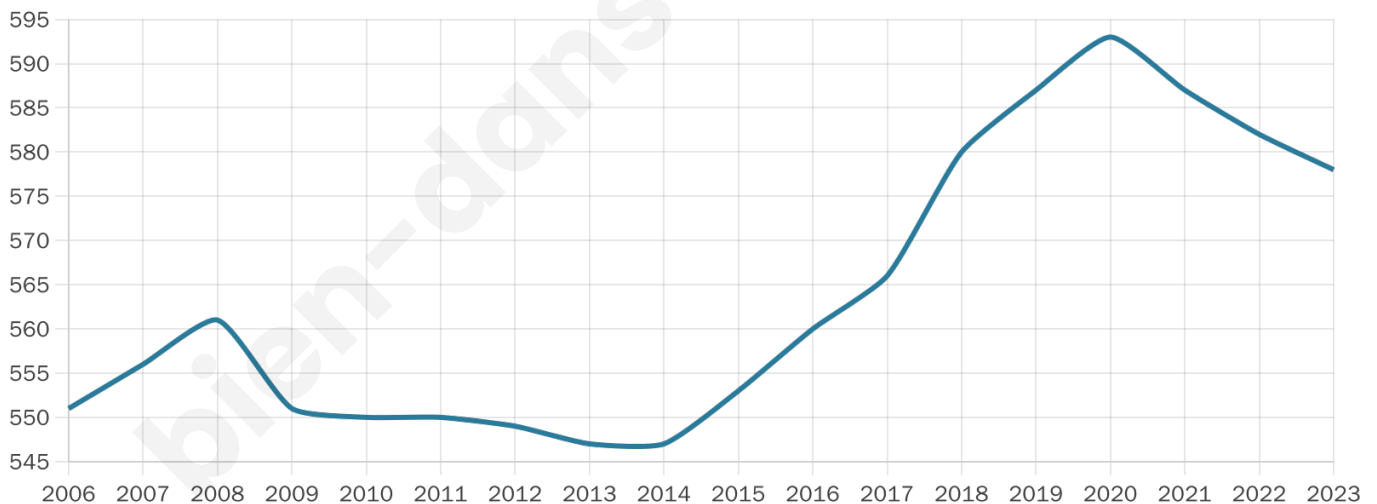

578

Age moyen

42 ans

Pop active

57.8%

Taux chômage

6%

Pop densité

11 h/km²

Revenu moyen

24 880 €/an

Evolution du nombre d'habitants

Sources : Institut national de la statistique et des études économiques (insee) selon Les dernières parutions officielles de 2024 portant sur les années 2020, 2021 et 2022.