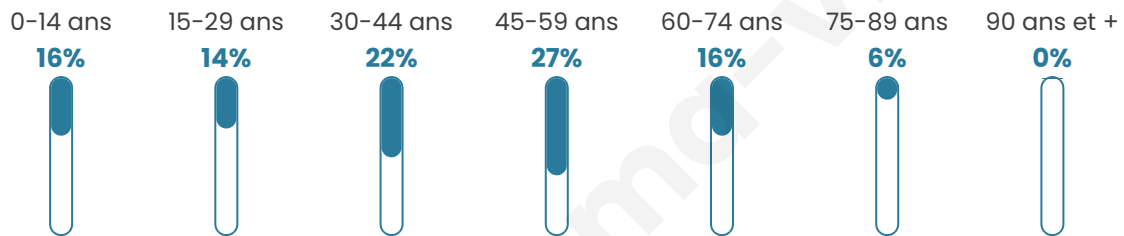

578

Age moyen

42 ans

Pop active

57.8%

Taux chômage

6%

Pop densité

11 h/km²

Revenu moyen

24 880 €/an

Evolution du nombre d'habitants

Sources : Institut national de la statistique et des études économiques (insee) selon Les dernières parutions officielles de 2024 portant sur les années 2020, 2021 et 2022.

Tranche d'âge

Activité professionnelle

Niveau de diplôme

Composition des ménages

Profils électoraux

Premier tour

	Emmanuel MACRON	30.09 %
	Marine LE PEN	29.78 %
	Jean-Luc MÉLENCHON	11.91 %
	Éric ZEMMOUR	6.58 %
	Jean LASSALLE	4.39 %
	Fabien ROUSSEL	4.08 %
	Yannick JADOT	3.45 %
	Valérie PÉCRESSÉ	3.45 %
	Nathalie ARTHAUD	2.82 %
	Nicolas DUPONT- AIGNAN	1.88 %
	Philippe POUTOU	0.94 %
	Anne HIDALGO	0.63 %