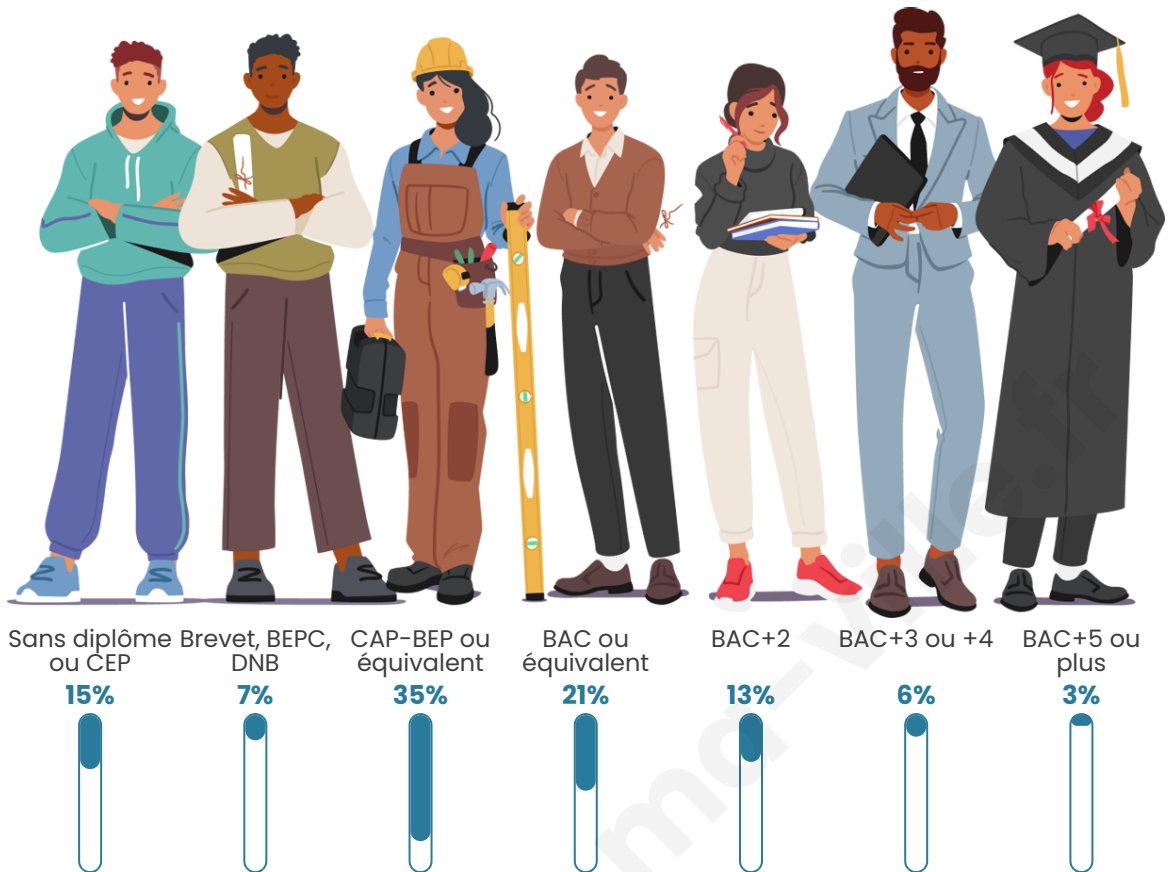

578

Age moyen

42 ans

Pop active

57.8%

Taux chômage

6%

Pop densité

11 h/km²

Revenu moyen

24 880 €/an

Evolution du nombre d'habitants

Sources : Institut national de la statistique et des études économiques (insee) selon Les dernières parutions officielles de 2024 portant sur les années 2020, 2021 et 2022.

Tranche d'âge

Activité professionnelle

Niveau de diplôme

Composition des ménages

Profils électoraux

Premier tour

	Emmanuel MACRON	30.09 %
	Marine LE PEN	29.78 %
	Jean-Luc MÉLENCHON	11.91 %
	Éric ZEMMOUR	6.58 %
	Jean LASSALLE	4.39 %
	Fabien ROUSSEL	4.08 %
	Yannick JADOT	3.45 %
	Valérie PÉCRESSÉ	3.45 %
	Nathalie ARTHAUD	2.82 %
	Nicolas DUPONT- AIGNAN	1.88 %
	Philippe POUTOU	0.94 %
	Anne HIDALGO	0.63 %