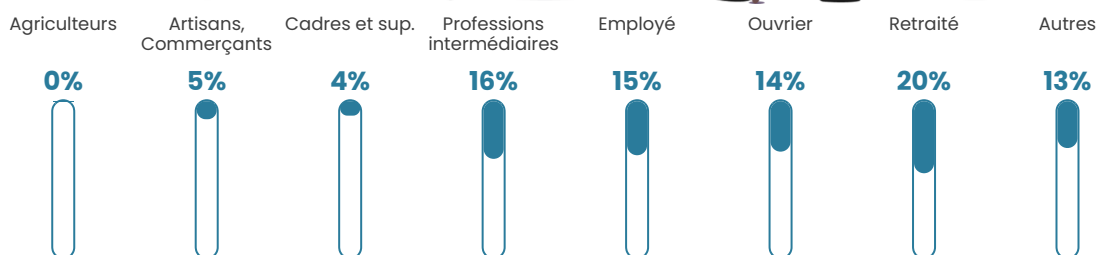

11 h/km²

Revenu moyen

24 880 €/an

Evolution du nombre d'habitants

Sources : Institut national de la statistique et des études économiques (insee) selon Les dernières parutions officielles de 2024 portant sur les années 2020, 2021 et 2022.

Tranche d'âge

Activité professionnelle

Niveau de diplôme

Composition des ménages

Profils électoraux

Premier tour

	Emmanuel MACRON	30.09 %
	Marine LE PEN	29.78 %
	Jean-Luc MÉLENCHON	11.91 %
	Éric ZEMMOUR	6.58 %
	Jean LASSALLE	4.39 %
	Fabien ROUSSEL	4.08 %
	Yannick JADOT	3.45 %
	Valérie PÉCRESSÉ	3.45 %
	Nathalie ARTHAUD	2.82 %
	Nicolas DUPONT- AIGNAN	1.88 %
	Philippe POUTOU	0.94 %
	Anne HIDALGO	0.63 %