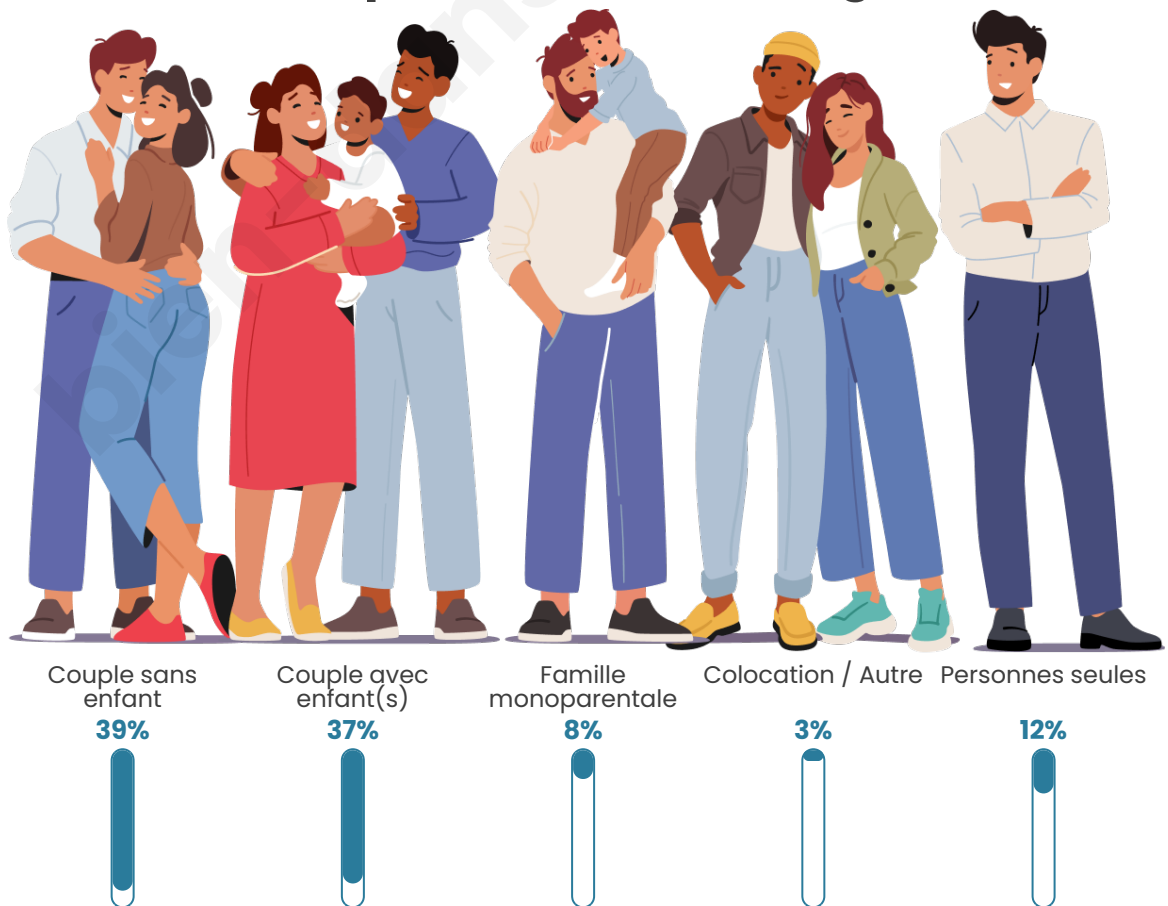

Tranche d'âge

Activité professionnelle

Niveau de diplôme

Composition des ménages

Profils électoraux

Premier tour

	Emmanuel MACRON	30.09 %
	Marine LE PEN	29.78 %
	Jean-Luc MÉLENCHON	11.91 %
	Éric ZEMMOUR	6.58 %
	Jean LASSALLE	4.39 %
	Fabien ROUSSEL	4.08 %
	Yannick JADOT	3.45 %
	Valérie PÉCRESSÉ	3.45 %
	Nathalie ARTHAUD	2.82 %
	Nicolas DUPONT- AIGNAN	1.88 %
	Philippe POUTOU	0.94 %
	Anne HIDALGO	0.63 %