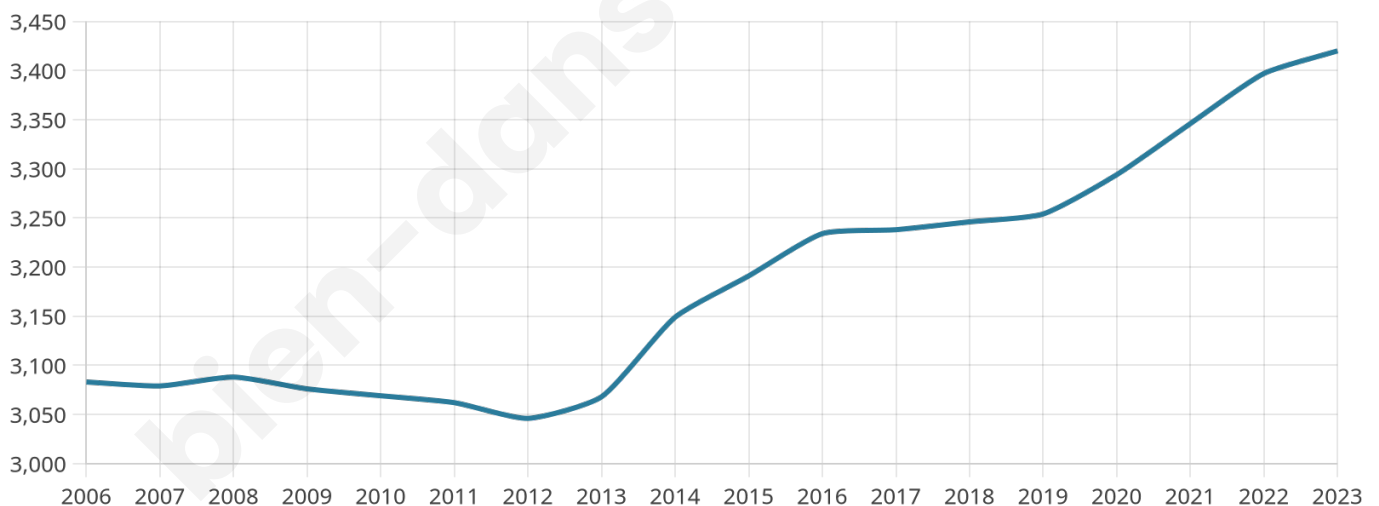

# Statistiques sur la population

Nombre d'habitants

**3 420**

Age moyen

**43 ans**

Pop active

**45.2%**

Taux chômage

**4.7%**

Pop densité

**155 h/km<sup>2</sup>**

Revenu moyen

**26 470 €/an**

## Evolution du nombre d'habitants

Sources : Institut national de la statistique et des études économiques (insee) selon Les dernières parutions officielles de 2024 portant sur les années 2020, 2021 et 2022.