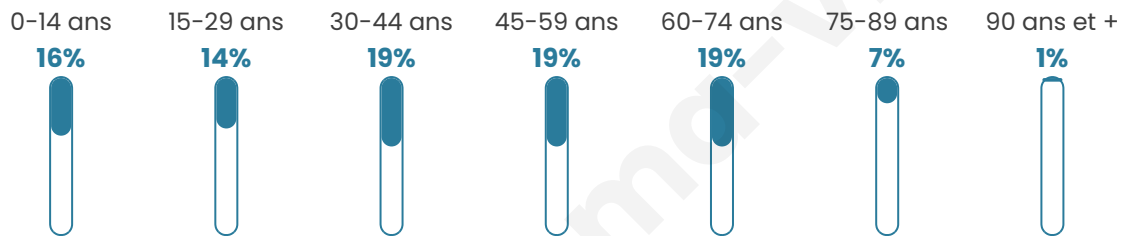

# Statistiques sur la population

Nombre d'habitants

**3 420**

Age moyen

**43 ans**

Pop active

**45.2%**

Taux chômage

**4.7%**

Pop densité

**155 h/km<sup>2</sup>**

Revenu moyen

**26 470 €/an**

## Evolution du nombre d'habitants

Sources : Institut national de la statistique et des études économiques (insee) selon Les dernières parutions officielles de 2024 portant sur les années 2020, 2021 et 2022.

## Tranche d'âge