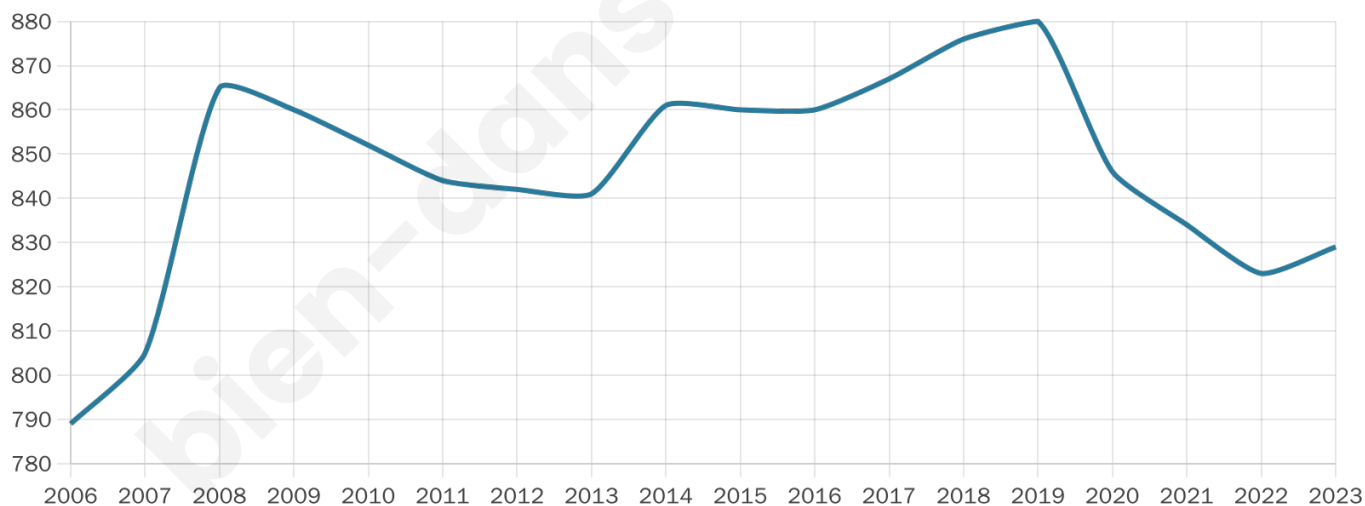

Version web

Ville de Vouvant

Présenté par

BIEN dans
ma **VILLE** 

Sommaire

Situation géographique	3
Statistiques sur la population	4
Evolution du nombre d'habitants	4
Tranche d'âge	5
0-14 ans	5
15-29 ans	5
30-44 ans	5
45-59 ans	5
60-74 ans	5
75-89 ans	5
90 ans et +	5
Activité professionnelle	5
Agriculteurs	5
Artisans, Commerçants	5
Cadres et sup.	5
Professions intermédiaires	5
Employé	5
Ouvrier	5
Retraité	5
Autres	5
Niveau de diplôme	6
Sans diplôme ou CEP	6
Brevet, BEPC, DNB	6
CAP-BEP ou équivalent	6
BAC ou équivalent	6
BAC+2	6
BAC+3 ou +4	6
BAC+5 ou plus	6
Composition des ménages	6
Couple sans enfant	6
Couple avec enfant(s)	6
Famille monoparentale	6
Colocation / Autre	6
Personnes seules	6
Profils électoraux	7
Premier tour	7
Sécurité	8
Evolution du nombre d'infractions	8
Pour comparer	9
Services à la population	10
Commerce	10
Éducation	10
Villes autour de Vouvant	12

Age moyen

50 ans

Pop active

40%

Taux chômage

6.7%

Pop densité

41 h/km²

Revenu moyen

22 020 €/an

Evolution du nombre d'habitants

Sources : Institut national de la statistique et des études économiques (insee) selon Les dernières parutions officielles de 2024 portant sur les années 2020, 2021 et 2022.