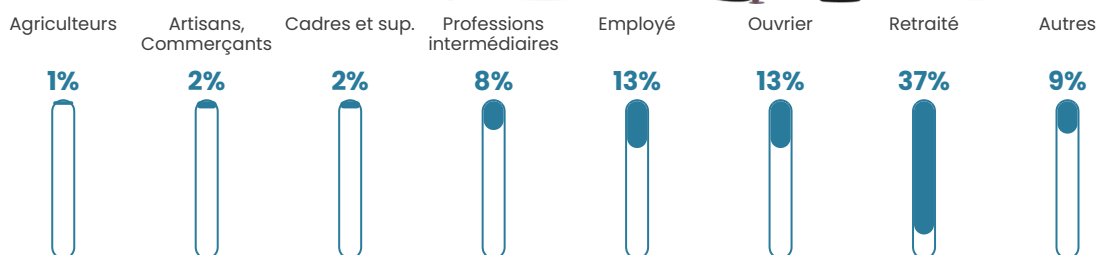

Age moyen

50 ans

Pop active

40%

Taux chômage

6.7%

Pop densité

41 h/km²

Revenu moyen

22 020 €/an

Evolution du nombre d'habitants

Sources : Institut national de la statistique et des études économiques (insee) selon Les dernières parutions officielles de 2024 portant sur les années 2020, 2021 et 2022.

Tranche d'âge

Activité professionnelle

Niveau de diplôme

Composition des ménages

Profils électoraux

Premier tour

	Emmanuel MACRON	36.05 %
	Marine LE PEN	21.90 %
	Jean-Luc MÉLENCHON	12.79 %
	Éric ZEMMOUR	8.14 %
	Valérie PÉCRESE	5.04 %
	Yannick JADOT	4.84 %
	Jean LASSALLE	2.91 %
	Nicolas DUPONT-AIGNAN	2.91 %
	Anne HIDALGO	2.13 %
	Philippe POUTOU	1.36 %
	Nathalie ARTHAUD	0.97 %
	Fabien ROUSSEL	0.97 %