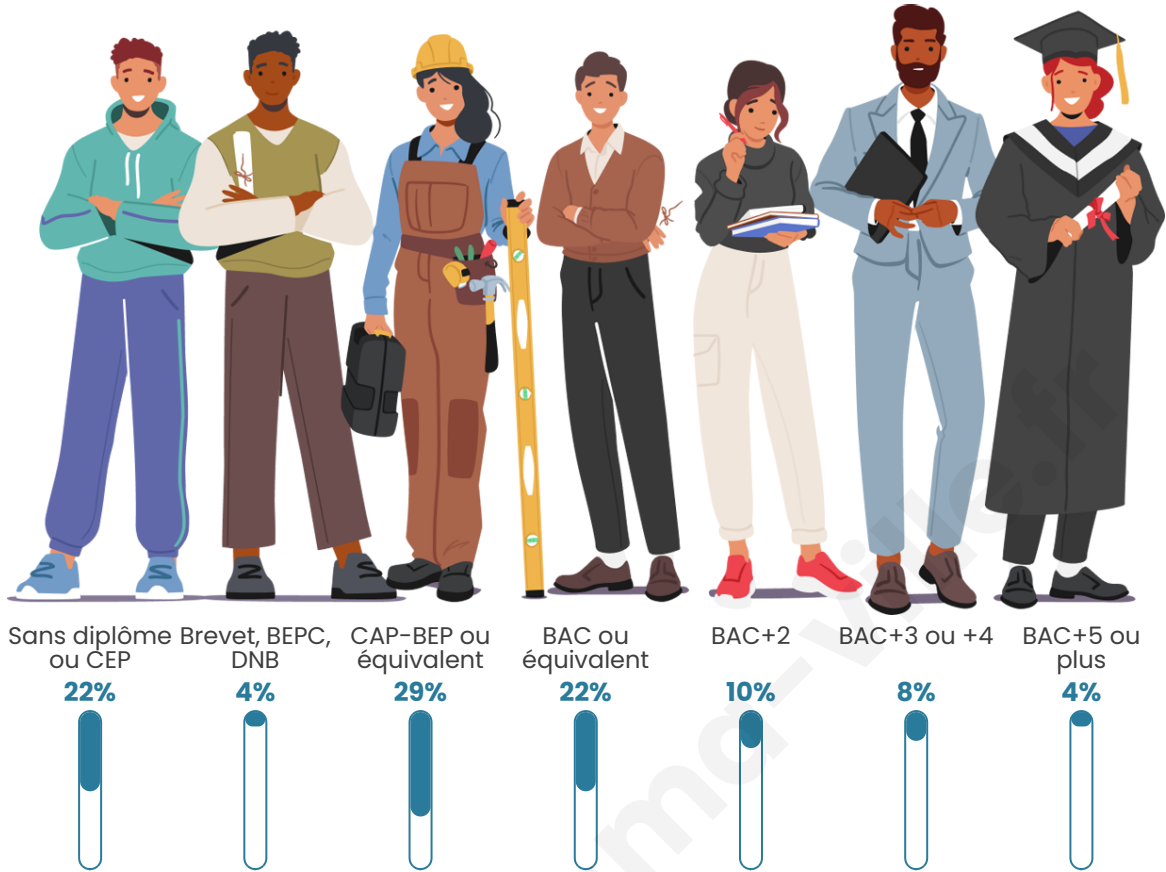

Age moyen

50 ans

Pop active

40%

Taux chômage

6.7%

Pop densité

41 h/km²

Tranche d'âge

Activité professionnelle

Niveau de diplôme

Composition des ménages

Profils électoraux

Premier tour

	Emmanuel MACRON	36.05 %
	Marine LE PEN	21.90 %
	Jean-Luc MÉLENCHON	12.79 %
	Éric ZEMMOUR	8.14 %
	Valérie PÉCRESE	5.04 %
	Yannick JADOT	4.84 %
	Jean LASSALLE	2.91 %
	Nicolas DUPONT-AIGNAN	2.91 %
	Anne HIDALGO	2.13 %
	Philippe POUTOU	1.36 %
	Nathalie ARTHAUD	0.97 %
	Fabien ROUSSEL	0.97 %