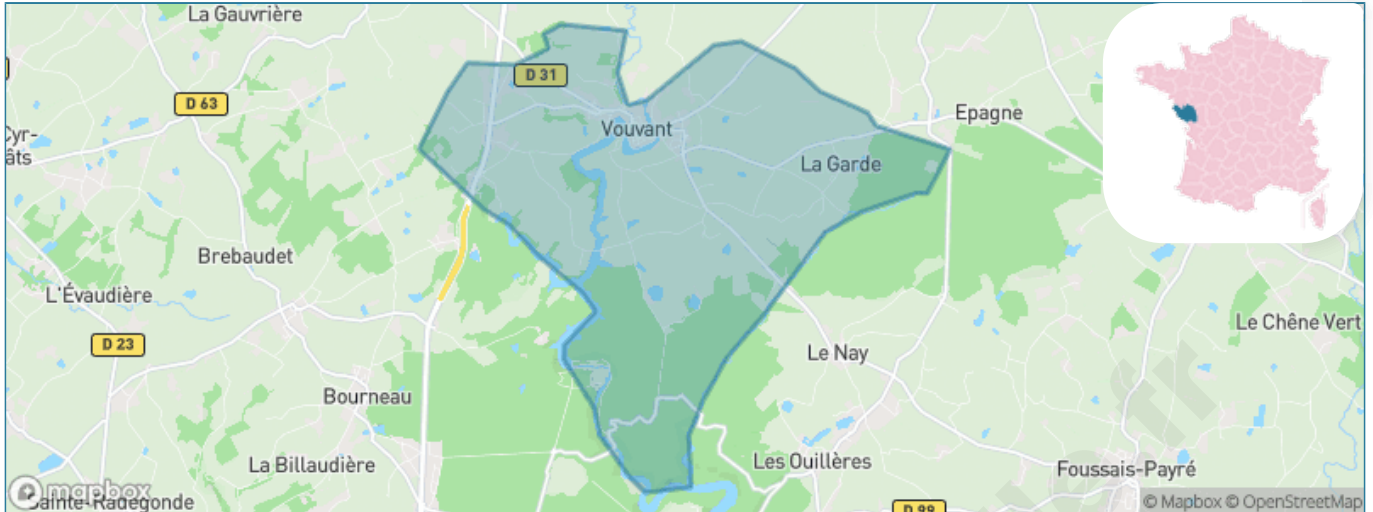

Version web

Ville de Vouvant

Présenté par

BIEN dans
ma **VILLE** 

Sommaire

Situation géographique	3
Statistiques sur la population	4
Evolution du nombre d'habitants	4
Tranche d'âge	5
0-14 ans	5
15-29 ans	5
30-44 ans	5
45-59 ans	5
60-74 ans	5
75-89 ans	5
90 ans et +	5
Activité professionnelle	5
Agriculteurs	5
Artisans, Commerçants	5
Cadres et sup.	5
Professions intermédiaires	5
Employé	5
Ouvrier	5
Retraité	5
Autres	5
Niveau de diplôme	6
Sans diplôme ou CEP	6
Brevet, BEPC, DNB	6
CAP-BEP ou équivalent	6
BAC ou équivalent	6
BAC+2	6
BAC+3 ou +4	6
BAC+5 ou plus	6
Composition des ménages	6
Couple sans enfant	6
Couple avec enfant(s)	6
Famille monoparentale	6
Colocation / Autre	6
Personnes seules	6
Profils électoraux	7
Premier tour	7
Sécurité	8
Evolution du nombre d'infractions	8
Pour comparer	9
Services à la population	10
Commerce	10
Éducation	10
Villes autour de Vouvant	12

Situation géographique

i Informations clés

- **Région** : Pays de la Loire
- **Département** : Vendée
- **Code postal** : 85120
- **Superficie** : 20 km²

Statistiques sur la population

Nombre d'habitants

829