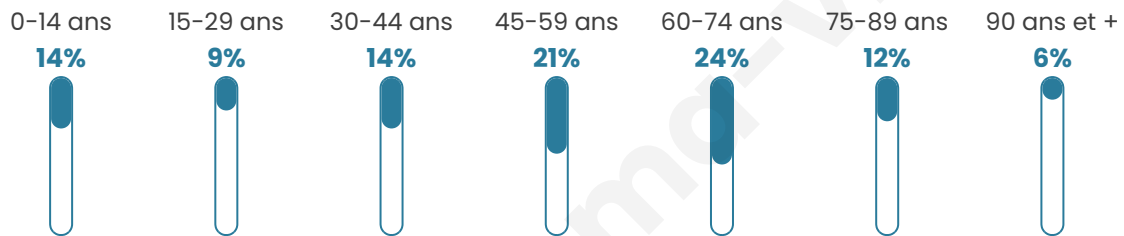

Age moyen

50 ans

Pop active

40%

Taux chômage

6.7%

Pop densité

41 h/km²

Revenu moyen

22 020 €/an

Evolution du nombre d'habitants

Sources : Institut national de la statistique et des études économiques (insee) selon Les dernières parutions officielles de 2024 portant sur les années 2020, 2021 et 2022.

Tranche d'âge

Activité professionnelle

Niveau de diplôme

Composition des ménages

Profils électoraux

Premier tour

	Emmanuel MACRON	36.05 %
	Marine LE PEN	21.90 %
	Jean-Luc MÉLENCHON	12.79 %
	Éric ZEMMOUR	8.14 %
	Valérie PÉCRESE	5.04 %
	Yannick JADOT	4.84 %
	Jean LASSALLE	2.91 %
	Nicolas DUPONT-AIGNAN	2.91 %
	Anne HIDALGO	2.13 %
	Philippe POUTOU	1.36 %
	Nathalie ARTHAUD	0.97 %
	Fabien ROUSSEL	0.97 %

650 inscrits

Participation : 81.23%
Votes blancs : 1.89%
Votes nuls : 0.38%

Second tour

	Emmanuel MACRON	60,13 %
	Marine LE PEN	39,87 %

650 inscrits

Participation : 81.69%
Votes blancs : 7.72%
Votes nuls : 2.07%