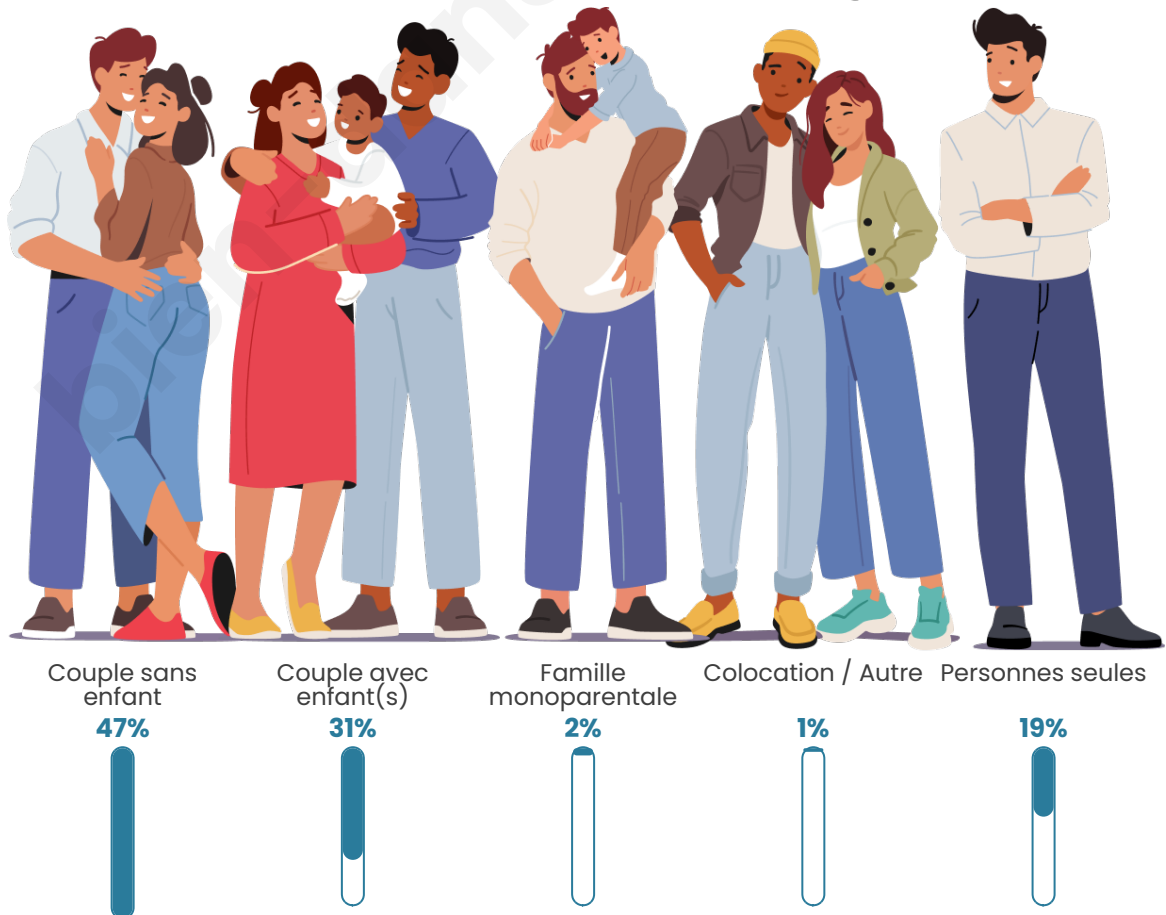

Tranche d'âge

Activité professionnelle

Niveau de diplôme

Composition des ménages

Profils électoraux

Premier tour

	Emmanuel MACRON	36.05 %
	Marine LE PEN	21.90 %
	Jean-Luc MÉLENCHON	12.79 %
	Éric ZEMMOUR	8.14 %
	Valérie PÉCRESE	5.04 %
	Yannick JADOT	4.84 %
	Jean LASSALLE	2.91 %
	Nicolas DUPONT-AIGNAN	2.91 %
	Anne HIDALGO	2.13 %
	Philippe POUTOU	1.36 %
	Nathalie ARTHAUD	0.97 %
	Fabien ROUSSEL	0.97 %