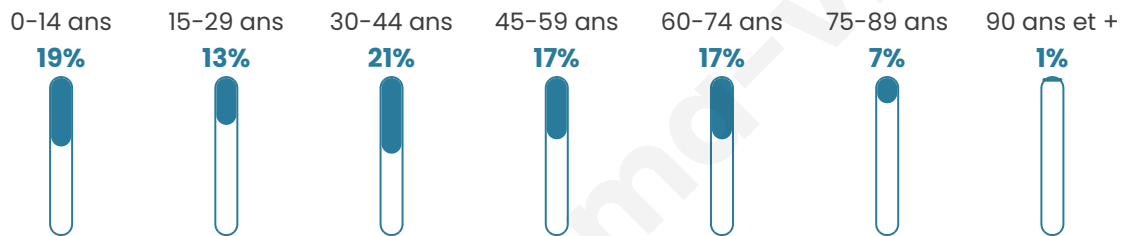

Statistiques sur la population

Nombre d'habitants

212

Age moyen

41 ans

Pop active

40.1%

Taux chômage

2.5%

Pop densité

21 h/km²

Revenu moyen

23 950 €/an

Evolution du nombre d'habitants

Sources : Institut national de la statistique et des études économiques (insee) selon Les dernières parutions officielles de 2024 portant sur les années 2020, 2021 et 2022.

Tranche d'âge

Activité professionnelle

Niveau de diplôme

Composition des ménages

Profils électoraux

Premier tour

	Marine LE PEN	31.45 %
	Emmanuel MACRON	27.42 %
	Jean-Luc MÉLENCHON	8.87 %
	Éric ZEMMOUR	8.06 %
	Yannick JADOT	6.45 %
	Valérie PÉCRESSE	4.84 %
	Jean LASSALLE	3.23 %
	Nicolas DUPONT-AIGNAN	3.23 %
	Nathalie ARTHAUD	2.42 %
	Fabien ROUSSEL	2.42 %
	Anne HIDALGO	0.81 %
	Philippe POUTOU	0.81 %

156 inscrits

Participation : 80.13%

Votes blancs : 0.80%

Votes nuls : 0.00%

Second tour

	Emmanuel MACRON	54,55 %
	Marine LE PEN	45,45 %

157 inscrits

Participation : 74.52%