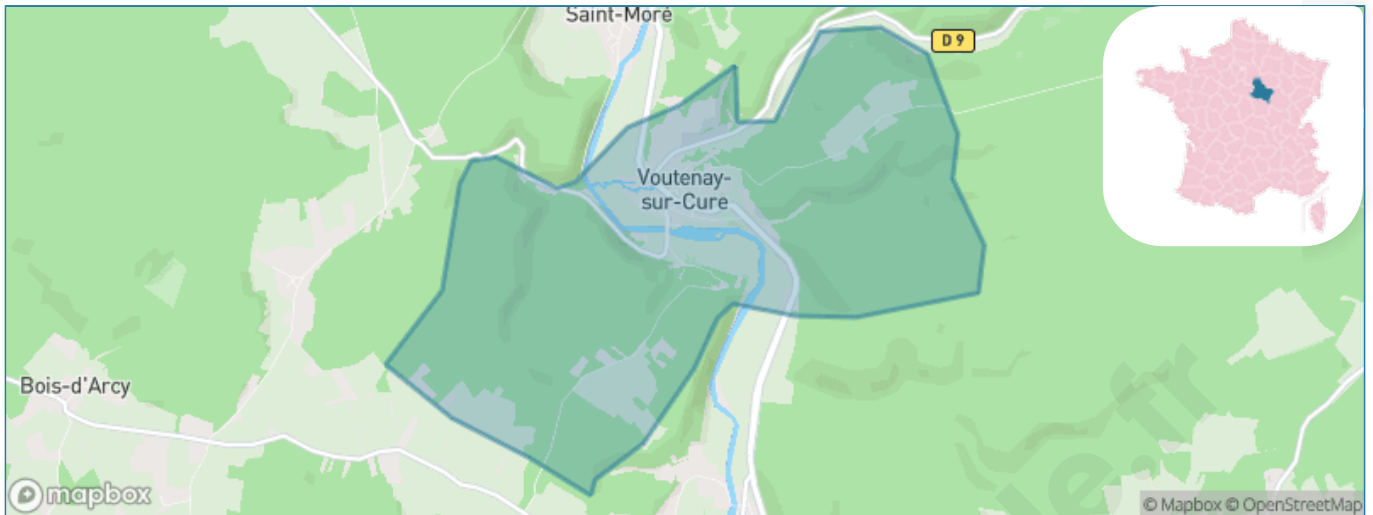

Version web

Ville de Voutenay-sur-Cure

Présenté par

BIEN dans ma **VILLE** 

Sommaire

Situation géographique	3
Statistiques sur la population	4
Evolution du nombre d'habitants	4
Tranche d'âge	5
0-14 ans	5
15-29 ans	5
30-44 ans	5
45-59 ans	5
60-74 ans	5
75-89 ans	5
90 ans et +	5
Activité professionnelle	5
Agriculteurs	5
Artisans, Commerçants	5
Cadres et sup.	5
Professions intermédiaires	5
Employé	5
Ouvrier	5
Retraité	5
Autres	5
Niveau de diplôme	6
Sans diplôme ou CEP	6
Brevet, BEPC, DNB	6
CAP-BEP ou équivalent	6
BAC ou équivalent	6
BAC+2	6
BAC+3 ou +4	6
BAC+5 ou plus	6
Composition des ménages	6
Couple sans enfant	6
Couple avec enfant(s)	6
Famille monoparentale	6
Colocation / Autre	6
Personnes seules	6
Profils électoraux	7
Premier tour	7
Sécurité	8
Evolution du nombre d'infractions	8
Pour comparer	9
Services à la population	10
Commerce	10
Éducation	10
Villes autour de Voutenay-sur-Cure	11

Situation géographique

i Informations clés

- **Région** : Bourgogne-Franche-Comté
- **Département** : Yonne
- **Code postal** : 89270
- **Superficie** : 10 km²

RÉGION
BOURGOGNE
FRANCHE
COMTE

l'Yonne
CONSEIL GÉNÉRAL