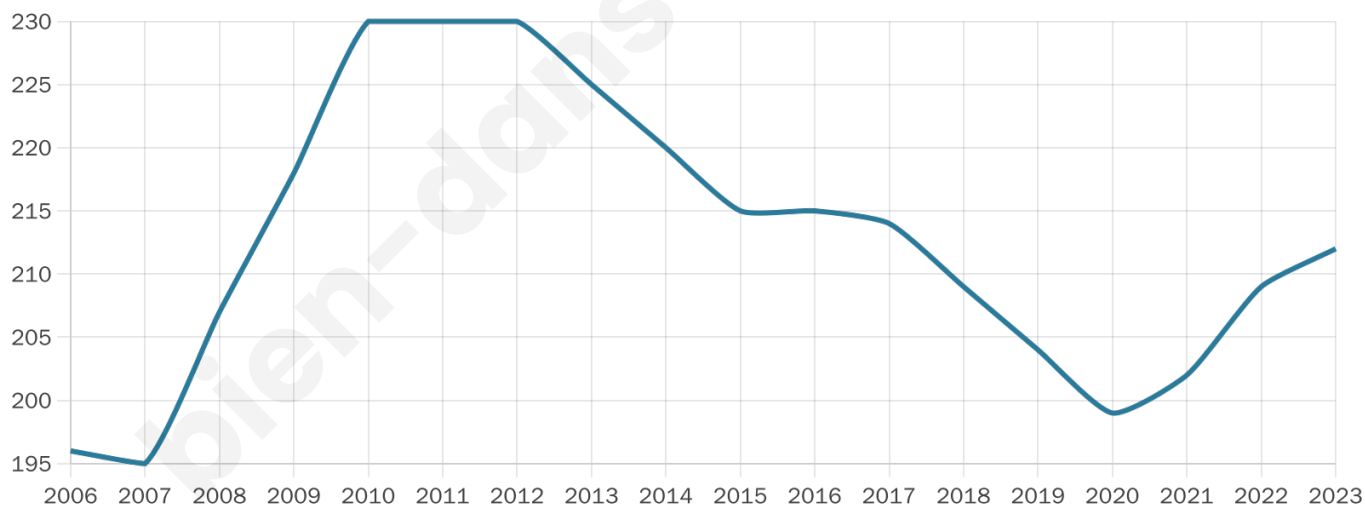

Statistiques sur la population

Nombre d'habitants

212

Age moyen

41 ans

Pop active

40.1%

Taux chômage

2.5%

Pop densité

21 h/km²

Revenu moyen

23 950 €/an

Evolution du nombre d'habitants

Sources : Institut national de la statistique et des études économiques (insee) selon Les dernières parutions officielles de 2024 portant sur les années 2020, 2021 et 2022.

Tranche d'âge

Activité professionnelle

Niveau de diplôme

Composition des ménages

Profils électoraux

Premier tour

	Marine LE PEN	31.45 %
	Emmanuel MACRON	27.42 %
	Jean-Luc MÉLENCHON	8.87 %
	Éric ZEMMOUR	8.06 %
	Yannick JADOT	6.45 %
	Valérie PÉCRESSE	4.84 %
	Jean LASSALLE	3.23 %
	Nicolas DUPONT-AIGNAN	3.23 %
	Nathalie ARTHAUD	2.42 %
	Fabien ROUSSEL	2.42 %
	Anne HIDALGO	0.81 %
	Philippe POUTOU	0.81 %