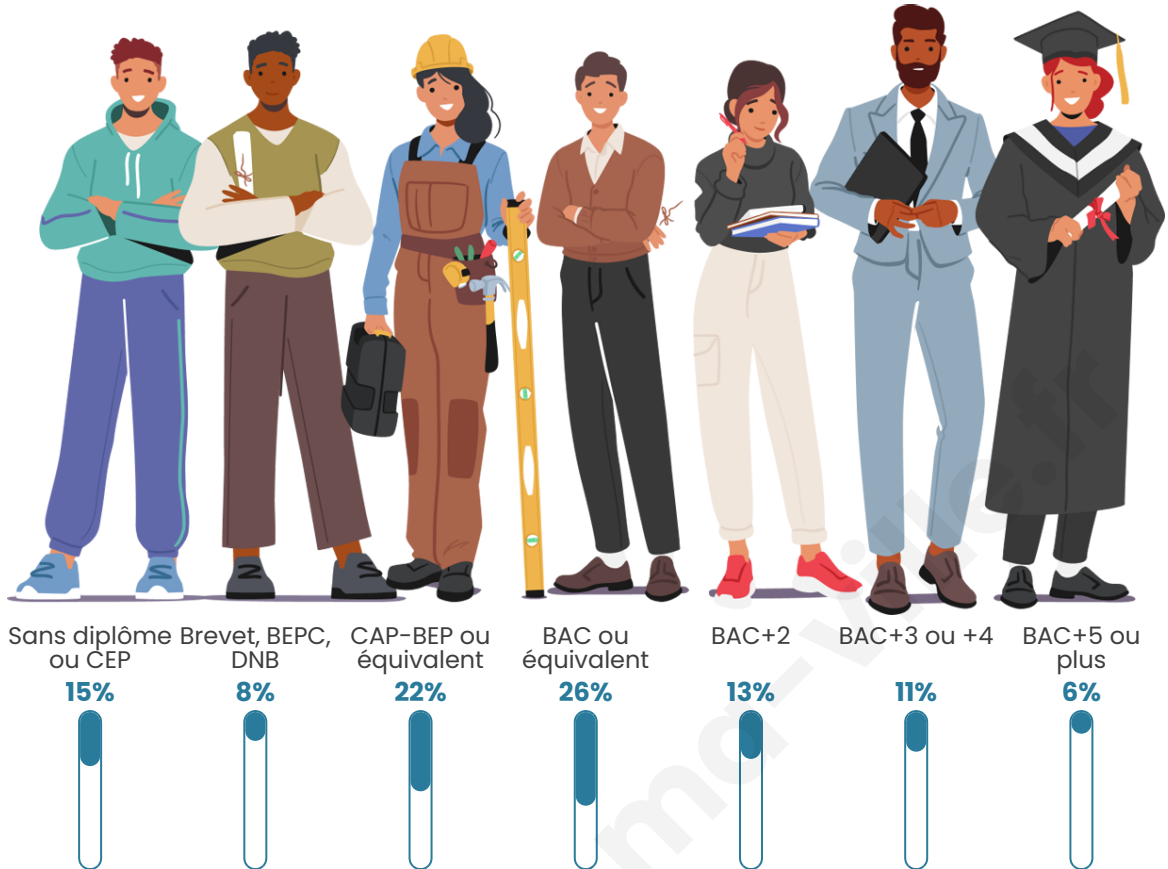

Statistiques sur la population

Nombre d'habitants

212

Age moyen

41 ans

Pop active

40.1%

Taux chômage

2.5%

Pop densité

21 h/km²

Revenu moyen

23 950 €/an

Evolution du nombre d'habitants

Sources : Institut national de la statistique et des études économiques (insee) selon Les dernières parutions officielles de 2024 portant sur les années 2020, 2021 et 2022.

Tranche d'âge

Activité professionnelle

Niveau de diplôme

Composition des ménages

Profils électoraux

Premier tour

	Marine LE PEN	31.45 %
	Emmanuel MACRON	27.42 %
	Jean-Luc MÉLENCHON	8.87 %
	Éric ZEMMOUR	8.06 %
	Yannick JADOT	6.45 %
	Valérie PÉCRESSE	4.84 %
	Jean LASSALLE	3.23 %
	Nicolas DUPONT-AIGNAN	3.23 %
	Nathalie ARTHAUD	2.42 %
	Fabien ROUSSEL	2.42 %
	Anne HIDALGO	0.81 %
	Philippe POUTOU	0.81 %