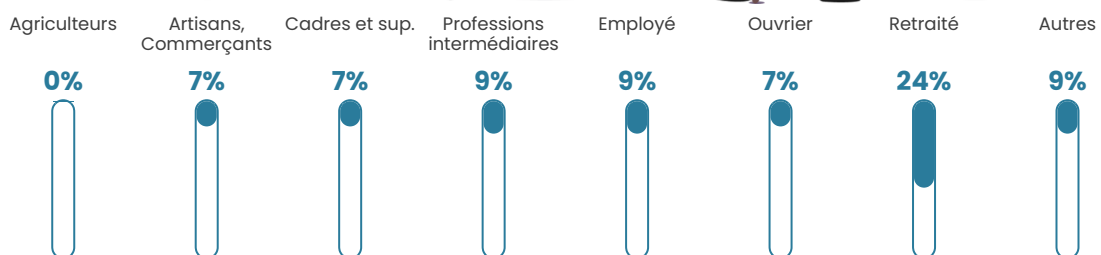

2.5%

Pop densité

21 h/km²

Revenu moyen

23 950 €/an

Evolution du nombre d'habitants

Sources : Institut national de la statistique et des études économiques (insee) selon Les dernières parutions officielles de 2024 portant sur les années 2020, 2021 et 2022.

Tranche d'âge

Activité professionnelle

Niveau de diplôme

Composition des ménages

Profils électoraux

Premier tour

	Marine LE PEN	31.45 %
	Emmanuel MACRON	27.42 %
	Jean-Luc MÉLENCHON	8.87 %
	Éric ZEMMOUR	8.06 %
	Yannick JADOT	6.45 %
	Valérie PÉCRESSE	4.84 %
	Jean LASSALLE	3.23 %
	Nicolas DUPONT-AIGNAN	3.23 %
	Nathalie ARTHAUD	2.42 %
	Fabien ROUSSEL	2.42 %
	Anne HIDALGO	0.81 %
	Philippe POUTOU	0.81 %