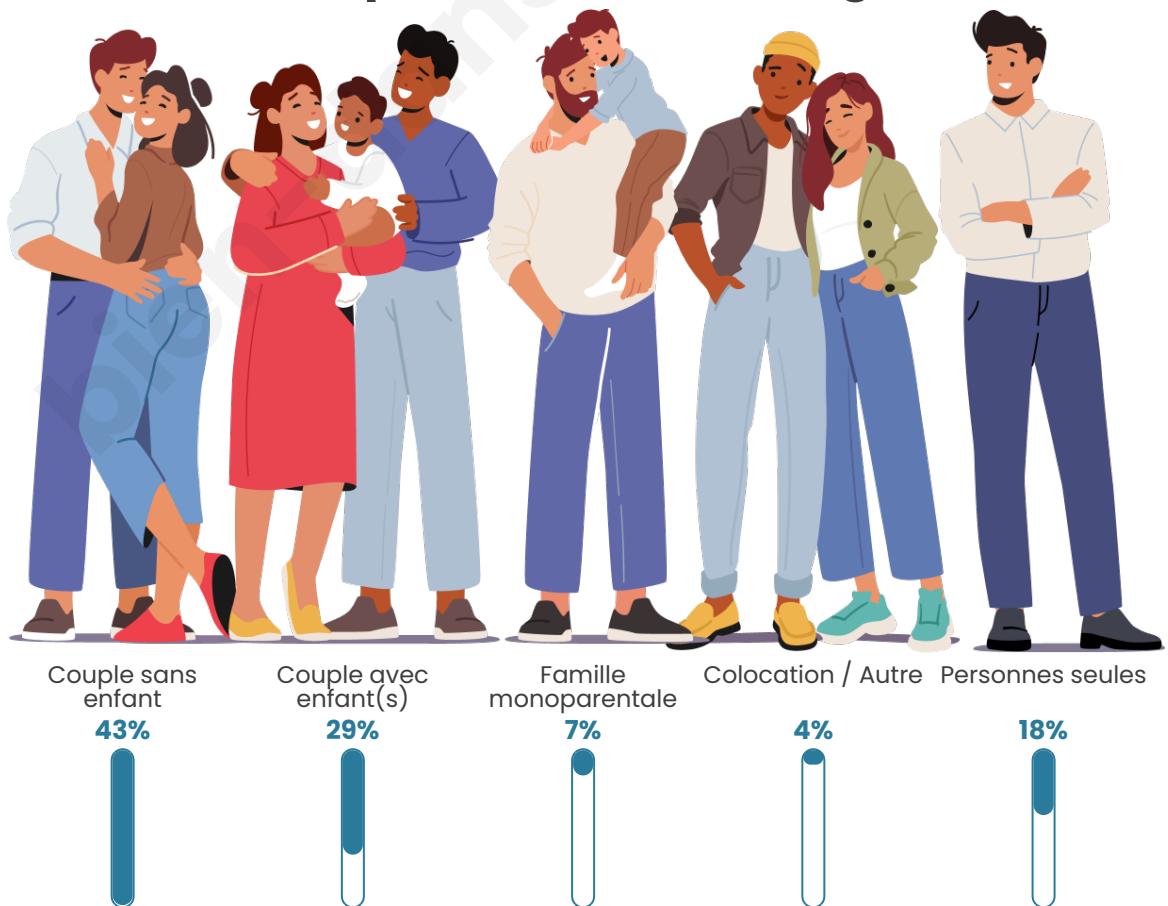

Statistiques sur la population

Nombre d'habitants

212

Age moyen

41 ans

Pop active

40.1%

Taux chômage

Tranche d'âge

Activité professionnelle

Niveau de diplôme

Composition des ménages

Profils électoraux

Premier tour

	Marine LE PEN	31.45 %
	Emmanuel MACRON	27.42 %
	Jean-Luc MÉLENCHON	8.87 %
	Éric ZEMMOUR	8.06 %
	Yannick JADOT	6.45 %
	Valérie PÉCRESSE	4.84 %
	Jean LASSALLE	3.23 %
	Nicolas DUPONT-AIGNAN	3.23 %
	Nathalie ARTHAUD	2.42 %
	Fabien ROUSSEL	2.42 %
	Anne HIDALGO	0.81 %
	Philippe POUTOU	0.81 %