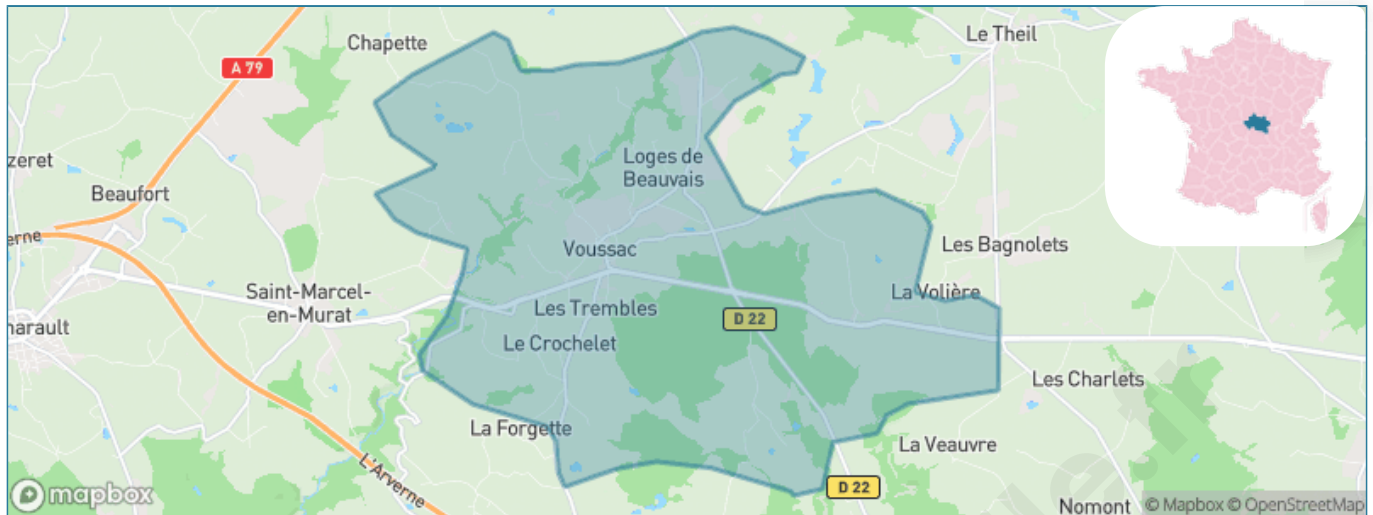

Version web

Ville de Voussac

Présenté par

BIEN dans
ma **VILLE** 

Sommaire

Situation géographique	3
Statistiques sur la population	4
Evolution du nombre d'habitants	4
Tranche d'âge	5
0-14 ans	5
15-29 ans	5
30-44 ans	5
45-59 ans	5
60-74 ans	5
75-89 ans	5
90 ans et +	5
Activité professionnelle	5
Agriculteurs	5
Artisans, Commerçants	5
Cadres et sup.	5
Professions intermédiaires	5
Employé	5
Ouvrier	5
Retraité	5
Autres	5
Niveau de diplôme	6
Sans diplôme ou CEP	6
Brevet, BEPC, DNB	6
CAP-BEP ou équivalent	6
BAC ou équivalent	6
BAC+2	6
BAC+3 ou +4	6
BAC+5 ou plus	6
Composition des ménages	6
Couple sans enfant	6
Couple avec enfant(s)	6
Famille monoparentale	6
Colocation / Autre	6
Personnes seules	6
Profils électoraux	7
Premier tour	7
Sécurité	8
Evolution du nombre d'infractions	8
Pour comparer	9
Services à la population	10
Commerce	10
Éducation	10
Villes autour de Voussac	11

Situation géographique

i Informations clés

- **Région** : Auvergne-Rhône-Alpes
- **Département** : Allier
- **Code postal** : 03140
- **Superficie** : 34 km²

Statistiques sur la population

Nombre d'habitants