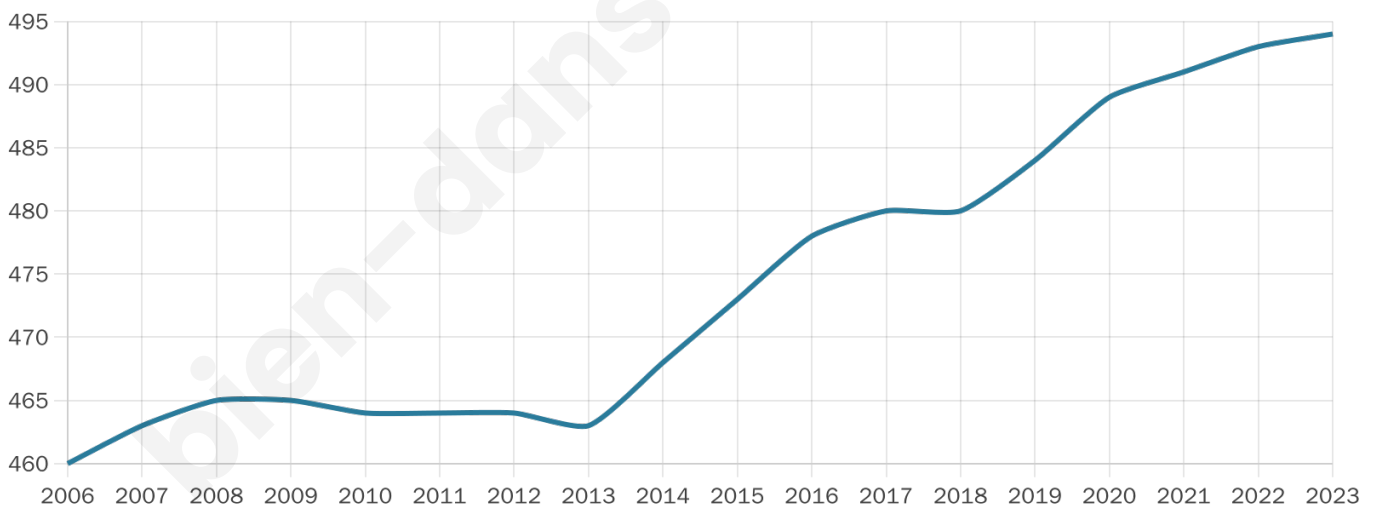

494

Age moyen

46 ans

Pop active

44.9%

Taux chômage

9.1%

Pop densité

15 h/km²

Revenu moyen

21 690 €/an

Evolution du nombre d'habitants

Sources : Institut national de la statistique et des études économiques (insee) selon Les dernières parutions officielles de 2024 portant sur les années 2020, 2021 et 2022.