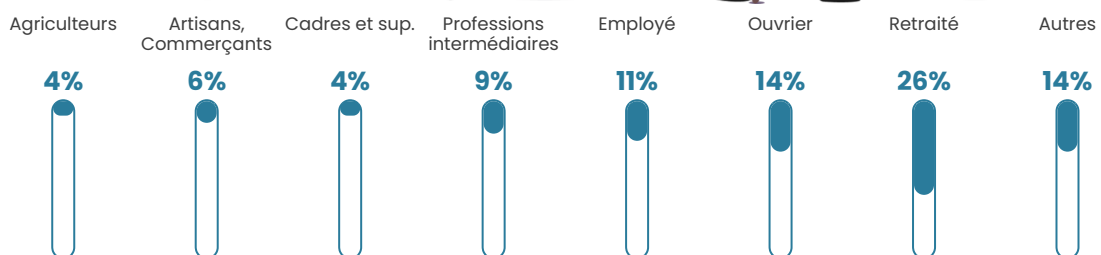

15 h/km²

Revenu moyen

21 690 €/an

Evolution du nombre d'habitants

Sources : Institut national de la statistique et des études économiques (insee) selon Les dernières parutions officielles de 2024 portant sur les années 2020, 2021 et 2022.

Tranche d'âge

Activité professionnelle

Niveau de diplôme

Composition des ménages

Profils électoraux

Premier tour

	Marine LE PEN	29.93 %
	Emmanuel MACRON	23.36 %
	Jean-Luc MÉLENCHON	12.50 %
	Valérie PÉCRESSE	9.21 %
	Éric ZEMMOUR	6.58 %
	Jean LASSALLE	5.92 %
	Fabien ROUSSEL	3.29 %
	Yannick JADOT	3.29 %
	Nicolas DUPONT-AIGNAN	2.30 %
	Anne HIDALGO	1.97 %
	Philippe POUTOU	0.99 %
	Nathalie ARTHAUD	0.66 %