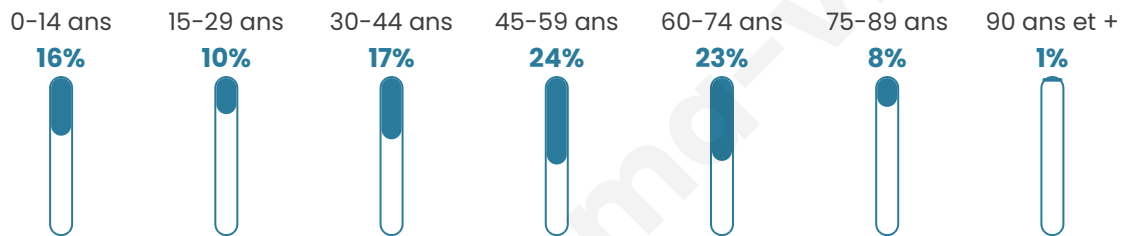

494

Age moyen

46 ans

Pop active

44.9%

Taux chômage

9.1%

Pop densité

15 h/km²

Revenu moyen

21 690 €/an

Evolution du nombre d'habitants

Sources : Institut national de la statistique et des études économiques (insee) selon Les dernières parutions officielles de 2024 portant sur les années 2020, 2021 et 2022.

Tranche d'âge

Activité professionnelle

Niveau de diplôme

Composition des ménages

Profils électoraux

Premier tour

	Marine LE PEN	29.93 %
	Emmanuel MACRON	23.36 %
	Jean-Luc MÉLENCHON	12.50 %
	Valérie PÉCRESSE	9.21 %
	Éric ZEMMOUR	6.58 %
	Jean LASSALLE	5.92 %
	Fabien ROUSSEL	3.29 %
	Yannick JADOT	3.29 %
	Nicolas DUPONT-AIGNAN	2.30 %
	Anne HIDALGO	1.97 %
	Philippe POUTOU	0.99 %
	Nathalie ARTHAUD	0.66 %