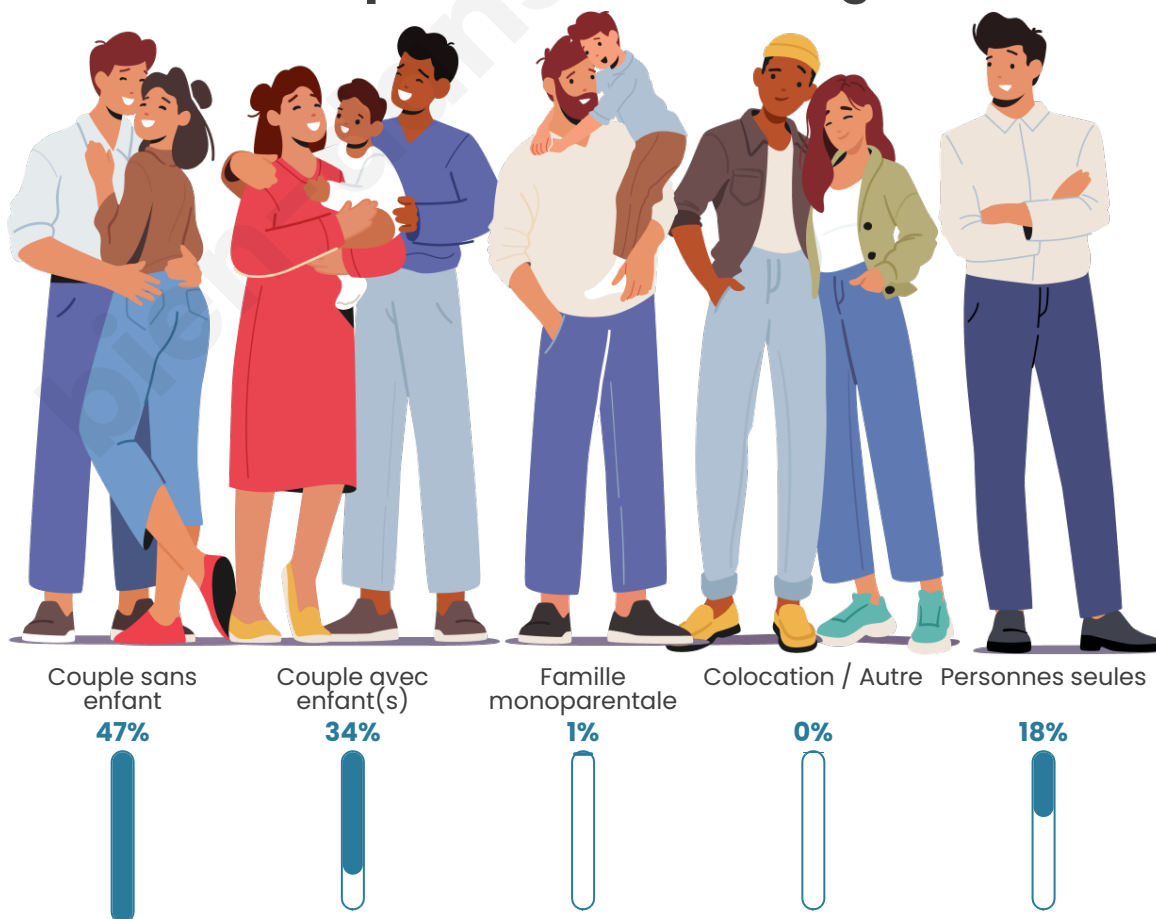

Tranche d'âge

Activité professionnelle

Niveau de diplôme

Composition des ménages

Profils électoraux

Premier tour

	Marine LE PEN	29.93 %
	Emmanuel MACRON	23.36 %
	Jean-Luc MÉLENCHON	12.50 %
	Valérie PÉCRESSE	9.21 %
	Éric ZEMMOUR	6.58 %
	Jean LASSALLE	5.92 %
	Fabien ROUSSEL	3.29 %
	Yannick JADOT	3.29 %
	Nicolas DUPONT-AIGNAN	2.30 %
	Anne HIDALGO	1.97 %
	Philippe POUTOU	0.99 %
	Nathalie ARTHAUD	0.66 %