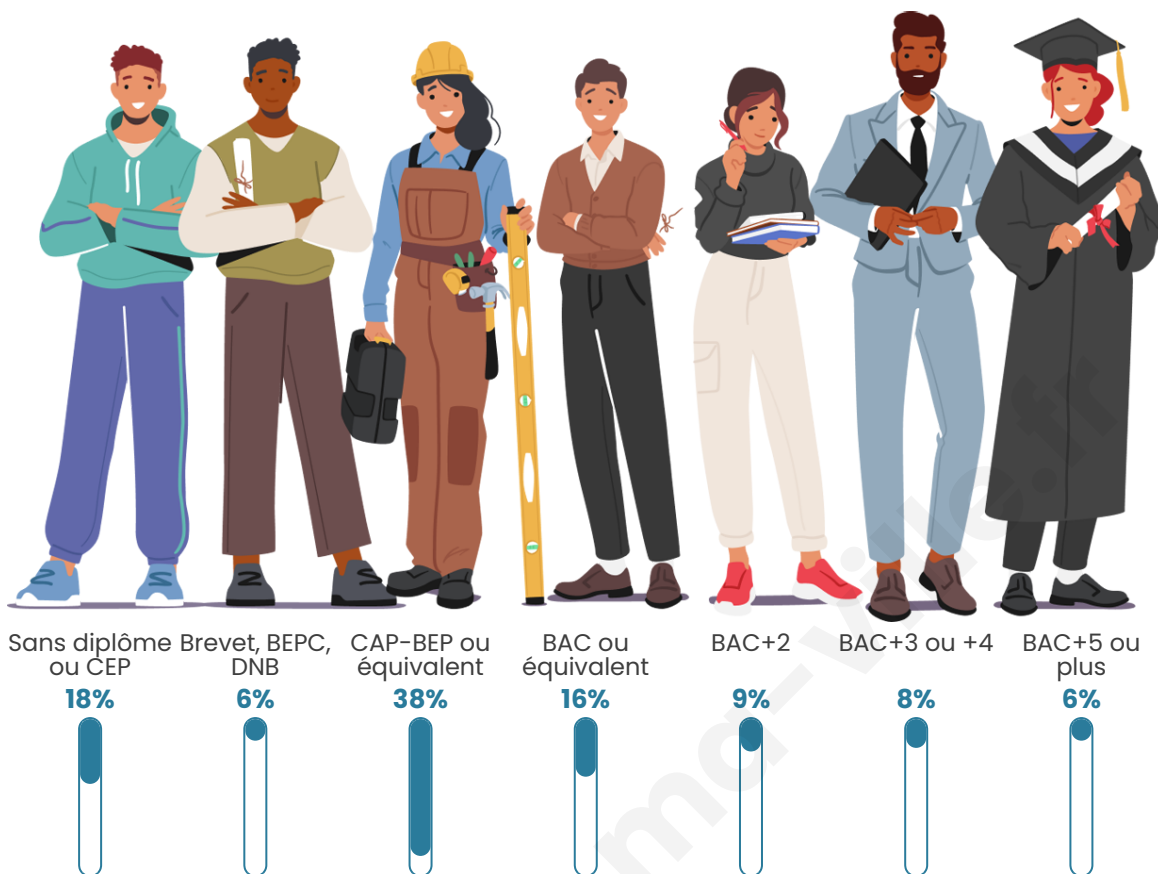

494

Age moyen

46 ans

Pop active

44.9%

Taux chômage

9.1%

Pop densité

Tranche d'âge

Activité professionnelle

Niveau de diplôme

Composition des ménages

Profils électoraux

Premier tour

	Marine LE PEN	29.93 %
	Emmanuel MACRON	23.36 %
	Jean-Luc MÉLENCHON	12.50 %
	Valérie PÉCRESSE	9.21 %
	Éric ZEMMOUR	6.58 %
	Jean LASSALLE	5.92 %
	Fabien ROUSSEL	3.29 %
	Yannick JADOT	3.29 %
	Nicolas DUPONT-AIGNAN	2.30 %
	Anne HIDALGO	1.97 %
	Philippe POUTOU	0.99 %
	Nathalie ARTHAUD	0.66 %