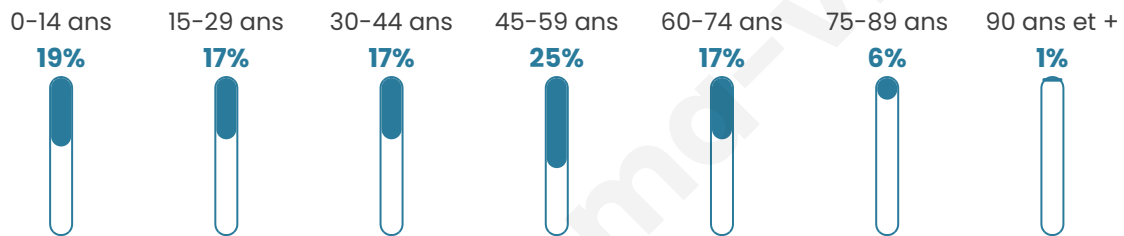

# Statistiques sur la population

Nombre d'habitants

**3 332**

Age moyen

**41 ans**

Pop active

**47.6%**

Taux chômage

**4.7%**

Pop densité

**666 h/km<sup>2</sup>**

Revenu moyen

**32 340 €/an**

## Evolution du nombre d'habitants

Sources : Institut national de la statistique et des études économiques (insee) selon Les dernières parutions officielles de 2024 portant sur les années 2020, 2021 et 2022.

## Tranche d'âge