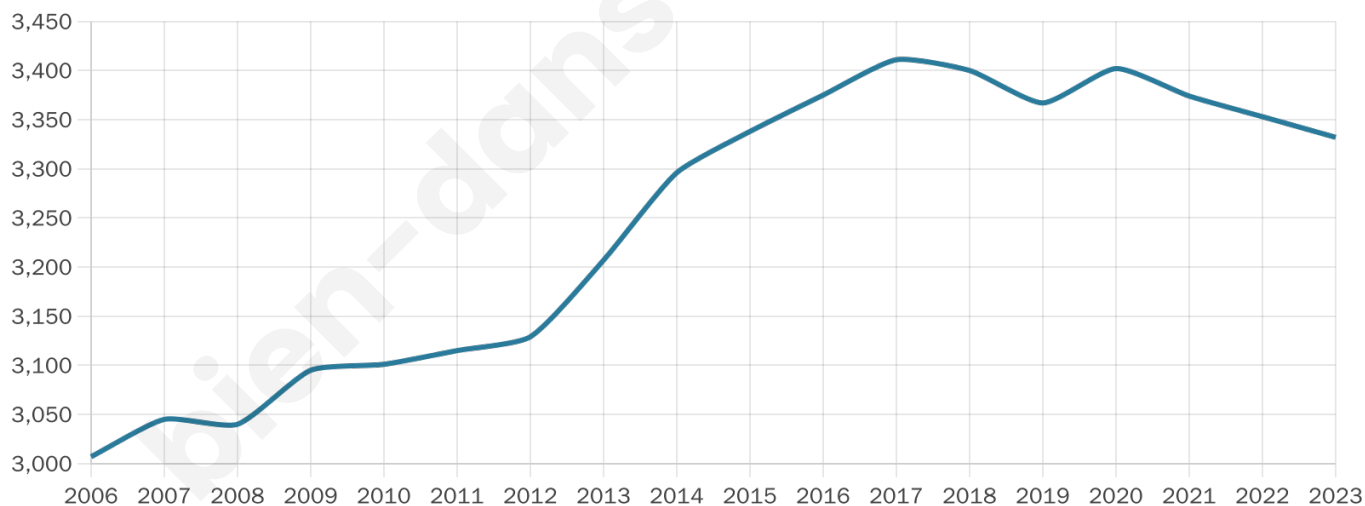

# Statistiques sur la population

Nombre d'habitants

**3 332**

Age moyen

**41 ans**

Pop active

**47.6%**

Taux chômage

**4.7%**

Pop densité

**666 h/km<sup>2</sup>**

Revenu moyen

**32 340 €/an**

## Evolution du nombre d'habitants

Sources : Institut national de la statistique et des études économiques (insee) selon Les dernières parutions officielles de 2024 portant sur les années 2020, 2021 et 2022.