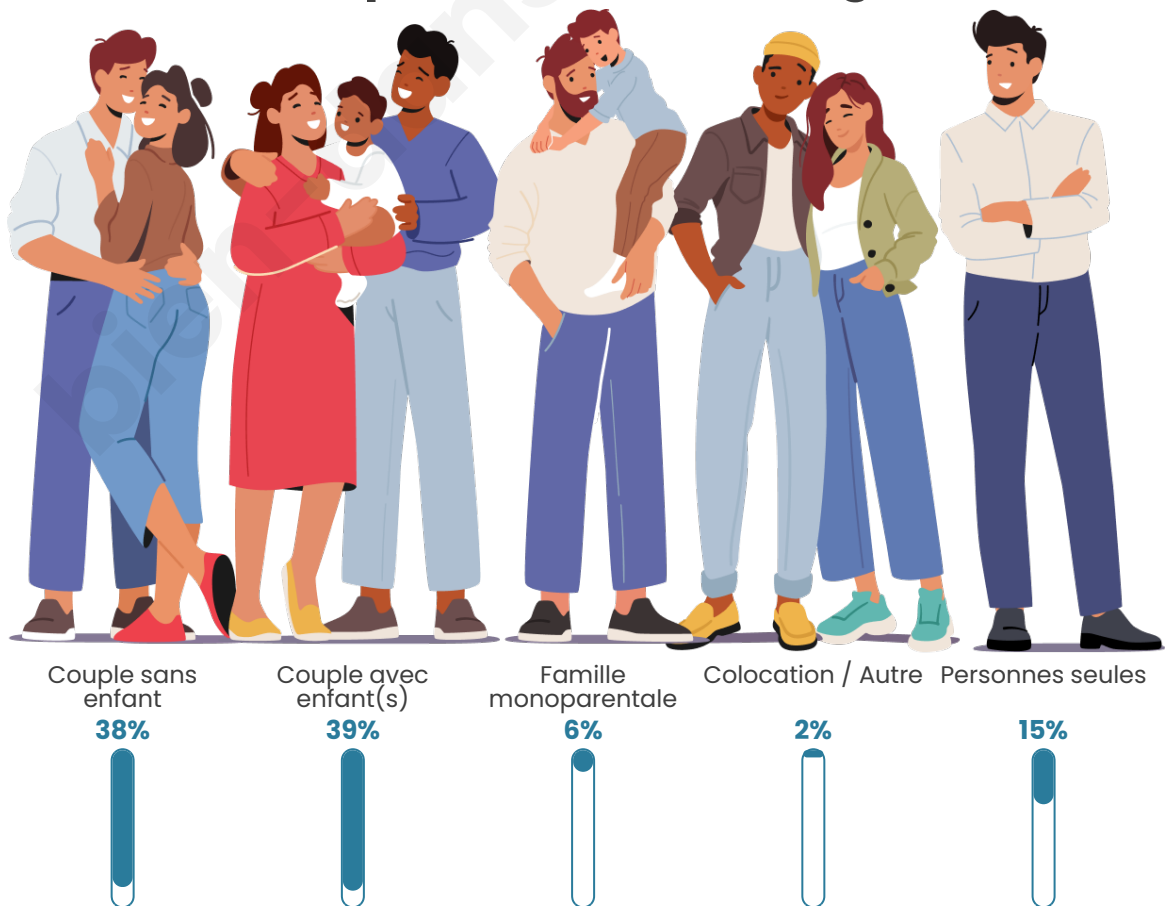

Tranche d'âge

Activité professionnelle

Niveau de diplôme

Composition des ménages

Profils électoraux

Premier tour

	Emmanuel MACRON	31.52 %
	Marine LE PEN	18.62 %
	Jean-Luc MÉLENCHON	17.79 %
	Éric ZEMMOUR	8.57 %
	Yannick JADOT	8.29 %
	Valérie PÉCRESE	3.59 %
	Jean LASSALLE	3.04 %
	Anne HIDALGO	2.86 %
	Nicolas DUPONT- AIGNAN	2.40 %
	Fabien ROUSSEL	2.03 %
	Nathalie ARTHAUD	0.74 %
	Philippe POUTOU	0.55 %