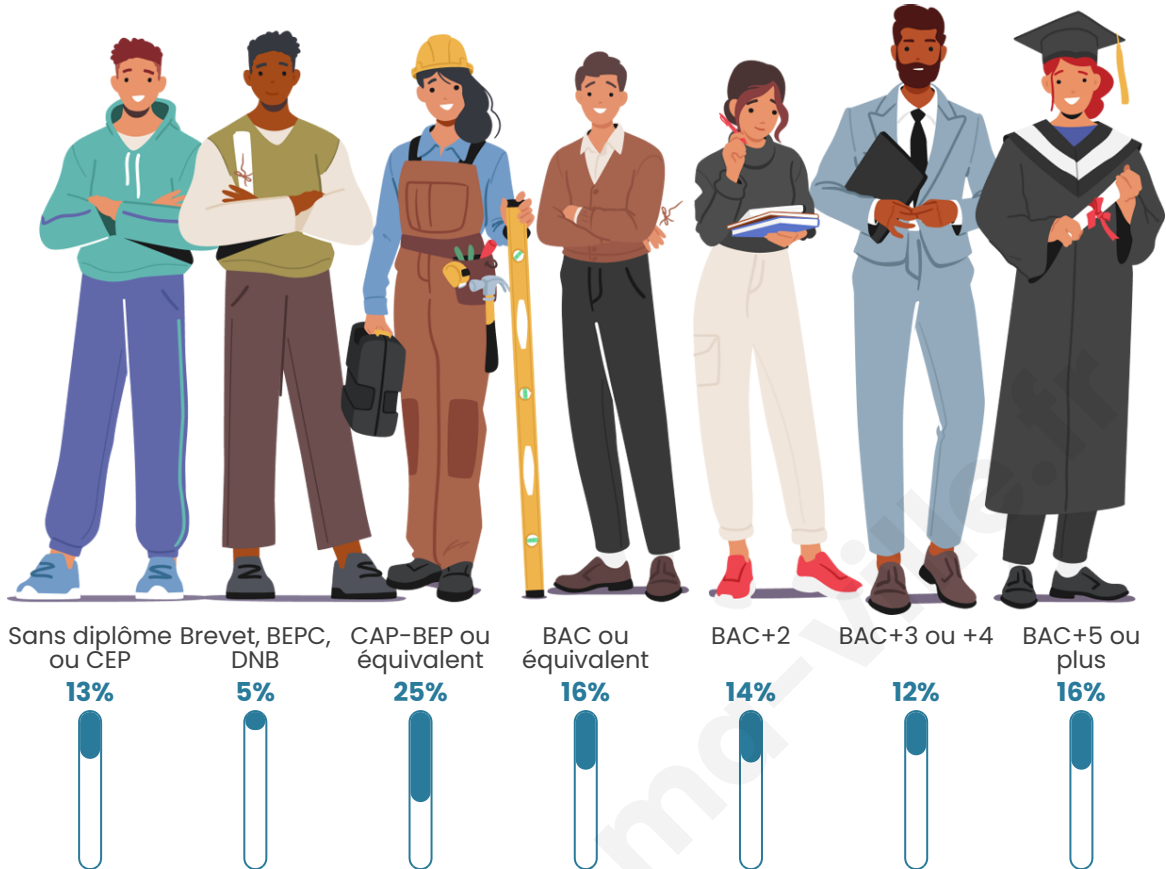

1 688

Age moyen

44 ans

Pop active

48%

Taux chômage

6%

Pop densité

Tranche d'âge

Activité professionnelle

Niveau de diplôme

Composition des ménages

Profils électoraux

Premier tour

	Emmanuel MACRON	31.52 %
	Marine LE PEN	18.62 %
	Jean-Luc MÉLENCHON	17.79 %
	Éric ZEMMOUR	8.57 %
	Yannick JADOT	8.29 %
	Valérie PÉCRESE	3.59 %
	Jean LASSALLE	3.04 %
	Anne HIDALGO	2.86 %
	Nicolas DUPONT- AIGNAN	2.40 %
	Fabien ROUSSEL	2.03 %
	Nathalie ARTHAUD	0.74 %
	Philippe POUTOU	0.55 %