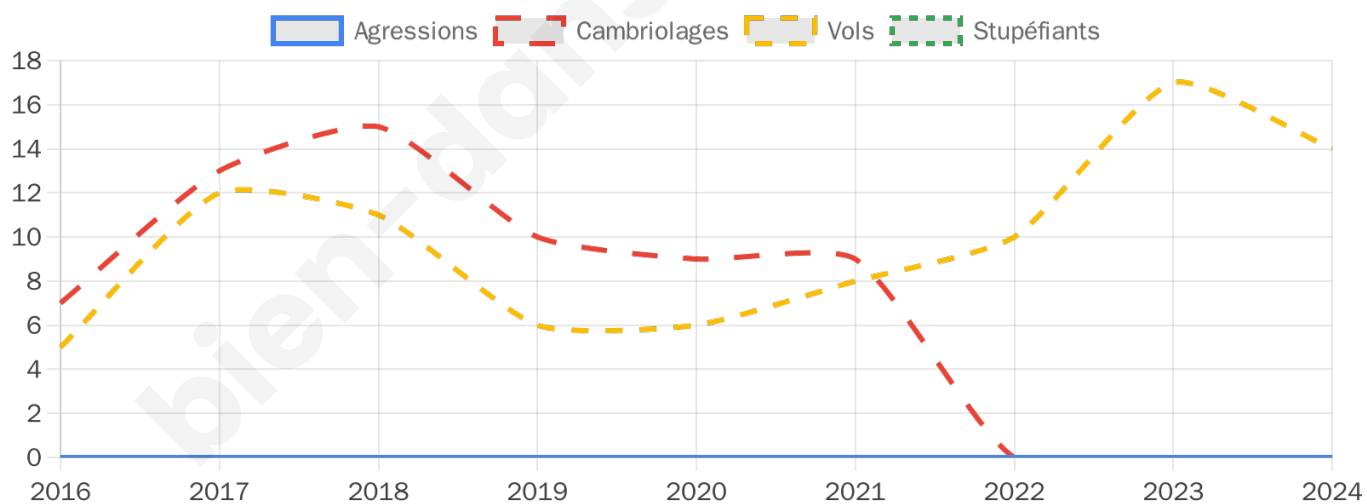

Sécurité

Agressions physiques / sexuelles

0

Cambriolages

0

Vols / dégradations

14

Stupéfiants

0

Evolution du nombre d'infractions