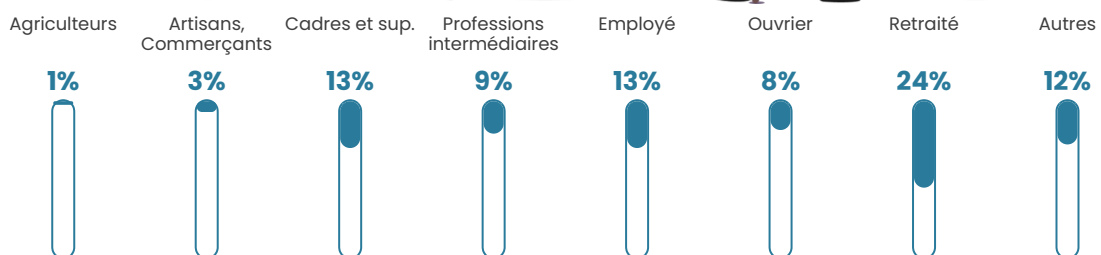

281 h/km²

Revenu moyen

26 840 €/an

Evolution du nombre d'habitants

Sources : Institut national de la statistique et des études économiques (insee) selon Les dernières parutions officielles de 2024 portant sur les années 2020, 2021 et 2022.

Tranche d'âge

Activité professionnelle

Niveau de diplôme

Composition des ménages

Profils électoraux

Premier tour

	Emmanuel MACRON	31.52 %
	Marine LE PEN	18.62 %
	Jean-Luc MÉLENCHON	17.79 %
	Éric ZEMMOUR	8.57 %
	Yannick JADOT	8.29 %
	Valérie PÉCRESE	3.59 %
	Jean LASSALLE	3.04 %
	Anne HIDALGO	2.86 %
	Nicolas DUPONT- AIGNAN	2.40 %
	Fabien ROUSSEL	2.03 %
	Nathalie ARTHAUD	0.74 %
	Philippe POUTOU	0.55 %