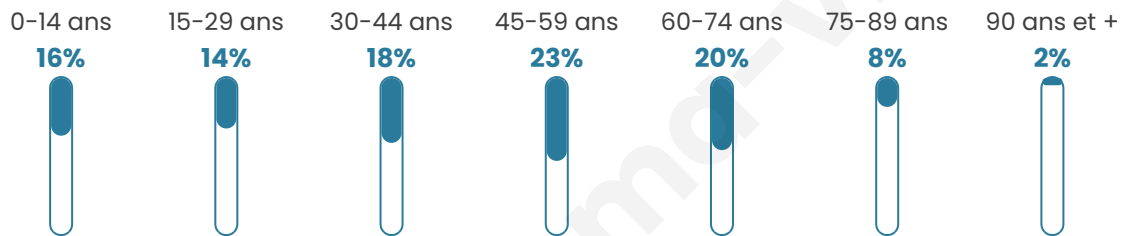

1 688

Age moyen

44 ans

Pop active

48%

Taux chômage

6%

Pop densité

281 h/km²

Revenu moyen

26 840 €/an

Evolution du nombre d'habitants

Sources : Institut national de la statistique et des études économiques (insee) selon Les dernières parutions officielles de 2024 portant sur les années 2020, 2021 et 2022.

Tranche d'âge

Activité professionnelle

Niveau de diplôme

Composition des ménages

Profils électoraux

Premier tour

	Emmanuel MACRON	31.52 %
	Marine LE PEN	18.62 %
	Jean-Luc MÉLENCHON	17.79 %
	Éric ZEMMOUR	8.57 %
	Yannick JADOT	8.29 %
	Valérie PÉCRESE	3.59 %
	Jean LASSALLE	3.04 %
	Anne HIDALGO	2.86 %
	Nicolas DUPONT- AIGNAN	2.40 %
	Fabien ROUSSEL	2.03 %
	Nathalie ARTHAUD	0.74 %
	Philippe POUTOU	0.55 %

1 360 inscrits

Participation : 81.03%

Votes blancs : 1.36%

Votes nuls : 0.18%

Second tour

	Emmanuel MACRON	64,37 %
	Marine LE PEN	35,63 %

1 362 inscrits

Participation : 77.9%