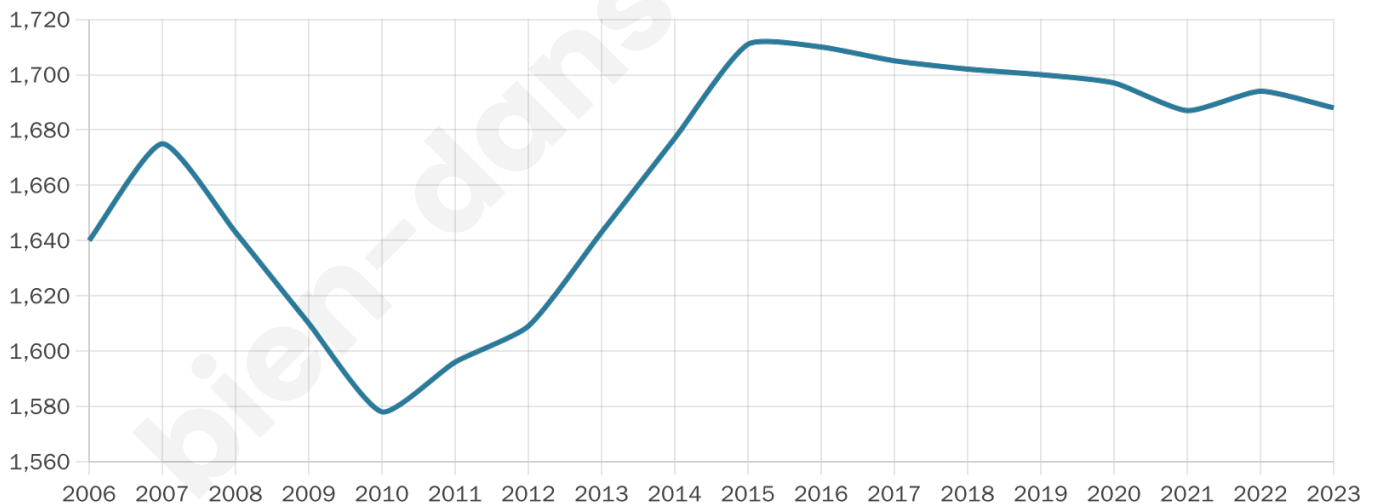

1 688

Age moyen

44 ans

Pop active

48%

Taux chômage

6%

Pop densité

281 h/km²

Revenu moyen

26 840 €/an

Evolution du nombre d'habitants

Sources : Institut national de la statistique et des études économiques (insee) selon Les dernières parutions officielles de 2024 portant sur les années 2020, 2021 et 2022.