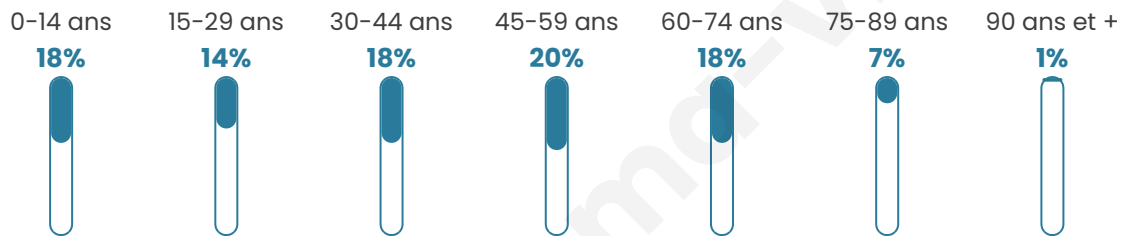

# Statistiques sur la population

Nombre d'habitants

**6 290**

Age moyen

**42 ans**

Pop active

**47%**

Taux chômage

**5.9%**

Pop densité

**242 h/km<sup>2</sup>**

Revenu moyen

**25 280 €/an**

## Evolution du nombre d'habitants

Sources : Institut national de la statistique et des études économiques (insee) selon Les dernières parutions officielles de 2024 portant sur les années 2020, 2021 et 2022.

## Tranche d'âge