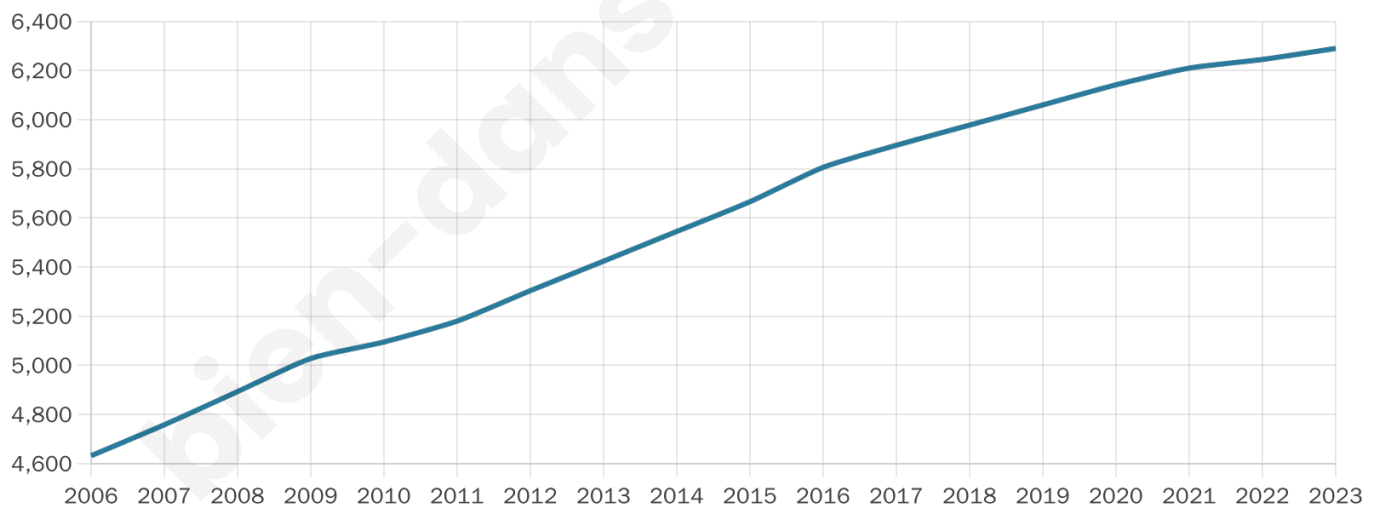

# Statistiques sur la population

Nombre d'habitants

**6 290**

Age moyen

**42 ans**

Pop active

**47%**

Taux chômage

**5.9%**

Pop densité

**242 h/km<sup>2</sup>**

Revenu moyen

**25 280 €/an**

## Evolution du nombre d'habitants

Sources : Institut national de la statistique et des études économiques (insee) selon Les dernières parutions officielles de 2024 portant sur les années 2020, 2021 et 2022.