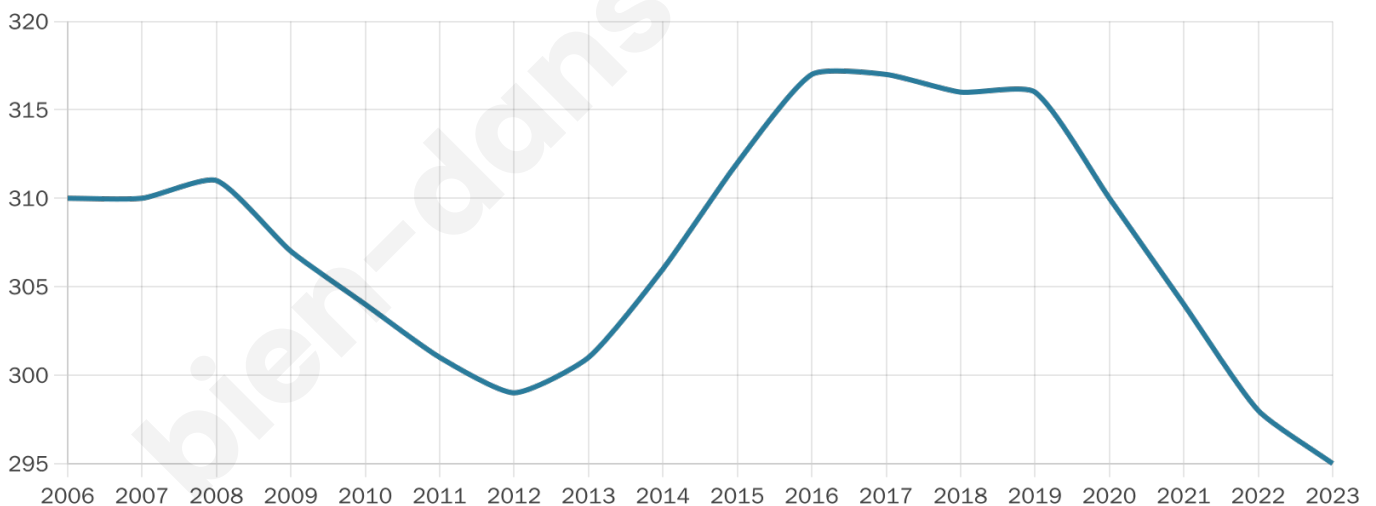

# Statistiques sur la population

Nombre d'habitants

**295**

Age moyen

**44 ans**

Pop active

**42.7%**

Taux chômage

**4.8%**

Pop densité

**11 h/km<sup>2</sup>**

Revenu moyen

**24 160 €/an**

## Evolution du nombre d'habitants

Sources : Institut national de la statistique et des études économiques (insee) selon Les dernières parutions officielles de 2024 portant sur les années 2020, 2021 et 2022.