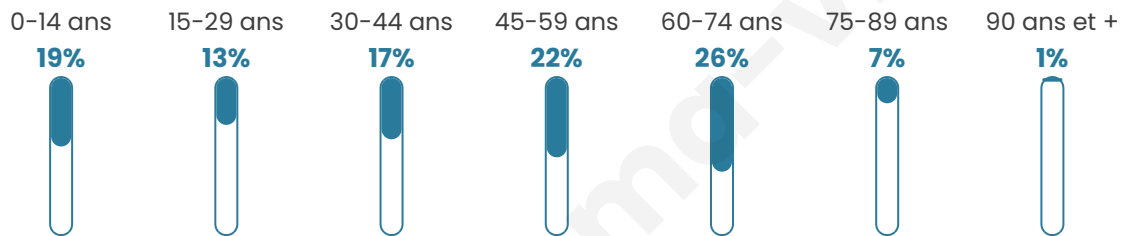

# Statistiques sur la population

Nombre d'habitants

**295**

Age moyen

**44 ans**

Pop active

**42.7%**

Taux chômage

**4.8%**

Pop densité

**11 h/km<sup>2</sup>**

Revenu moyen

**24 160 €/an**

## Evolution du nombre d'habitants

Sources : Institut national de la statistique et des études économiques (insee) selon Les dernières parutions officielles de 2024 portant sur les années 2020, 2021 et 2022.

## Tranche d'âge